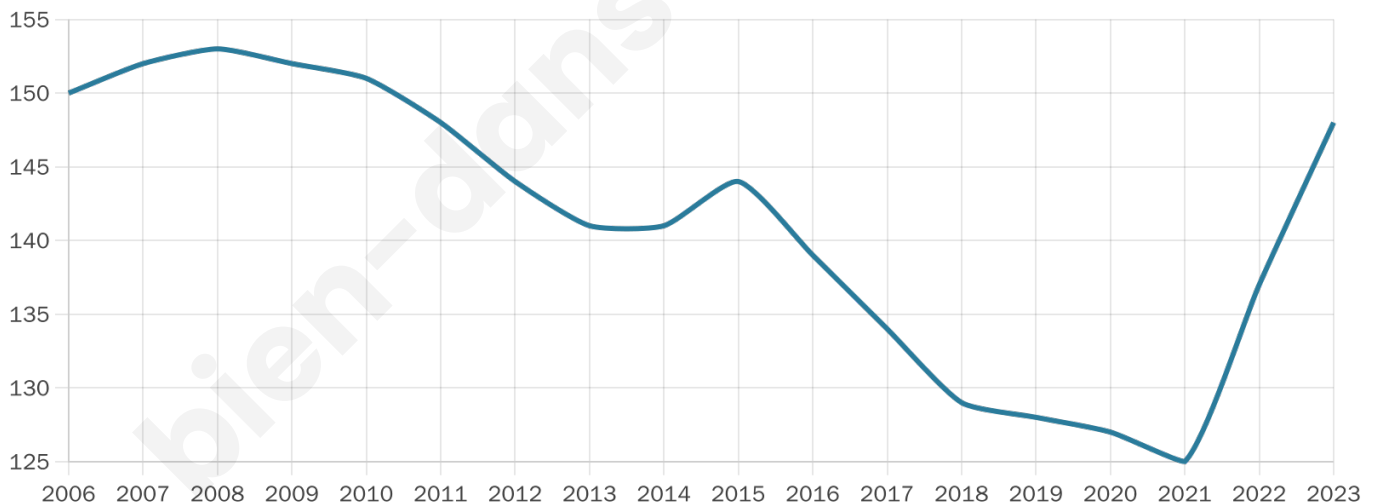

148

Age moyen

47 ans

Pop active

37.8%

Taux chômage

9%

Pop densité

16 h/km²

Revenu moyen

21 850 €/an

Evolution du nombre d'habitants

Sources : Institut national de la statistique et des études économiques (insee) selon Les dernières parutions officielles de 2024 portant sur les années 2020, 2021 et 2022.