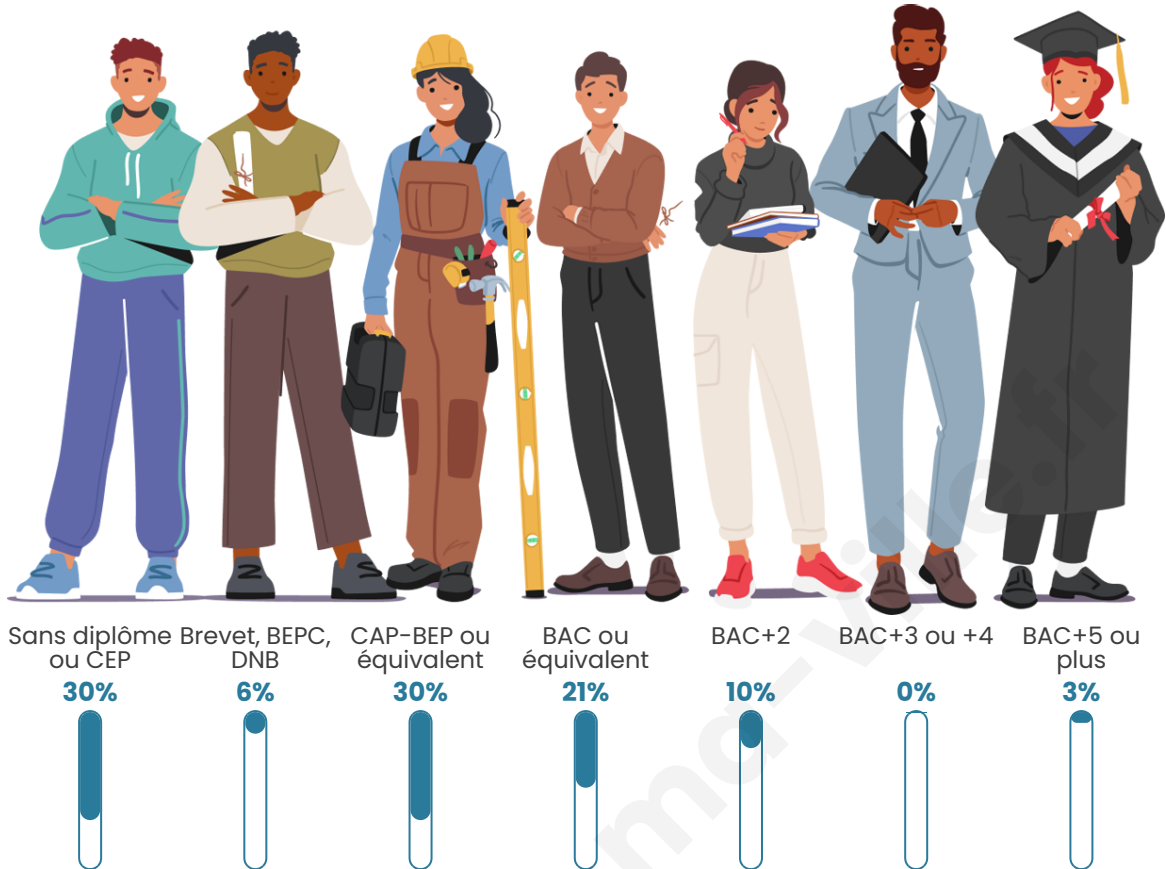

148

Age moyen

47 ans

Pop active

37.8%

Taux chômage

9%

Pop densité

Tranche d'âge

Activité professionnelle

Niveau de diplôme

Composition des ménages

Profils électoraux

Premier tour

	Marine LE PEN	35.92 %
	Emmanuel MACRON	19.42 %
	Jean-Luc MÉLENCHON	12.62 %
	Valérie PÉCRESSE	7.77 %
	Éric ZEMMOUR	6.80 %
	Jean LASSALLE	5.83 %
	Fabien ROUSSEL	4.85 %
	Yannick JADOT	2.91 %
	Philippe POUTOU	1.94 %
	Nathalie ARTHAUD	0.97 %
	Anne HIDALGO	0.97 %
	Nicolas DUPONT-AIGNAN	0.00 %