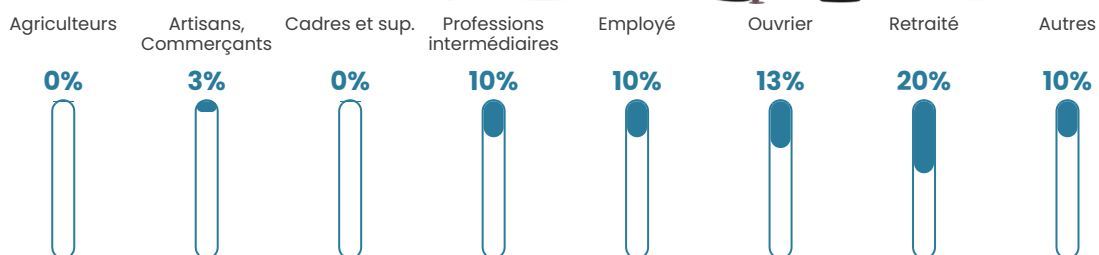

16 h/km²

Revenu moyen

21 850 €/an

Evolution du nombre d'habitants

Sources : Institut national de la statistique et des études économiques (insee) selon Les dernières parutions officielles de 2024 portant sur les années 2020, 2021 et 2022.

Tranche d'âge

Activité professionnelle

Niveau de diplôme

Composition des ménages

Profils électoraux

Premier tour

	Marine LE PEN	35.92 %
	Emmanuel MACRON	19.42 %
	Jean-Luc MÉLENCHON	12.62 %
	Valérie PÉCRESSE	7.77 %
	Éric ZEMMOUR	6.80 %
	Jean LASSALLE	5.83 %
	Fabien ROUSSEL	4.85 %
	Yannick JADOT	2.91 %
	Philippe POUTOU	1.94 %
	Nathalie ARTHAUD	0.97 %
	Anne HIDALGO	0.97 %
	Nicolas DUPONT-AIGNAN	0.00 %