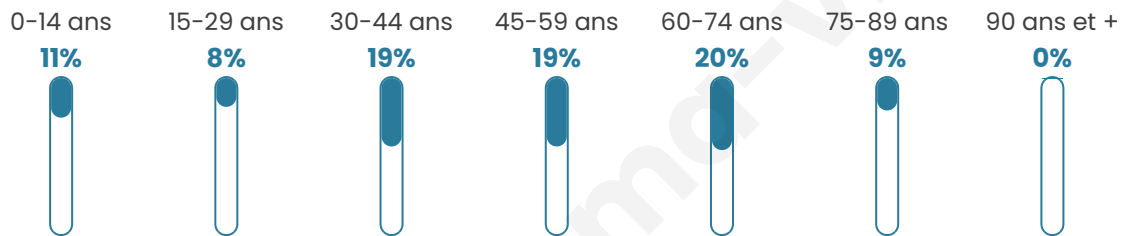

148

Age moyen

47 ans

Pop active

37.8%

Taux chômage

9%

Pop densité

16 h/km²

Revenu moyen

21 850 €/an

Evolution du nombre d'habitants

Sources : Institut national de la statistique et des études économiques (insee) selon Les dernières parutions officielles de 2024 portant sur les années 2020, 2021 et 2022.

Tranche d'âge

Activité professionnelle

Niveau de diplôme

Composition des ménages

Profils électoraux

Premier tour

	Marine LE PEN	35.92 %
	Emmanuel MACRON	19.42 %
	Jean-Luc MÉLENCHON	12.62 %
	Valérie PÉCRESSE	7.77 %
	Éric ZEMMOUR	6.80 %
	Jean LASSALLE	5.83 %
	Fabien ROUSSEL	4.85 %
	Yannick JADOT	2.91 %
	Philippe POUTOU	1.94 %
	Nathalie ARTHAUD	0.97 %
	Anne HIDALGO	0.97 %
	Nicolas DUPONT-AIGNAN	0.00 %