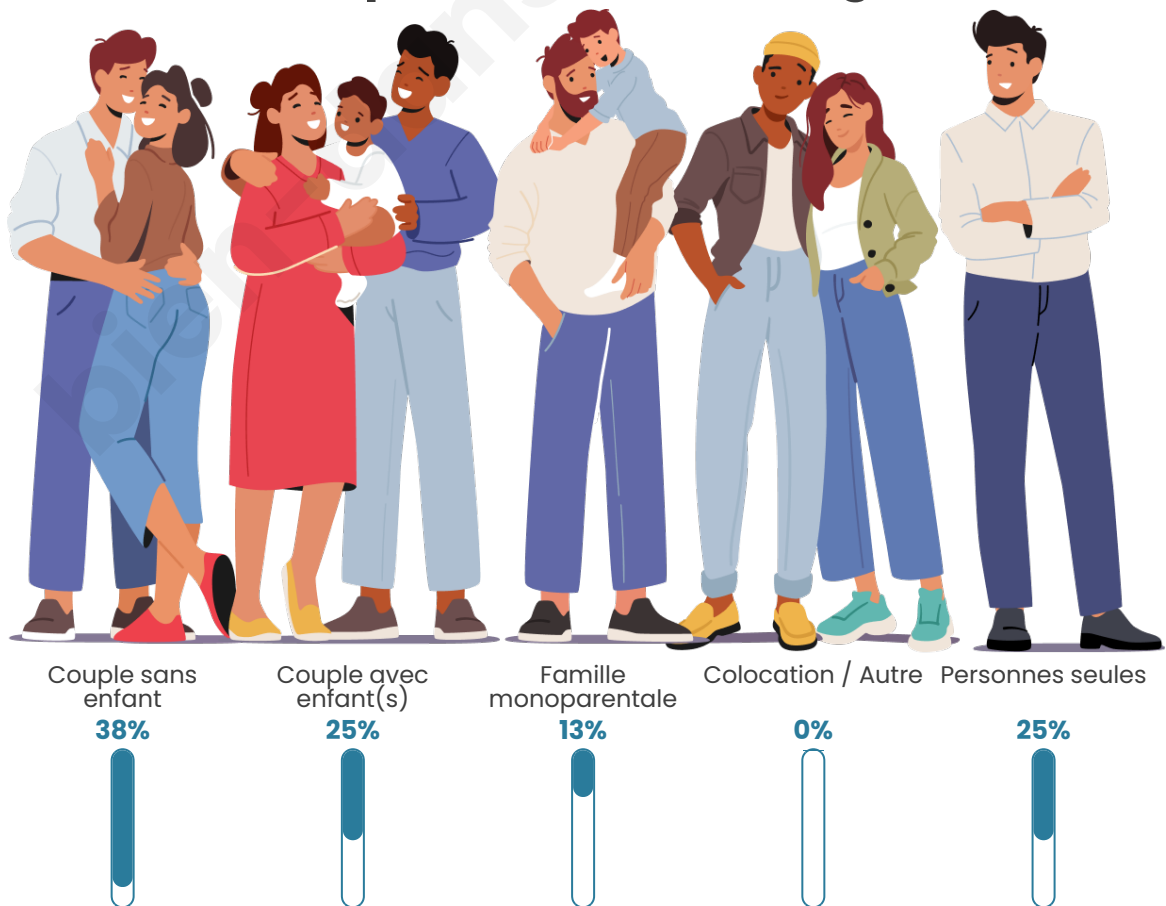

Tranche d'âge

Activité professionnelle

Niveau de diplôme

Composition des ménages

Profils électoraux

Premier tour

	Marine LE PEN	35.92 %
	Emmanuel MACRON	19.42 %
	Jean-Luc MÉLENCHON	12.62 %
	Valérie PÉCRESSE	7.77 %
	Éric ZEMMOUR	6.80 %
	Jean LASSALLE	5.83 %
	Fabien ROUSSEL	4.85 %
	Yannick JADOT	2.91 %
	Philippe POUTOU	1.94 %
	Nathalie ARTHAUD	0.97 %
	Anne HIDALGO	0.97 %
	Nicolas DUPONT-AIGNAN	0.00 %