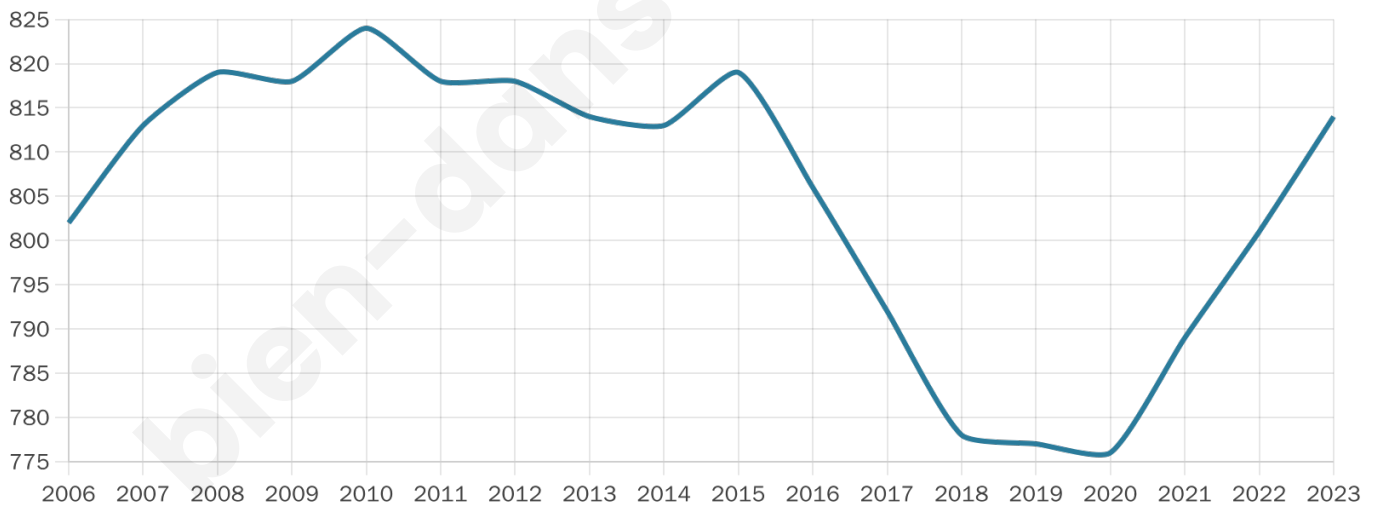

814

Age moyen

45 ans

Pop active

40.4%

Taux chômage

7.3%

Pop densité

28 h/km²

Revenu moyen

20 030 €/an

Evolution du nombre d'habitants

Sources : Institut national de la statistique et des études économiques (insee) selon Les dernières parutions officielles de 2024 portant sur les années 2020, 2021 et 2022.