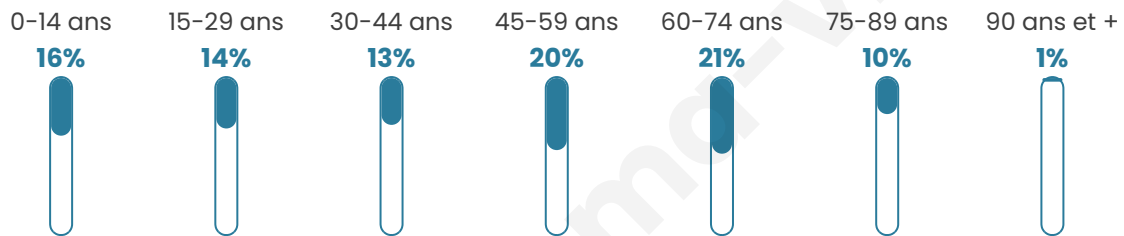

814

Age moyen

45 ans

Pop active

40.4%

Taux chômage

7.3%

Pop densité

28 h/km²

Revenu moyen

20 030 €/an

Evolution du nombre d'habitants

Sources : Institut national de la statistique et des études économiques (insee) selon Les dernières parutions officielles de 2024 portant sur les années 2020, 2021 et 2022.

Tranche d'âge

Activité professionnelle

Niveau de diplôme

Composition des ménages

Profils électoraux

Premier tour

	Emmanuel MACRON	28.70 %
	Marine LE PEN	25.06 %
	Jean-Luc MÉLENCHON	15.49 %
	Jean LASSALLE	5.92 %
	Fabien ROUSSEL	5.01 %
	Éric ZEMMOUR	5.01 %
	Valérie PÉCRESE	3.87 %
	Yannick JADOT	3.42 %
	Nicolas DUPONT- AIGNAN	3.42 %
	Anne HIDALGO	2.28 %
	Philippe POUTOU	1.37 %
	Nathalie ARTHAUD	0.46 %

Second tour

	Emmanuel MACRON	56,89 %
	Marine LE PEN	43,11 %

607 inscrits

Participation : 72.98%

Votes blancs : 5.42%

Votes nuls : 6.09%

607 inscrits

Participation : 74.79%