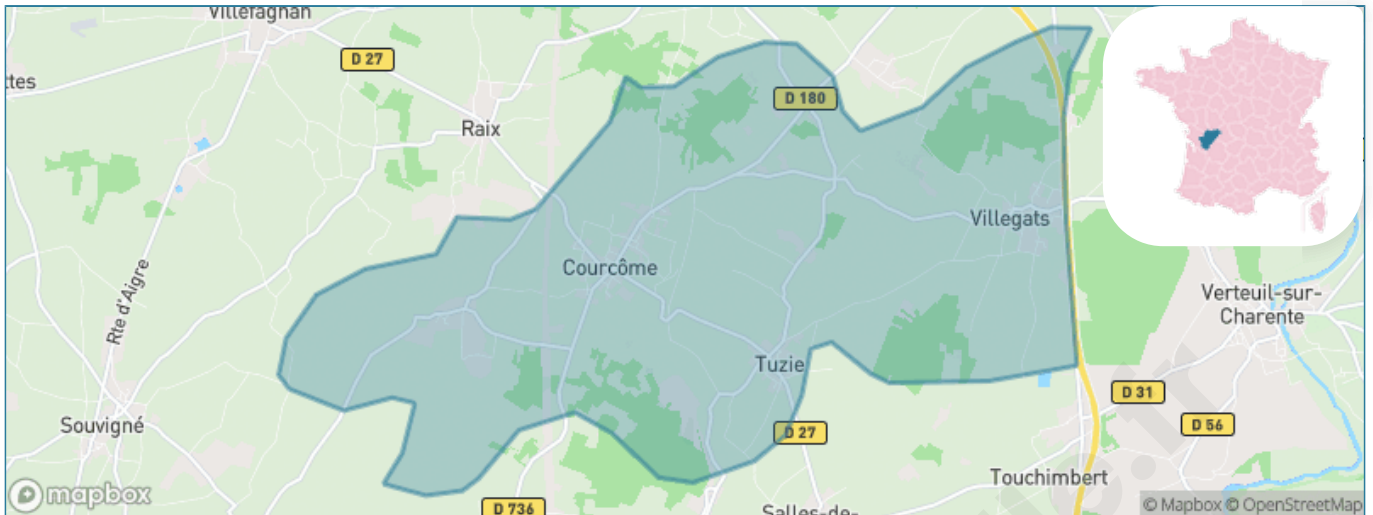

Version web

Ville de Courcôme

Présenté par

BIEN dans
ma **VILLE** 

Sommaire

Situation géographique	3
Statistiques sur la population	4
Evolution du nombre d'habitants	4
Tranche d'âge	5
0-14 ans	5
15-29 ans	5
30-44 ans	5
45-59 ans	5
60-74 ans	5
75-89 ans	5
90 ans et +	5
Activité professionnelle	5
Agriculteurs	5
Artisans, Commerçants	5
Cadres et sup.	5
Professions intermédiaires	5
Employé	5
Ouvrier	5
Retraité	5
Autres	5
Niveau de diplôme	6
Sans diplôme ou CEP	6
Brevet, BEPC, DNB	6
CAP-BEP ou équivalent	6
BAC ou équivalent	6
BAC+2	6
BAC+3 ou +4	6
BAC+5 ou plus	6
Composition des ménages	6
Couple sans enfant	6
Couple avec enfant(s)	6
Famille monoparentale	6
Colocation / Autre	6
Personnes seules	6
Profil électoraux	7
Premier tour	7
Sécurité	8
Evolution du nombre d'infractions	8
Pour comparer	9
Services à la population	10
Commerce	10
Éducation	10
Villes autour de Courcôme	11
Avis sur la ville de Courcôme	12
Moyenne par critère	12
Villes autour de Courcôme	12
Répartition des avis par note	12
Répartition des avis par note	12

Situation géographique

i Informations clés

- **Région** : Nouvelle-Aquitaine
- **Département** : Charente
- **Code postal** : 16240
- **Superficie** : 29 km²

Statistiques sur la population

Nombre d'habitants