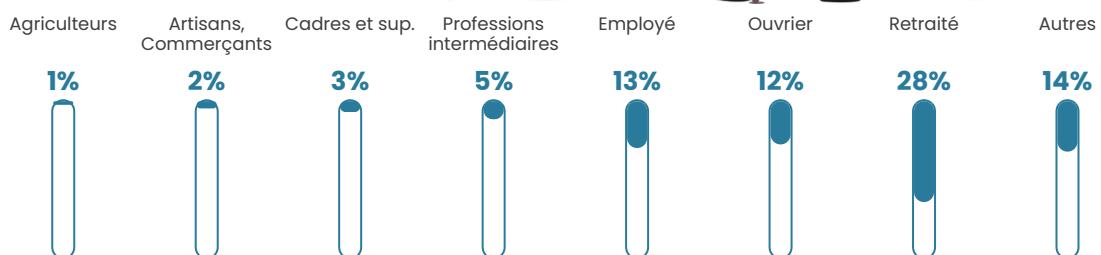

28 h/km²

Revenu moyen

20 030 €/an

Evolution du nombre d'habitants

Sources : Institut national de la statistique et des études économiques (insee) selon Les dernières parutions officielles de 2024 portant sur les années 2020, 2021 et 2022.

Tranche d'âge

Activité professionnelle

Niveau de diplôme

Composition des ménages

Profils électoraux

Premier tour

	Emmanuel MACRON	28.70 %
	Marine LE PEN	25.06 %
	Jean-Luc MÉLENCHON	15.49 %
	Jean LASSALLE	5.92 %
	Fabien ROUSSEL	5.01 %
	Éric ZEMMOUR	5.01 %
	Valérie PÉCRESE	3.87 %
	Yannick JADOT	3.42 %
	Nicolas DUPONT- AIGNAN	3.42 %
	Anne HIDALGO	2.28 %
	Philippe POUTOU	1.37 %
	Nathalie ARTHAUD	0.46 %