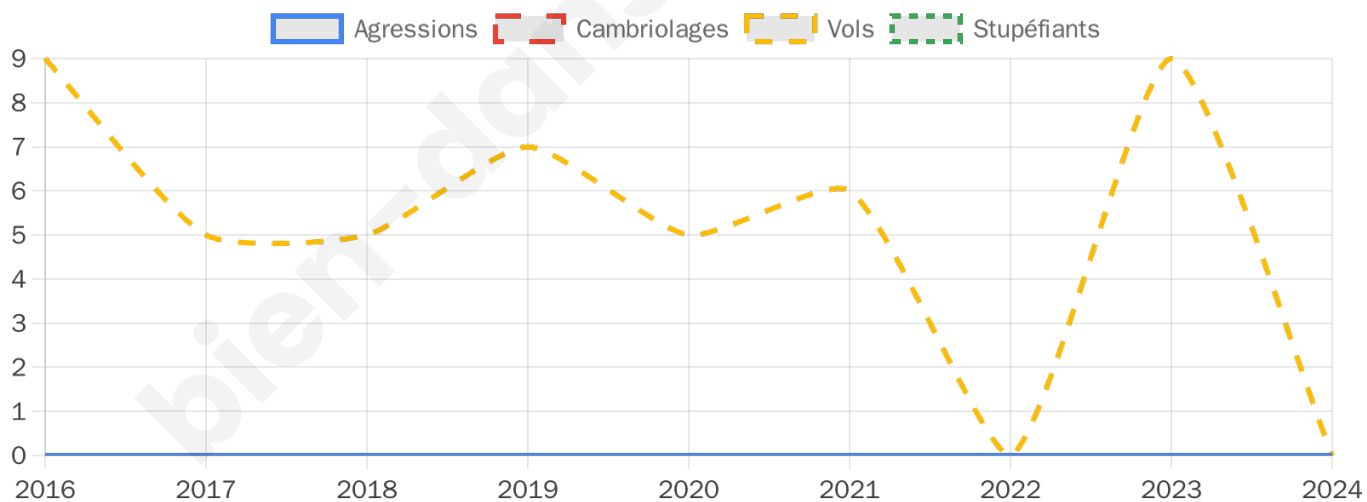

Sécurité

Agressions physiques / sexuelles

0

Cambriolages

0

Vols / dégradations

0

Stupéfiants

0

Evolution du nombre d'infractions