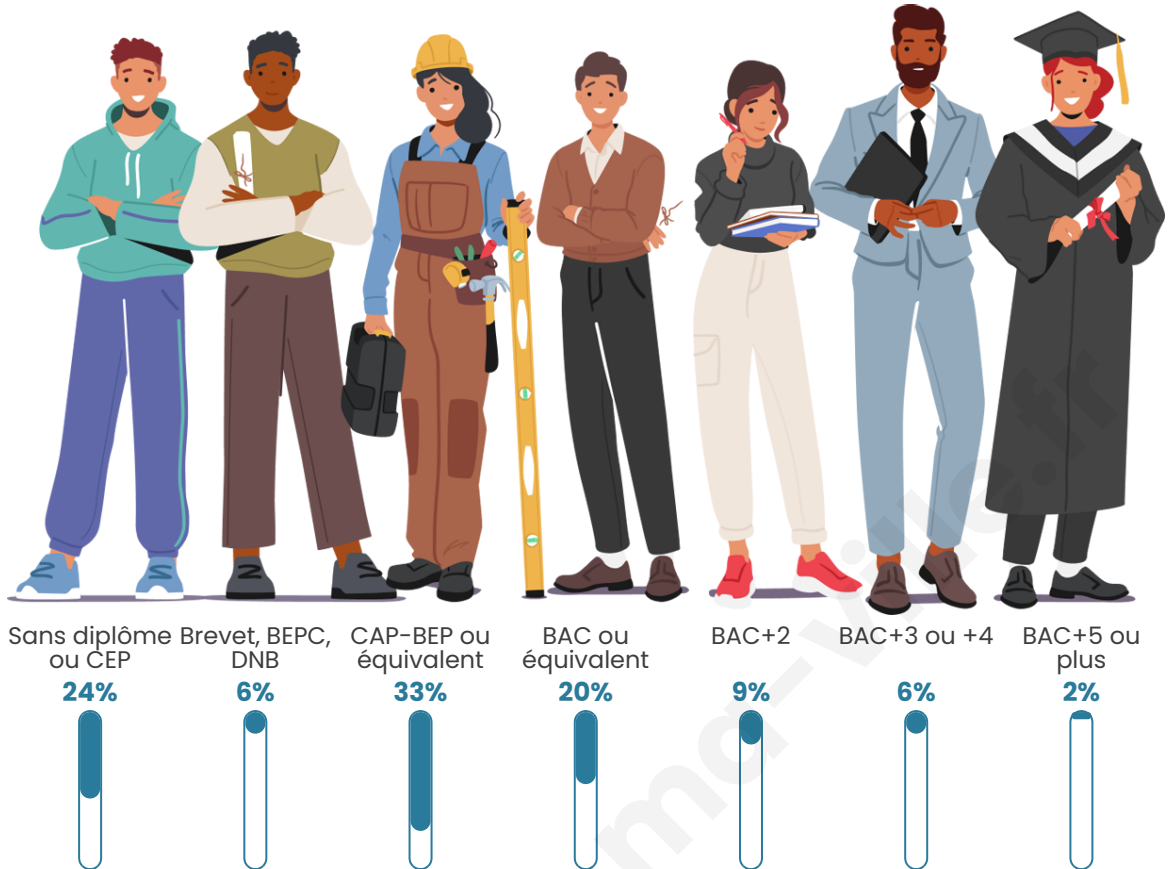

814

Age moyen

45 ans

Pop active

40.4%

Taux chômage

7.3%

Pop densité

Tranche d'âge

Activité professionnelle

Niveau de diplôme

Composition des ménages

Profils électoraux

Premier tour

	Emmanuel MACRON	28.70 %
	Marine LE PEN	25.06 %
	Jean-Luc MÉLENCHON	15.49 %
	Jean LASSALLE	5.92 %
	Fabien ROUSSEL	5.01 %
	Éric ZEMMOUR	5.01 %
	Valérie PÉCRESE	3.87 %
	Yannick JADOT	3.42 %
	Nicolas DUPONT- AIGNAN	3.42 %
	Anne HIDALGO	2.28 %
	Philippe POUTOU	1.37 %
	Nathalie ARTHAUD	0.46 %