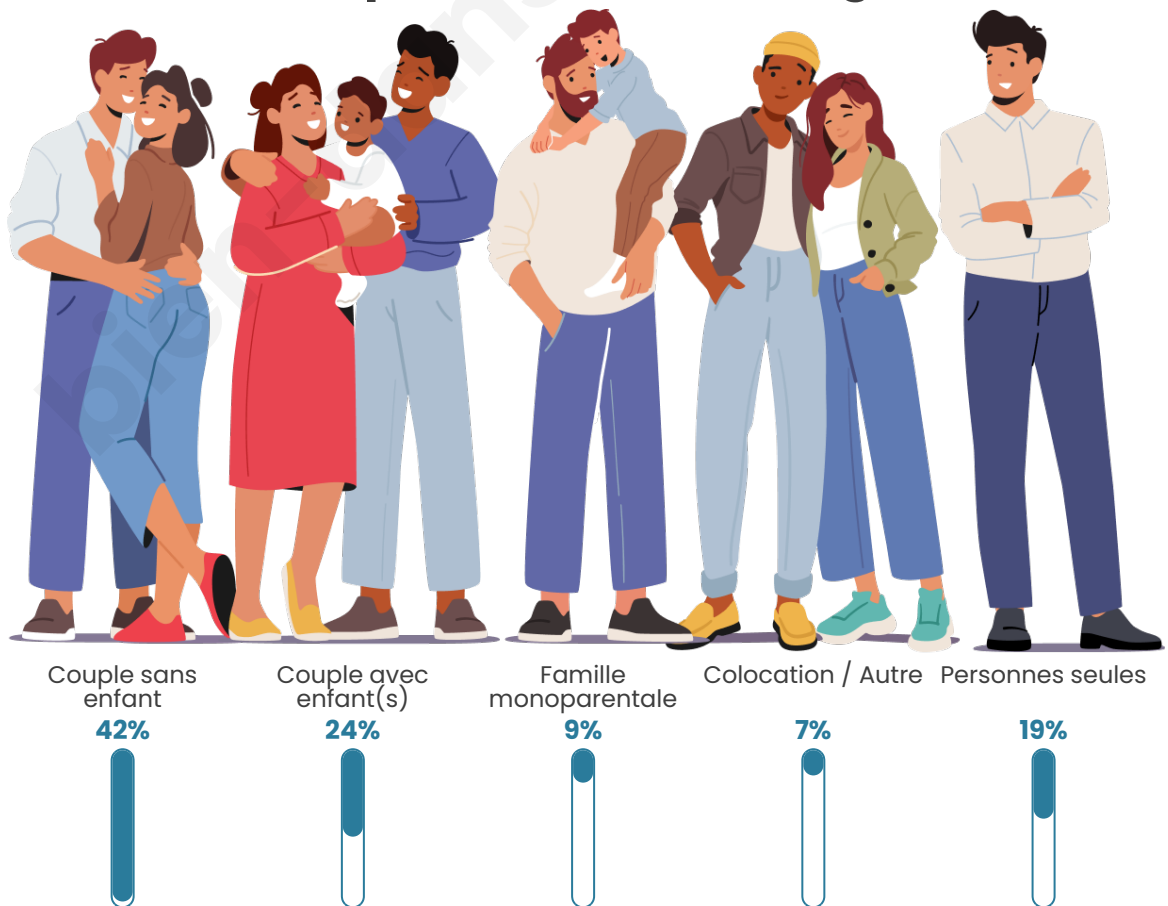

Tranche d'âge

Activité professionnelle

Niveau de diplôme

Composition des ménages

Profils électoraux

Premier tour

	Emmanuel MACRON	28.70 %
	Marine LE PEN	25.06 %
	Jean-Luc MÉLENCHON	15.49 %
	Jean LASSALLE	5.92 %
	Fabien ROUSSEL	5.01 %
	Éric ZEMMOUR	5.01 %
	Valérie PÉCRESE	3.87 %
	Yannick JADOT	3.42 %
	Nicolas DUPONT- AIGNAN	3.42 %
	Anne HIDALGO	2.28 %
	Philippe POUTOU	1.37 %
	Nathalie ARTHAUD	0.46 %