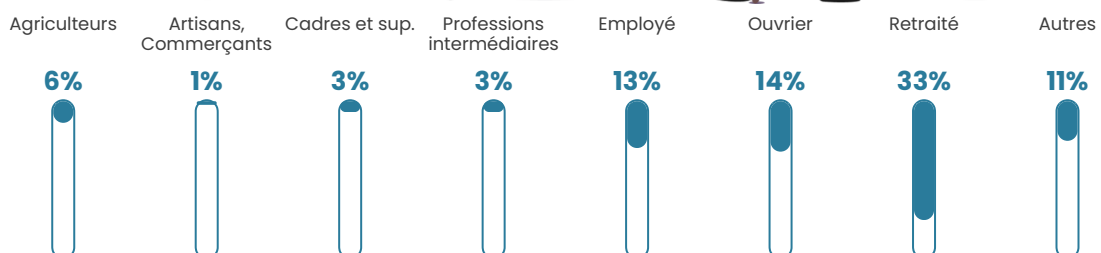

27 h/km²

Revenu moyen

21 190 €/an

Evolution du nombre d'habitants

Sources : Institut national de la statistique et des études économiques (insee) selon Les dernières parutions officielles de 2024 portant sur les années 2020, 2021 et 2022.

Tranche d'âge

Activité professionnelle

Niveau de diplôme

Composition des ménages

Profils électoraux

Premier tour

	Marine LE PEN	32.73 %
	Emmanuel MACRON	32.14 %
	Jean-Luc MÉLENCHON	8.98 %
	Valérie PÉCRESSÉ	7.19 %
	Nicolas DUPONT-AIGNAN	3.79 %
	Jean LASSALLE	3.39 %
	Yannick JADOT	2.99 %
	Éric ZEMMOUR	2.79 %
	Nathalie ARTHAUD	2.00 %
	Anne HIDALGO	1.80 %
	Fabien ROUSSEL	1.60 %
	Philippe POUTOU	0.60 %