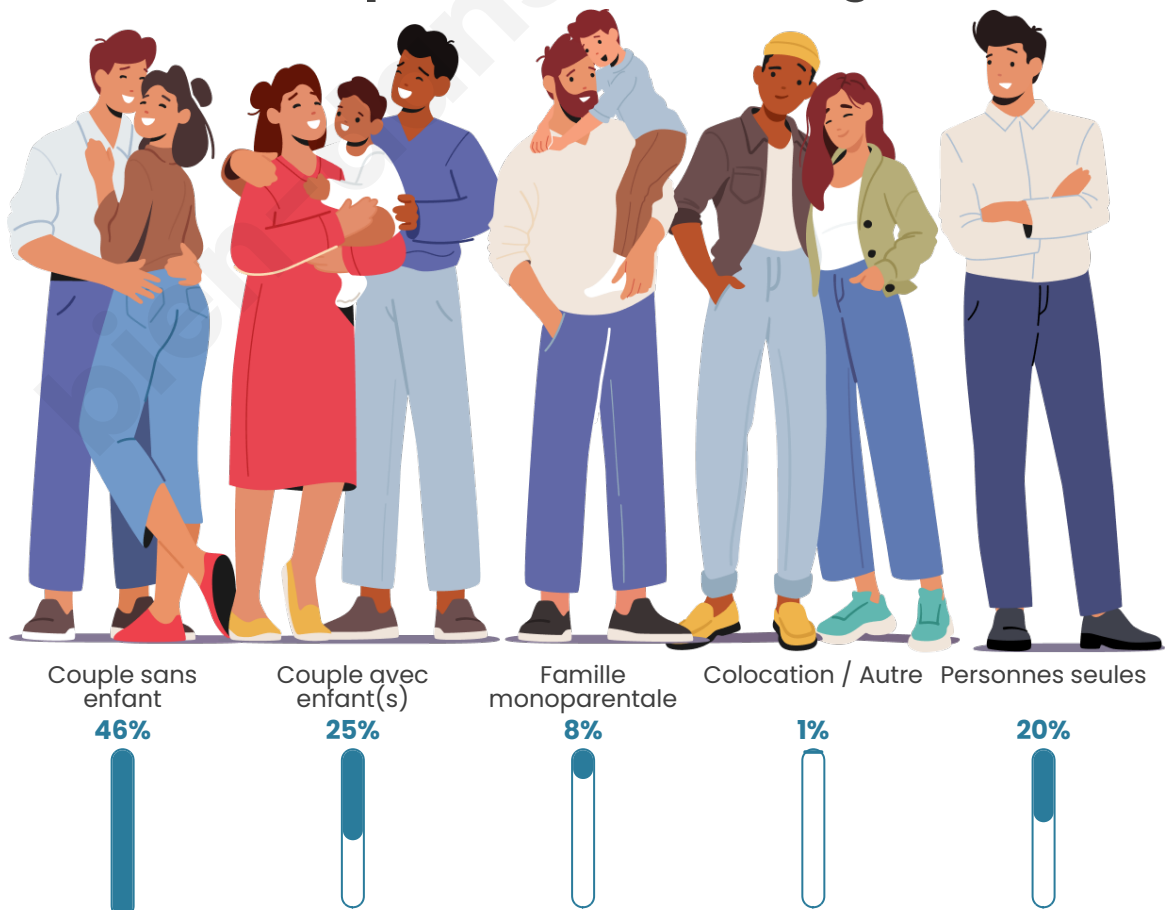

Tranche d'âge

Activité professionnelle

Niveau de diplôme

Composition des ménages

Profils électoraux

Premier tour

	Marine LE PEN	32.73 %
	Emmanuel MACRON	32.14 %
	Jean-Luc MÉLENCHON	8.98 %
	Valérie PÉCRESSÉ	7.19 %
	Nicolas DUPONT-AIGNAN	3.79 %
	Jean LASSALLE	3.39 %
	Yannick JADOT	2.99 %
	Éric ZEMMOUR	2.79 %
	Nathalie ARTHAUD	2.00 %
	Anne HIDALGO	1.80 %
	Fabien ROUSSEL	1.60 %
	Philippe POUTOU	0.60 %