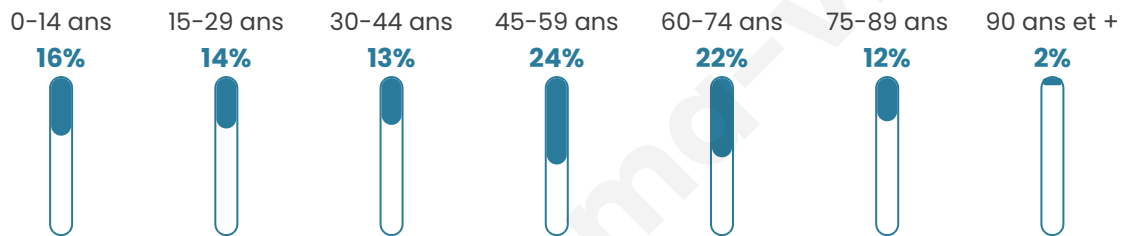

797

Age moyen

46 ans

Pop active

45%

Taux chômage

5.9%

Pop densité

27 h/km²

Revenu moyen

21 190 €/an

Evolution du nombre d'habitants

Sources : Institut national de la statistique et des études économiques (insee) selon Les dernières parutions officielles de 2024 portant sur les années 2020, 2021 et 2022.

Tranche d'âge

Activité professionnelle

Niveau de diplôme

Composition des ménages

Profils électoraux

Premier tour

	Marine LE PEN	32.73 %
	Emmanuel MACRON	32.14 %
	Jean-Luc MÉLENCHON	8.98 %
	Valérie PÉCRESSÉ	7.19 %
	Nicolas DUPONT-AIGNAN	3.79 %
	Jean LASSALLE	3.39 %
	Yannick JADOT	2.99 %
	Éric ZEMMOUR	2.79 %
	Nathalie ARTHAUD	2.00 %
	Anne HIDALGO	1.80 %
	Fabien ROUSSEL	1.60 %
	Philippe POUTOU	0.60 %