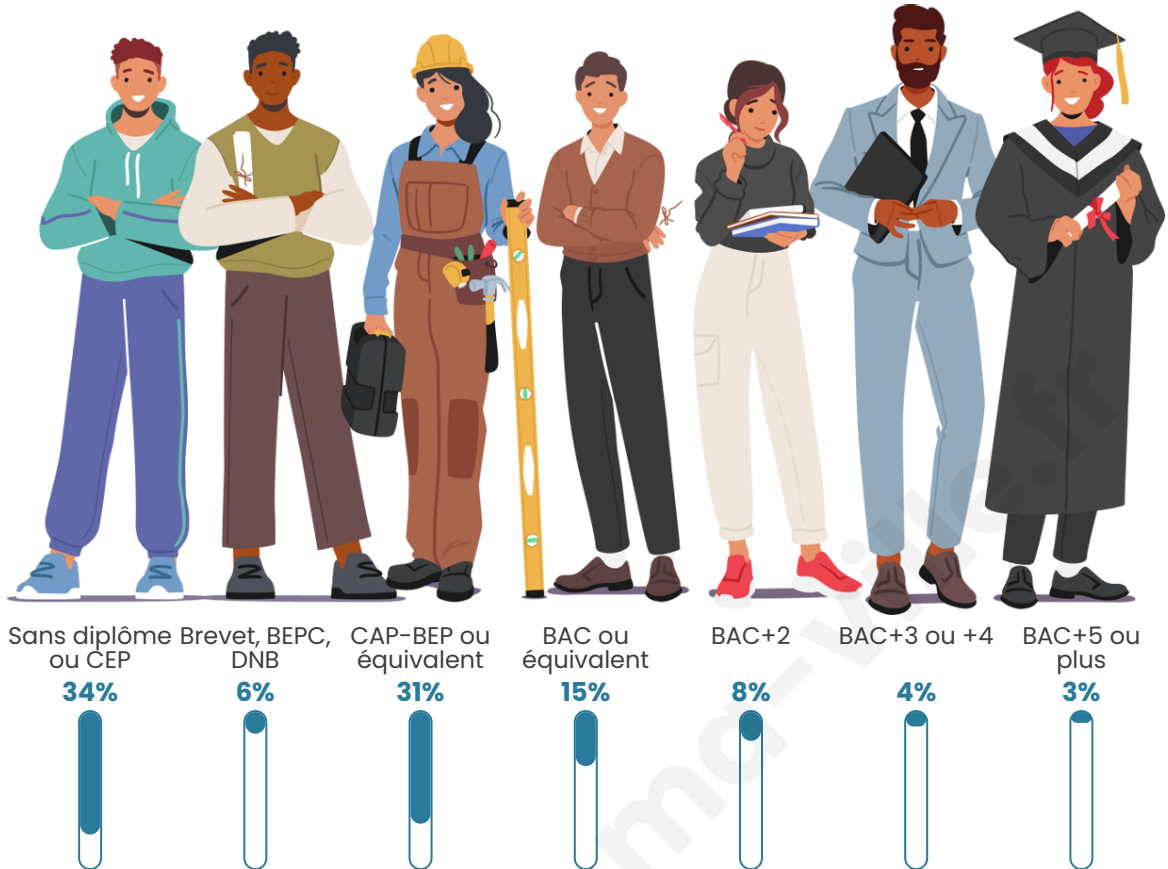

797

Age moyen

46 ans

Pop active

45%

Taux chômage

5.9%

Pop densité

Tranche d'âge

Activité professionnelle

Niveau de diplôme

Composition des ménages

Profils électoraux

Premier tour

	Marine LE PEN	32.73 %
	Emmanuel MACRON	32.14 %
	Jean-Luc MÉLENCHON	8.98 %
	Valérie PÉCRESSÉ	7.19 %
	Nicolas DUPONT-AIGNAN	3.79 %
	Jean LASSALLE	3.39 %
	Yannick JADOT	2.99 %
	Éric ZEMMOUR	2.79 %
	Nathalie ARTHAUD	2.00 %
	Anne HIDALGO	1.80 %
	Fabien ROUSSEL	1.60 %
	Philippe POUTOU	0.60 %