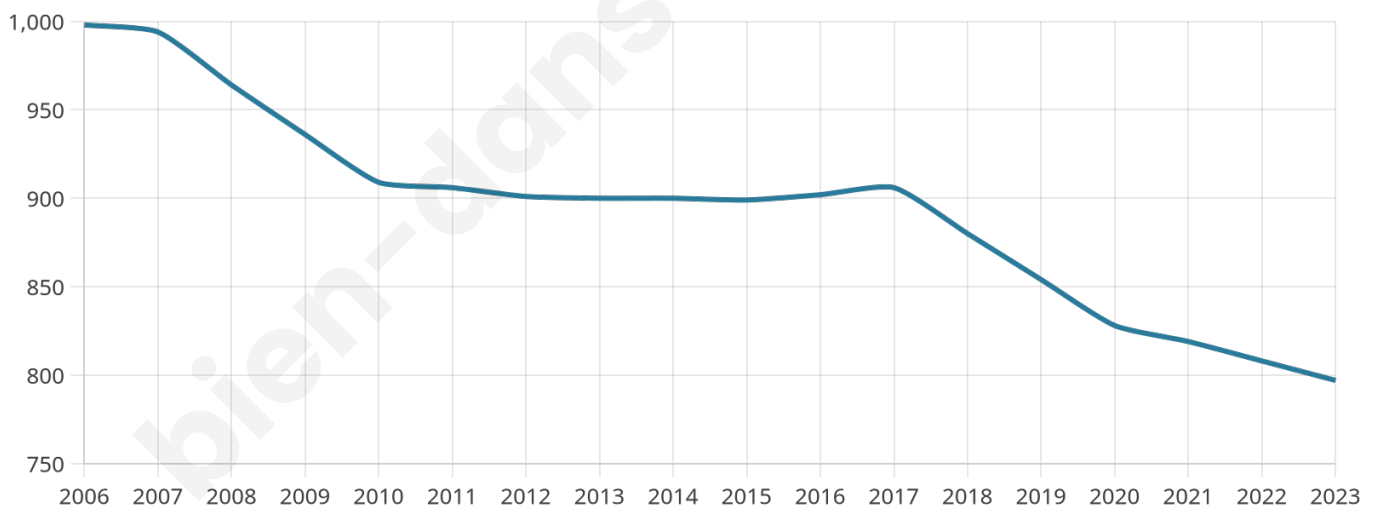

797

Age moyen

46 ans

Pop active

45%

Taux chômage

5.9%

Pop densité

27 h/km²

Revenu moyen

21 190 €/an

Evolution du nombre d'habitants

Sources : Institut national de la statistique et des études économiques (insee) selon Les dernières parutions officielles de 2024 portant sur les années 2020, 2021 et 2022.