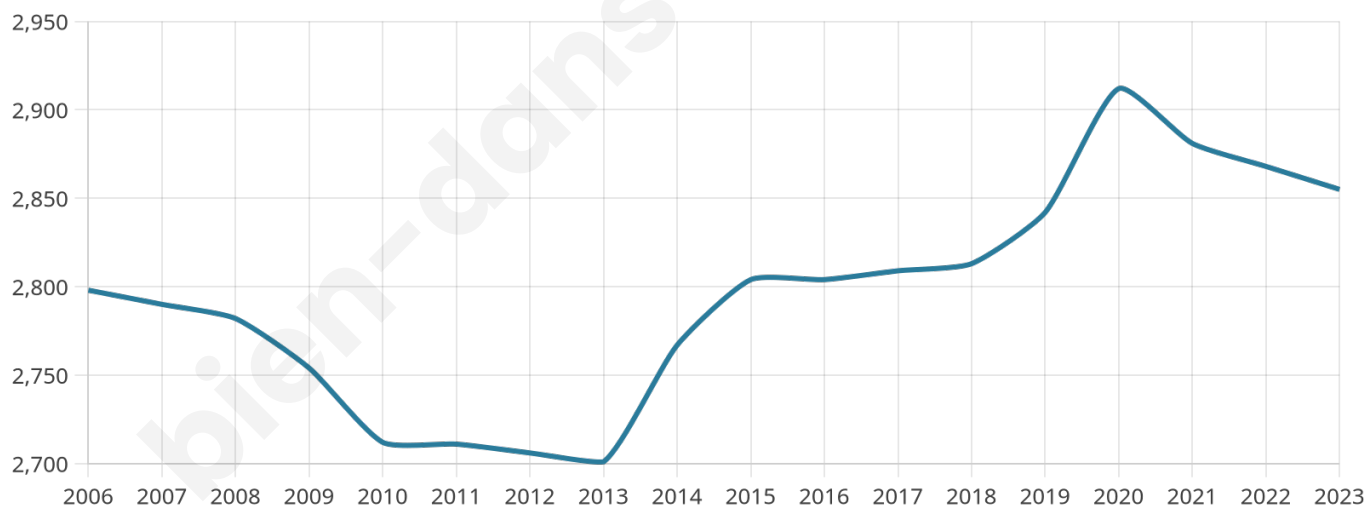

# Statistiques sur la population

Nombre d'habitants

**2 855**

Age moyen

**44 ans**

Pop active

**43.3%**

Taux chômage

**10%**

Pop densité

**2 855 h/km<sup>2</sup>**

Revenu moyen

**21 750 €/an**

## Evolution du nombre d'habitants

Sources : Institut national de la statistique et des études économiques (insee) selon Les dernières parutions officielles de 2024 portant sur les années 2020, 2021 et 2022.