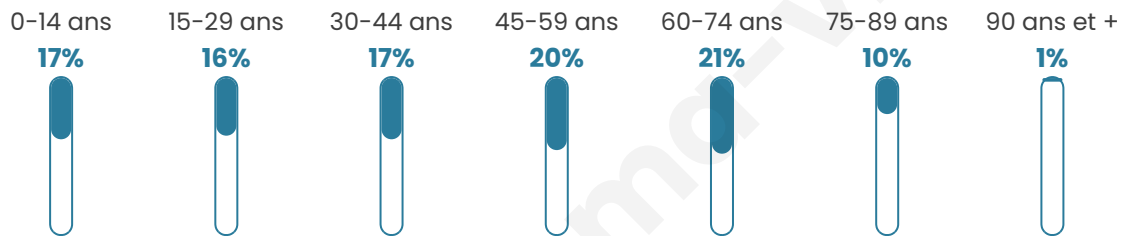

# Statistiques sur la population

Nombre d'habitants

**2 855**

Age moyen

**44 ans**

Pop active

**43.3%**

Taux chômage

**10%**

Pop densité

**2 855 h/km<sup>2</sup>**

Revenu moyen

**21 750 €/an**

## Evolution du nombre d'habitants

Sources : Institut national de la statistique et des études économiques (insee) selon Les dernières parutions officielles de 2024 portant sur les années 2020, 2021 et 2022.

## Tranche d'âge