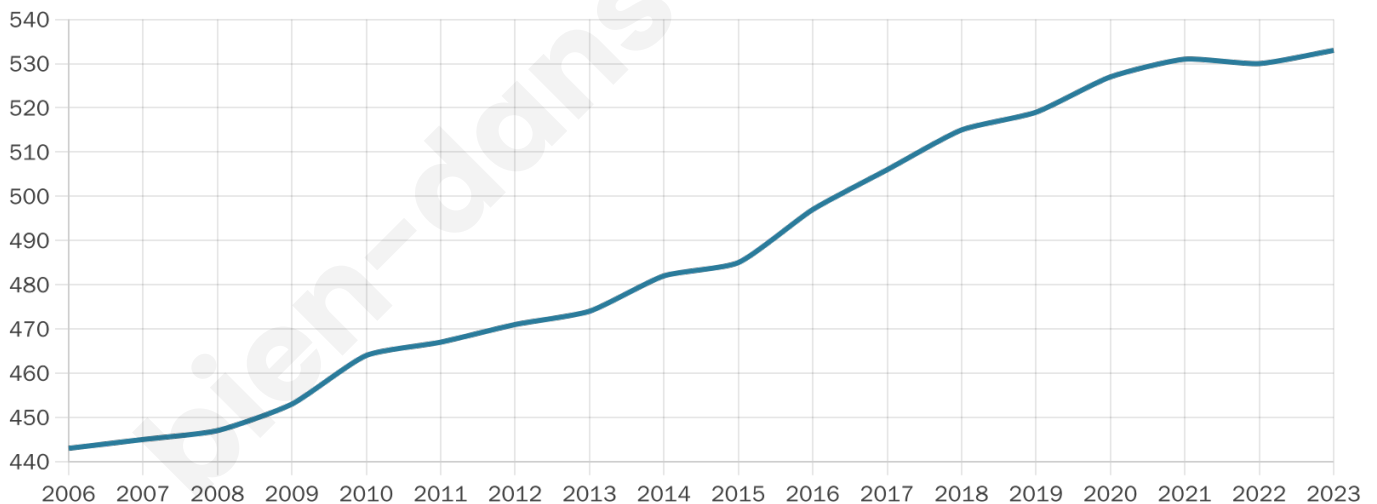

533

Age moyen

39 ans

Pop active

48.8%

Taux chômage

9%

Pop densité

76 h/km²

Revenu moyen

22 010 €/an

Evolution du nombre d'habitants

Sources : Institut national de la statistique et des études économiques (insee) selon Les dernières parutions officielles de 2024 portant sur les années 2020, 2021 et 2022.