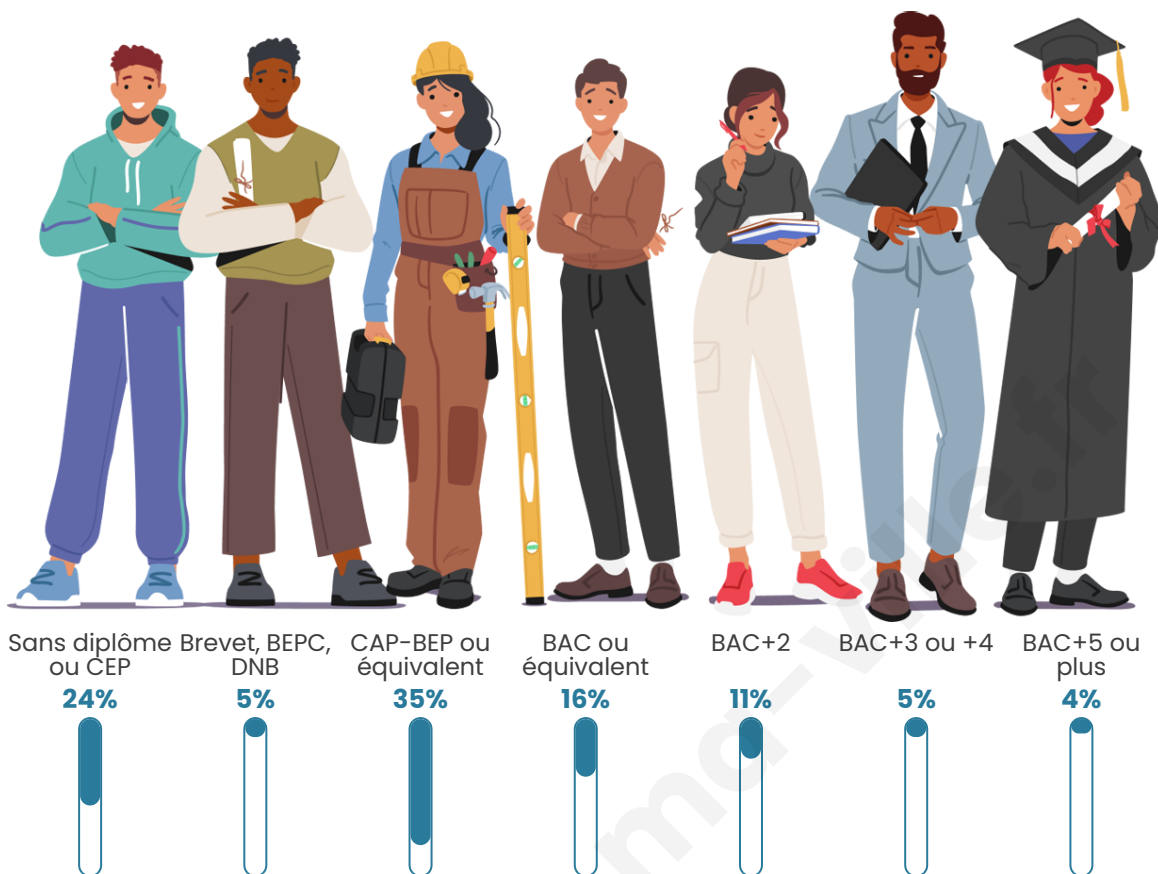

533

Age moyen

39 ans

Pop active

48.8%

Taux chômage

9%

Pop densité

Tranche d'âge

Activité professionnelle

Niveau de diplôme

Composition des ménages

Profils électoraux

Premier tour

	Emmanuel MACRON	34.03 %
	Marine LE PEN	23.61 %
	Jean-Luc MÉLENCHON	12.50 %
	Éric ZEMMOUR	10.42 %
	Yannick JADOT	4.17 %
	Jean LASSALLE	3.82 %
	Valérie PÉCRESE	3.82 %
	Nicolas DUPONT- AIGNAN	3.82 %
	Fabien ROUSSEL	1.39 %
	Philippe POUTOU	1.04 %
	Nathalie ARTHAUD	0.69 %
	Anne HIDALGO	0.69 %