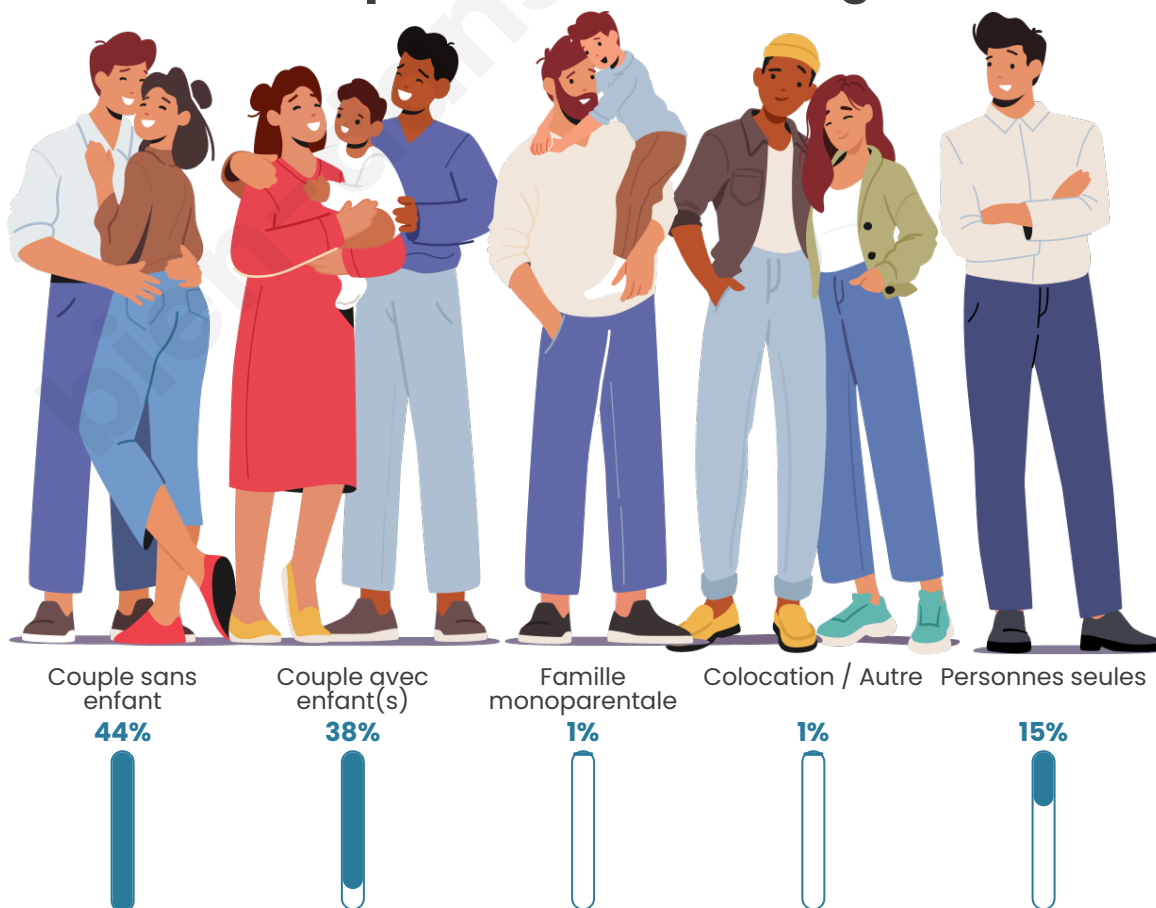

Tranche d'âge

Activité professionnelle

Niveau de diplôme

Composition des ménages

Profils électoraux

Premier tour

	Emmanuel MACRON	34.03 %
	Marine LE PEN	23.61 %
	Jean-Luc MÉLENCHON	12.50 %
	Éric ZEMMOUR	10.42 %
	Yannick JADOT	4.17 %
	Jean LASSALLE	3.82 %
	Valérie PÉCRESE	3.82 %
	Nicolas DUPONT- AIGNAN	3.82 %
	Fabien ROUSSEL	1.39 %
	Philippe POUTOU	1.04 %
	Nathalie ARTHAUD	0.69 %
	Anne HIDALGO	0.69 %