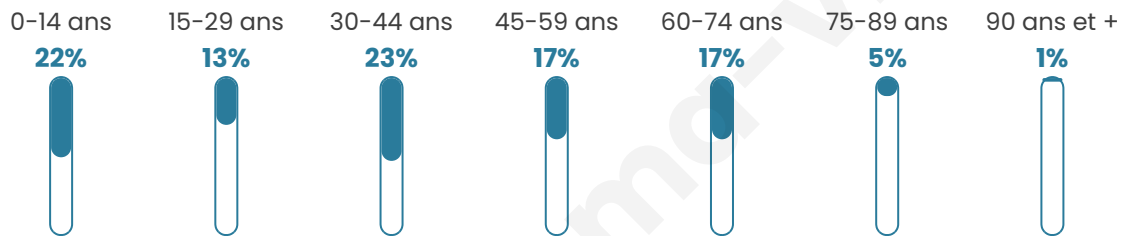

533

Age moyen

39 ans

Pop active

48.8%

Taux chômage

9%

Pop densité

76 h/km²

Revenu moyen

22 010 €/an

Evolution du nombre d'habitants

Sources : Institut national de la statistique et des études économiques (insee) selon Les dernières parutions officielles de 2024 portant sur les années 2020, 2021 et 2022.

Tranche d'âge

Activité professionnelle

Niveau de diplôme

Composition des ménages

Profils électoraux

Premier tour

	Emmanuel MACRON	34.03 %
	Marine LE PEN	23.61 %
	Jean-Luc MÉLENCHON	12.50 %
	Éric ZEMMOUR	10.42 %
	Yannick JADOT	4.17 %
	Jean LASSALLE	3.82 %
	Valérie PÉCRESE	3.82 %
	Nicolas DUPONT- AIGNAN	3.82 %
	Fabien ROUSSEL	1.39 %
	Philippe POUTOU	1.04 %
	Nathalie ARTHAUD	0.69 %
	Anne HIDALGO	0.69 %

371 inscrits

Participation : 79.25%

Votes blancs : 1.70%

Votes nuls : 0.34%

Second tour

	Emmanuel MACRON	53,68 %
	Marine LE PEN	46,32 %

371 inscrits

Participation : 81.94%