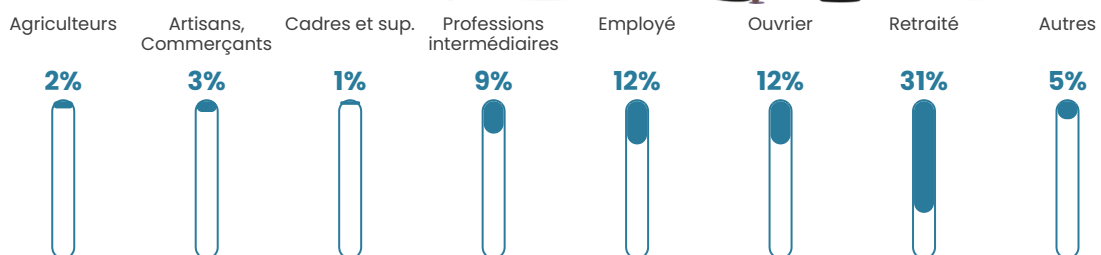

76 h/km²

Revenu moyen

22 010 €/an

Evolution du nombre d'habitants

Sources : Institut national de la statistique et des études économiques (insee) selon Les dernières parutions officielles de 2024 portant sur les années 2020, 2021 et 2022.

Tranche d'âge

Activité professionnelle

Niveau de diplôme

Composition des ménages

Profils électoraux

Premier tour

	Emmanuel MACRON	34.03 %
	Marine LE PEN	23.61 %
	Jean-Luc MÉLENCHON	12.50 %
	Éric ZEMMOUR	10.42 %
	Yannick JADOT	4.17 %
	Jean LASSALLE	3.82 %
	Valérie PÉCRESE	3.82 %
	Nicolas DUPONT- AIGNAN	3.82 %
	Fabien ROUSSEL	1.39 %
	Philippe POUTOU	1.04 %
	Nathalie ARTHAUD	0.69 %
	Anne HIDALGO	0.69 %