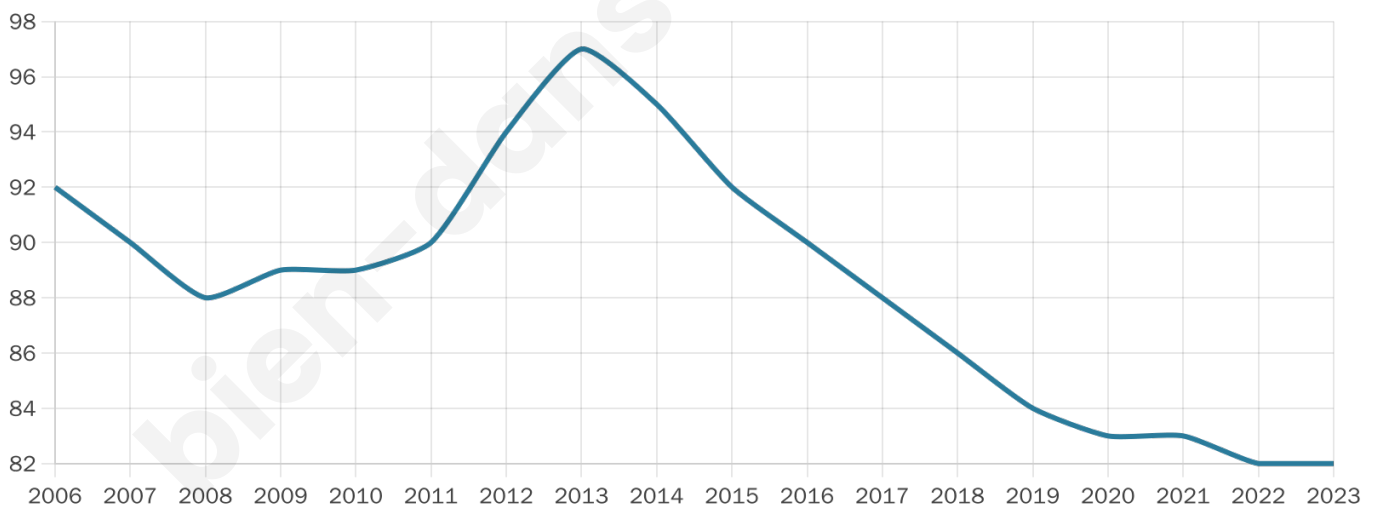

38 ans

Pop active

41.5%

Taux chômage

6.5%

Pop densité

41 h/km²

Revenu moyen

NC

Evolution du nombre d'habitants

Sources : Institut national de la statistique et des études économiques (insee) selon Les dernières parutions officielles de 2024 portant sur les années 2020, 2021 et 2022.