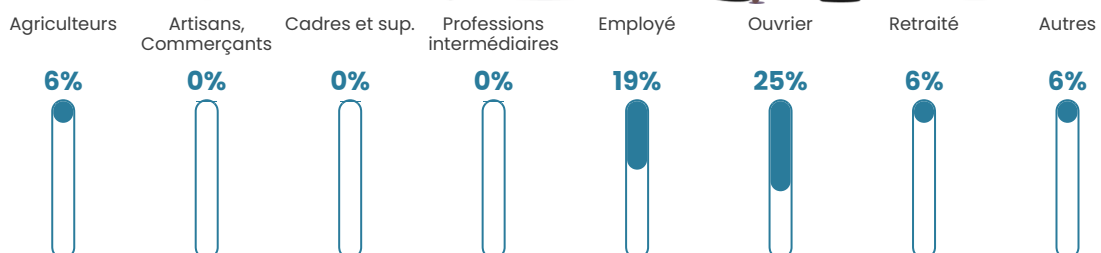

NC

Evolution du nombre d'habitants

Sources : Institut national de la statistique et des études économiques (insee) selon Les dernières parutions officielles de 2024 portant sur les années 2020, 2021 et 2022.

Tranche d'âge

Activité professionnelle

Niveau de diplôme

Composition des ménages

Profils électoraux

Premier tour

	Marine LE PEN	52.08 %
	Emmanuel MACRON	20.83 %
	Yannick JADOT	8.33 %
	Fabien ROUSSEL	4.17 %
	Éric ZEMMOUR	4.17 %
	Anne HIDALGO	4.17 %
	Jean LASSALLE	2.08 %
	Jean-Luc MÉLENCHON	2.08 %
	Valérie PÉCRESSE	2.08 %
	Nathalie ARTHAUD	0.00 %
	Philippe POUTOU	0.00 %
	Nicolas DUPONT-AIGNAN	0.00 %