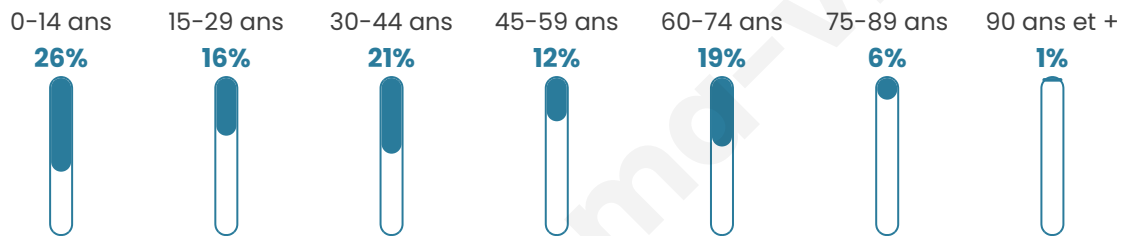

38 ans

Pop active

41.5%

Taux chômage

6.5%

Pop densité

41 h/km²

Revenu moyen

NC

Evolution du nombre d'habitants

Sources : Institut national de la statistique et des études économiques (insee) selon Les dernières parutions officielles de 2024 portant sur les années 2020, 2021 et 2022.

Tranche d'âge

Activité professionnelle

Niveau de diplôme

Composition des ménages

Profils électoraux

Premier tour

	Marine LE PEN	52.08 %
	Emmanuel MACRON	20.83 %
	Yannick JADOT	8.33 %
	Fabien ROUSSEL	4.17 %
	Éric ZEMMOUR	4.17 %
	Anne HIDALGO	4.17 %
	Jean LASSALLE	2.08 %
	Jean-Luc MÉLENCHON	2.08 %
	Valérie PÉCRESSE	2.08 %
	Nathalie ARTHAUD	0.00 %
	Philippe POUTOU	0.00 %
	Nicolas DUPONT-AIGNAN	0.00 %