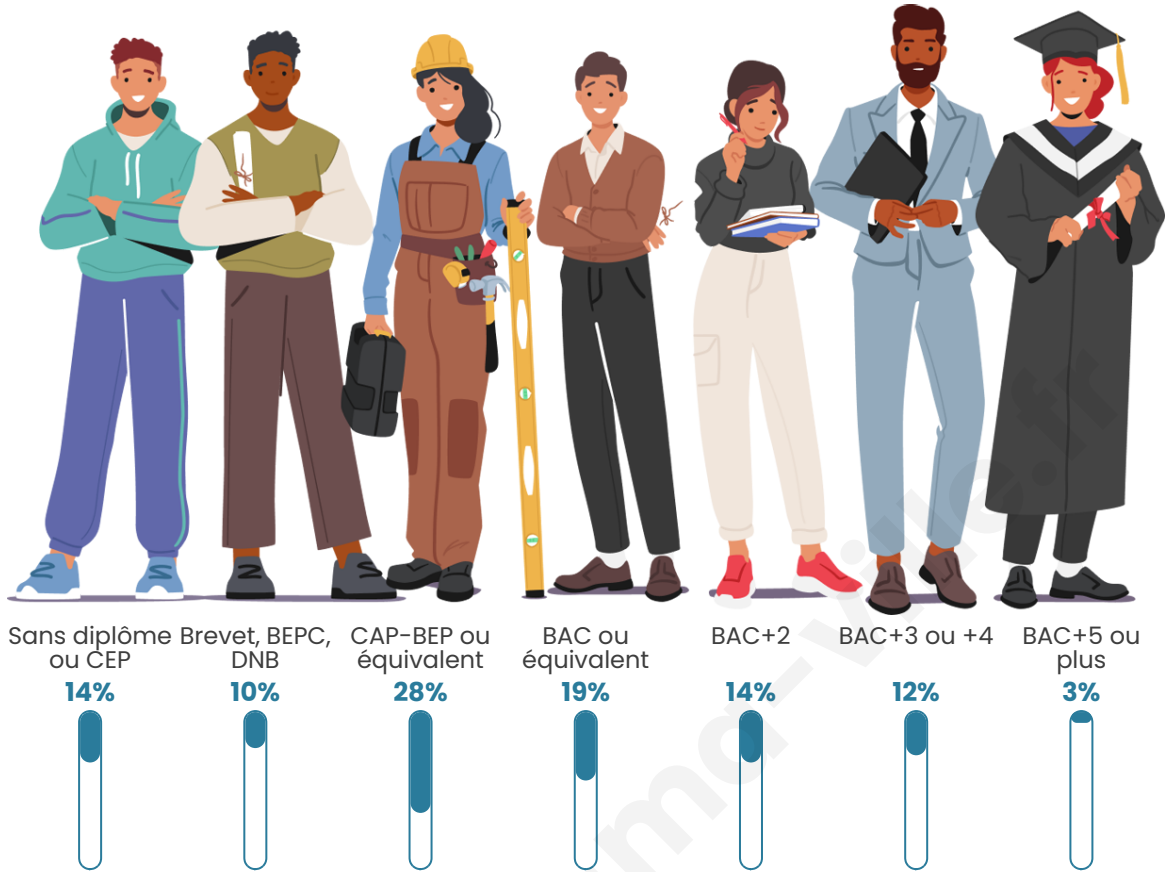

Tranche d'âge

Activité professionnelle

Niveau de diplôme

Composition des ménages

Profils électoraux

Premier tour

	Marine LE PEN	52.08 %
	Emmanuel MACRON	20.83 %
	Yannick JADOT	8.33 %
	Fabien ROUSSEL	4.17 %
	Éric ZEMMOUR	4.17 %
	Anne HIDALGO	4.17 %
	Jean LASSALLE	2.08 %
	Jean-Luc MÉLENCHON	2.08 %
	Valérie PÉCRESSE	2.08 %
	Nathalie ARTHAUD	0.00 %
	Philippe POUTOU	0.00 %
	Nicolas DUPONT-AIGNAN	0.00 %