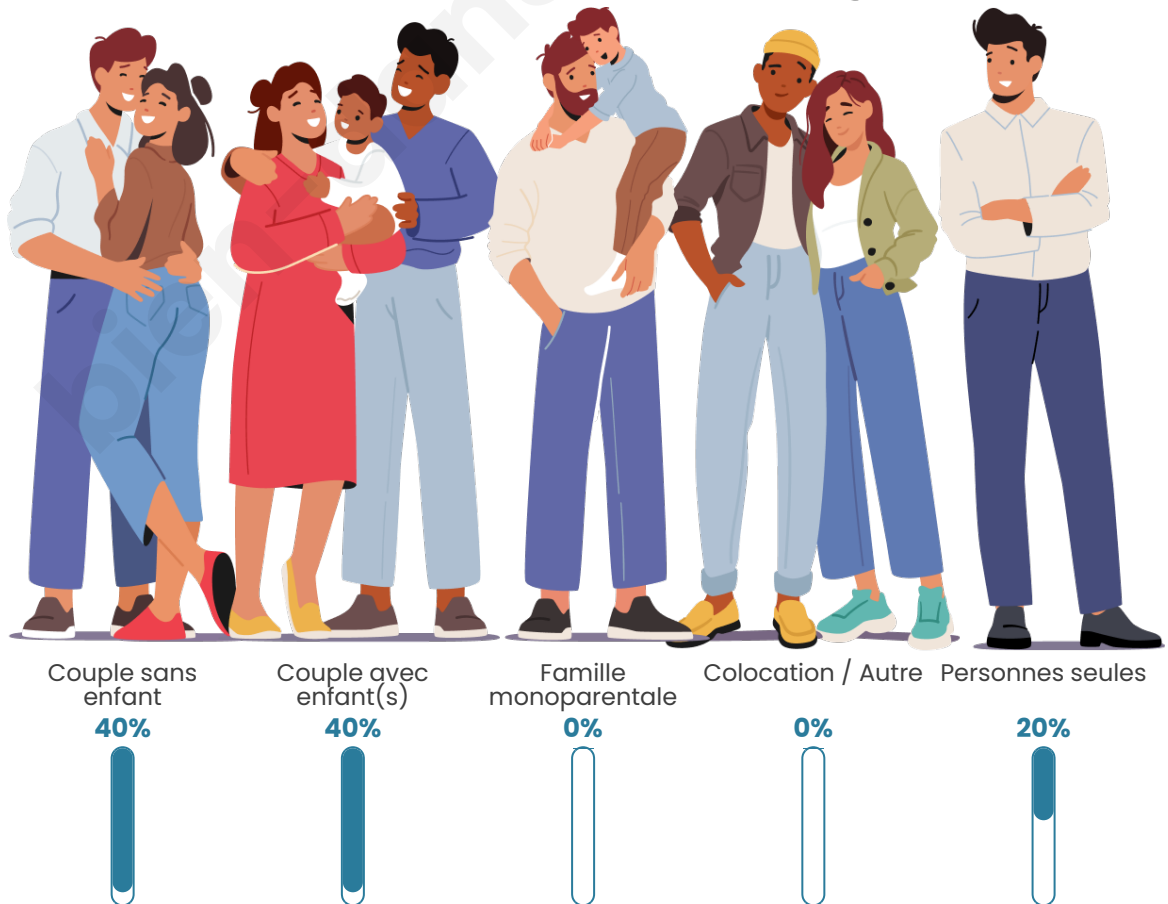

Tranche d'âge

Activité professionnelle

Niveau de diplôme

Composition des ménages

Profils électoraux

Premier tour

	Marine LE PEN	52.08 %
	Emmanuel MACRON	20.83 %
	Yannick JADOT	8.33 %
	Fabien ROUSSEL	4.17 %
	Éric ZEMMOUR	4.17 %
	Anne HIDALGO	4.17 %
	Jean LASSALLE	2.08 %
	Jean-Luc MÉLENCHON	2.08 %
	Valérie PÉCRESSE	2.08 %
	Nathalie ARTHAUD	0.00 %
	Philippe POUTOU	0.00 %
	Nicolas DUPONT-AIGNAN	0.00 %