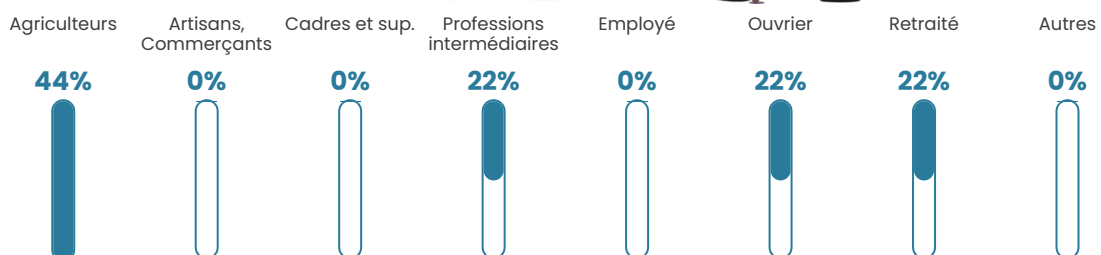

NC

Evolution du nombre d'habitants

Sources : Institut national de la statistique et des études économiques (insee) selon Les dernières parutions officielles de 2024 portant sur les années 2020, 2021 et 2022.

Tranche d'âge

Activité professionnelle

Niveau de diplôme

Composition des ménages

Profils électoraux

Premier tour

	Marine LE PEN	76.19 %
	Emmanuel MACRON	9.52 %
	Éric ZEMMOUR	4.76 %
	Jean-Luc MÉLENCHON	4.76 %
	Nicolas DUPONT-AIGNAN	4.76 %
	Nathalie ARTHAUD	0.00 %
	Fabien ROUSSEL	0.00 %
	Jean LASSALLE	0.00 %
	Anne HIDALGO	0.00 %
	Yannick JADOT	0.00 %
	Valérie PÉCRESSE	0.00 %
	Philippe POUTOU	0.00 %