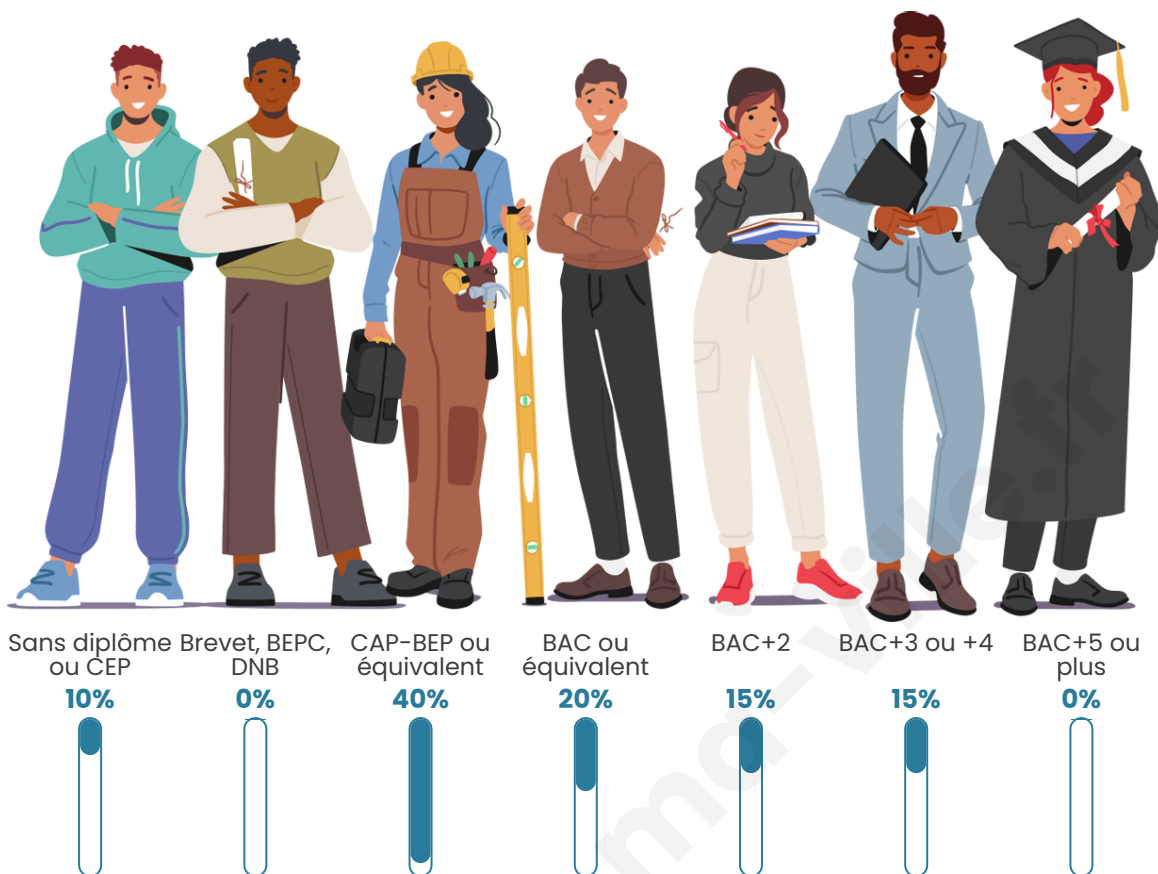

40 ans

Pop active

59.1%

Taux chômage

5.9%

Pop densité

6 h/km²

Revenu moyen

Tranche d'âge

Activité professionnelle

Niveau de diplôme

Composition des ménages

Profils électoraux

Premier tour

	Marine LE PEN	76.19 %
	Emmanuel MACRON	9.52 %
	Éric ZEMMOUR	4.76 %
	Jean-Luc MÉLENCHON	4.76 %
	Nicolas DUPONT-AIGNAN	4.76 %
	Nathalie ARTHAUD	0.00 %
	Fabien ROUSSEL	0.00 %
	Jean LASSALLE	0.00 %
	Anne HIDALGO	0.00 %
	Yannick JADOT	0.00 %
	Valérie PÉCRESSE	0.00 %
	Philippe POUTOU	0.00 %