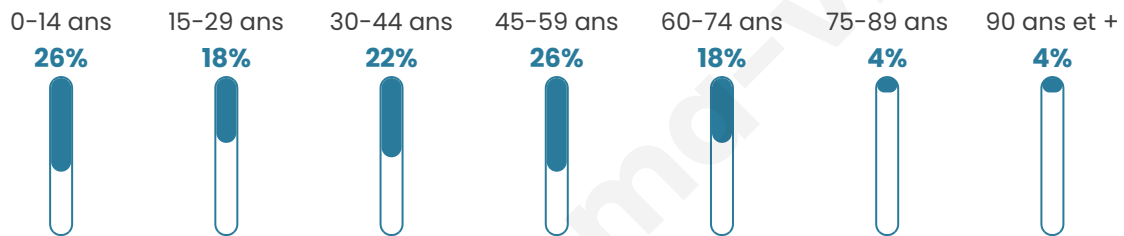

40 ans

Pop active

59.1%

Taux chômage

5.9%

Pop densité

6 h/km²

Revenu moyen

Tranche d'âge

Activité professionnelle

Niveau de diplôme

Composition des ménages

Profils électoraux

Premier tour

	Marine LE PEN	76.19 %
	Emmanuel MACRON	9.52 %
	Éric ZEMMOUR	4.76 %
	Jean-Luc MÉLENCHON	4.76 %
	Nicolas DUPONT-AIGNAN	4.76 %
	Nathalie ARTHAUD	0.00 %
	Fabien ROUSSEL	0.00 %
	Jean LASSALLE	0.00 %
	Anne HIDALGO	0.00 %
	Yannick JADOT	0.00 %
	Valérie PÉCRESSE	0.00 %
	Philippe POUTOU	0.00 %