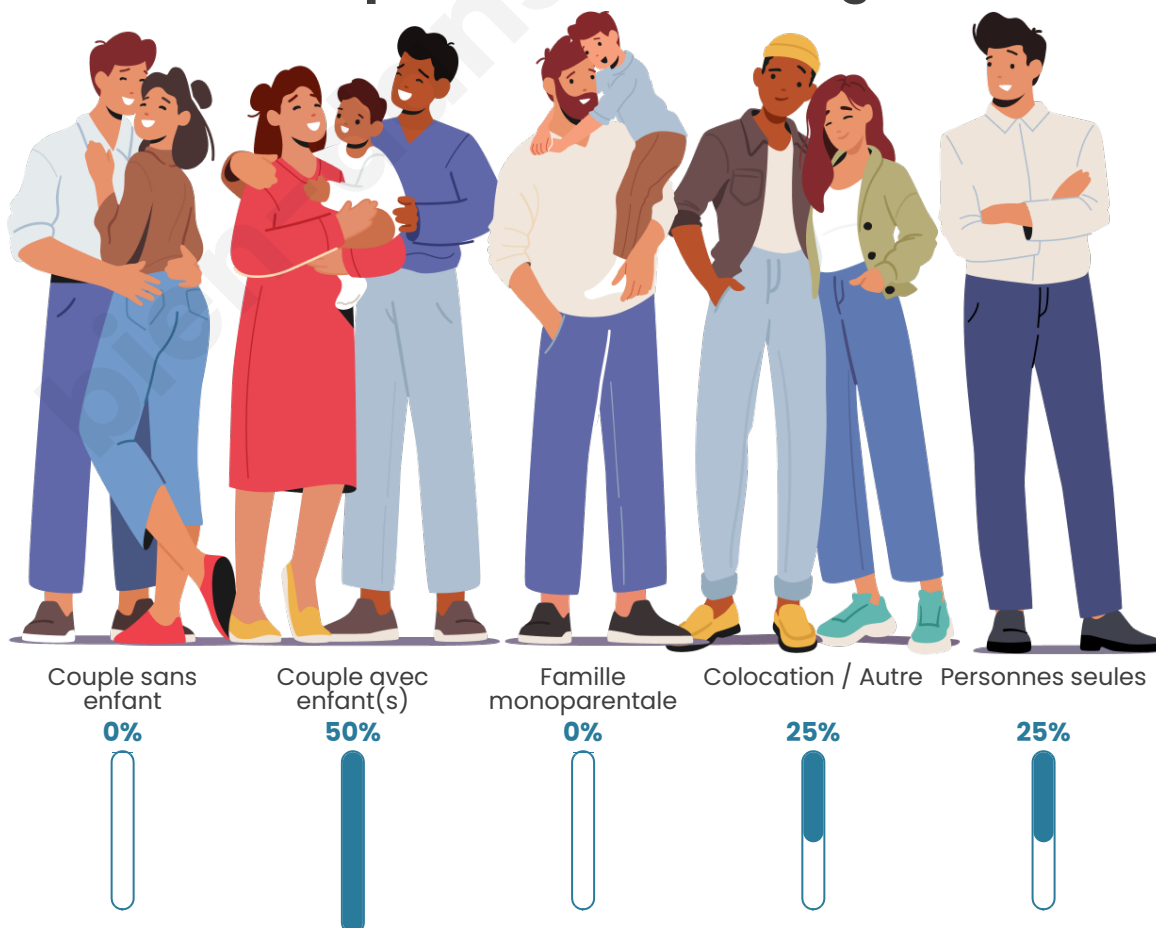

Tranche d'âge

Activité professionnelle

Niveau de diplôme

Composition des ménages

Profils électoraux

Premier tour

	Marine LE PEN	76.19 %
	Emmanuel MACRON	9.52 %
	Éric ZEMMOUR	4.76 %
	Jean-Luc MÉLENCHON	4.76 %
	Nicolas DUPONT-AIGNAN	4.76 %
	Nathalie ARTHAUD	0.00 %
	Fabien ROUSSEL	0.00 %
	Jean LASSALLE	0.00 %
	Anne HIDALGO	0.00 %
	Yannick JADOT	0.00 %
	Valérie PÉCRESSE	0.00 %
	Philippe POUTOU	0.00 %