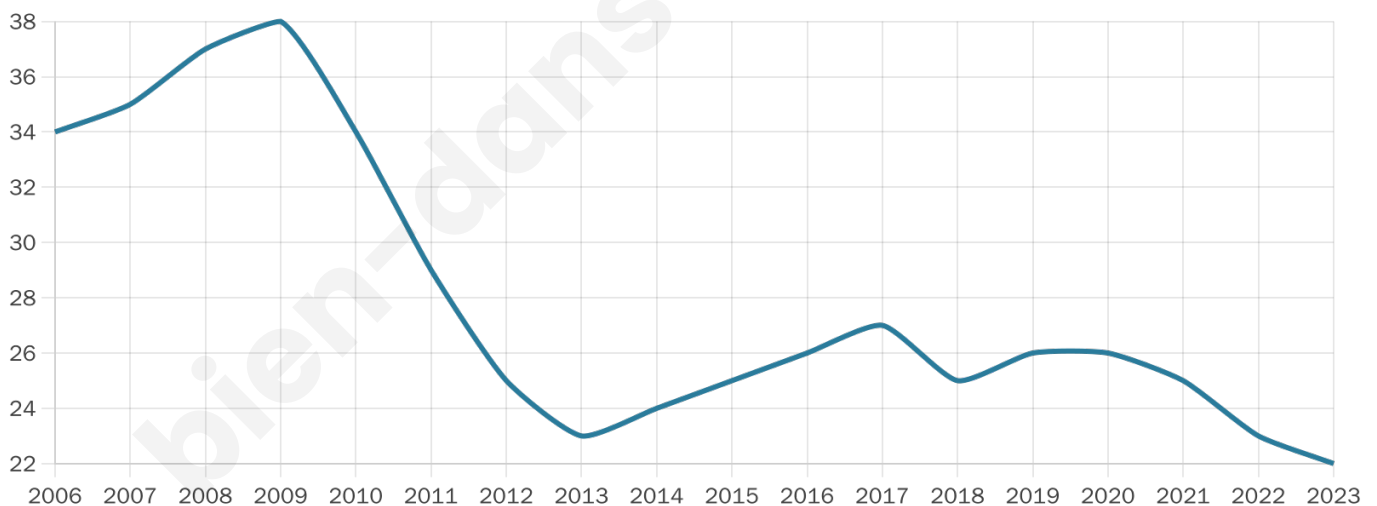

Version web

Ville de Courcelles-sur- Voire

Présenté par

BIEN dans
ma **VILLE** 

Sommaire

Situation géographique	3
Statistiques sur la population	4
Evolution du nombre d'habitants	4
Tranche d'âge	5
0-14 ans	5
15-29 ans	5
30-44 ans	5
45-59 ans	5
60-74 ans	5
75-89 ans	5
90 ans et +	5
Activité professionnelle	5
Agriculteurs	5
Artisans, Commerçants	5
Cadres et sup.	5
Professions intermédiaires	5
Employé	5
Ouvrier	5
Retraité	5
Autres	5
Niveau de diplôme	6
Sans diplôme ou CEP	6
Brevet, BEPC, DNB	6
CAP-BEP ou équivalent	6
BAC ou équivalent	6
BAC+2	6
BAC+3 ou +4	6
BAC+5 ou plus	6
Composition des ménages	6
Couple sans enfant	6
Couple avec enfant(s)	6
Famille monoparentale	6
Colocation / Autre	6
Personnes seules	6
Profils électoraux	7
Premier tour	7
Sécurité	8
Evolution du nombre d'infractions	8
Pour comparer	9
Services à la population	10
Commerce	10
Éducation	10
Villes autour de Courcelles-sur-Voire	12

40 ans

Pop active

59.1%

Taux chômage

5.9%

Pop densité

6 h/km²

Revenu moyen

NC

Evolution du nombre d'habitants

Sources : Institut national de la statistique et des études économiques (insee) selon Les dernières parutions officielles de 2024 portant sur les années 2020, 2021 et 2022.