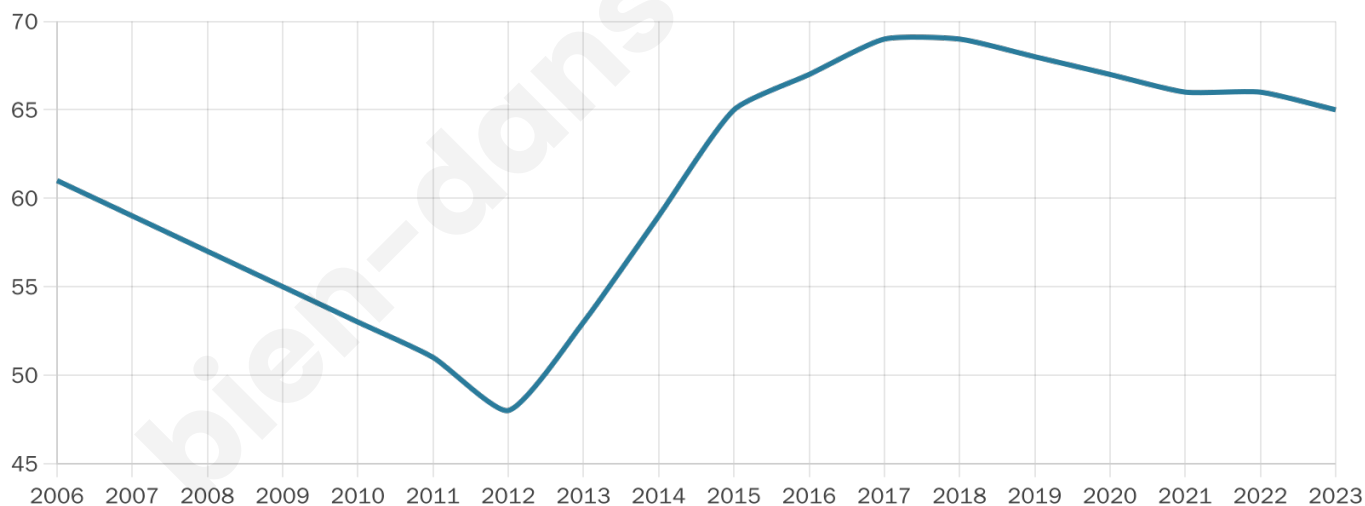

46 ans

Pop active

47.7%

Taux chômage

0%

Pop densité

16 h/km²

Revenu moyen

NC

Evolution du nombre d'habitants

Sources : Institut national de la statistique et des études économiques (insee) selon Les dernières parutions officielles de 2024 portant sur les années 2020, 2021 et 2022.