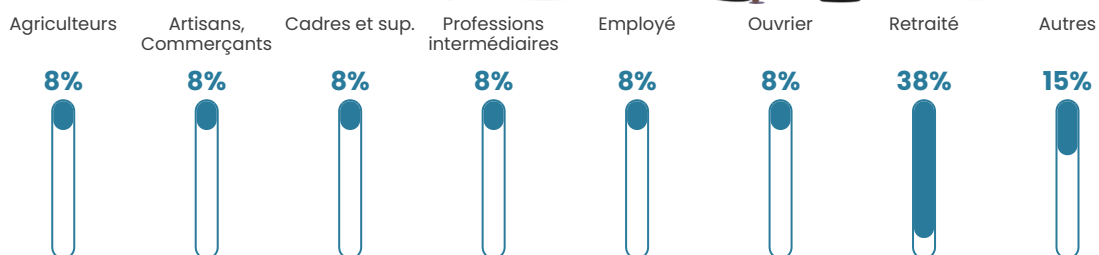

NC

Evolution du nombre d'habitants

Sources : Institut national de la statistique et des études économiques (insee) selon Les dernières parutions officielles de 2024 portant sur les années 2020, 2021 et 2022.

Tranche d'âge

Activité professionnelle

Niveau de diplôme

Composition des ménages

Profils électoraux

Premier tour

	Emmanuel MACRON	31.25 %
	Marine LE PEN	29.17 %
	Jean-Luc MÉLENCHON	25.00 %
	Jean LASSALLE	4.17 %
	Yannick JADOT	4.17 %
	Éric ZEMMOUR	2.08 %
	Anne HIDALGO	2.08 %
	Valérie PÉCRESSÉ	2.08 %
	Nathalie ARTHAUD	0.00 %
	Fabien ROUSSEL	0.00 %
	Philippe POUTOU	0.00 %
	Nicolas DUPONT- AIGNAN	0.00 %