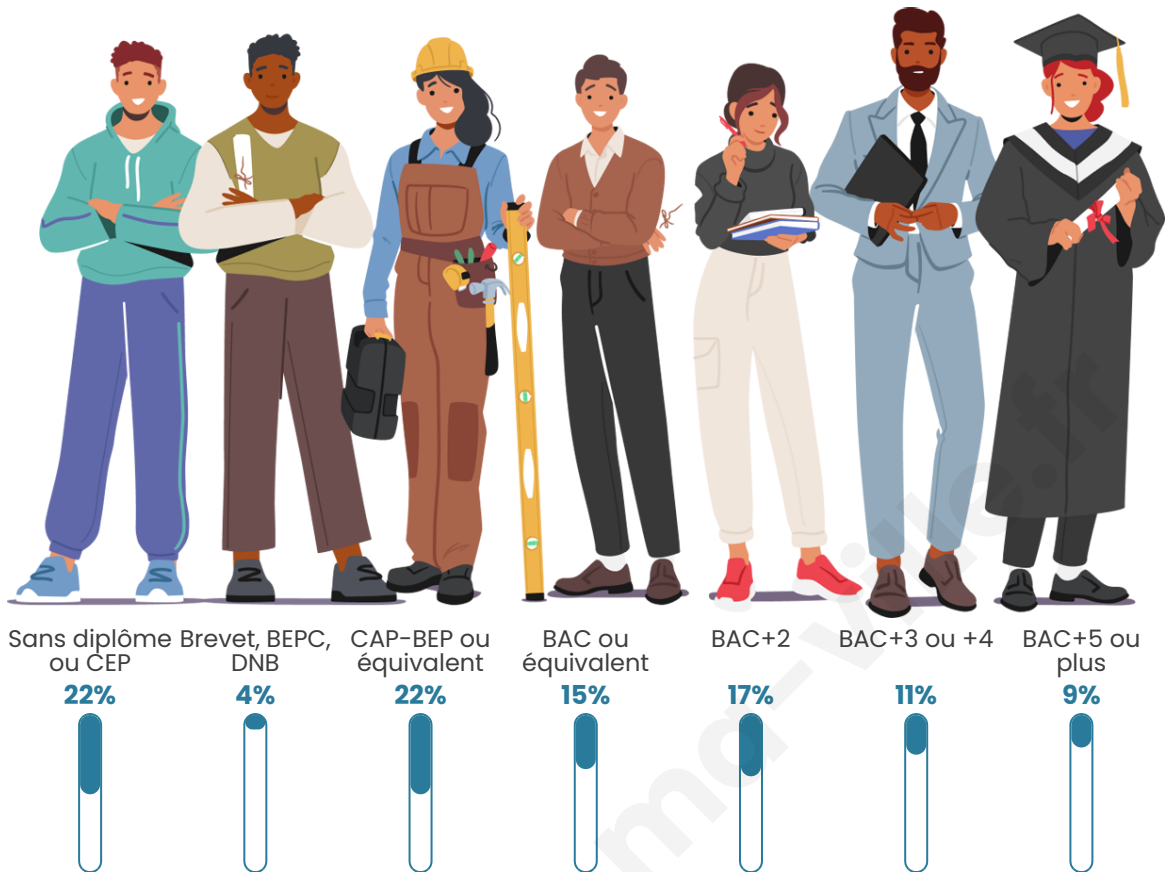

46 ans

Pop active

47.7%

Taux chômage

0%

Pop densité

16 h/km²

Revenu moyen

Tranche d'âge

Activité professionnelle

Niveau de diplôme

Composition des ménages

Profils électoraux

Premier tour

	Emmanuel MACRON	31.25 %
	Marine LE PEN	29.17 %
	Jean-Luc MÉLENCHON	25.00 %
	Jean LASSALLE	4.17 %
	Yannick JADOT	4.17 %
	Éric ZEMMOUR	2.08 %
	Anne HIDALGO	2.08 %
	Valérie PÉCRESSÉ	2.08 %
	Nathalie ARTHAUD	0.00 %
	Fabien ROUSSEL	0.00 %
	Philippe POUTOU	0.00 %
	Nicolas DUPONT- AIGNAN	0.00 %