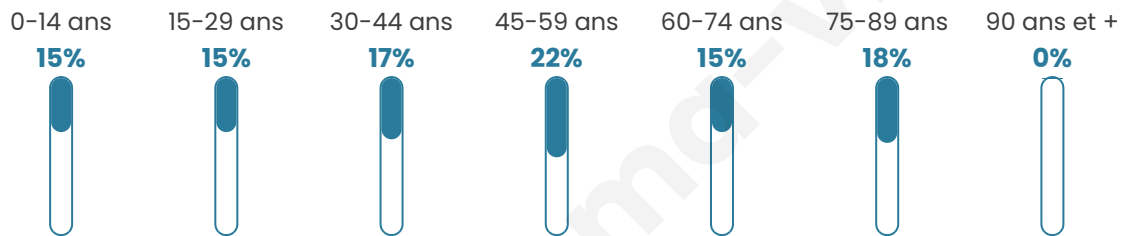

46 ans

Pop active

47.7%

Taux chômage

0%

Pop densité

16 h/km²

Revenu moyen

Tranche d'âge

Activité professionnelle

Niveau de diplôme

Composition des ménages

Profils électoraux

Premier tour

	Emmanuel MACRON	31.25 %
	Marine LE PEN	29.17 %
	Jean-Luc MÉLENCHON	25.00 %
	Jean LASSALLE	4.17 %
	Yannick JADOT	4.17 %
	Éric ZEMMOUR	2.08 %
	Anne HIDALGO	2.08 %
	Valérie PÉCRESSÉ	2.08 %
	Nathalie ARTHAUD	0.00 %
	Fabien ROUSSEL	0.00 %
	Philippe POUTOU	0.00 %
	Nicolas DUPONT- AIGNAN	0.00 %