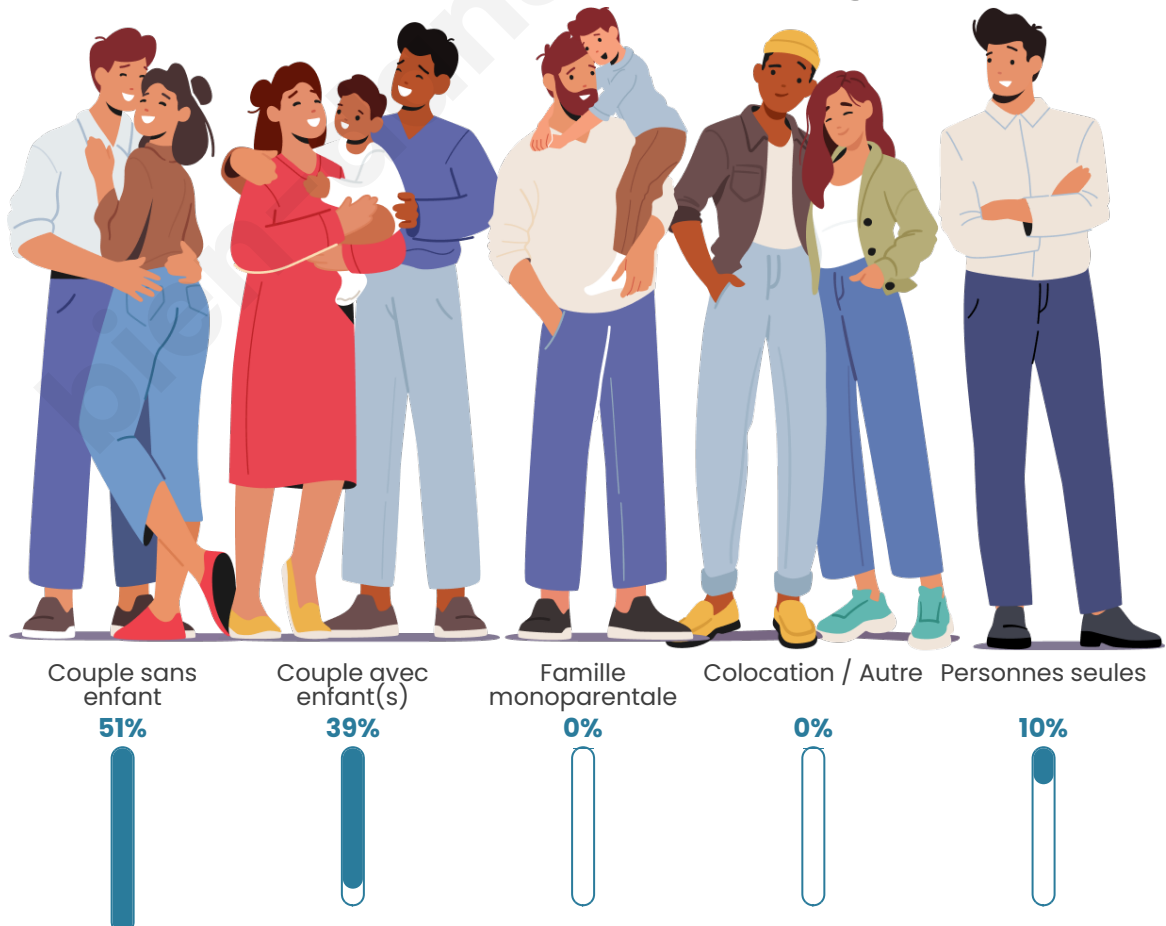

Tranche d'âge

Activité professionnelle

Niveau de diplôme

Composition des ménages

Profils électoraux

Premier tour

	Emmanuel MACRON	33.94 %
	Marine LE PEN	28.44 %
	Jean-Luc MÉLENCHON	16.51 %
	Yannick JADOT	6.42 %
	Nicolas DUPONT-AIGNAN	4.59 %
	Fabien ROUSSEL	2.75 %
	Jean LASSALLE	2.75 %
	Éric ZEMMOUR	2.75 %
	Anne HIDALGO	0.92 %
	Valérie PÉCRESSE	0.92 %
	Nathalie ARTHAUD	0.00 %
	Philippe POUTOU	0.00 %