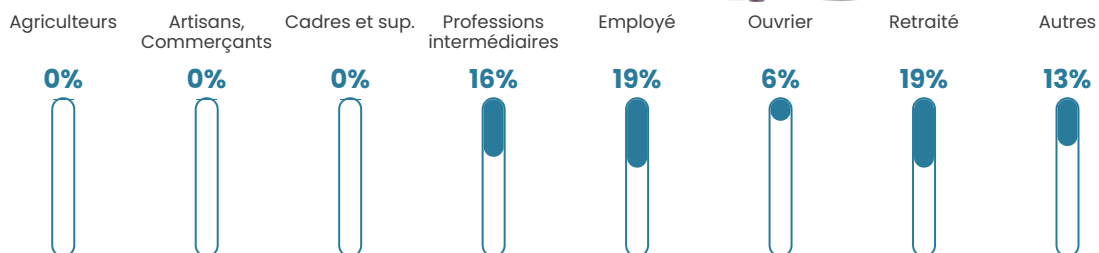

43 ans

Pop active

42.1%

Taux chômage

3.6%

Pop densité

27 h/km²

Revenu moyen

24 620 €/an

Evolution du nombre d'habitants

Sources : Institut national de la statistique et des études économiques (insee) selon Les dernières parutions officielles de 2024 portant sur les années 2020, 2021 et 2022.

Tranche d'âge

Activité professionnelle

Niveau de diplôme

Composition des ménages

Profils électoraux

Premier tour

	Emmanuel MACRON	33.94 %
	Marine LE PEN	28.44 %
	Jean-Luc MÉLENCHON	16.51 %
	Yannick JADOT	6.42 %
	Nicolas DUPONT-AIGNAN	4.59 %
	Fabien ROUSSEL	2.75 %
	Jean LASSALLE	2.75 %
	Éric ZEMMOUR	2.75 %
	Anne HIDALGO	0.92 %
	Valérie PÉCRESSE	0.92 %
	Nathalie ARTHAUD	0.00 %
	Philippe POUTOU	0.00 %