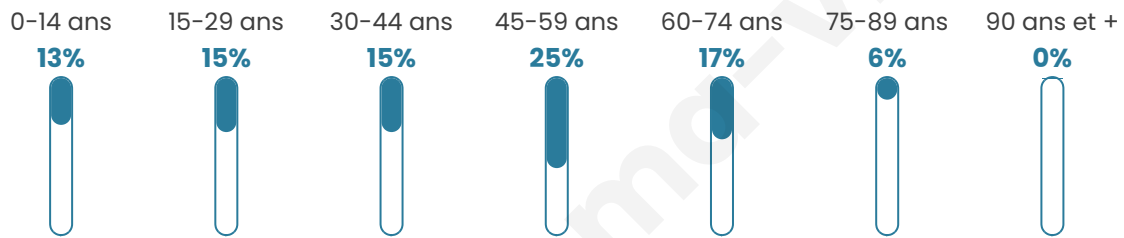

43 ans

Pop active

42.1%

Taux chômage

3.6%

Pop densité

27 h/km²

Revenu moyen

Tranche d'âge

Activité professionnelle

Niveau de diplôme

Composition des ménages

Profils électoraux

Premier tour

	Emmanuel MACRON	33.94 %
	Marine LE PEN	28.44 %
	Jean-Luc MÉLENCHON	16.51 %
	Yannick JADOT	6.42 %
	Nicolas DUPONT-AIGNAN	4.59 %
	Fabien ROUSSEL	2.75 %
	Jean LASSALLE	2.75 %
	Éric ZEMMOUR	2.75 %
	Anne HIDALGO	0.92 %
	Valérie PÉCRESSE	0.92 %
	Nathalie ARTHAUD	0.00 %
	Philippe POUTOU	0.00 %