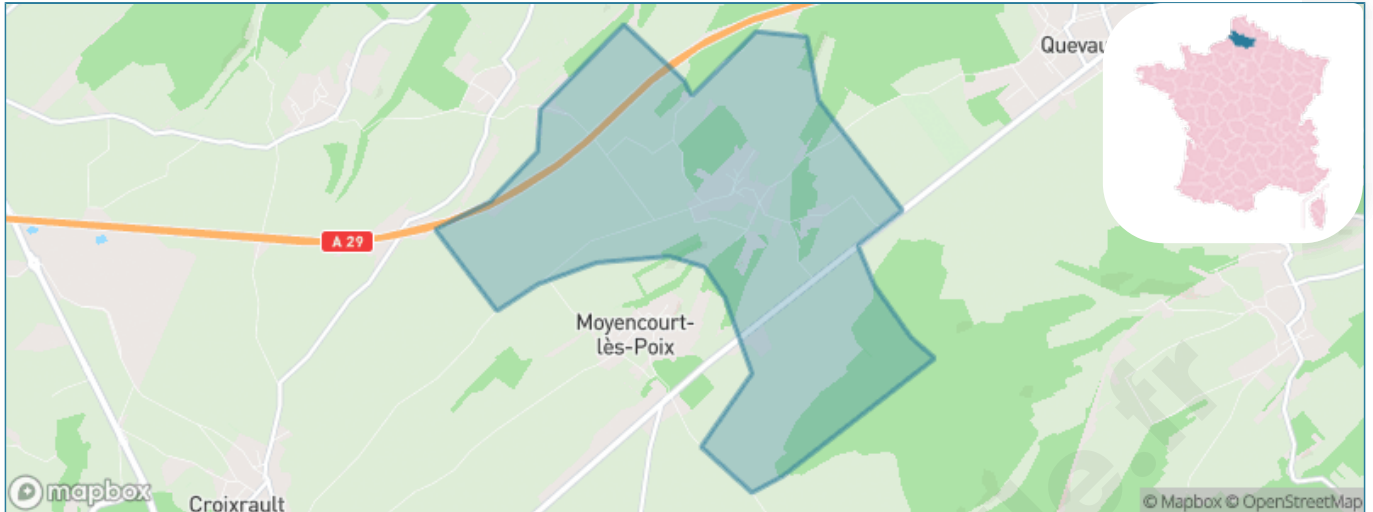

Version web

Ville de Courcelles-sous-Moyencourt

Présenté par

BIEN dans ma **VILLE** 

Sommaire

Situation géographique	3
Statistiques sur la population	4
Evolution du nombre d'habitants	4
Tranche d'âge	5
0-14 ans	5
15-29 ans	5
30-44 ans	5
45-59 ans	5
60-74 ans	5
75-89 ans	5
90 ans et +	5
Activité professionnelle	5
Agriculteurs	5
Artisans, Commerçants	5
Cadres et sup.	5
Professions intermédiaires	5
Employé	5
Ouvrier	5
Retraité	5
Autres	5
Niveau de diplôme	6
Sans diplôme ou CEP	6
Brevet, BEPC, DNB	6
CAP-BEP ou équivalent	6
BAC ou équivalent	6
BAC+2	6
BAC+3 ou +4	6
BAC+5 ou plus	6
Composition des ménages	6
Couple sans enfant	6
Couple avec enfant(s)	6
Famille monoparentale	6
Colocation / Autre	6
Personnes seules	6
Profils électoraux	7
Premier tour	7
Sécurité	8
Evolution du nombre d'infractions	8
Pour comparer	9
Services à la population	10
Commerce	10
Éducation	10
Villes autour de Courcelles-sous-Moyencourt	12

Situation géographique

i Informations clés

- **Région** : Hauts-de-France
- **Département** : Somme
- **Code postal** : 80290
- **Superficie** : 6 km²

Statistiques sur la population

Nombre d'habitants

164

Age moyen