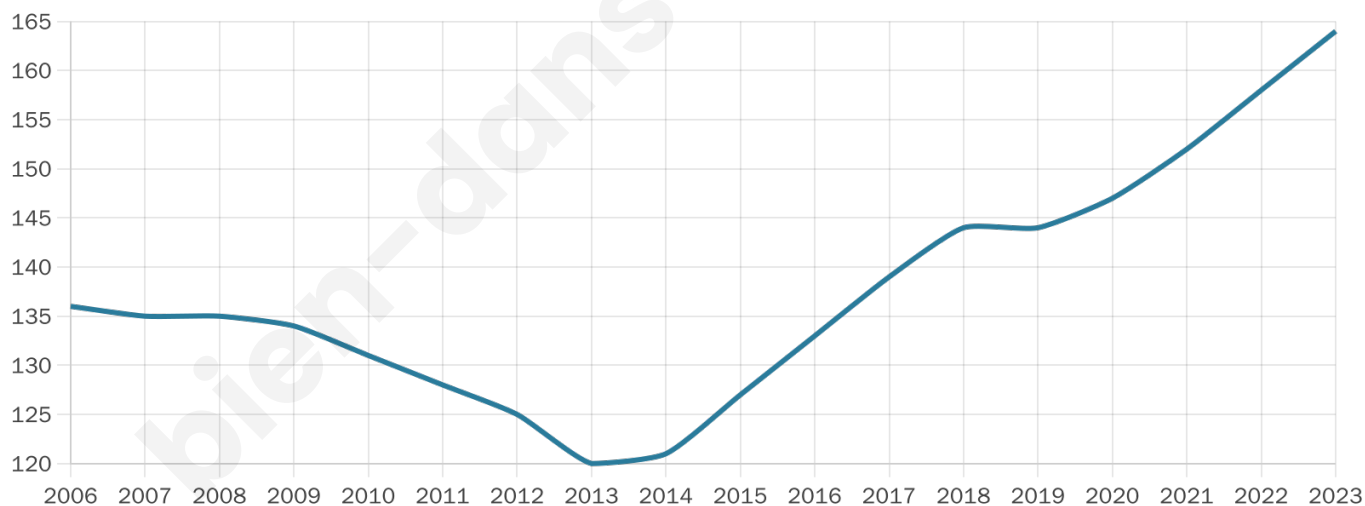

43 ans

Pop active

42.1%

Taux chômage

3.6%

Pop densité

27 h/km²

Revenu moyen

24 620 €/an

Evolution du nombre d'habitants

Sources : Institut national de la statistique et des études économiques (insee) selon Les dernières parutions officielles de 2024 portant sur les années 2020, 2021 et 2022.