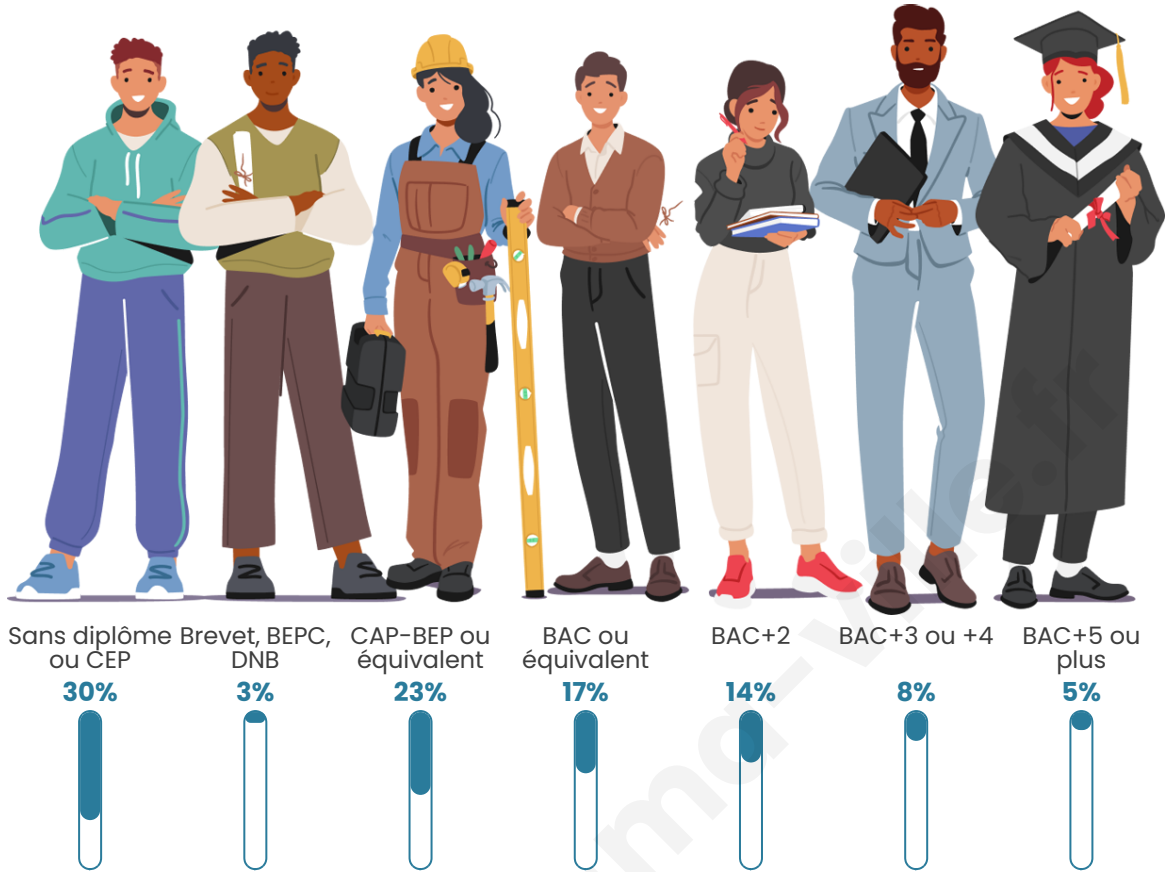

Tranche d'âge

Activité professionnelle

Niveau de diplôme

Composition des ménages

Profils électoraux

Premier tour

	Emmanuel MACRON	33.94 %
	Marine LE PEN	28.44 %
	Jean-Luc MÉLENCHON	16.51 %
	Yannick JADOT	6.42 %
	Nicolas DUPONT-AIGNAN	4.59 %
	Fabien ROUSSEL	2.75 %
	Jean LASSALLE	2.75 %
	Éric ZEMMOUR	2.75 %
	Anne HIDALGO	0.92 %
	Valérie PÉCRESSE	0.92 %
	Nathalie ARTHAUD	0.00 %
	Philippe POUTOU	0.00 %