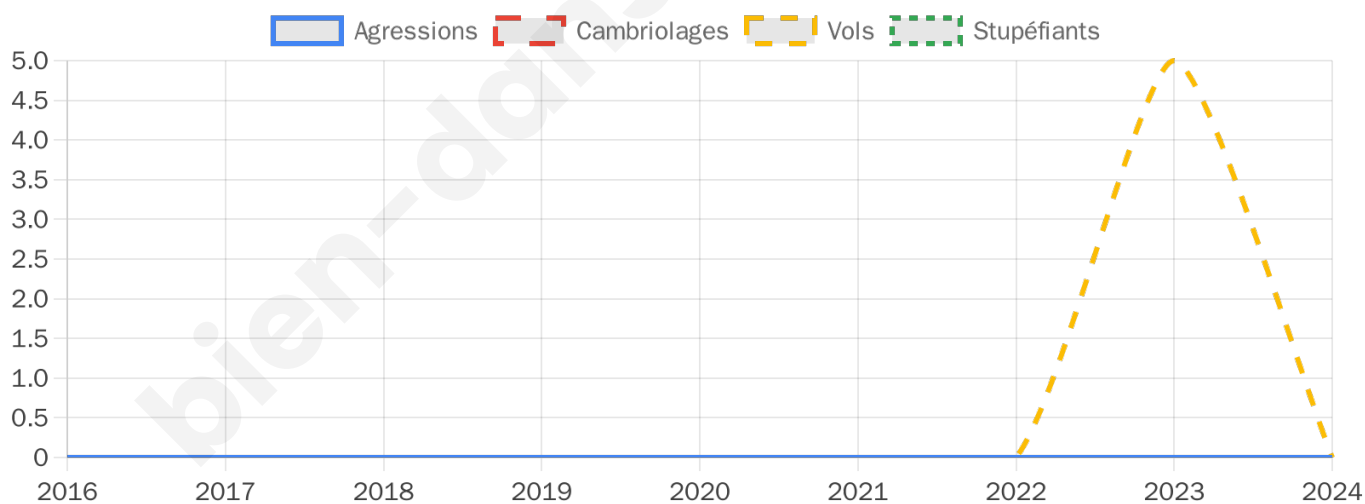

Second tour

	Emmanuel MACRON	41,56 %
	Marine LE PEN	58,44 %

624 inscrits

Participation : 79.33%

Votes blancs : 6.06%

Votes nuls : 3.03%

624 inscrits

Participation : 78.21%

Votes blancs : 1.84%

Votes nuls : 0.82%

Sécurité

Agressions physiques / sexuelles

0

Cambriolages

0

Vols / dégradations

0

Stupéfiants

0

Evolution du nombre d'infractions

Pour comparer

(en proportion du nombre d'habitants)

Sources : Bases statistiques communale, départementale et régionale de la délinquance enregistrée par la police et la gendarmerie nationales selon les dernières parutions officielles de 2025 portant sur l'année 2024 ([data.gouv](https://data.gouv.fr)).