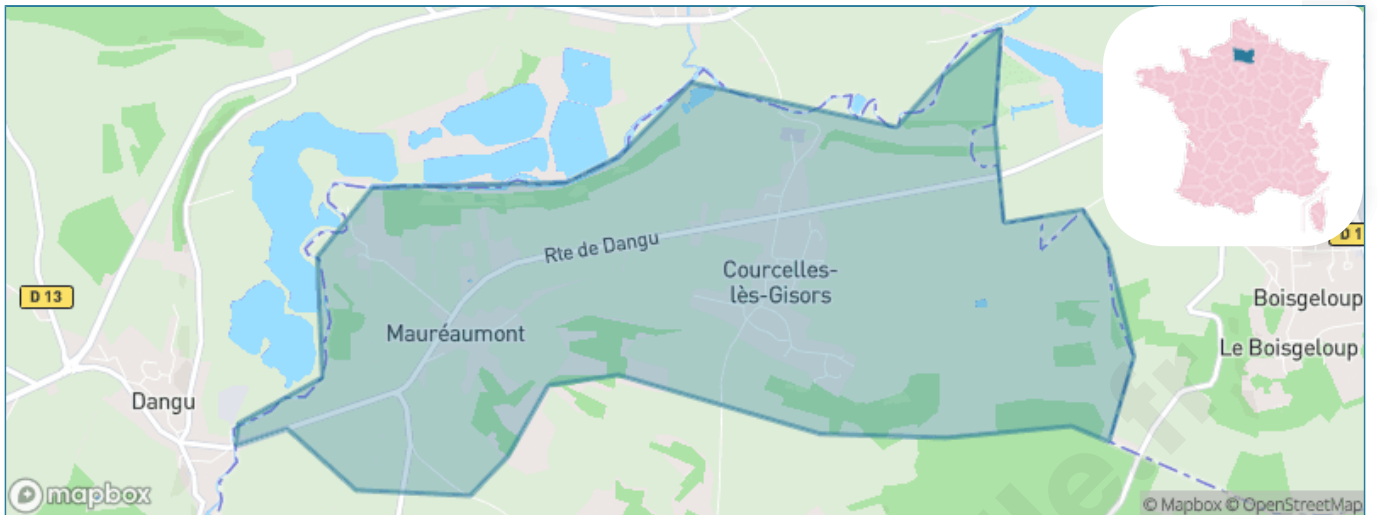

Version web

Ville de Courcelles-lès-Gisors

Présenté par

BIEN dans ma **VILLE** 

Sommaire

Situation géographique	3
Statistiques sur la population	4
Evolution du nombre d'habitants	4
Tranche d'âge	5
0-14 ans	5
15-29 ans	5
30-44 ans	5
45-59 ans	5
60-74 ans	5
75-89 ans	5
90 ans et +	5
Activité professionnelle	5
Agriculteurs	5
Artisans, Commerçants	5
Cadres et sup.	5
Professions intermédiaires	5
Employé	5
Ouvrier	5
Retraité	5
Autres	5
Niveau de diplôme	6
Sans diplôme ou CEP	6
Brevet, BEPC, DNB	6
CAP-BEP ou équivalent	6
BAC ou équivalent	6
BAC+2	6
BAC+3 ou +4	6
BAC+5 ou plus	6
Composition des ménages	6
Couple sans enfant	6
Couple avec enfant(s)	6
Famille monoparentale	6
Colocation / Autre	6
Personnes seules	6
Profils électoraux	7
Premier tour	7
Sécurité	8
Evolution du nombre d'infractions	8
Pour comparer	9
Services à la population	10
Commerce	10
Éducation	10
Villes autour de Courcelles-lès-Gisors	11

Situation géographique

i Informations clés

- **Région** : Hauts-de-France
- **Département** : Oise
- **Code postal** : 60240
- **Superficie** : 6 km²

Statistiques sur la population

Nombre d'habitants

809

Age moyen