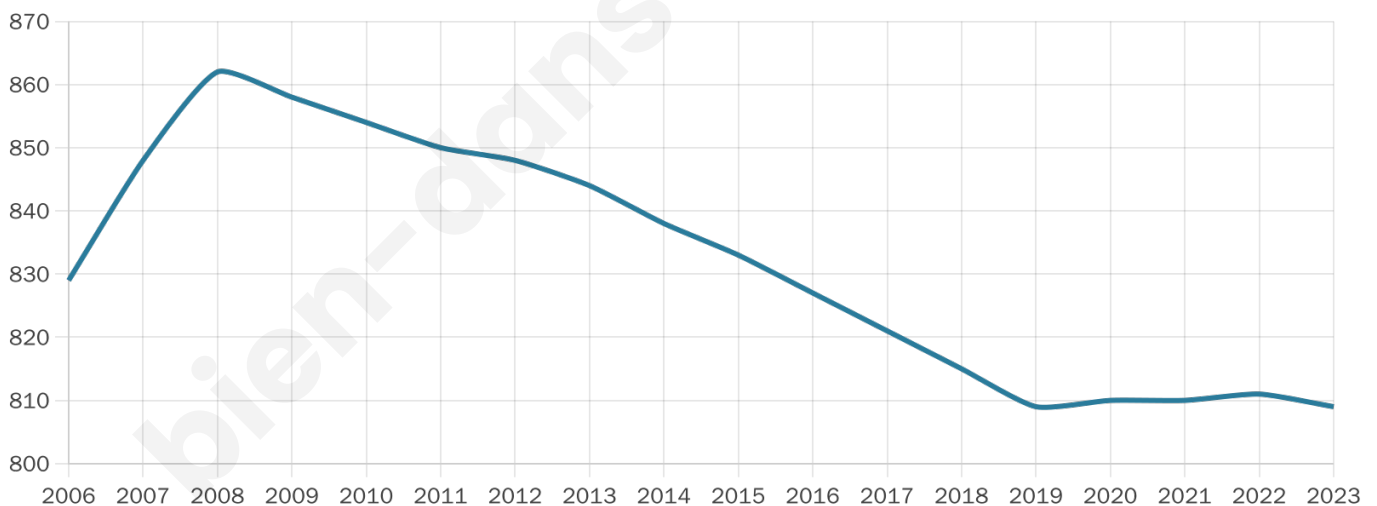

42 ans

Pop active

49.2%

Taux chômage

6.6%

Pop densité

135 h/km²

Revenu moyen

25 840 €/an

Evolution du nombre d'habitants

Sources : Institut national de la statistique et des études économiques (insee) selon Les dernières parutions officielles de 2024 portant sur les années 2020, 2021 et 2022.