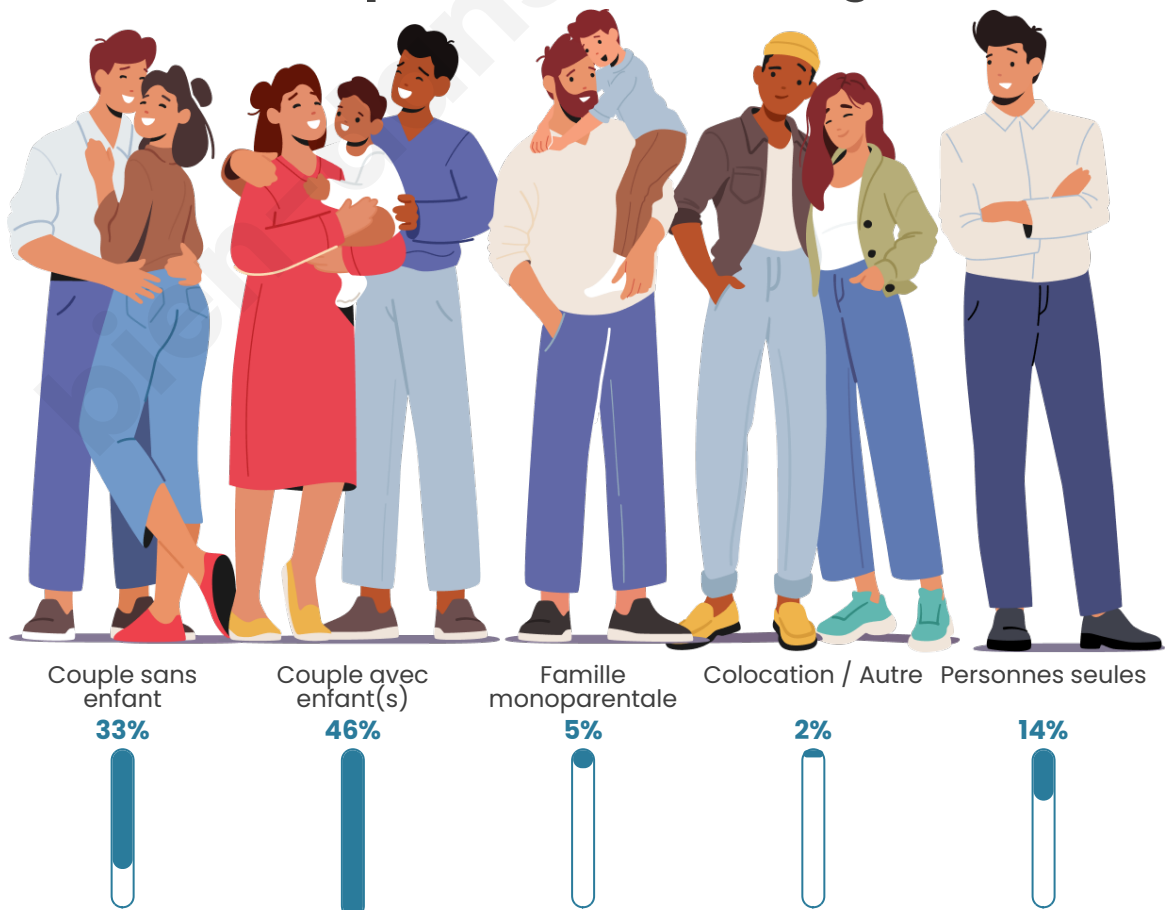

Tranche d'âge

Activité professionnelle

Niveau de diplôme

Composition des ménages

Profils électoraux

Premier tour

	Marine LE PEN	35.16 %
	Emmanuel MACRON	18.95 %
	Jean-Luc MÉLENCHON	15.37 %
	Éric ZEMMOUR	10.53 %
	Valérie PÉCRESE	5.05 %
	Jean LASSALLE	3.79 %
	Fabien ROUSSEL	2.74 %
	Yannick JADOT	2.74 %
	Nicolas DUPONT-AIGNAN	2.74 %
	Anne HIDALGO	1.47 %
	Philippe POUTOU	1.26 %
	Nathalie ARTHAUD	0.21 %