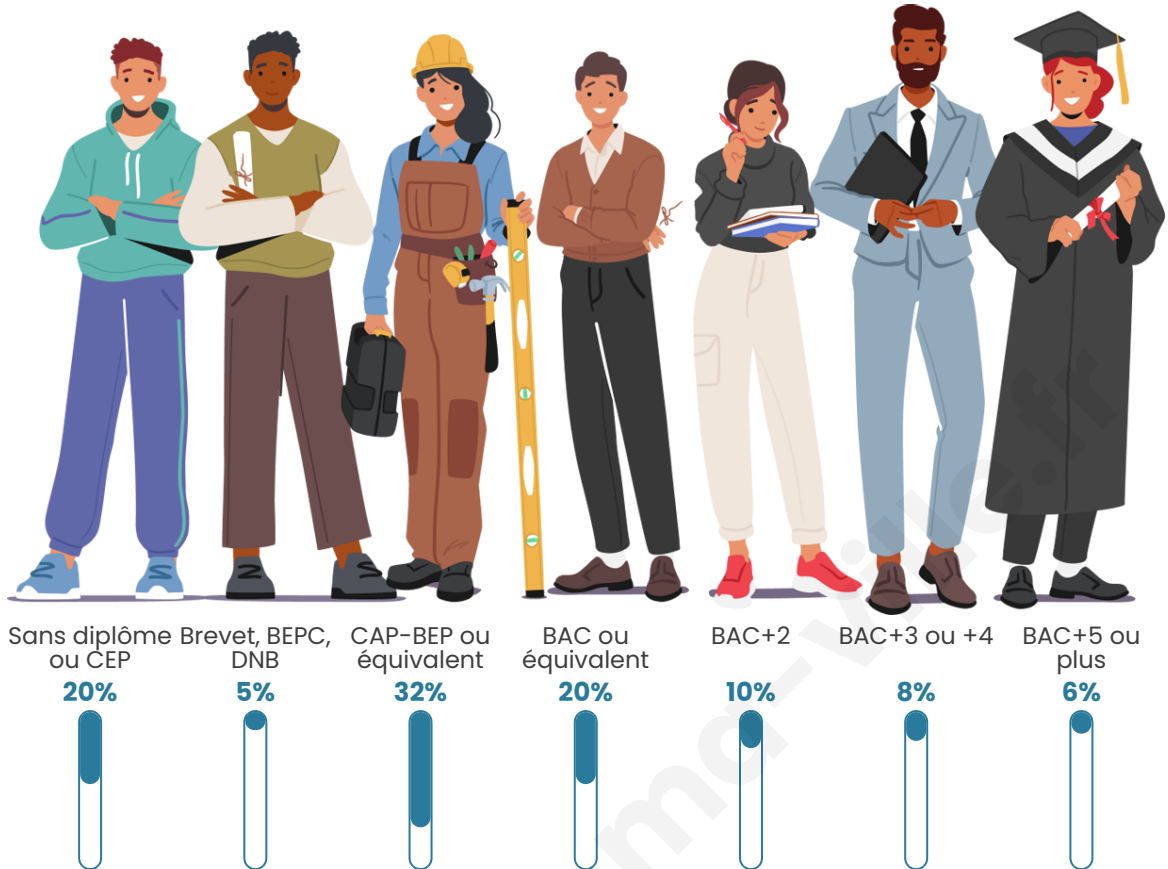

Tranche d'âge

Activité professionnelle

Niveau de diplôme

Composition des ménages

Profils électoraux

Premier tour

	Marine LE PEN	35.16 %
	Emmanuel MACRON	18.95 %
	Jean-Luc MÉLENCHON	15.37 %
	Éric ZEMMOUR	10.53 %
	Valérie PÉCRESE	5.05 %
	Jean LASSALLE	3.79 %
	Fabien ROUSSEL	2.74 %
	Yannick JADOT	2.74 %
	Nicolas DUPONT-AIGNAN	2.74 %
	Anne HIDALGO	1.47 %
	Philippe POUTOU	1.26 %
	Nathalie ARTHAUD	0.21 %