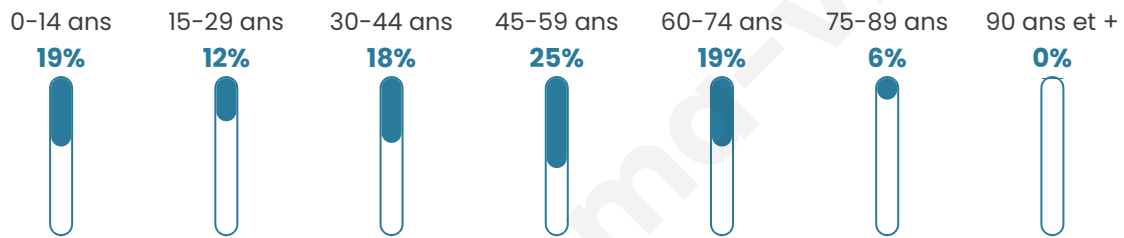

Situation géographique

i Informations clés

- **Région** : Hauts-de-France
- **Département** : Oise
- **Code postal** : 60240
- **Superficie** : 6 km²

Statistiques sur la population

Nombre d'habitants

809

Age moyen

42 ans

Pop active

49.2%

Taux chômage

6.6%

Pop densité

135 h/km²

Revenu moyen

Tranche d'âge

Activité professionnelle

Niveau de diplôme

Composition des ménages

Profils électoraux

Premier tour

	Marine LE PEN	35.16 %
	Emmanuel MACRON	18.95 %
	Jean-Luc MÉLENCHON	15.37 %
	Éric ZEMMOUR	10.53 %
	Valérie PÉCRESE	5.05 %
	Jean LASSALLE	3.79 %
	Fabien ROUSSEL	2.74 %
	Yannick JADOT	2.74 %
	Nicolas DUPONT-AIGNAN	2.74 %
	Anne HIDALGO	1.47 %
	Philippe POUTOU	1.26 %
	Nathalie ARTHAUD	0.21 %