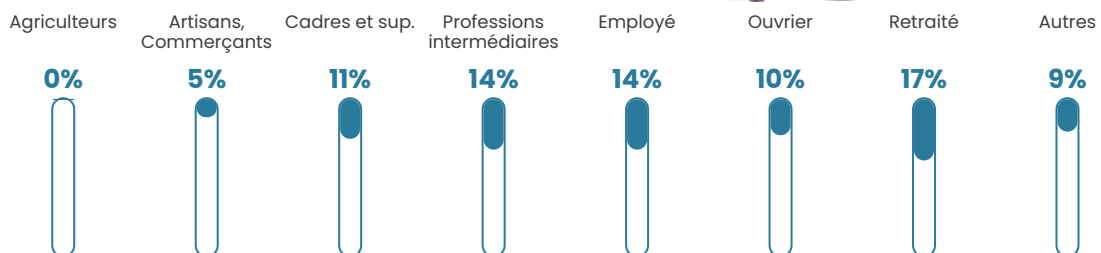

42 ans

Pop active

49.2%

Taux chômage

6.6%

Pop densité

135 h/km²

Revenu moyen

25 840 €/an

Evolution du nombre d'habitants

Sources : Institut national de la statistique et des études économiques (insee) selon Les dernières parutions officielles de 2024 portant sur les années 2020, 2021 et 2022.

Tranche d'âge

Activité professionnelle

Niveau de diplôme

Composition des ménages

Profils électoraux

Premier tour

	Marine LE PEN	35.16 %
	Emmanuel MACRON	18.95 %
	Jean-Luc MÉLENCHON	15.37 %
	Éric ZEMMOUR	10.53 %
	Valérie PÉCRESE	5.05 %
	Jean LASSALLE	3.79 %
	Fabien ROUSSEL	2.74 %
	Yannick JADOT	2.74 %
	Nicolas DUPONT-AIGNAN	2.74 %
	Anne HIDALGO	1.47 %
	Philippe POUTOU	1.26 %
	Nathalie ARTHAUD	0.21 %