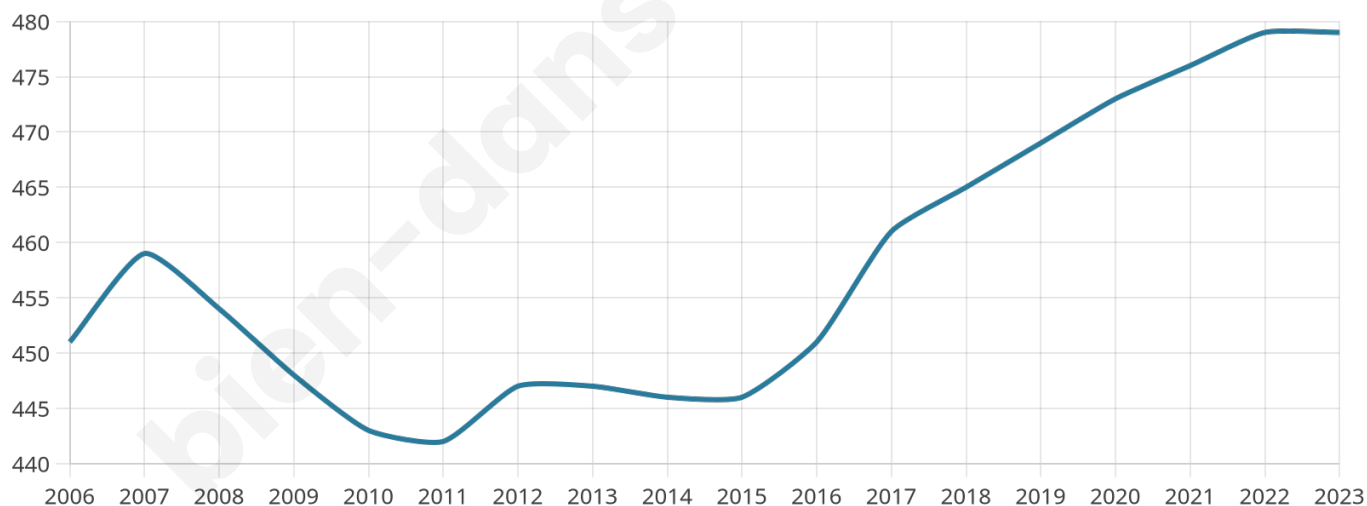

# Statistiques sur la population

Nombre d'habitants

**479**

Age moyen

**39 ans**

Pop active

**50.1%**

Taux chômage

**6.4%**

Pop densité

**68 h/km<sup>2</sup>**

Revenu moyen

**23 350 €/an**

## Evolution du nombre d'habitants

Sources : Institut national de la statistique et des études économiques (insee) selon Les dernières parutions officielles de 2024 portant sur les années 2020, 2021 et 2022.