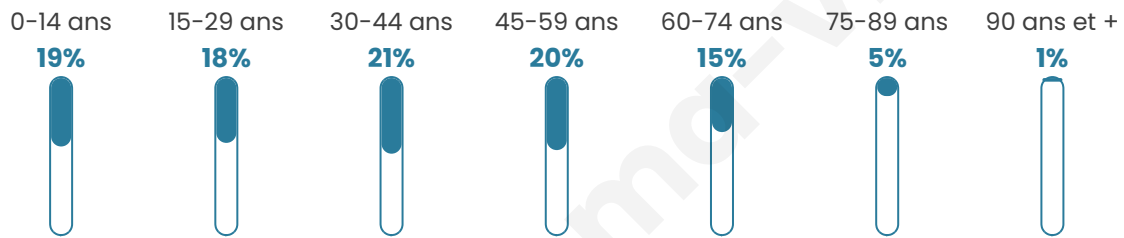

# Statistiques sur la population

Nombre d'habitants

**479**

Age moyen

**39 ans**

Pop active

**50.1%**

Taux chômage

**6.4%**

Pop densité

**68 h/km<sup>2</sup>**

Revenu moyen

**23 350 €/an**

## Evolution du nombre d'habitants

Sources : Institut national de la statistique et des études économiques (insee) selon Les dernières parutions officielles de 2024 portant sur les années 2020, 2021 et 2022.

## Tranche d'âge