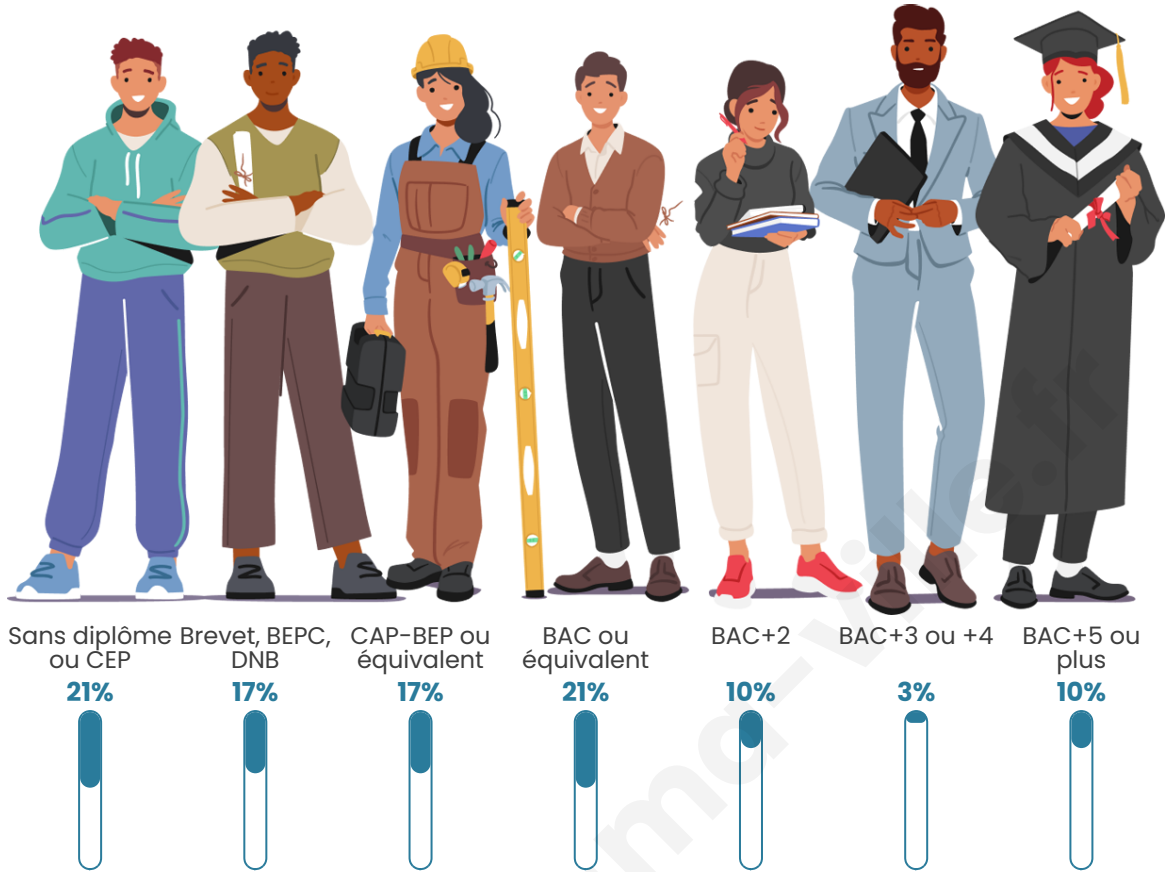

Tranche d'âge

Activité professionnelle

Niveau de diplôme

Composition des ménages

Profils électoraux

Premier tour

	Marine LE PEN	26.92 %
	Emmanuel MACRON	23.08 %
	Yannick JADOT	15.38 %
	Valérie PÉCRESE	11.54 %
	Éric ZEMMOUR	7.69 %
	Jean-Luc MÉLENCHON	7.69 %
	Fabien ROUSSEL	3.85 %
	Jean LASSALLE	3.85 %
	Nathalie ARTHAUD	0.00 %
	Anne HIDALGO	0.00 %
	Philippe POUTOU	0.00 %
	Nicolas DUPONT-AIGNAN	0.00 %