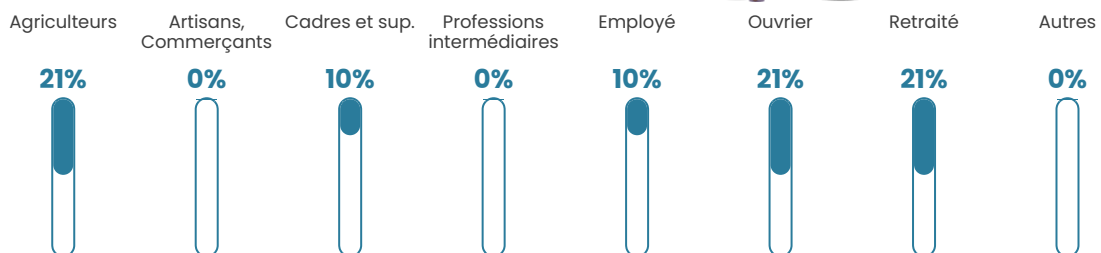

NC

Evolution du nombre d'habitants

Sources : Institut national de la statistique et des études économiques (insee) selon Les dernières parutions officielles de 2024 portant sur les années 2020, 2021 et 2022.

Tranche d'âge

Activité professionnelle

Niveau de diplôme

Composition des ménages

Profils électoraux

Premier tour

	Marine LE PEN	26.92 %
	Emmanuel MACRON	23.08 %
	Yannick JADOT	15.38 %
	Valérie PÉCRESE	11.54 %
	Éric ZEMMOUR	7.69 %
	Jean-Luc MÉLENCHON	7.69 %
	Fabien ROUSSEL	3.85 %
	Jean LASSALLE	3.85 %
	Nathalie ARTHAUD	0.00 %
	Anne HIDALGO	0.00 %
	Philippe POUTOU	0.00 %
	Nicolas DUPONT-AIGNAN	0.00 %