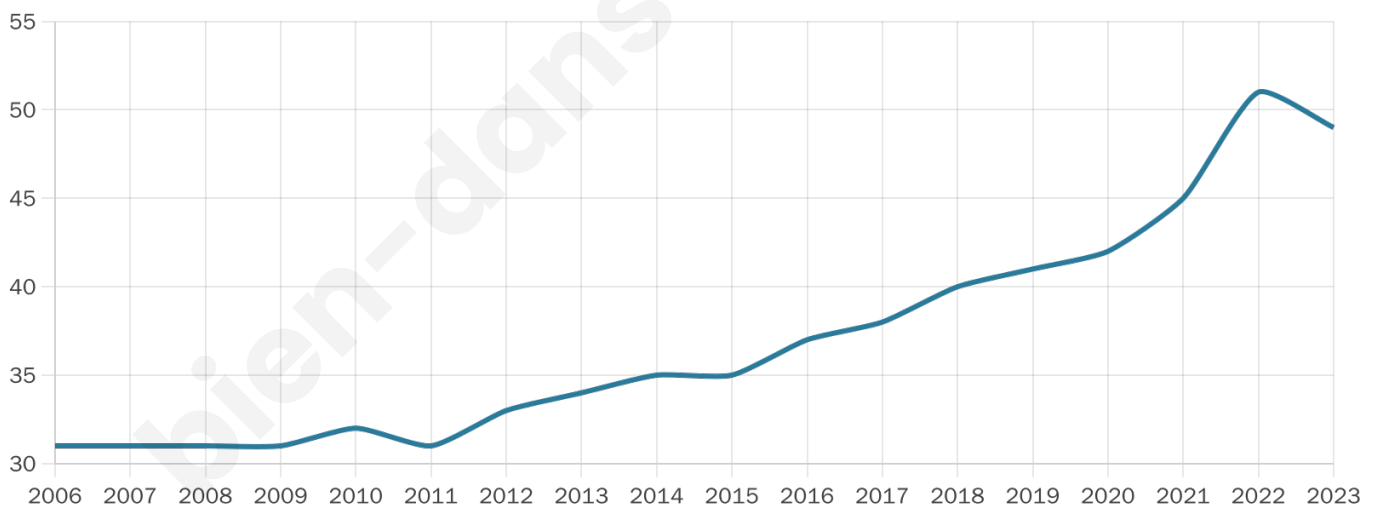

40 ans

Pop active

38.8%

Taux chômage

9.5%

Pop densité

7 h/km²

Revenu moyen

NC

Evolution du nombre d'habitants

Sources : Institut national de la statistique et des études économiques (insee) selon Les dernières parutions officielles de 2024 portant sur les années 2020, 2021 et 2022.