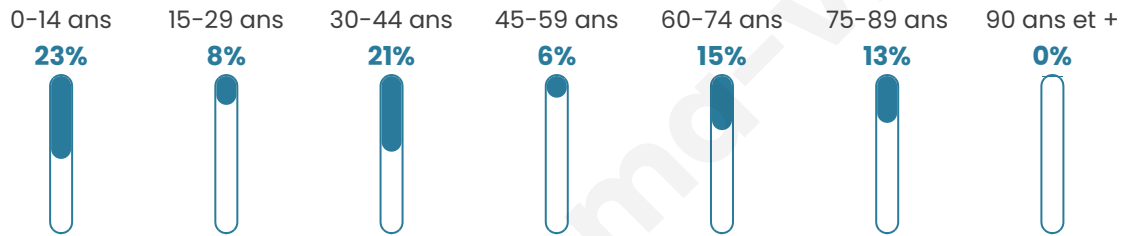

40 ans

Pop active

38.8%

Taux chômage

9.5%

Pop densité

7 h/km²

Revenu moyen

Tranche d'âge

Activité professionnelle

Niveau de diplôme

Composition des ménages

Profils électoraux

Premier tour

	Marine LE PEN	26.92 %
	Emmanuel MACRON	23.08 %
	Yannick JADOT	15.38 %
	Valérie PÉCRESE	11.54 %
	Éric ZEMMOUR	7.69 %
	Jean-Luc MÉLENCHON	7.69 %
	Fabien ROUSSEL	3.85 %
	Jean LASSALLE	3.85 %
	Nathalie ARTHAUD	0.00 %
	Anne HIDALGO	0.00 %
	Philippe POUTOU	0.00 %
	Nicolas DUPONT-AIGNAN	0.00 %