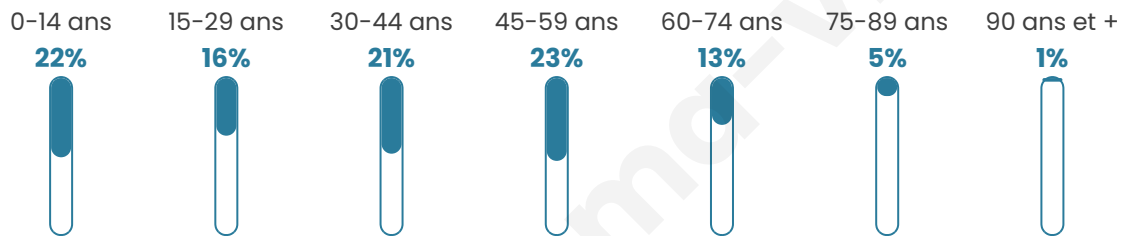

# Statistiques sur la population

Nombre d'habitants

**483**

Age moyen

**38 ans**

Pop active

**52.6%**

Taux chômage

**5.4%**

Pop densité

**19 h/km<sup>2</sup>**

Revenu moyen

**21 730 €/an**

## Evolution du nombre d'habitants

Sources : Institut national de la statistique et des études économiques (insee) selon Les dernières parutions officielles de 2024 portant sur les années 2020, 2021 et 2022.

## Tranche d'âge