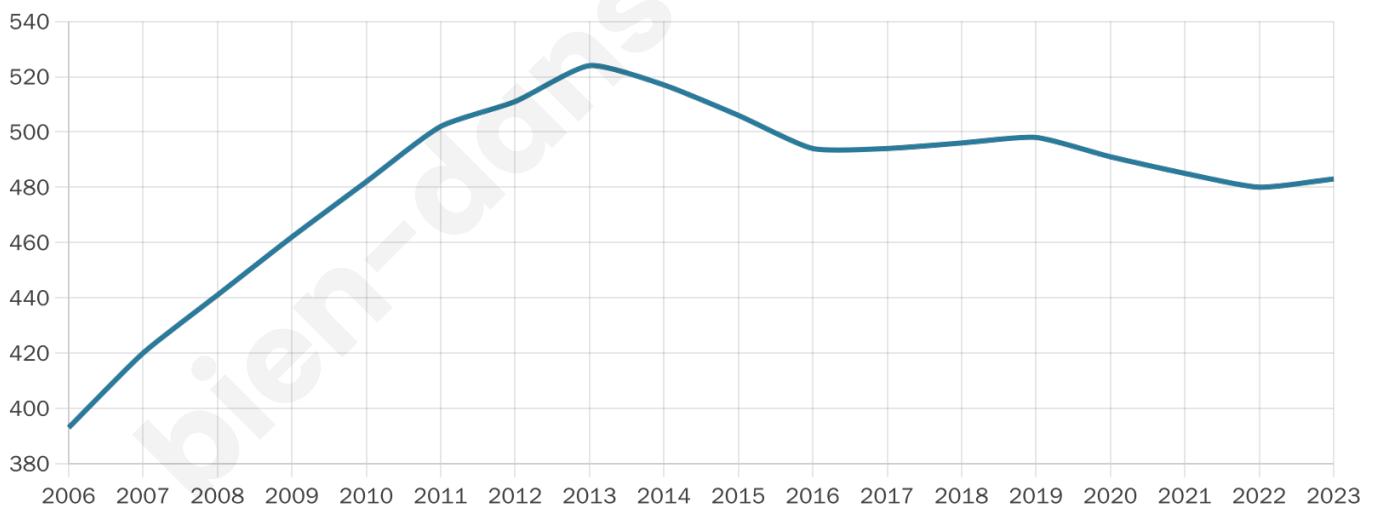

# Statistiques sur la population

Nombre d'habitants

**483**

Age moyen

**38 ans**

Pop active

**52.6%**

Taux chômage

**5.4%**

Pop densité

**19 h/km<sup>2</sup>**

Revenu moyen

**21 730 €/an**

## Evolution du nombre d'habitants

Sources : Institut national de la statistique et des études économiques (insee) selon Les dernières parutions officielles de 2024 portant sur les années 2020, 2021 et 2022.