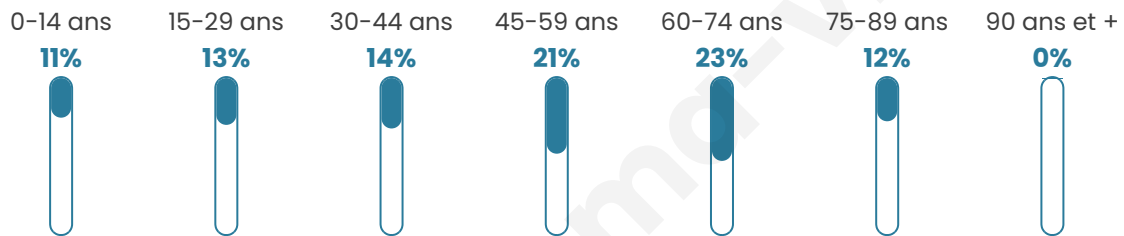

Statistiques sur la population

Nombre d'habitants

233

Age moyen

48 ans

Pop active

39.9%

Taux chômage

2.5%

Pop densité

26 h/km²

Revenu moyen

22 460 €/an

Evolution du nombre d'habitants

Sources : Institut national de la statistique et des études économiques (insee) selon Les dernières parutions officielles de 2024 portant sur les années 2020, 2021 et 2022.

Tranche d'âge

Activité professionnelle

Niveau de diplôme

Composition des ménages

Profils électoraux

Premier tour

	Marine LE PEN	42.55 %
	Emmanuel MACRON	23.40 %
	Jean-Luc MÉLENCHON	14.18 %
	Valérie PÉCRESSÉ	4.96 %
	Yannick JADOT	3.55 %
	Nicolas DUPONT-AIGNAN	3.55 %
	Jean LASSALLE	2.84 %
	Fabien ROUSSEL	2.13 %
	Éric ZEMMOUR	2.13 %
	Anne HIDALGO	0.71 %
	Nathalie ARTHAUD	0.00 %
	Philippe POUTOU	0.00 %