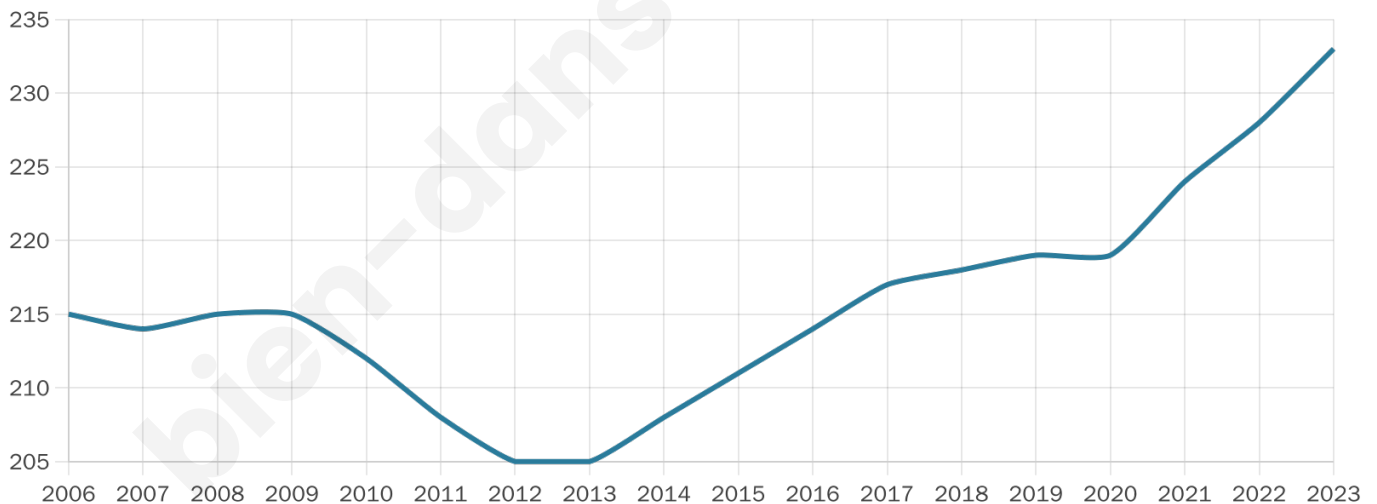

Statistiques sur la population

Nombre d'habitants

233

Age moyen

48 ans

Pop active

39.9%

Taux chômage

2.5%

Pop densité

26 h/km²

Revenu moyen

22 460 €/an

Evolution du nombre d'habitants

Sources : Institut national de la statistique et des études économiques (insee) selon Les dernières parutions officielles de 2024 portant sur les années 2020, 2021 et 2022.

Tranche d'âge

Activité professionnelle

Niveau de diplôme

Composition des ménages

Profils électoraux

Premier tour

	Marine LE PEN	42.55 %
	Emmanuel MACRON	23.40 %
	Jean-Luc MÉLENCHON	14.18 %
	Valérie PÉCRESSÉ	4.96 %
	Yannick JADOT	3.55 %
	Nicolas DUPONT-AIGNAN	3.55 %
	Jean LASSALLE	2.84 %
	Fabien ROUSSEL	2.13 %
	Éric ZEMMOUR	2.13 %
	Anne HIDALGO	0.71 %
	Nathalie ARTHAUD	0.00 %
	Philippe POUTOU	0.00 %