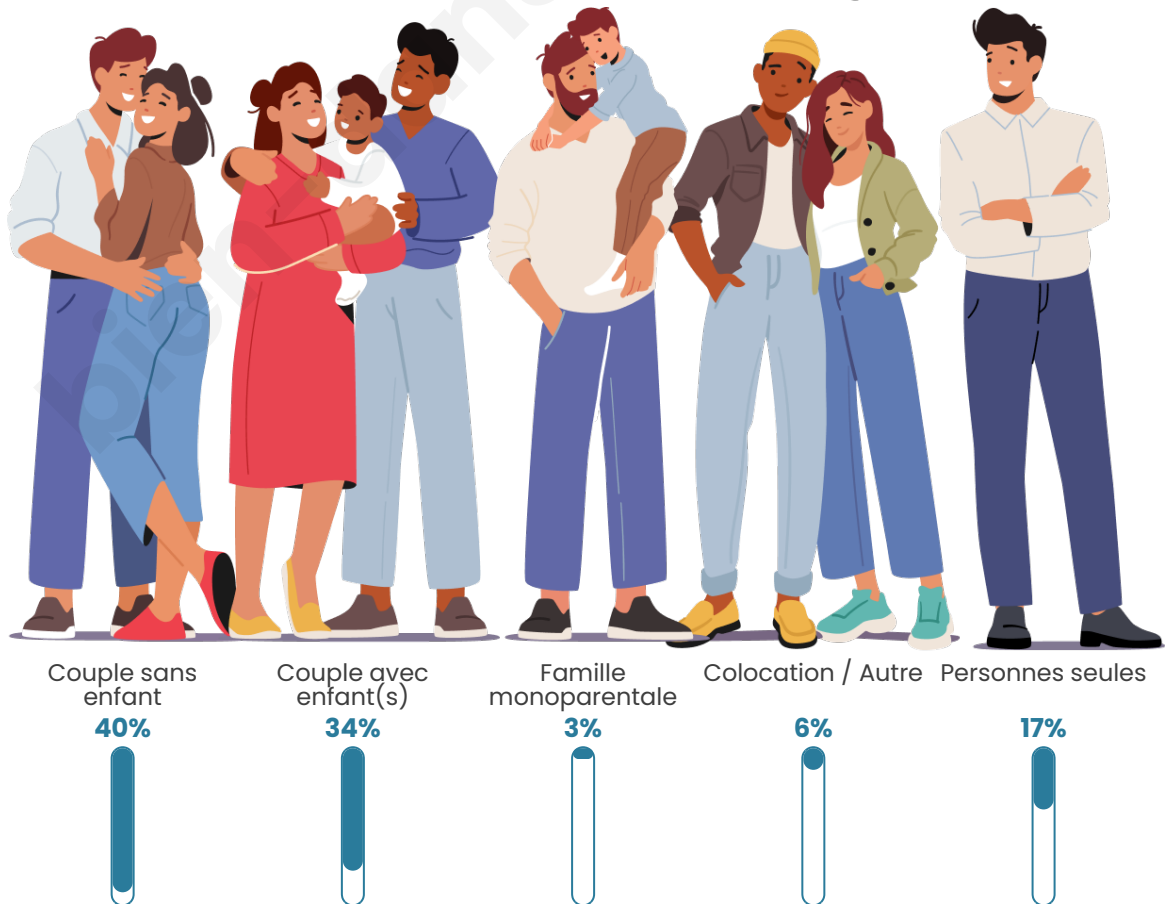

Statistiques sur la population

Nombre d'habitants

233

Age moyen

48 ans

Pop active

39.9%

Taux chômage

Tranche d'âge

Activité professionnelle

Niveau de diplôme

Composition des ménages

Profils électoraux

Premier tour

	Marine LE PEN	42.55 %
	Emmanuel MACRON	23.40 %
	Jean-Luc MÉLENCHON	14.18 %
	Valérie PÉCRESSÉ	4.96 %
	Yannick JADOT	3.55 %
	Nicolas DUPONT-AIGNAN	3.55 %
	Jean LASSALLE	2.84 %
	Fabien ROUSSEL	2.13 %
	Éric ZEMMOUR	2.13 %
	Anne HIDALGO	0.71 %
	Nathalie ARTHAUD	0.00 %
	Philippe POUTOU	0.00 %