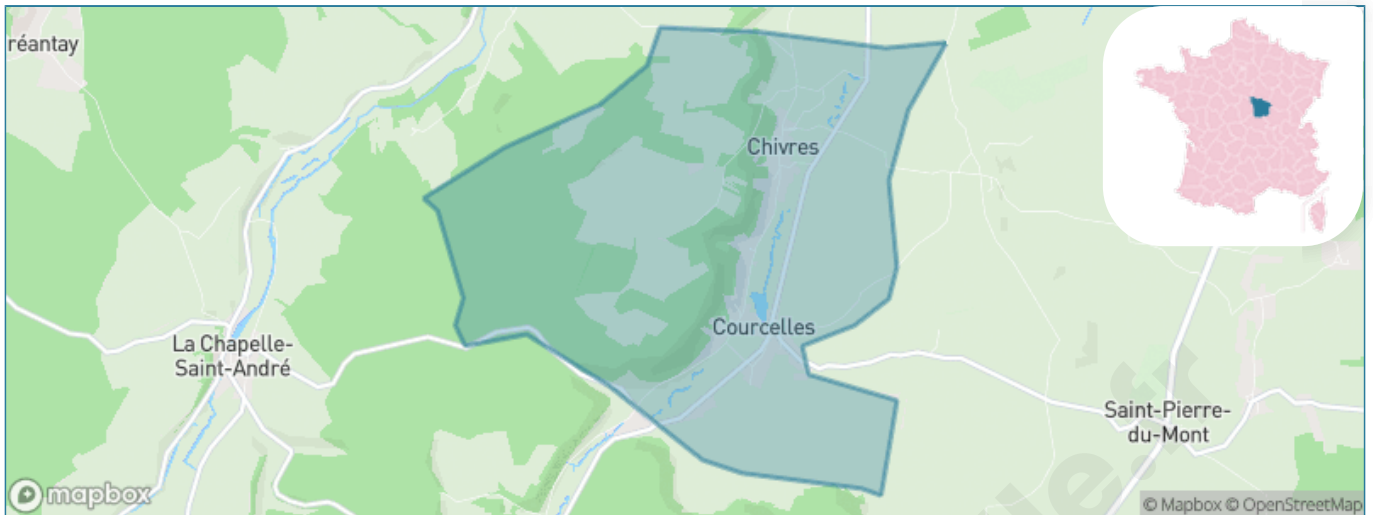

Version web

Ville de Courcelles

Présenté par

Sommaire

Situation géographique	3
Statistiques sur la population	4
Evolution du nombre d'habitants	4
Tranche d'âge	5
0-14 ans	5
15-29 ans	5
30-44 ans	5
45-59 ans	5
60-74 ans	5
75-89 ans	5
90 ans et +	5
Activité professionnelle	5
Agriculteurs	5
Artisans, Commerçants	5
Cadres et sup.	5
Professions intermédiaires	5
Employé	5
Ouvrier	5
Retraité	5
Autres	5
Niveau de diplôme	6
Sans diplôme ou CEP	6
Brevet, BEPC, DNB	6
CAP-BEP ou équivalent	6
BAC ou équivalent	6
BAC+2	6
BAC+3 ou +4	6
BAC+5 ou plus	6
Composition des ménages	6
Couple sans enfant	6
Couple avec enfant(s)	6
Famille monoparentale	6
Colocation / Autre	6
Personnes seules	6
Profils électoraux	7
Premier tour	7
Sécurité	8
Evolution du nombre d'infractions	8
Pour comparer	9
Services à la population	10
Commerce	10
Éducation	10
Villes autour de Courcelles	11

Situation géographique

i Informations clés

- **Région** : Bourgogne-Franche-Comté
- **Département** : Nièvre
- **Code postal** : 58210
- **Superficie** : 9 km²

RÉGION
BOURGOGNE
FRANCHE
COMTE

niÈVRE
le département