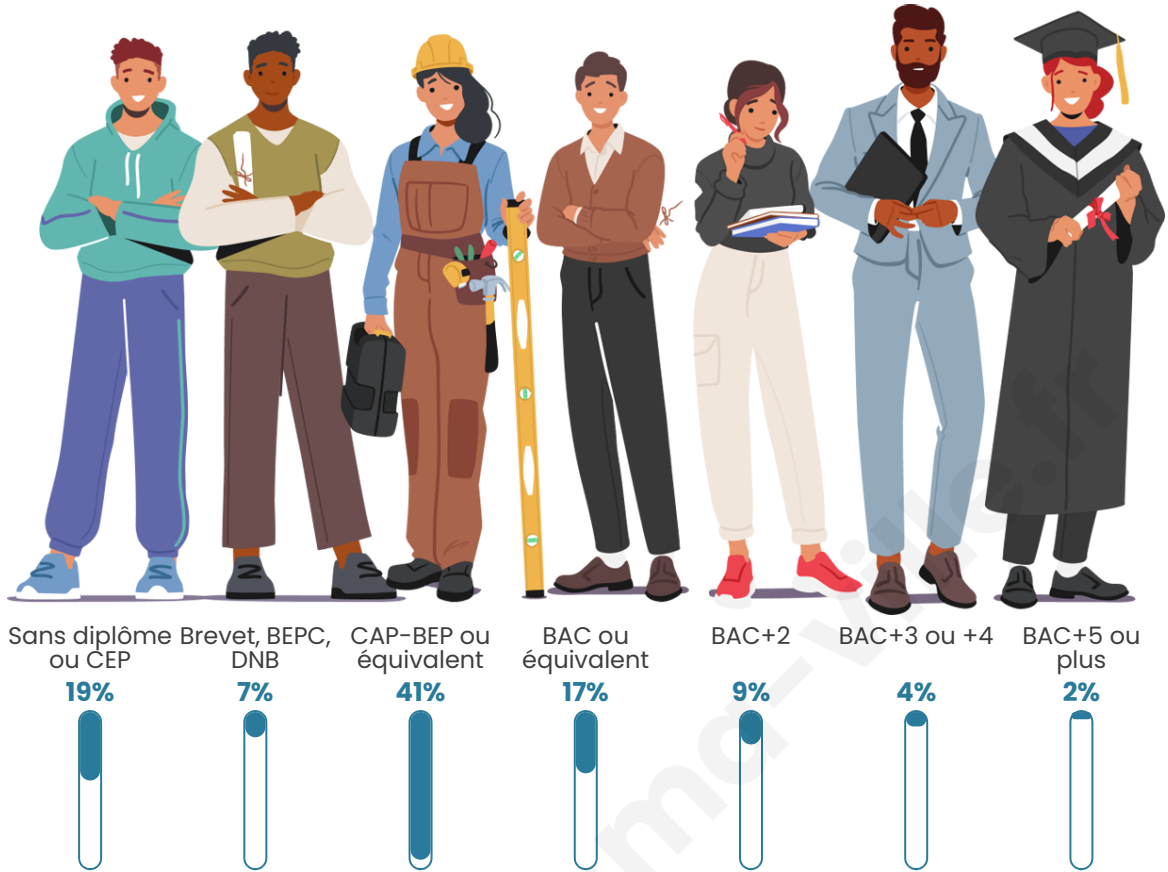

Statistiques sur la population

Nombre d'habitants

233

Age moyen

48 ans

Pop active

39.9%

Taux chômage

Tranche d'âge

Activité professionnelle

Niveau de diplôme

Composition des ménages

Profils électoraux

Premier tour

	Marine LE PEN	42.55 %
	Emmanuel MACRON	23.40 %
	Jean-Luc MÉLENCHON	14.18 %
	Valérie PÉCRESSÉ	4.96 %
	Yannick JADOT	3.55 %
	Nicolas DUPONT-AIGNAN	3.55 %
	Jean LASSALLE	2.84 %
	Fabien ROUSSEL	2.13 %
	Éric ZEMMOUR	2.13 %
	Anne HIDALGO	0.71 %
	Nathalie ARTHAUD	0.00 %
	Philippe POUTOU	0.00 %