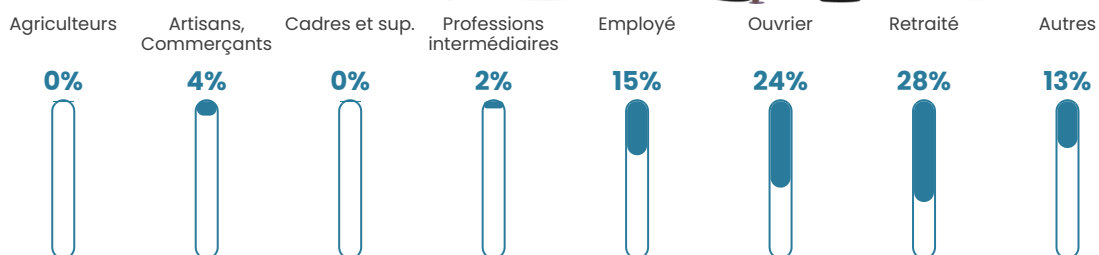

2.5%

Pop densité

26 h/km²

Revenu moyen

22 460 €/an

Evolution du nombre d'habitants

Sources : Institut national de la statistique et des études économiques (insee) selon Les dernières parutions officielles de 2024 portant sur les années 2020, 2021 et 2022.

Tranche d'âge

Activité professionnelle

Niveau de diplôme

Composition des ménages

Profils électoraux

Premier tour

	Marine LE PEN	42.55 %
	Emmanuel MACRON	23.40 %
	Jean-Luc MÉLENCHON	14.18 %
	Valérie PÉCRESSÉ	4.96 %
	Yannick JADOT	3.55 %
	Nicolas DUPONT-AIGNAN	3.55 %
	Jean LASSALLE	2.84 %
	Fabien ROUSSEL	2.13 %
	Éric ZEMMOUR	2.13 %
	Anne HIDALGO	0.71 %
	Nathalie ARTHAUD	0.00 %
	Philippe POUTOU	0.00 %