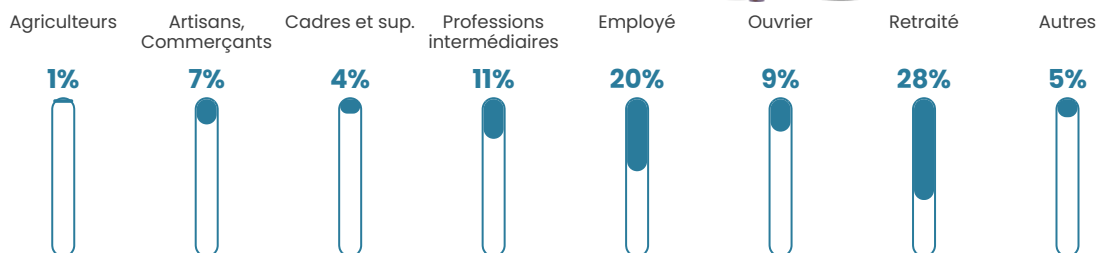

33 h/km²

Revenu moyen

26 000 €/an

Evolution du nombre d'habitants

Sources : Institut national de la statistique et des études économiques (insee) selon Les dernières parutions officielles de 2024 portant sur les années 2020, 2021 et 2022.

Tranche d'âge

Activité professionnelle

Niveau de diplôme

Composition des ménages

Profils électoraux

Premier tour

	Emmanuel MACRON	31.45 %
	Marine LE PEN	23.27 %
	Jean-Luc MÉLENCHON	20.73 %
	Éric ZEMMOUR	6.91 %
	Valérie PÉCRESE	3.64 %
	Yannick JADOT	3.27 %
	Nicolas DUPONT- AIGNAN	3.09 %
	Anne HIDALGO	2.36 %
	Fabien ROUSSEL	2.00 %
	Jean LASSALLE	2.00 %
	Philippe POUTOU	0.73 %
	Nathalie ARTHAUD	0.55 %