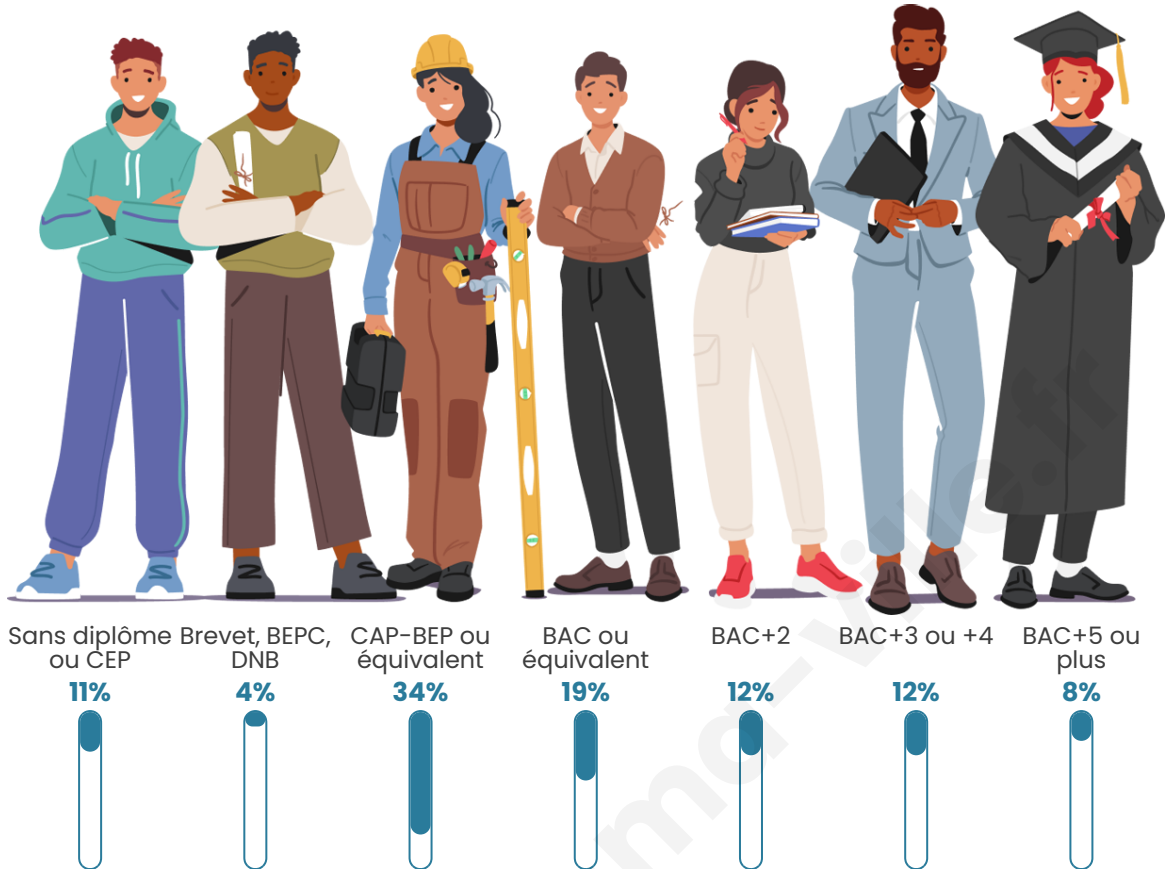

792

Age moyen

43 ans

Pop active

54.4%

Taux chômage

5.9%

Pop densité

33 h/km²

Revenu moyen

26 000 €/an

Evolution du nombre d'habitants

Sources : Institut national de la statistique et des études économiques (insee) selon Les dernières parutions officielles de 2024 portant sur les années 2020, 2021 et 2022.

Tranche d'âge

Activité professionnelle

Niveau de diplôme

Composition des ménages

Profils électoraux

Premier tour

	Emmanuel MACRON	31.45 %
	Marine LE PEN	23.27 %
	Jean-Luc MÉLENCHON	20.73 %
	Éric ZEMMOUR	6.91 %
	Valérie PÉCRESE	3.64 %
	Yannick JADOT	3.27 %
	Nicolas DUPONT- AIGNAN	3.09 %
	Anne HIDALGO	2.36 %
	Fabien ROUSSEL	2.00 %
	Jean LASSALLE	2.00 %
	Philippe POUTOU	0.73 %
	Nathalie ARTHAUD	0.55 %