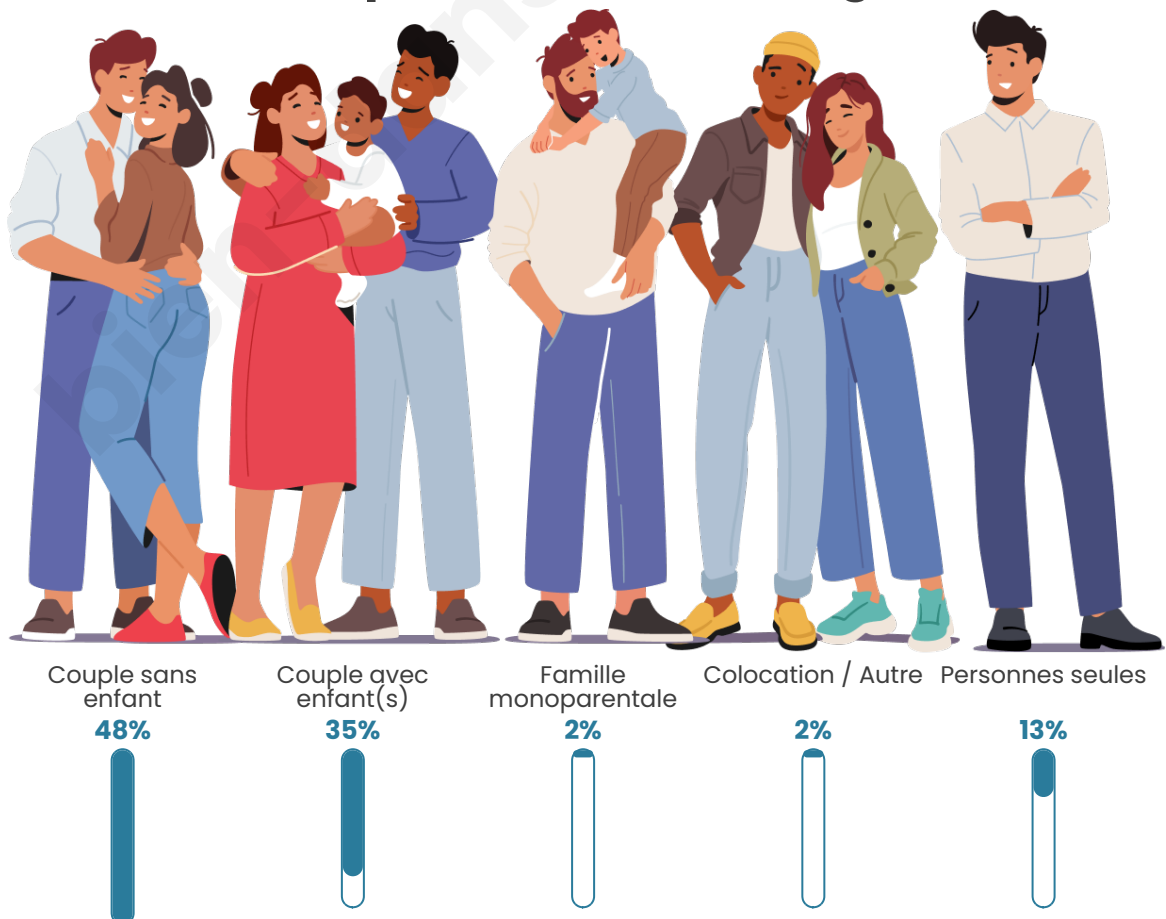

Tranche d'âge

Activité professionnelle

Niveau de diplôme

Composition des ménages

Profils électoraux

Premier tour

	Emmanuel MACRON	31.45 %
	Marine LE PEN	23.27 %
	Jean-Luc MÉLENCHON	20.73 %
	Éric ZEMMOUR	6.91 %
	Valérie PÉCRESE	3.64 %
	Yannick JADOT	3.27 %
	Nicolas DUPONT- AIGNAN	3.09 %
	Anne HIDALGO	2.36 %
	Fabien ROUSSEL	2.00 %
	Jean LASSALLE	2.00 %
	Philippe POUTOU	0.73 %
	Nathalie ARTHAUD	0.55 %