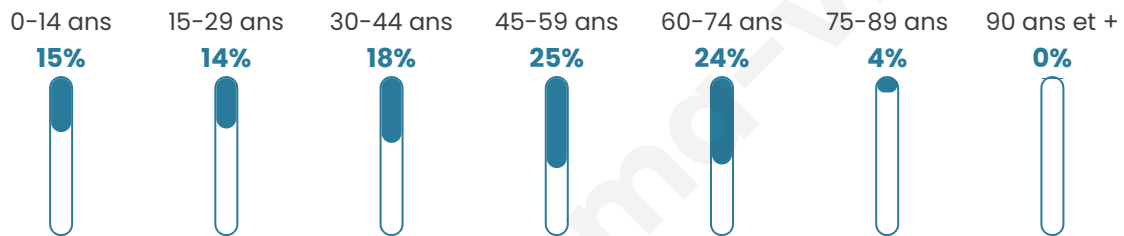

792

Age moyen

43 ans

Pop active

54.4%

Taux chômage

5.9%

Pop densité

33 h/km²

Revenu moyen

26 000 €/an

Evolution du nombre d'habitants

Sources : Institut national de la statistique et des études économiques (insee) selon Les dernières parutions officielles de 2024 portant sur les années 2020, 2021 et 2022.

Tranche d'âge

Activité professionnelle

Niveau de diplôme

Composition des ménages

Profils électoraux

Premier tour

	Emmanuel MACRON	31.45 %
	Marine LE PEN	23.27 %
	Jean-Luc MÉLENCHON	20.73 %
	Éric ZEMMOUR	6.91 %
	Valérie PÉCRESE	3.64 %
	Yannick JADOT	3.27 %
	Nicolas DUPONT- AIGNAN	3.09 %
	Anne HIDALGO	2.36 %
	Fabien ROUSSEL	2.00 %
	Jean LASSALLE	2.00 %
	Philippe POUTOU	0.73 %
	Nathalie ARTHAUD	0.55 %