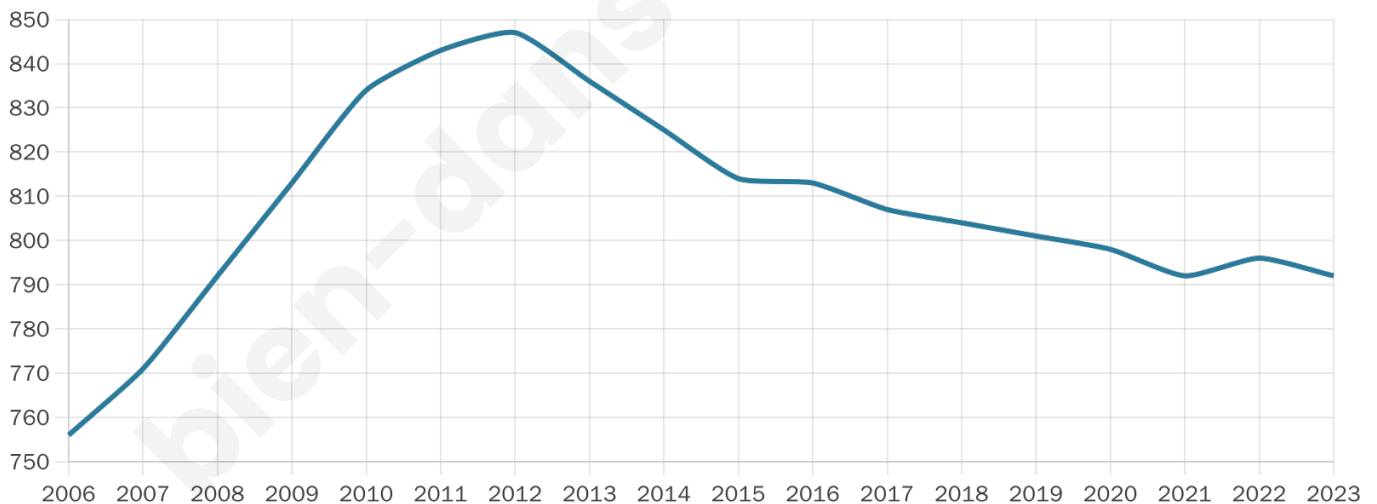

792

Age moyen

43 ans

Pop active

54.4%

Taux chômage

5.9%

Pop densité

33 h/km²

Revenu moyen

26 000 €/an

Evolution du nombre d'habitants

Sources : Institut national de la statistique et des études économiques (insee) selon Les dernières parutions officielles de 2024 portant sur les années 2020, 2021 et 2022.