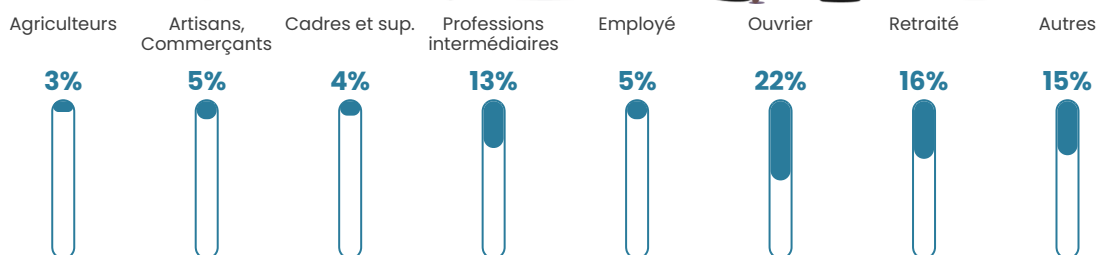

66 h/km²

Revenu moyen

22 070 €/an

Evolution du nombre d'habitants

Sources : Institut national de la statistique et des études économiques (insee) selon Les dernières parutions officielles de 2024 portant sur les années 2020, 2021 et 2022.

Tranche d'âge

Activité professionnelle

Niveau de diplôme

Composition des ménages

Profils électoraux

Premier tour

	Marine LE PEN	40.50 %
	Emmanuel MACRON	19.01 %
	Jean-Luc MÉLENCHON	16.53 %
	Jean LASSALLE	5.79 %
	Éric ZEMMOUR	4.96 %
	Yannick JADOT	3.86 %
	Valérie PÉCRESE	3.86 %
	Fabien ROUSSEL	1.65 %
	Nicolas DUPONT-AIGNAN	1.38 %
	Anne HIDALGO	1.10 %
	Nathalie ARTHAUD	0.83 %
	Philippe POUTOU	0.55 %