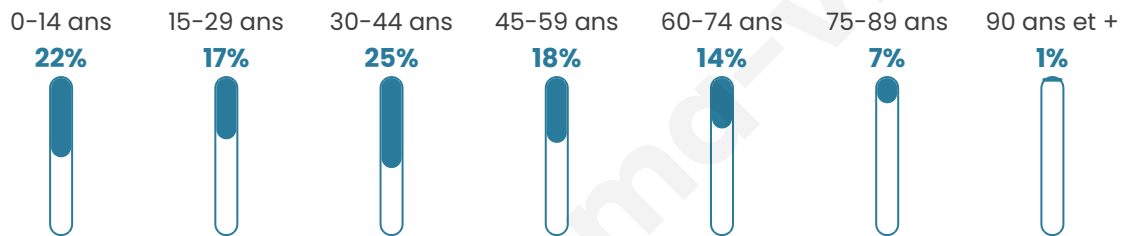

725

Age moyen

38 ans

Pop active

49.4%

Taux chômage

5.1%

Pop densité

66 h/km²

Revenu moyen

22 070 €/an

Evolution du nombre d'habitants

Sources : Institut national de la statistique et des études économiques (insee) selon Les dernières parutions officielles de 2024 portant sur les années 2020, 2021 et 2022.

Tranche d'âge

Activité professionnelle

Niveau de diplôme

Composition des ménages

Profils électoraux

Premier tour

	Marine LE PEN	40.50 %
	Emmanuel MACRON	19.01 %
	Jean-Luc MÉLENCHON	16.53 %
	Jean LASSALLE	5.79 %
	Éric ZEMMOUR	4.96 %
	Yannick JADOT	3.86 %
	Valérie PÉCRESE	3.86 %
	Fabien ROUSSEL	1.65 %
	Nicolas DUPONT-AIGNAN	1.38 %
	Anne HIDALGO	1.10 %
	Nathalie ARTHAUD	0.83 %
	Philippe POUTOU	0.55 %

515 inscrits

Participation : 71.84%

Votes blancs : 1.08%

Votes nuls : 0.81%

Second tour

	Emmanuel MACRON	38,05 %
	Marine LE PEN	61,95 %

515 inscrits

Participation : 73.2%