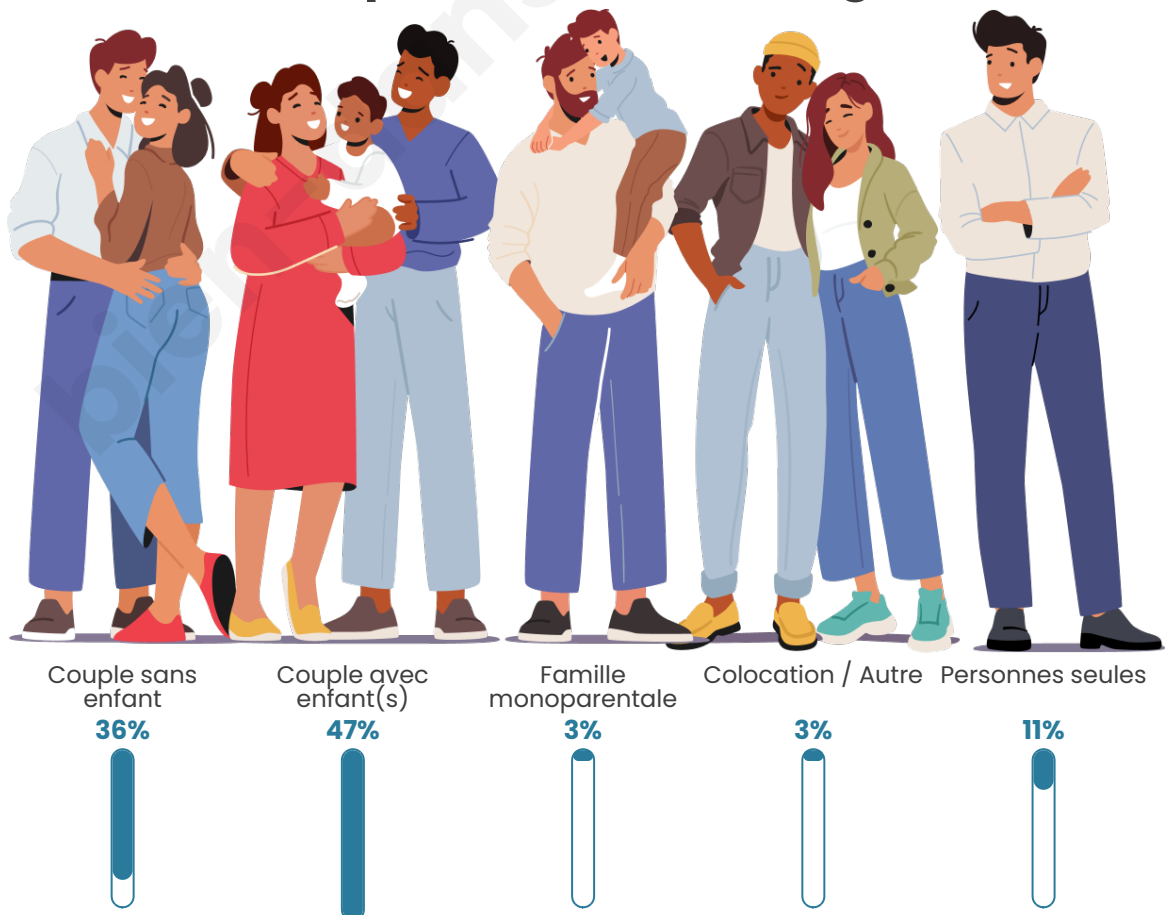

Tranche d'âge

Activité professionnelle

Niveau de diplôme

Composition des ménages

Profils électoraux

Premier tour

	Marine LE PEN	40.50 %
	Emmanuel MACRON	19.01 %
	Jean-Luc MÉLENCHON	16.53 %
	Jean LASSALLE	5.79 %
	Éric ZEMMOUR	4.96 %
	Yannick JADOT	3.86 %
	Valérie PÉCRESE	3.86 %
	Fabien ROUSSEL	1.65 %
	Nicolas DUPONT-AIGNAN	1.38 %
	Anne HIDALGO	1.10 %
	Nathalie ARTHAUD	0.83 %
	Philippe POUTOU	0.55 %