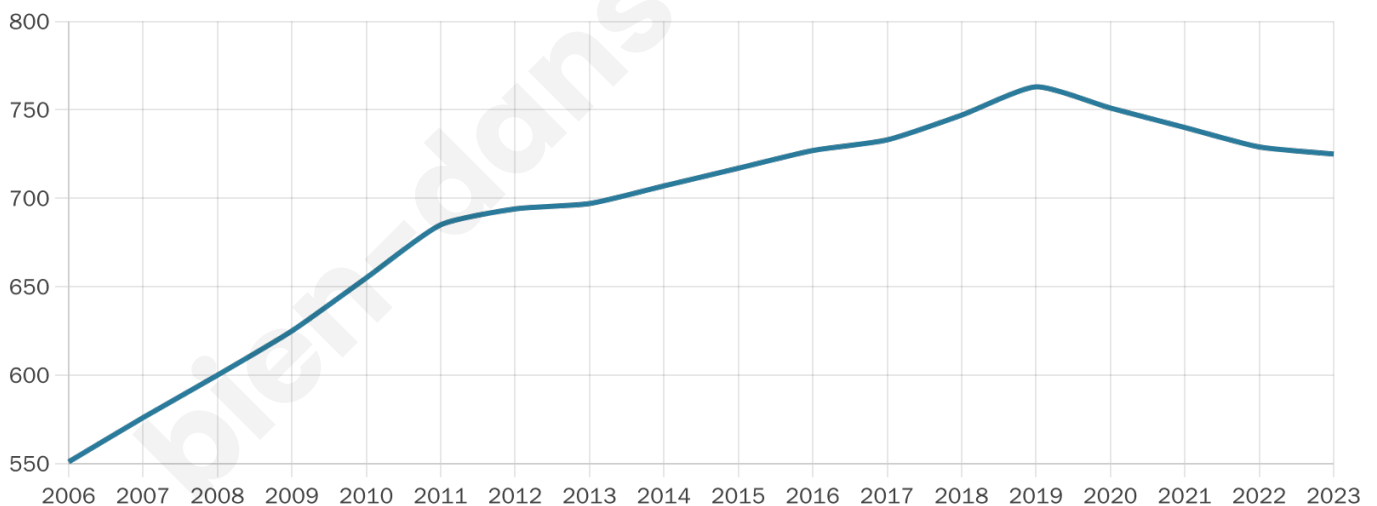

Version web

Ville de Courbillac

Présenté par

BIEN dans
ma **VILLE** 

Sommaire

Situation géographique	3
Statistiques sur la population	4
Evolution du nombre d'habitants	4
Tranche d'âge	5
0-14 ans	5
15-29 ans	5
30-44 ans	5
45-59 ans	5
60-74 ans	5
75-89 ans	5
90 ans et +	5
Activité professionnelle	5
Agriculteurs	5
Artisans, Commerçants	5
Cadres et sup.	5
Professions intermédiaires	5
Employé	5
Ouvrier	5
Retraité	5
Autres	5
Niveau de diplôme	6
Sans diplôme ou CEP	6
Brevet, BEPC, DNB	6
CAP-BEP ou équivalent	6
BAC ou équivalent	6
BAC+2	6
BAC+3 ou +4	6
BAC+5 ou plus	6
Composition des ménages	6
Couple sans enfant	6
Couple avec enfant(s)	6
Famille monoparentale	6
Colocation / Autre	6
Personnes seules	6
Profils électoraux	7
Premier tour	7
Sécurité	8
Evolution du nombre d'infractions	8
Pour comparer	9
Services à la population	10
Commerce	10
Éducation	10
Villes autour de Courbillac	11

725

Age moyen

38 ans

Pop active

49.4%

Taux chômage

5.1%

Pop densité

66 h/km²

Revenu moyen

22 070 €/an

Evolution du nombre d'habitants

Sources : Institut national de la statistique et des études économiques (insee) selon Les dernières parutions officielles de 2024 portant sur les années 2020, 2021 et 2022.