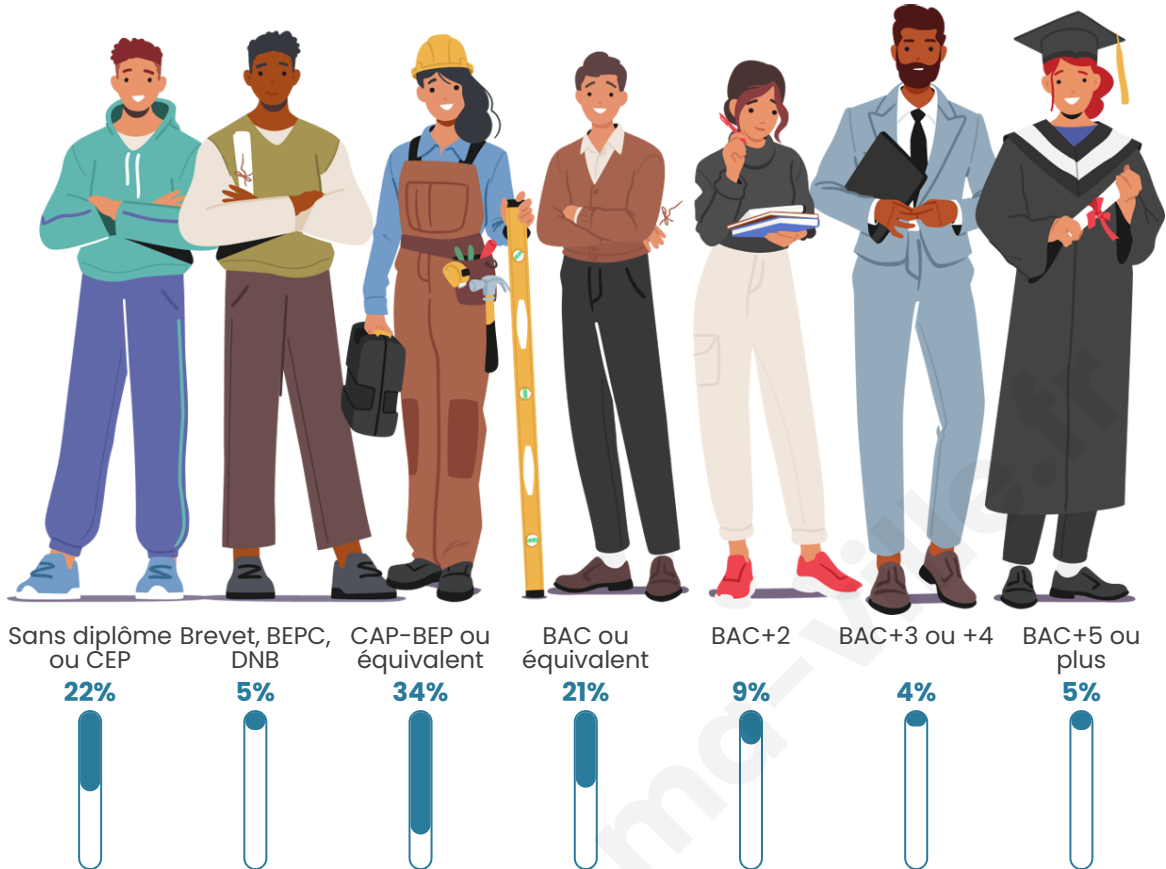

725

Age moyen

38 ans

Pop active

49.4%

Taux chômage

5.1%

Pop densité

Tranche d'âge

Activité professionnelle

Niveau de diplôme

Composition des ménages

Profils électoraux

Premier tour

	Marine LE PEN	40.50 %
	Emmanuel MACRON	19.01 %
	Jean-Luc MÉLENCHON	16.53 %
	Jean LASSALLE	5.79 %
	Éric ZEMMOUR	4.96 %
	Yannick JADOT	3.86 %
	Valérie PÉCRESE	3.86 %
	Fabien ROUSSEL	1.65 %
	Nicolas DUPONT-AIGNAN	1.38 %
	Anne HIDALGO	1.10 %
	Nathalie ARTHAUD	0.83 %
	Philippe POUTOU	0.55 %