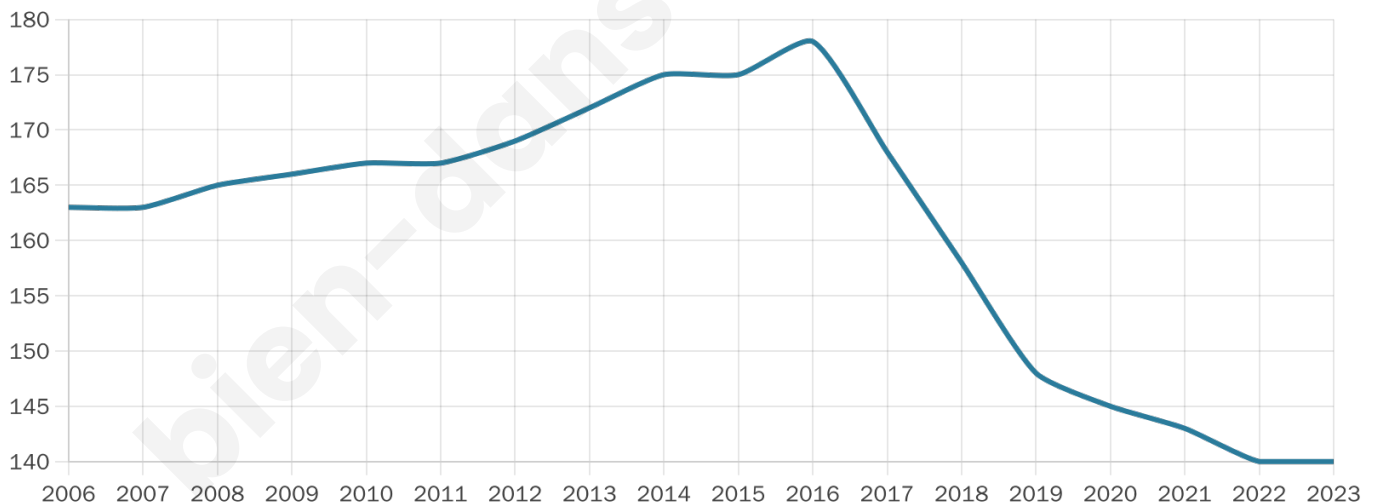

Statistiques sur la population

Nombre d'habitants

140

Age moyen

49 ans

Pop active

45.7%

Taux chômage

11.4%

Pop densité

8 h/km²

Revenu moyen

23 440 €/an

Evolution du nombre d'habitants

Sources : Institut national de la statistique et des études économiques (insee) selon Les dernières parutions officielles de 2024 portant sur les années 2020, 2021 et 2022.

Tranche d'âge

Activité professionnelle

Niveau de diplôme

Composition des ménages

Profils électoraux

Premier tour

	Marine LE PEN	50.55 %
	Emmanuel MACRON	17.58 %
	Éric ZEMMOUR	12.09 %
	Jean-Luc MÉLENCHON	9.89 %
	Jean LASSALLE	4.40 %
	Yannick JADOT	2.20 %
	Valérie PÉCRESE	1.10 %
	Philippe POUTOU	1.10 %
	Nicolas DUPONT-AIGNAN	1.10 %
	Nathalie ARTHAUD	0.00 %
	Fabien ROUSSEL	0.00 %
	Anne HIDALGO	0.00 %