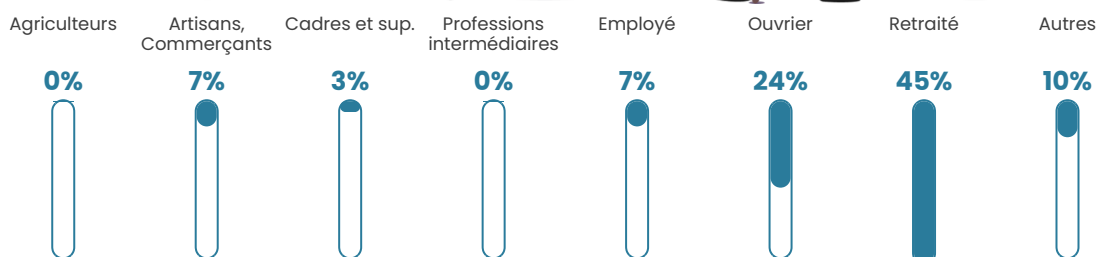

11.4%

Pop densité

8 h/km²

Revenu moyen

23 440 €/an

Evolution du nombre d'habitants

Sources : Institut national de la statistique et des études économiques (insee) selon Les dernières parutions officielles de 2024 portant sur les années 2020, 2021 et 2022.

Tranche d'âge

Activité professionnelle

Niveau de diplôme

Composition des ménages

Profils électoraux

Premier tour

	Marine LE PEN	50.55 %
	Emmanuel MACRON	17.58 %
	Éric ZEMMOUR	12.09 %
	Jean-Luc MÉLENCHON	9.89 %
	Jean LASSALLE	4.40 %
	Yannick JADOT	2.20 %
	Valérie PÉCRESE	1.10 %
	Philippe POUTOU	1.10 %
	Nicolas DUPONT-AIGNAN	1.10 %
	Nathalie ARTHAUD	0.00 %
	Fabien ROUSSEL	0.00 %
	Anne HIDALGO	0.00 %