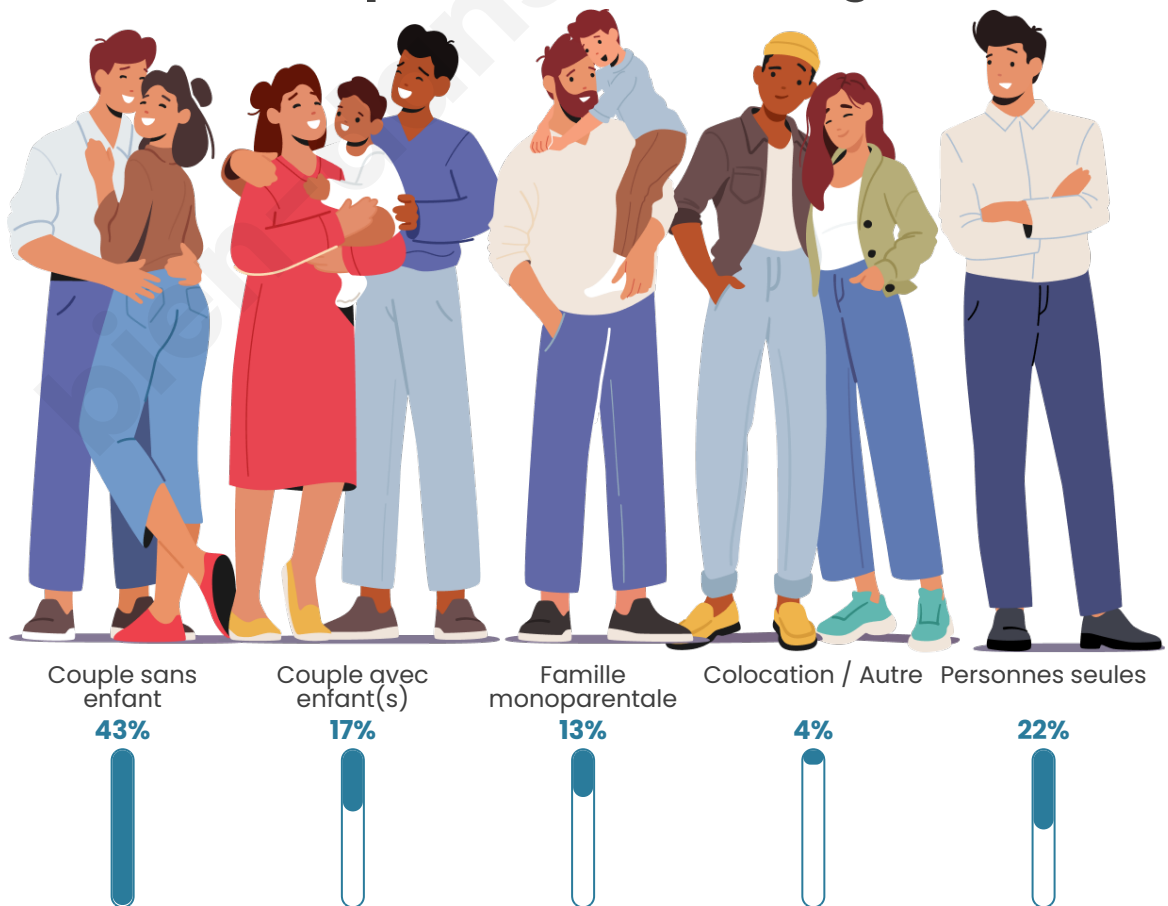

Statistiques sur la population

Nombre d'habitants

140

Age moyen

49 ans

Pop active

45.7%

Taux chômage

Tranche d'âge

Activité professionnelle

Niveau de diplôme

Composition des ménages

Profils électoraux

Premier tour

	Marine LE PEN	50.55 %
	Emmanuel MACRON	17.58 %
	Éric ZEMMOUR	12.09 %
	Jean-Luc MÉLENCHON	9.89 %
	Jean LASSALLE	4.40 %
	Yannick JADOT	2.20 %
	Valérie PÉCRESE	1.10 %
	Philippe POUTOU	1.10 %
	Nicolas DUPONT-AIGNAN	1.10 %
	Nathalie ARTHAUD	0.00 %
	Fabien ROUSSEL	0.00 %
	Anne HIDALGO	0.00 %