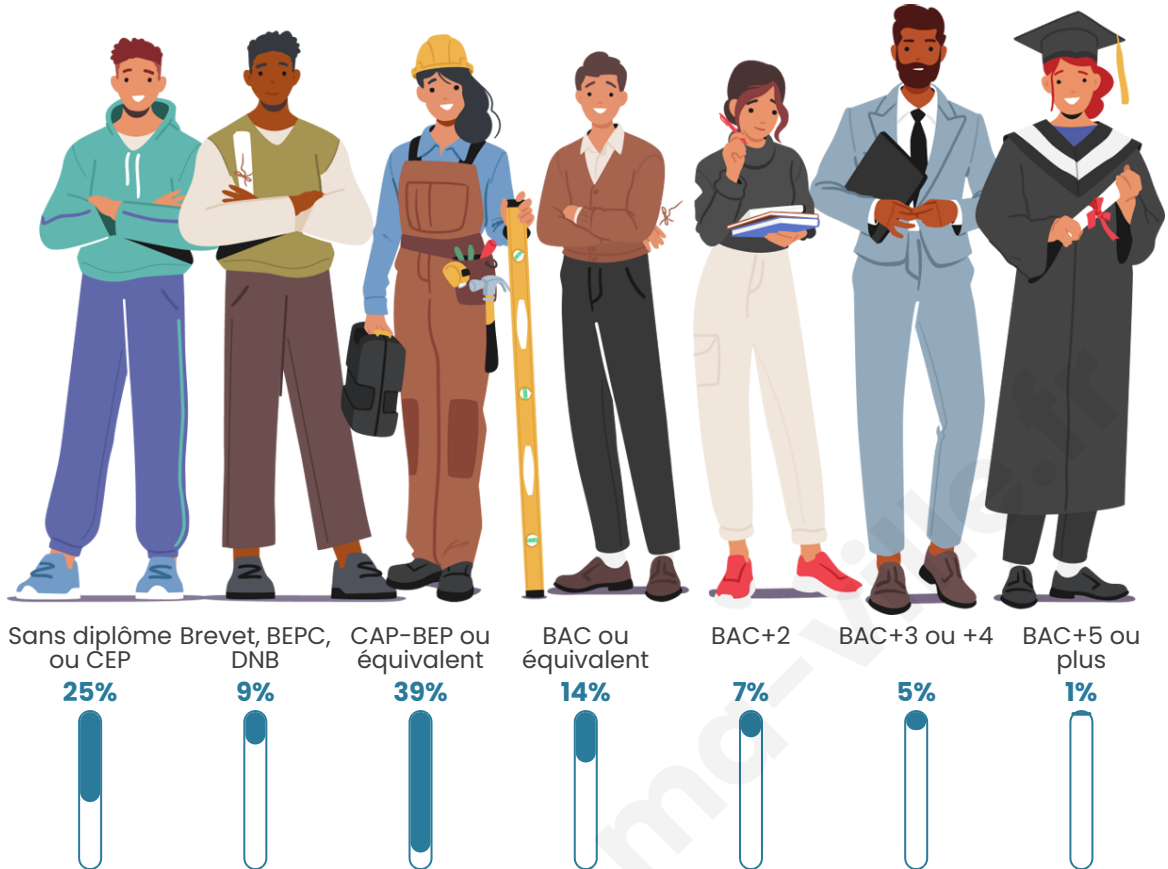

Statistiques sur la population

Nombre d'habitants

140

Age moyen

49 ans

Pop active

45.7%

Taux chômage

Tranche d'âge

Activité professionnelle

Niveau de diplôme

Composition des ménages

Profils électoraux

Premier tour

	Marine LE PEN	50.55 %
	Emmanuel MACRON	17.58 %
	Éric ZEMMOUR	12.09 %
	Jean-Luc MÉLENCHON	9.89 %
	Jean LASSALLE	4.40 %
	Yannick JADOT	2.20 %
	Valérie PÉCRESE	1.10 %
	Philippe POUTOU	1.10 %
	Nicolas DUPONT-AIGNAN	1.10 %
	Nathalie ARTHAUD	0.00 %
	Fabien ROUSSEL	0.00 %
	Anne HIDALGO	0.00 %