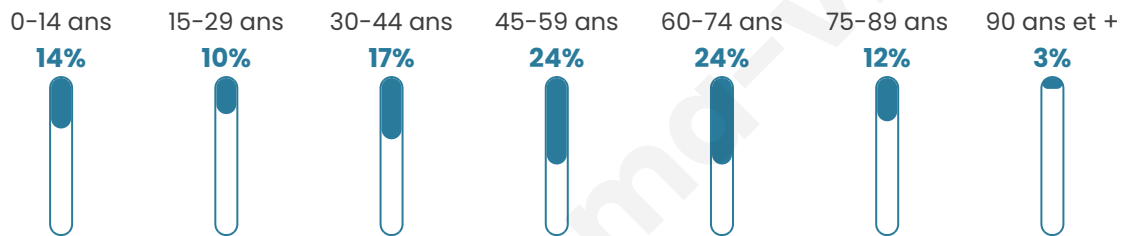

Statistiques sur la population

Nombre d'habitants

140

Age moyen

49 ans

Pop active

45.7%

Taux chômage

11.4%

Pop densité

8 h/km²

Revenu moyen

23 440 €/an

Evolution du nombre d'habitants

Sources : Institut national de la statistique et des études économiques (insee) selon Les dernières parutions officielles de 2024 portant sur les années 2020, 2021 et 2022.

Tranche d'âge

Activité professionnelle

Niveau de diplôme

Composition des ménages

Profils électoraux

Premier tour

	Marine LE PEN	50.55 %
	Emmanuel MACRON	17.58 %
	Éric ZEMMOUR	12.09 %
	Jean-Luc MÉLENCHON	9.89 %
	Jean LASSALLE	4.40 %
	Yannick JADOT	2.20 %
	Valérie PÉCRESE	1.10 %
	Philippe POUTOU	1.10 %
	Nicolas DUPONT-AIGNAN	1.10 %
	Nathalie ARTHAUD	0.00 %
	Fabien ROUSSEL	0.00 %
	Anne HIDALGO	0.00 %

122 inscrits

Participation : 74.59%
Votes blancs : 0.00%
Votes nuls : 0.00%

Second tour

	Emmanuel MACRON	26,44 %
	Marine LE PEN	73,56 %

122 inscrits

Participation : 74.59%
Votes blancs : 3.3%
Votes nuls : 1.1%