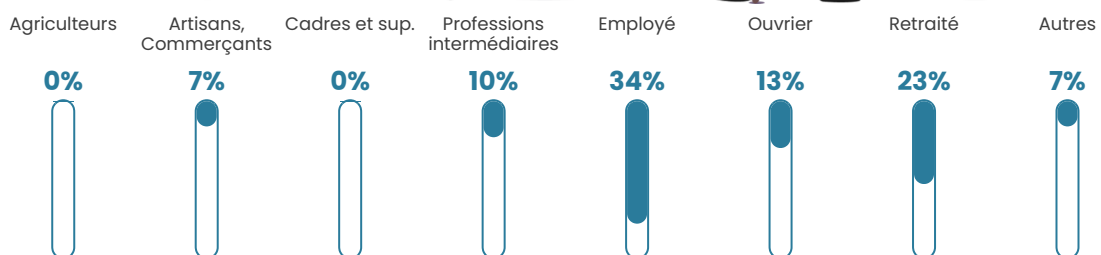

Revenu moyen

22 100 €/an

Evolution du nombre d'habitants

Sources : Institut national de la statistique et des études économiques (insee) selon Les dernières parutions officielles de 2024 portant sur les années 2020, 2021 et 2022.

Tranche d'âge

Activité professionnelle

Niveau de diplôme

Composition des ménages

Profils électoraux

Premier tour

	Marine LE PEN	32.98 %
	Emmanuel MACRON	28.72 %
	Éric ZEMMOUR	7.45 %
	Jean-Luc MÉLENCHON	7.45 %
	Nicolas DUPONT-AIGNAN	7.45 %
	Valérie PÉCRESSE	6.38 %
	Fabien ROUSSEL	3.19 %
	Philippe POUTOU	3.19 %
	Nathalie ARTHAUD	2.13 %
	Jean LASSALLE	1.06 %
	Anne HIDALGO	0.00 %
	Yannick JADOT	0.00 %