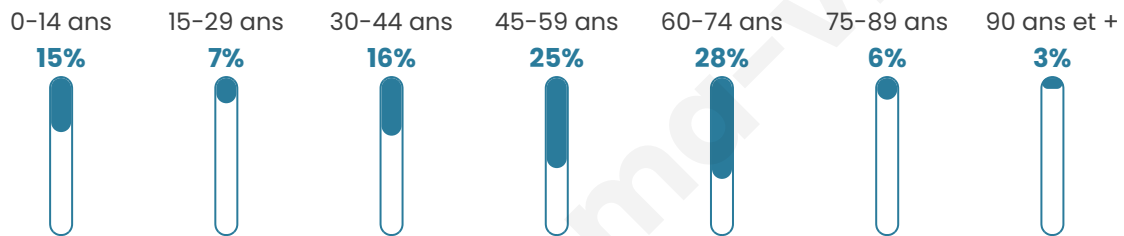

Age moyen

48 ans

Pop active

49.3%

Taux chômage

12.4%

Pop densité

8 h/km²

Revenu moyen

22 100 €/an

Evolution du nombre d'habitants

Sources : Institut national de la statistique et des études économiques (insee) selon Les dernières parutions officielles de 2024 portant sur les années 2020, 2021 et 2022.

Tranche d'âge

Activité professionnelle

Niveau de diplôme

Composition des ménages

Profils électoraux

Premier tour

	Marine LE PEN	32.98 %
	Emmanuel MACRON	28.72 %
	Éric ZEMMOUR	7.45 %
	Jean-Luc MÉLENCHON	7.45 %
	Nicolas DUPONT-AIGNAN	7.45 %
	Valérie PÉCRESSE	6.38 %
	Fabien ROUSSEL	3.19 %
	Philippe POUTOU	3.19 %
	Nathalie ARTHAUD	2.13 %
	Jean LASSALLE	1.06 %
	Anne HIDALGO	0.00 %
	Yannick JADOT	0.00 %

121 inscrits

Participation : 83.47%

Votes blancs : 4.95%

Votes nuls : 1.98%

Second tour

	Emmanuel MACRON	47,83 %
	Marine LE PEN	52,17 %

121 inscrits

Participation : 85.95%