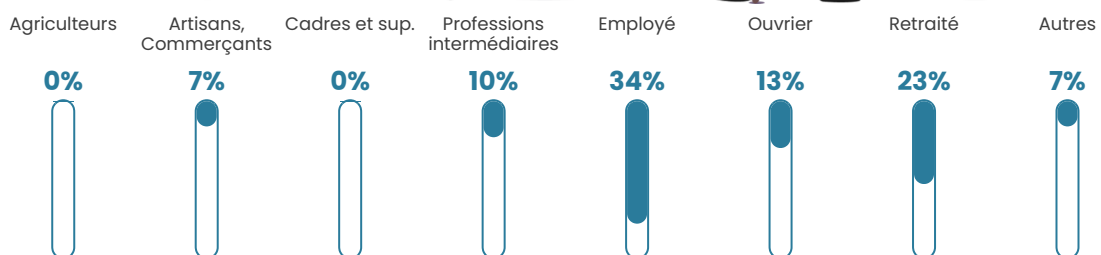

Revenu moyen

22 100 €/an

Evolution du nombre d'habitants

Sources : Institut national de la statistique et des études économiques (insee) selon Les dernières parutions officielles de 2024 portant sur les années 2020, 2021 et 2022.

Tranche d'âge

Activité professionnelle

Niveau de diplôme

Composition des ménages

Profils électoraux

Premier tour

	Marine LE PEN	32.98 %
	Emmanuel MACRON	28.72 %
	Éric ZEMMOUR	7.45 %
	Jean-Luc MÉLENCHON	7.45 %
	Nicolas DUPONT-AIGNAN	7.45 %
	Valérie PÉCRESSÉ	6.38 %
	Fabien ROUSSEL	3.19 %
	Philippe POUTOU	3.19 %
	Nathalie ARTHAUD	2.13 %
	Jean LASSALLE	1.06 %
	Anne HIDALGO	0.00 %
	Yannick JADOT	0.00 %