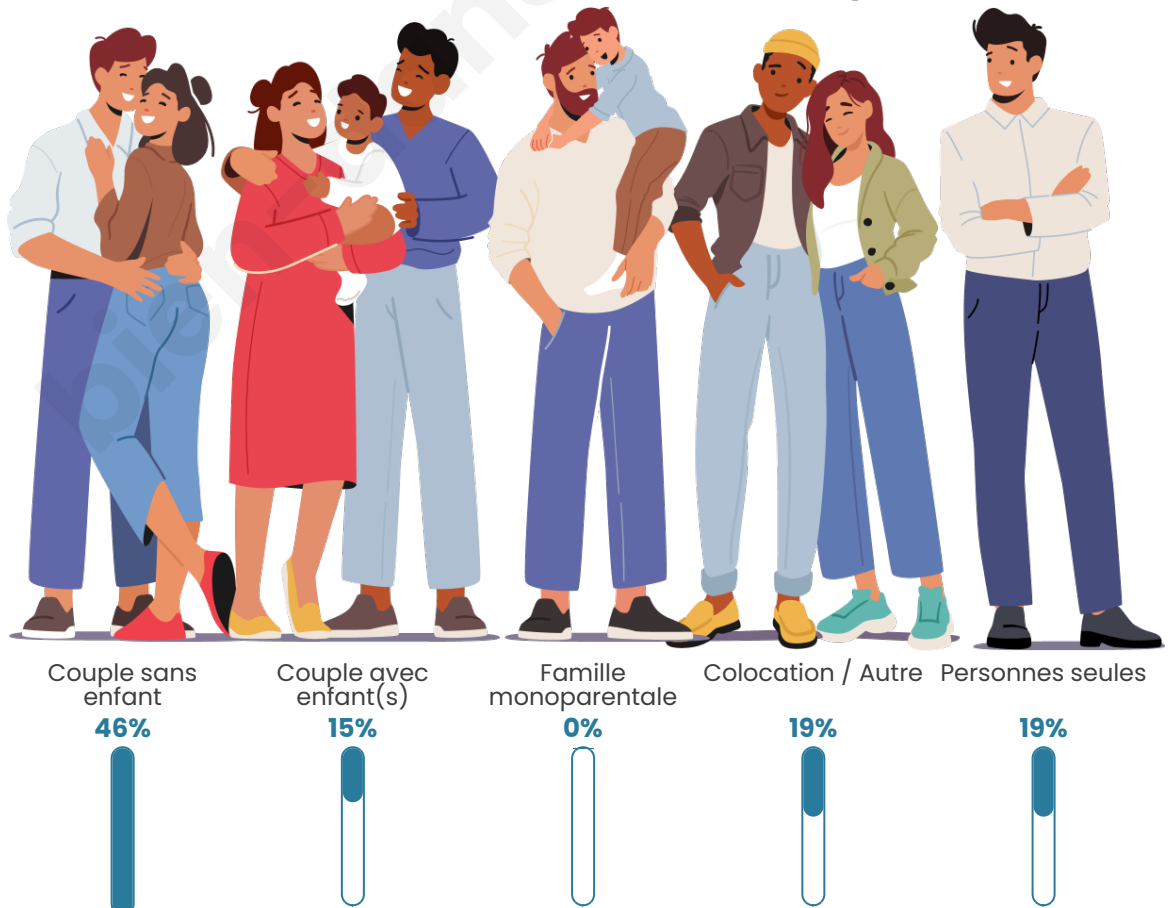

Tranche d'âge

Activité professionnelle

Niveau de diplôme

Composition des ménages

Profils électoraux

Premier tour

	Marine LE PEN	32.98 %
	Emmanuel MACRON	28.72 %
	Éric ZEMMOUR	7.45 %
	Jean-Luc MÉLENCHON	7.45 %
	Nicolas DUPONT-AIGNAN	7.45 %
	Valérie PÉCRESSE	6.38 %
	Fabien ROUSSEL	3.19 %
	Philippe POUTOU	3.19 %
	Nathalie ARTHAUD	2.13 %
	Jean LASSALLE	1.06 %
	Anne HIDALGO	0.00 %
	Yannick JADOT	0.00 %