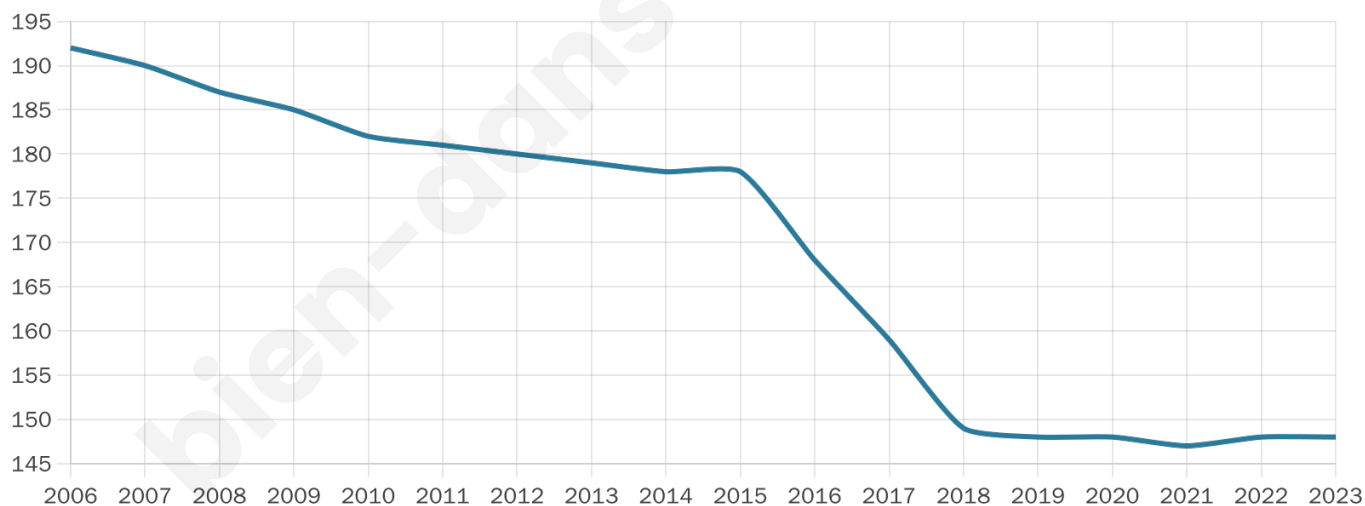

Age moyen

48 ans

Pop active

49.3%

Taux chômage

12.4%

Pop densité

8 h/km²

Revenu moyen

22 100 €/an

Evolution du nombre d'habitants

Sources : Institut national de la statistique et des études économiques (insee) selon Les dernières parutions officielles de 2024 portant sur les années 2020, 2021 et 2022.