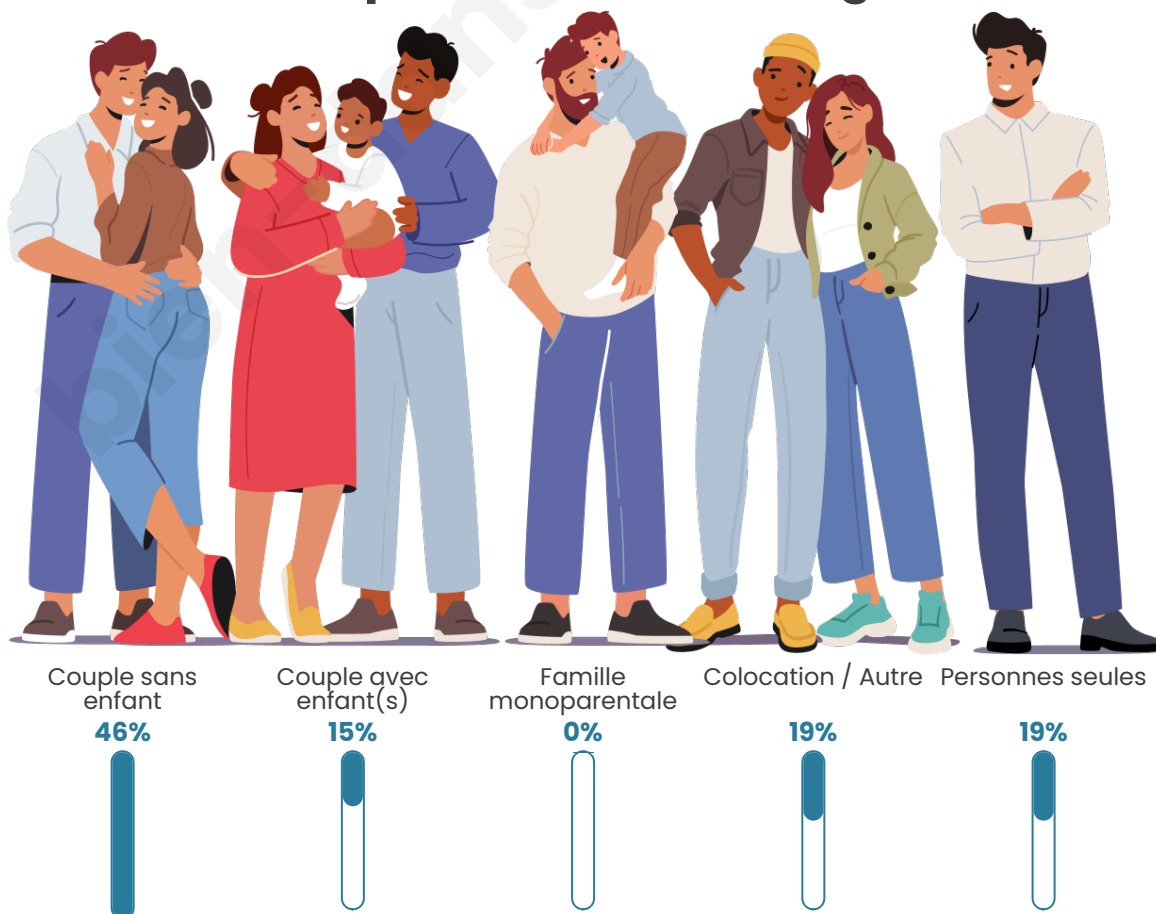

Tranche d'âge

Activité professionnelle

Niveau de diplôme

Composition des ménages

Profils électoraux

Premier tour

	Marine LE PEN	32.98 %
	Emmanuel MACRON	28.72 %
	Éric ZEMMOUR	7.45 %
	Jean-Luc MÉLENCHON	7.45 %
	Nicolas DUPONT-AIGNAN	7.45 %
	Valérie PÉCRESSÉ	6.38 %
	Fabien ROUSSEL	3.19 %
	Philippe POUTOU	3.19 %
	Nathalie ARTHAUD	2.13 %
	Jean LASSALLE	1.06 %
	Anne HIDALGO	0.00 %
	Yannick JADOT	0.00 %