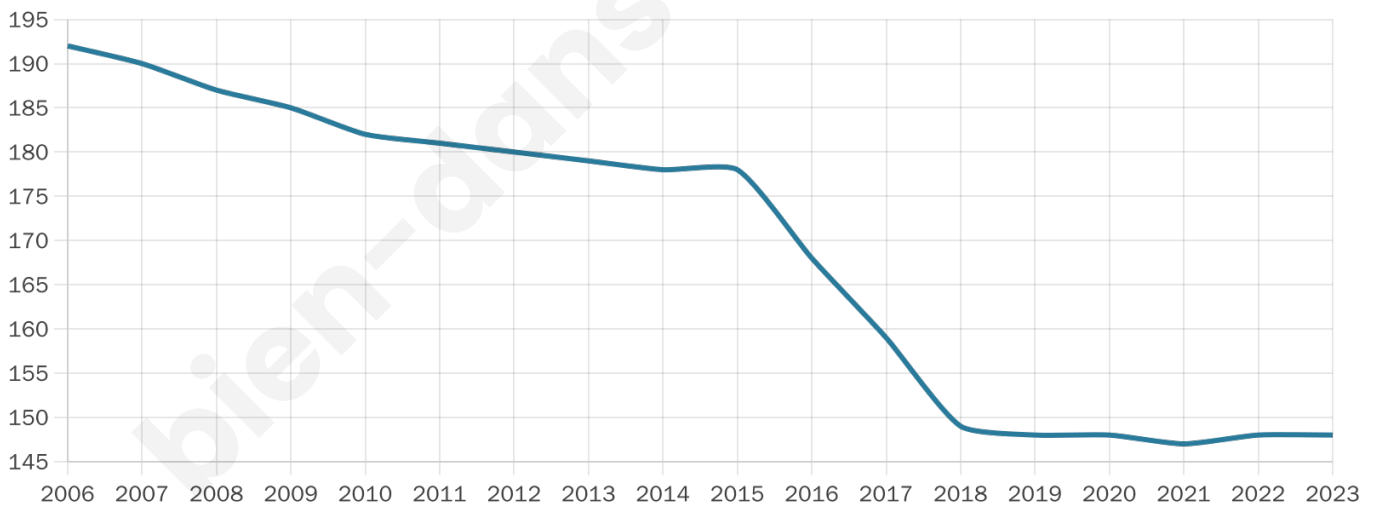

Age moyen

48 ans

Pop active

49.3%

Taux chômage

12.4%

Pop densité

8 h/km²

Revenu moyen

22 100 €/an

Evolution du nombre d'habitants

Sources : Institut national de la statistique et des études économiques (insee) selon Les dernières parutions officielles de 2024 portant sur les années 2020, 2021 et 2022.