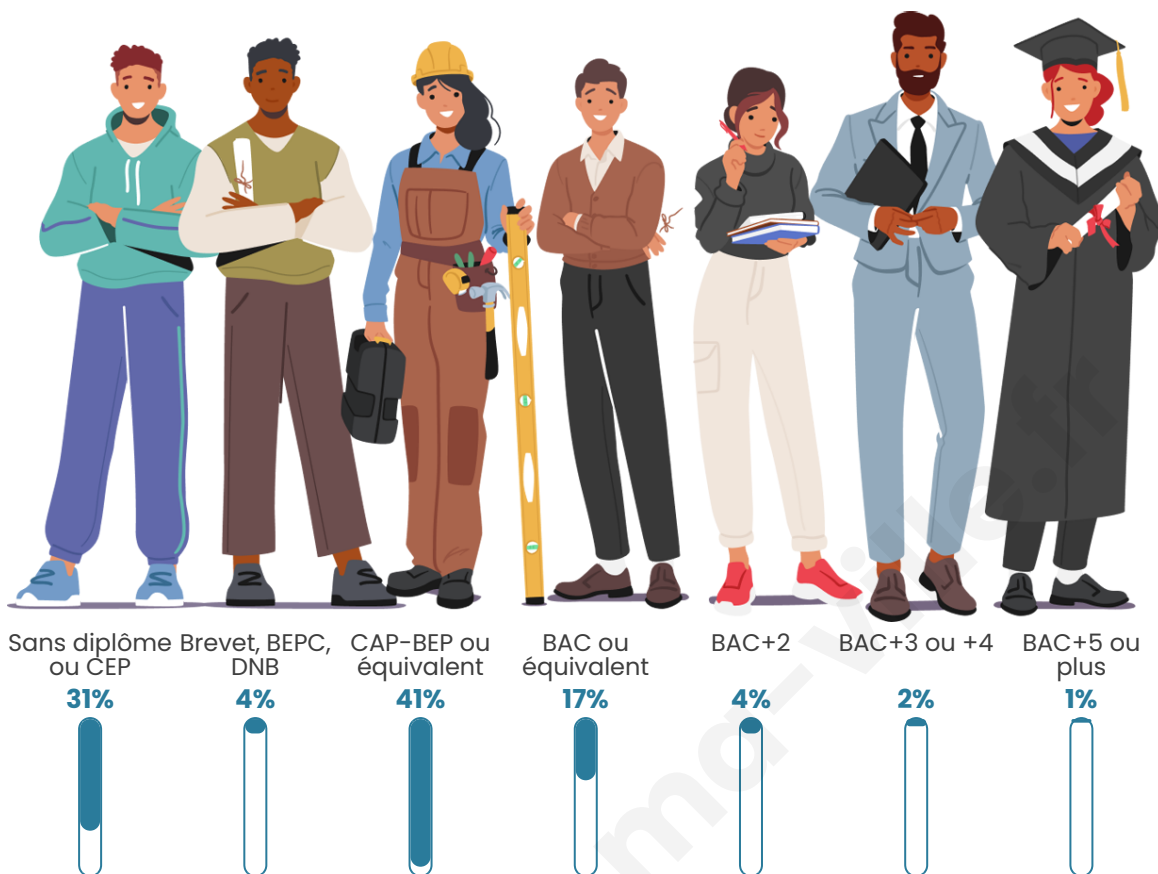

Tranche d'âge

Activité professionnelle

Niveau de diplôme

Composition des ménages

Profils électoraux

Premier tour

	Marine LE PEN	32.98 %
	Emmanuel MACRON	28.72 %
	Éric ZEMMOUR	7.45 %
	Jean-Luc MÉLENCHON	7.45 %
	Nicolas DUPONT-AIGNAN	7.45 %
	Valérie PÉCRESSÉ	6.38 %
	Fabien ROUSSEL	3.19 %
	Philippe POUTOU	3.19 %
	Nathalie ARTHAUD	2.13 %
	Jean LASSALLE	1.06 %
	Anne HIDALGO	0.00 %
	Yannick JADOT	0.00 %