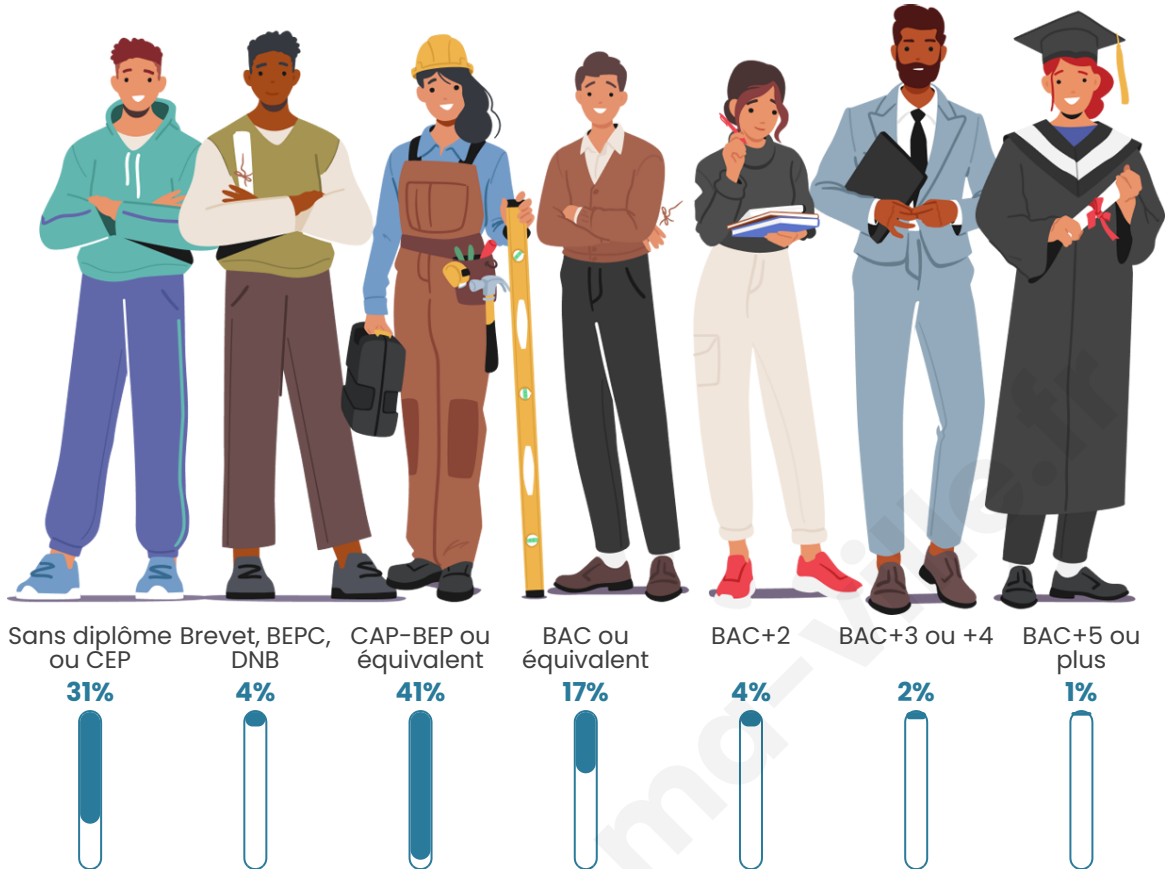

Age moyen

48 ans

Pop active

49.3%

Taux chômage

12.4%

Pop densité

8 h/km²

Tranche d'âge

Activité professionnelle

Niveau de diplôme

Composition des ménages

Profils électoraux

Premier tour

	Marine LE PEN	32.98 %
	Emmanuel MACRON	28.72 %
	Éric ZEMMOUR	7.45 %
	Jean-Luc MÉLENCHON	7.45 %
	Nicolas DUPONT-AIGNAN	7.45 %
	Valérie PÉCRESSE	6.38 %
	Fabien ROUSSEL	3.19 %
	Philippe POUTOU	3.19 %
	Nathalie ARTHAUD	2.13 %
	Jean LASSALLE	1.06 %
	Anne HIDALGO	0.00 %
	Yannick JADOT	0.00 %