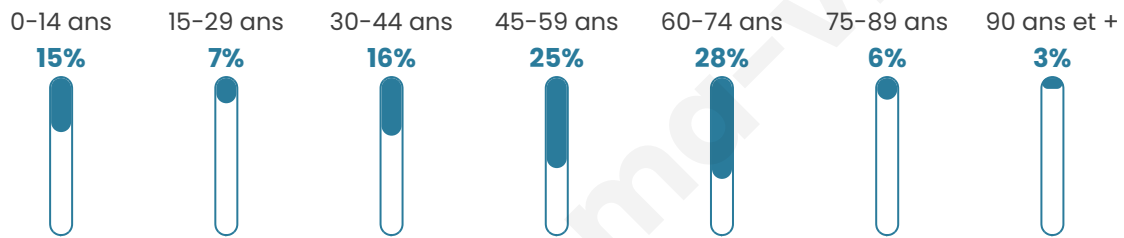

Age moyen

48 ans

Pop active

49.3%

Taux chômage

12.4%

Pop densité

8 h/km²

Revenu moyen

22 100 €/an

Evolution du nombre d'habitants

Sources : Institut national de la statistique et des études économiques (insee) selon Les dernières parutions officielles de 2024 portant sur les années 2020, 2021 et 2022.

Tranche d'âge

Activité professionnelle

Niveau de diplôme

Composition des ménages

Profils électoraux

Premier tour

	Marine LE PEN	32.98 %
	Emmanuel MACRON	28.72 %
	Éric ZEMMOUR	7.45 %
	Jean-Luc MÉLENCHON	7.45 %
	Nicolas DUPONT-AIGNAN	7.45 %
	Valérie PÉCRESSÉ	6.38 %
	Fabien ROUSSEL	3.19 %
	Philippe POUTOU	3.19 %
	Nathalie ARTHAUD	2.13 %
	Jean LASSALLE	1.06 %
	Anne HIDALGO	0.00 %
	Yannick JADOT	0.00 %

121 inscrits

Participation : 83.47%

Votes blancs : 4.95%

Votes nuls : 1.98%

Second tour

	Emmanuel MACRON	47,83 %
	Marine LE PEN	52,17 %

121 inscrits

Participation : 85.95%