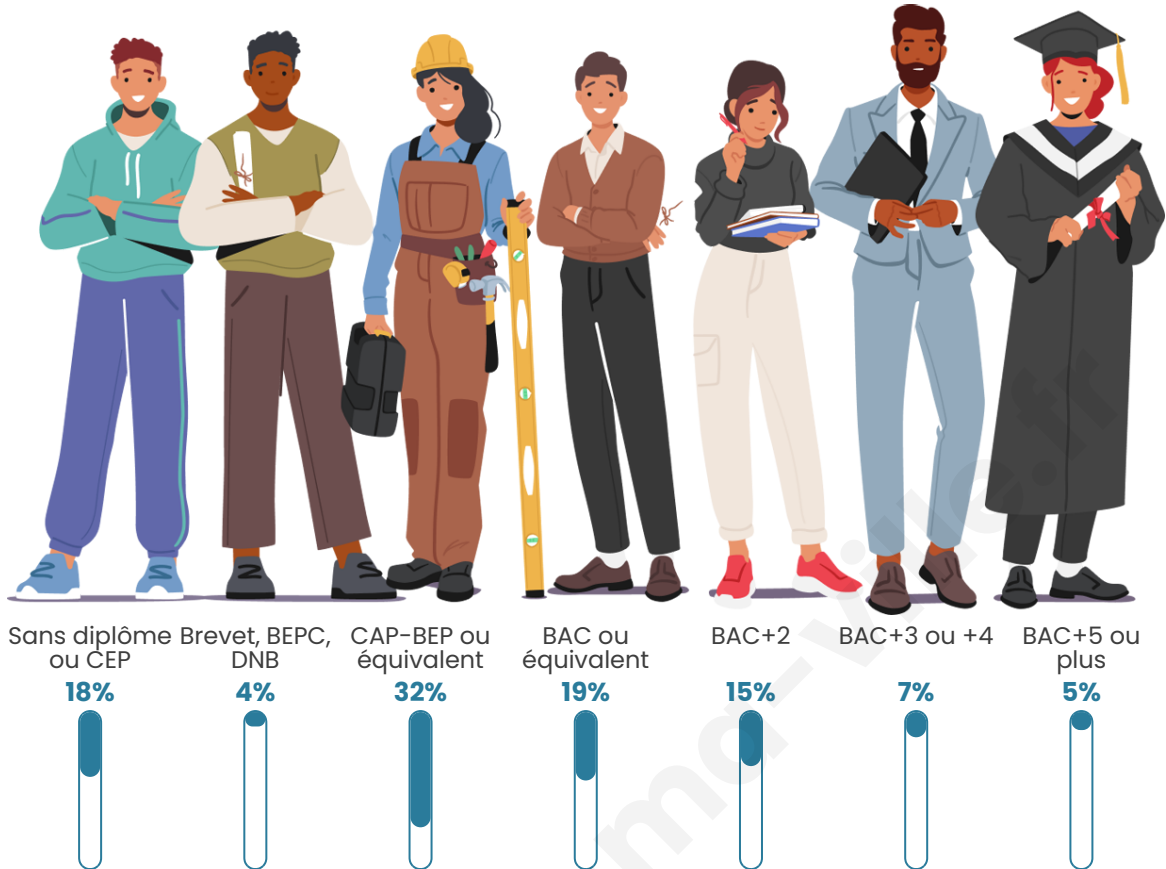

Tranche d'âge

Activité professionnelle

Niveau de diplôme

Composition des ménages

Profils électoraux

Premier tour

	Marine LE PEN	30.19 %
	Emmanuel MACRON	22.08 %
	Jean-Luc MÉLENCHON	17.36 %
	Éric ZEMMOUR	9.25 %
	Yannick JADOT	5.09 %
	Valérie PÉCRESE	4.34 %
	Nicolas DUPONT-AIGNAN	3.58 %
	Jean LASSALLE	3.21 %
	Fabien ROUSSEL	2.08 %
	Anne HIDALGO	1.51 %
	Philippe POUTOU	0.75 %
	Nathalie ARTHAUD	0.57 %