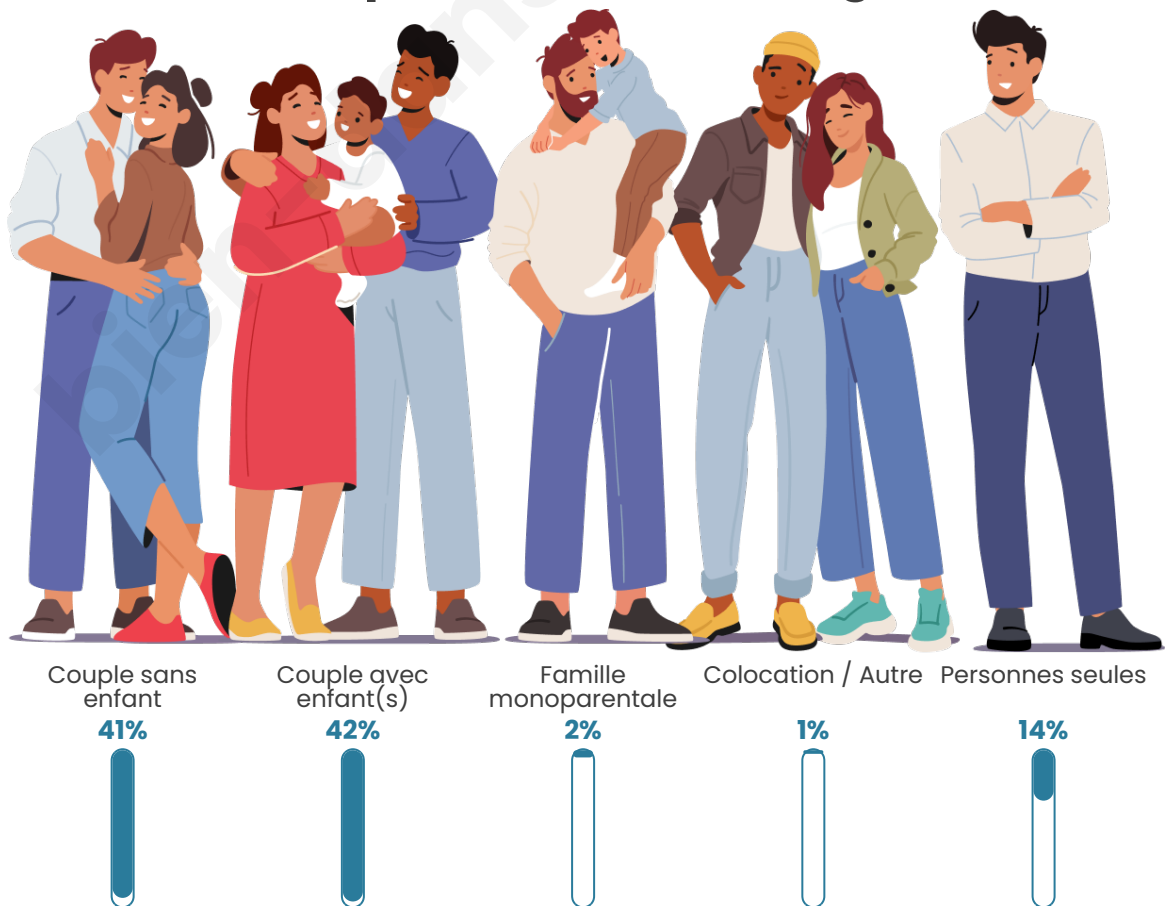

Tranche d'âge

Activité professionnelle

Niveau de diplôme

Composition des ménages

Profils électoraux

Premier tour

	Marine LE PEN	30.19 %
	Emmanuel MACRON	22.08 %
	Jean-Luc MÉLENCHON	17.36 %
	Éric ZEMMOUR	9.25 %
	Yannick JADOT	5.09 %
	Valérie PÉCRESE	4.34 %
	Nicolas DUPONT-AIGNAN	3.58 %
	Jean LASSALLE	3.21 %
	Fabien ROUSSEL	2.08 %
	Anne HIDALGO	1.51 %
	Philippe POUTOU	0.75 %
	Nathalie ARTHAUD	0.57 %