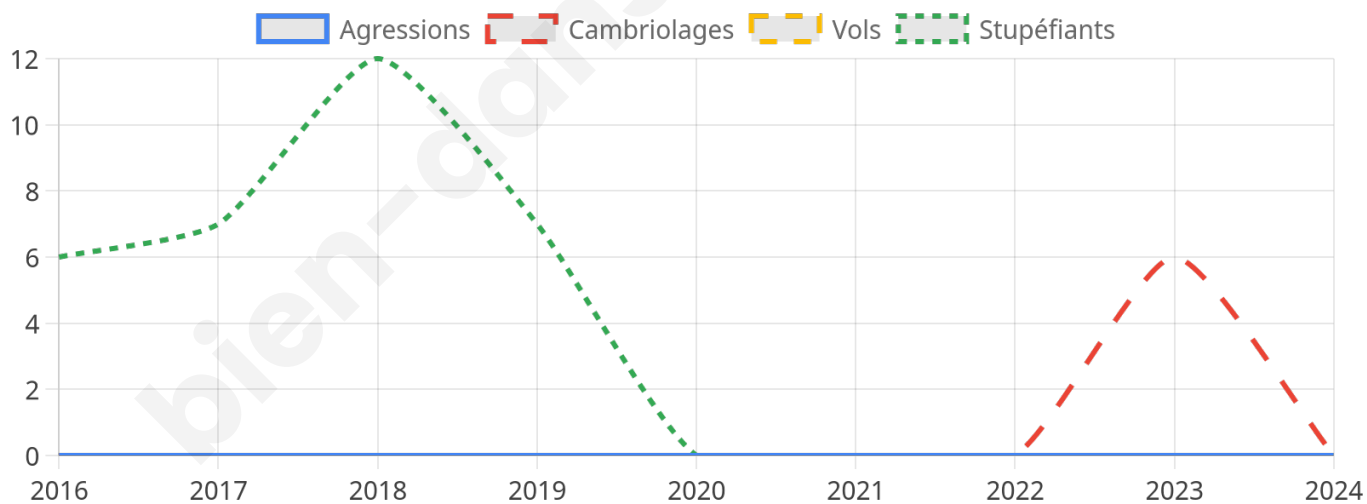

675 inscrits

Participation : 79.85%

Votes blancs : 0.74%

Votes nuls : 0.93%

Second tour

	Emmanuel MACRON	46,19 %
	Marine LE PEN	53,81 %

677 inscrits

Participation : 75.04%

Votes blancs : 4.33%

Votes nuls : 2.76%

Sécurité

Agressions physiques / sexuelles

0

Cambriolages

0

Vols / dégradations

0

Stupéfiants

0

Evolution du nombre d'infractions

Pour comparer

(en proportion du nombre d'habitants)

Ville Département Région

Sources : Bases statistiques communale, départementale et régionale de la délinquance enregistrée par la police et la gendarmerie nationales selon les dernières parutions officielles de 2025 portant sur l'année 2024 ([data.gouv](https://data.gouv.fr)).