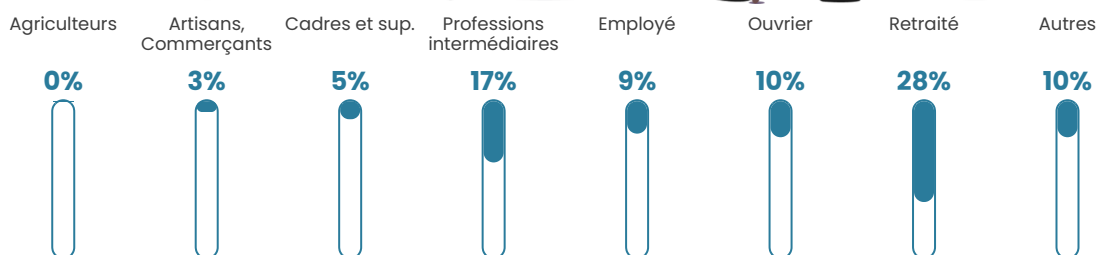

71 h/km²

Revenu moyen

25 410 €/an

Evolution du nombre d'habitants

Sources : Institut national de la statistique et des études économiques (insee) selon Les dernières parutions officielles de 2024 portant sur les années 2020, 2021 et 2022.

Tranche d'âge

Activité professionnelle

Niveau de diplôme

Composition des ménages

Profils électoraux

Premier tour

	Marine LE PEN	30.19 %
	Emmanuel MACRON	22.08 %
	Jean-Luc MÉLENCHON	17.36 %
	Éric ZEMMOUR	9.25 %
	Yannick JADOT	5.09 %
	Valérie PÉCRESE	4.34 %
	Nicolas DUPONT-AIGNAN	3.58 %
	Jean LASSALLE	3.21 %
	Fabien ROUSSEL	2.08 %
	Anne HIDALGO	1.51 %
	Philippe POUTOU	0.75 %
	Nathalie ARTHAUD	0.57 %