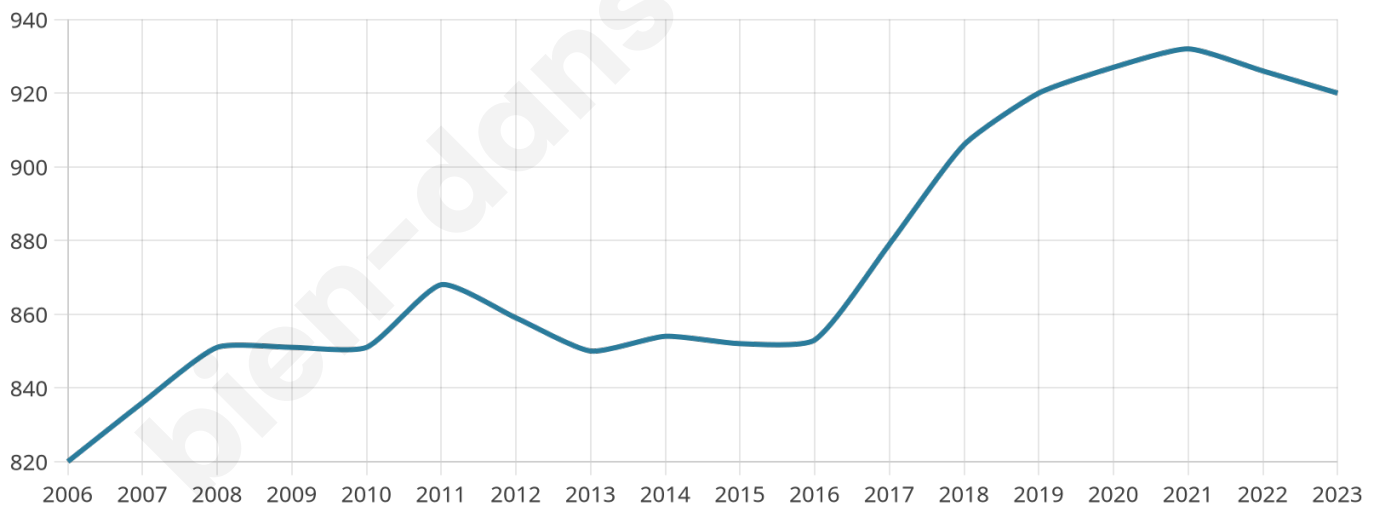

920

Age moyen

41 ans

Pop active

49.6%

Taux chômage

7.9%

Pop densité

71 h/km²

Revenu moyen

25 410 €/an

Evolution du nombre d'habitants

Sources : Institut national de la statistique et des études économiques (insee) selon Les dernières parutions officielles de 2024 portant sur les années 2020, 2021 et 2022.