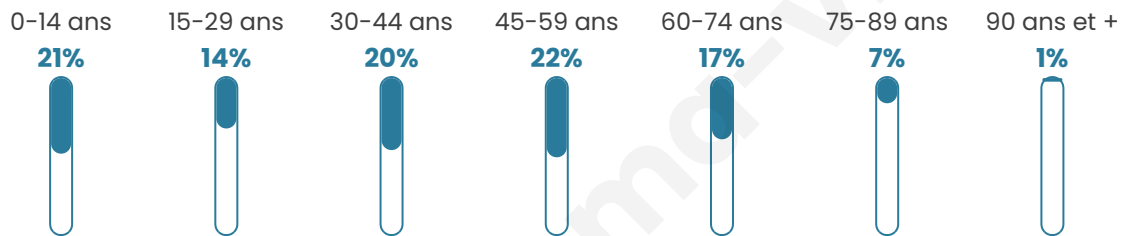

920

Age moyen

41 ans

Pop active

49.6%

Taux chômage

7.9%

Pop densité

71 h/km²

Revenu moyen

25 410 €/an

Evolution du nombre d'habitants

Sources : Institut national de la statistique et des études économiques (insee) selon Les dernières parutions officielles de 2024 portant sur les années 2020, 2021 et 2022.

Tranche d'âge

Activité professionnelle

Niveau de diplôme

Composition des ménages

Profils électoraux

Premier tour

	Marine LE PEN	30.19 %
	Emmanuel MACRON	22.08 %
	Jean-Luc MÉLENCHON	17.36 %
	Éric ZEMMOUR	9.25 %
	Yannick JADOT	5.09 %
	Valérie PÉCRESE	4.34 %
	Nicolas DUPONT-AIGNAN	3.58 %
	Jean LASSALLE	3.21 %
	Fabien ROUSSEL	2.08 %
	Anne HIDALGO	1.51 %
	Philippe POUTOU	0.75 %
	Nathalie ARTHAUD	0.57 %

675 inscrits

Participation : 79.85%

Votes blancs : 0.74%

Votes nuls : 0.93%

Second tour

	Emmanuel MACRON	46,19 %
	Marine LE PEN	53,81 %

677 inscrits

Participation : 75.04%