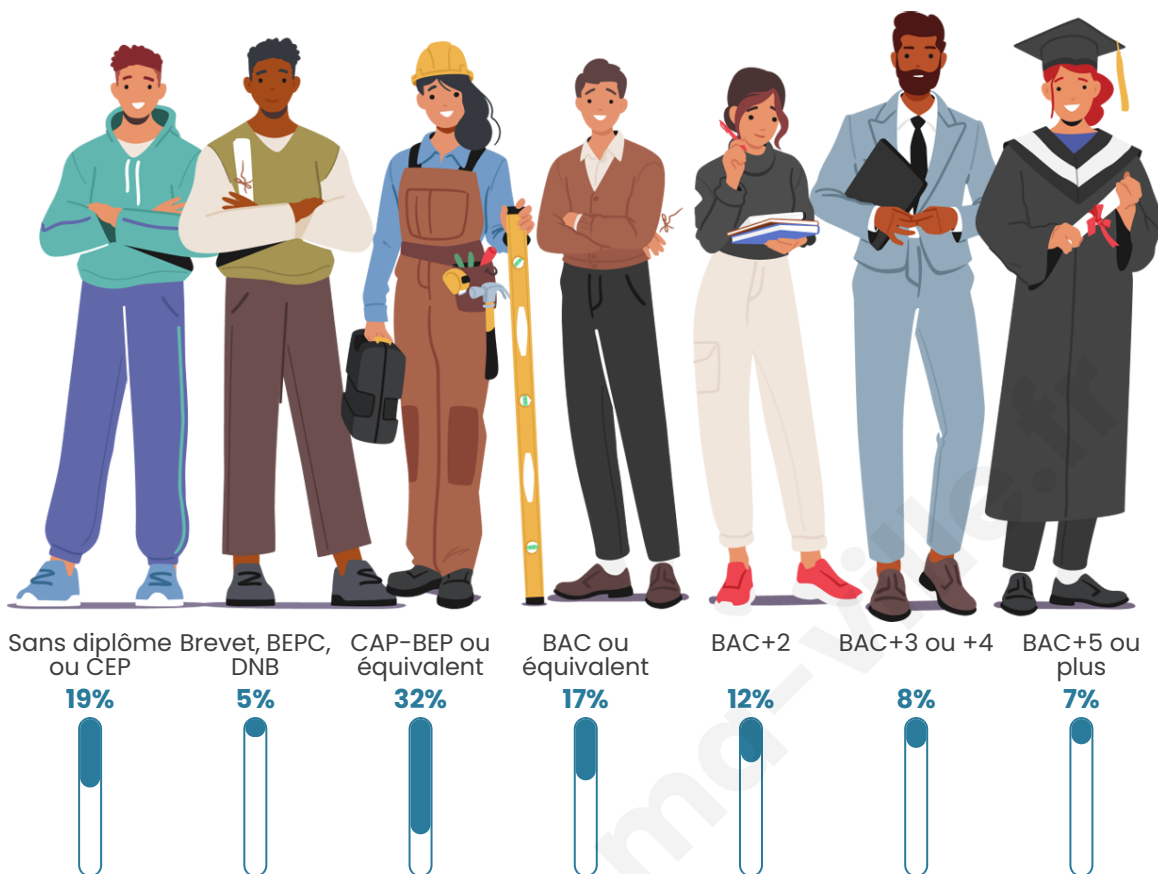

Tranche d'âge

Activité professionnelle

Niveau de diplôme

Composition des ménages

Profils électoraux

Premier tour

	Emmanuel MACRON	34.23 %
	Marine LE PEN	24.21 %
	Jean-Luc MÉLENCHON	12.92 %
	Éric ZEMMOUR	7.97 %
	Valérie PÉCRESSÉ	6.34 %
	Jean LASSALLE	3.78 %
	Yannick JADOT	3.61 %
	Fabien ROUSSEL	1.98 %
	Nicolas DUPONT-AIGNAN	1.80 %
	Anne HIDALGO	1.63 %
	Philippe POUTOU	0.87 %
	Nathalie ARTHAUD	0.64 %