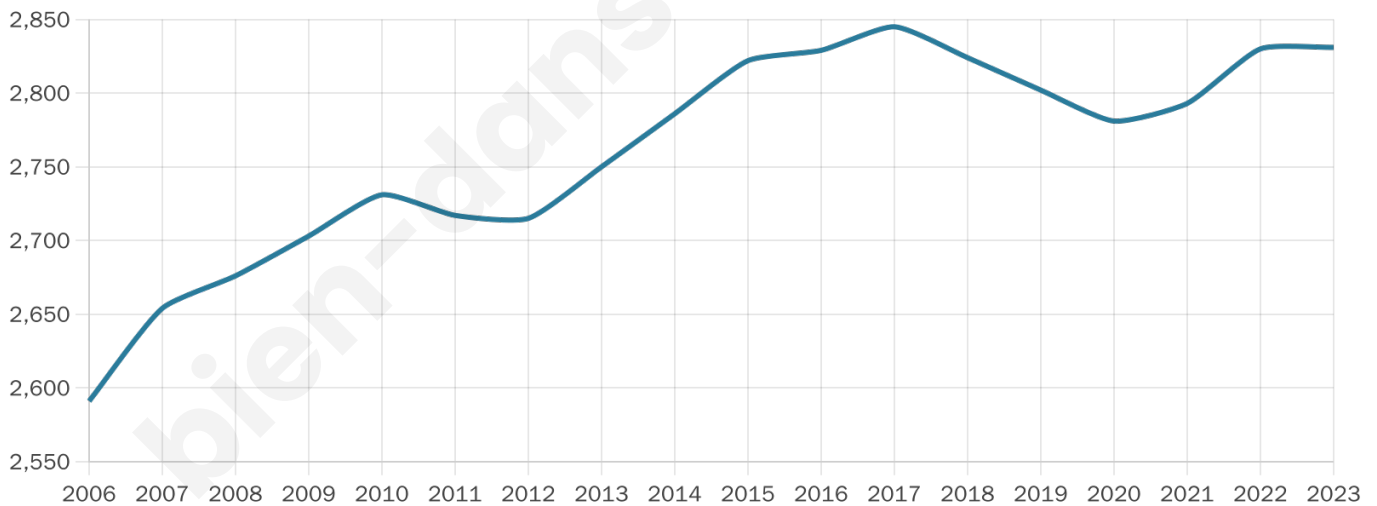

2 831

Age moyen

47 ans

Pop active

44%

Taux chômage

4.4%

Pop densité

98 h/km²

Revenu moyen

25 620 €/an

Evolution du nombre d'habitants

Sources : Institut national de la statistique et des études économiques (insee) selon Les dernières parutions officielles de 2024 portant sur les années 2020, 2021 et 2022.