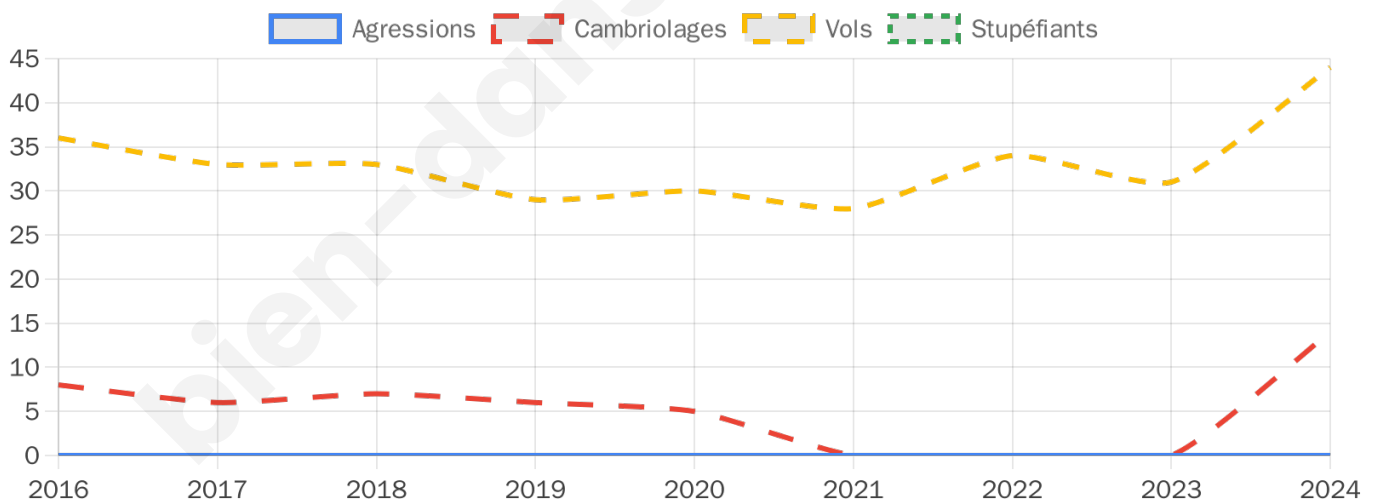

2 222 inscrits

Participation : 78.67%

Votes blancs : 1.20%

Votes nuls : 0.51%

Second tour

	Emmanuel MACRON	59,01 %
	Marine LE PEN	40,99 %

2 220 inscrits

Participation : 79.59%

Votes blancs : 6.23%

Votes nuls : 1.41%

Sécurité

Agressions physiques / sexuelles

0

Cambriolages

14

Vols / dégradations

44

Stupéfiants

0

Evolution du nombre d'infractions

Pour comparer

(en proportion du nombre d'habitants)

Sources : Bases statistiques communale, départementale et régionale de la délinquance enregistrée par la police et la gendarmerie nationales selon les dernières parutions officielles de 2025 portant sur l'année 2024 ([data.gouv](https://data.gouv.fr)).