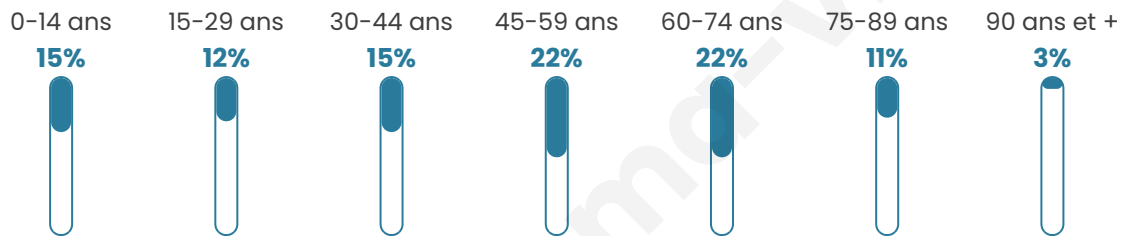

2 831

Age moyen

47 ans

Pop active

44%

Taux chômage

4.4%

Pop densité

98 h/km²

Revenu moyen

25 620 €/an

Evolution du nombre d'habitants

Sources : Institut national de la statistique et des études économiques (insee) selon Les dernières parutions officielles de 2024 portant sur les années 2020, 2021 et 2022.

Tranche d'âge

Activité professionnelle

Niveau de diplôme

Composition des ménages

Profils électoraux

Premier tour

	Emmanuel MACRON	34.23 %
	Marine LE PEN	24.21 %
	Jean-Luc MÉLENCHON	12.92 %
	Éric ZEMMOUR	7.97 %
	Valérie PÉCRESSÉ	6.34 %
	Jean LASSALLE	3.78 %
	Yannick JADOT	3.61 %
	Fabien ROUSSEL	1.98 %
	Nicolas DUPONT-AIGNAN	1.80 %
	Anne HIDALGO	1.63 %
	Philippe POUTOU	0.87 %
	Nathalie ARTHAUD	0.64 %