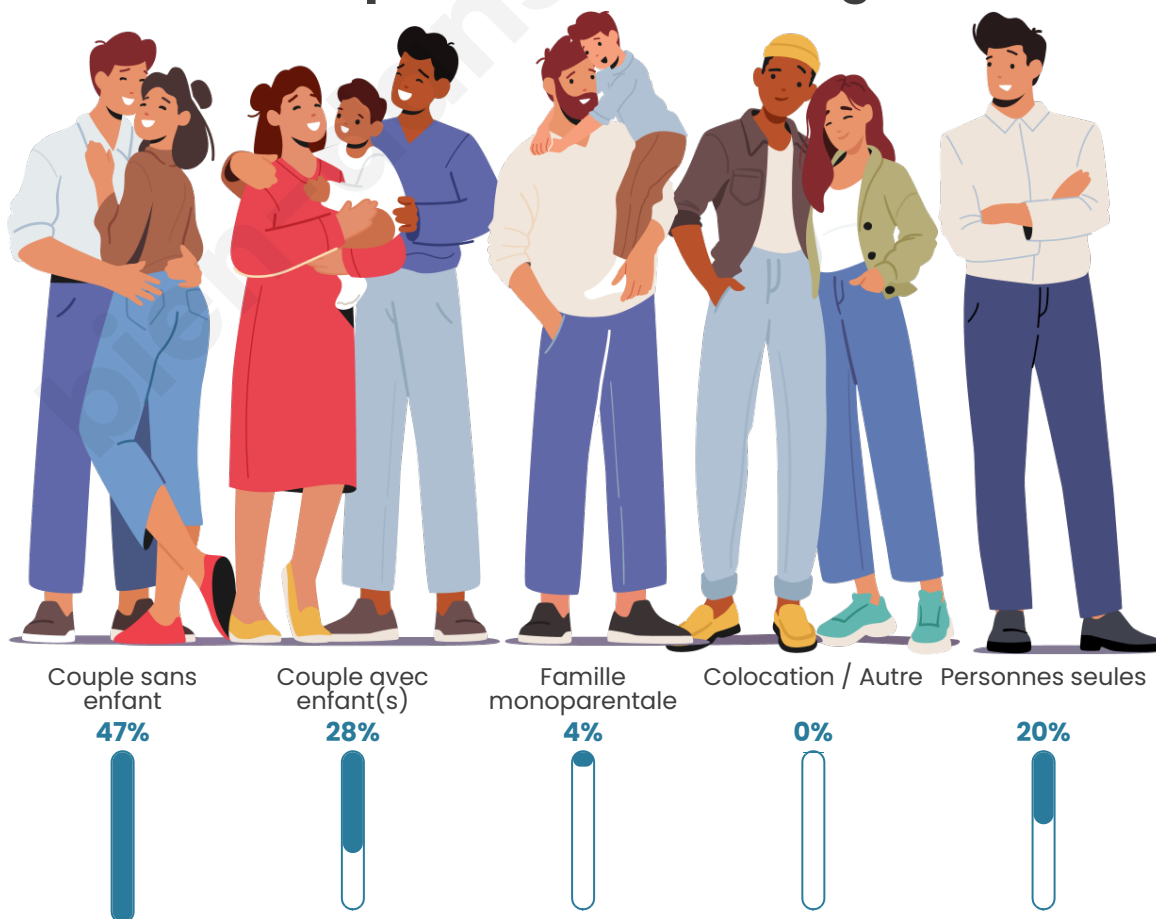

Tranche d'âge

Activité professionnelle

Niveau de diplôme

Composition des ménages

Profils électoraux

Premier tour

	Emmanuel MACRON	34.23 %
	Marine LE PEN	24.21 %
	Jean-Luc MÉLENCHON	12.92 %
	Éric ZEMMOUR	7.97 %
	Valérie PÉCRESSÉ	6.34 %
	Jean LASSALLE	3.78 %
	Yannick JADOT	3.61 %
	Fabien ROUSSEL	1.98 %
	Nicolas DUPONT-AIGNAN	1.80 %
	Anne HIDALGO	1.63 %
	Philippe POUTOU	0.87 %
	Nathalie ARTHAUD	0.64 %