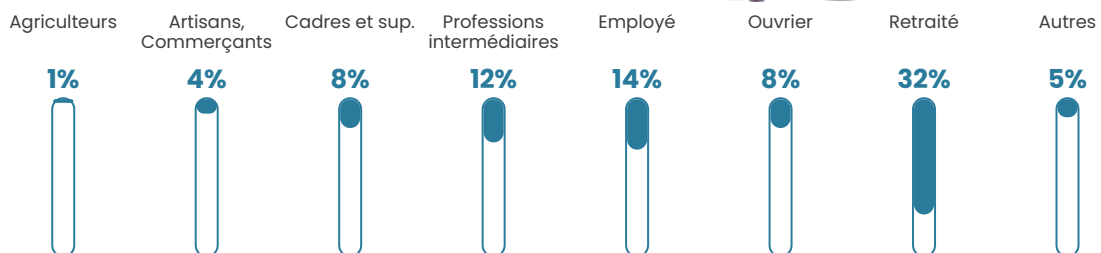

98 h/km²

Revenu moyen

25 620 €/an

Evolution du nombre d'habitants

Sources : Institut national de la statistique et des études économiques (insee) selon Les dernières parutions officielles de 2024 portant sur les années 2020, 2021 et 2022.

Tranche d'âge

Activité professionnelle

Niveau de diplôme

Composition des ménages

Profils électoraux

Premier tour

	Emmanuel MACRON	34.23 %
	Marine LE PEN	24.21 %
	Jean-Luc MÉLENCHON	12.92 %
	Éric ZEMMOUR	7.97 %
	Valérie PÉCRESSÉ	6.34 %
	Jean LASSALLE	3.78 %
	Yannick JADOT	3.61 %
	Fabien ROUSSEL	1.98 %
	Nicolas DUPONT-AIGNAN	1.80 %
	Anne HIDALGO	1.63 %
	Philippe POUTOU	0.87 %
	Nathalie ARTHAUD	0.64 %