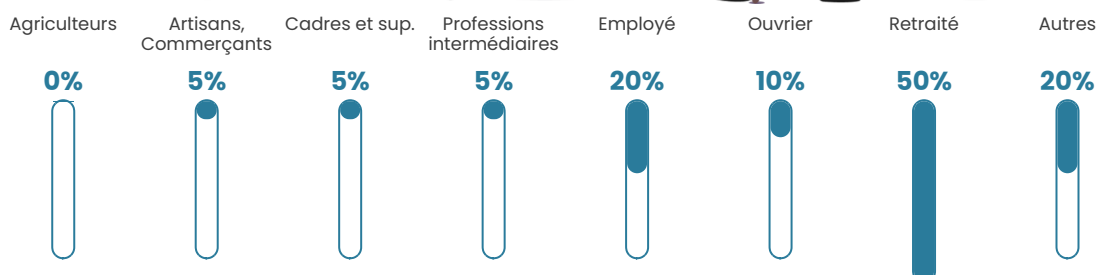

Revenu moyen

17 670 €/an

Evolution du nombre d'habitants

Sources : Institut national de la statistique et des études économiques (insee) selon Les dernières parutions officielles de 2024 portant sur les années 2020, 2021 et 2022.

Tranche d'âge

Activité professionnelle

Niveau de diplôme

Composition des ménages

Profils électoraux

Premier tour

	Emmanuel MACRON	27.59 %
	Marine LE PEN	24.14 %
	Jean-Luc MÉLENCHON	20.69 %
	Valérie PÉCRESSÉ	10.34 %
	Éric ZEMMOUR	6.90 %
	Jean LASSALLE	3.45 %
	Yannick JADOT	3.45 %
	Nicolas DUPONT-AIGNAN	3.45 %
	Nathalie ARTHAUD	0.00 %
	Fabien ROUSSEL	0.00 %
	Anne HIDALGO	0.00 %
	Philippe POUTOU	0.00 %