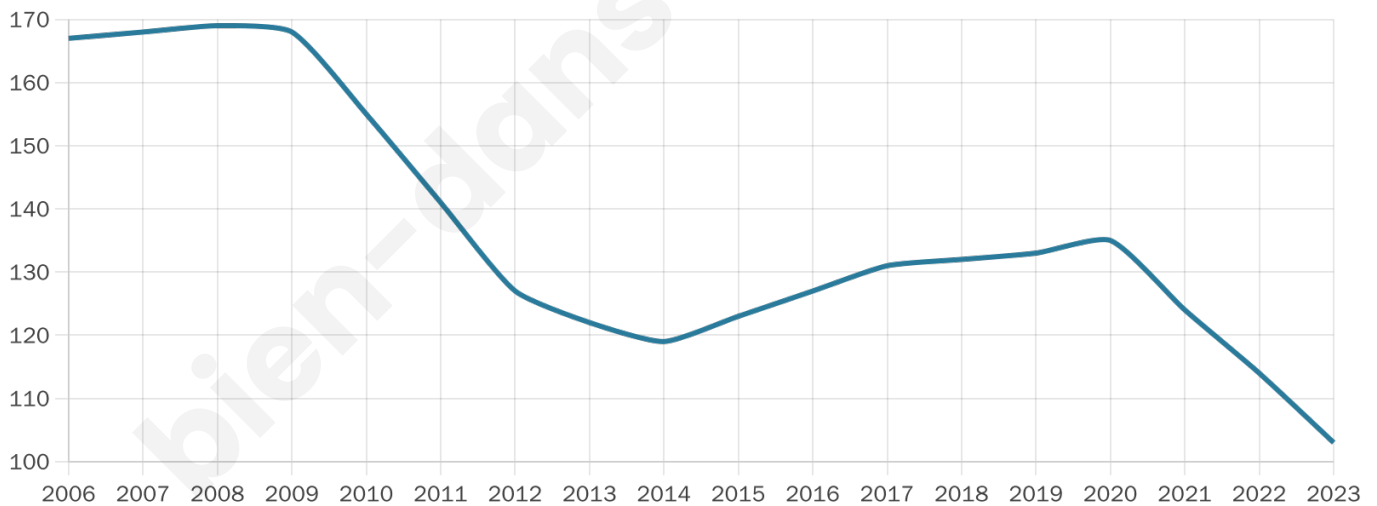

Age moyen

52 ans

Pop active

46.6%

Taux chômage

2.8%

Pop densité

103 h/km²

Revenu moyen

17 670 €/an

Evolution du nombre d'habitants

Sources : Institut national de la statistique et des études économiques (insee) selon Les dernières parutions officielles de 2024 portant sur les années 2020, 2021 et 2022.