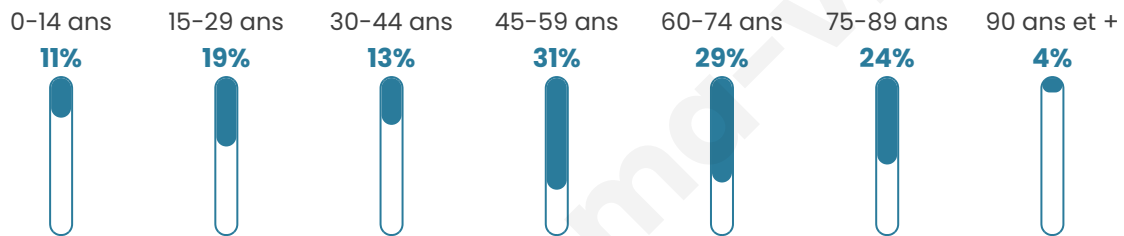

Age moyen

52 ans

Pop active

46.6%

Taux chômage

2.8%

Pop densité

103 h/km²

Revenu moyen

17 670 €/an

Evolution du nombre d'habitants

Sources : Institut national de la statistique et des études économiques (insee) selon Les dernières parutions officielles de 2024 portant sur les années 2020, 2021 et 2022.

Tranche d'âge

Activité professionnelle

Niveau de diplôme

Composition des ménages

Profils électoraux

Premier tour

	Emmanuel MACRON	27.59 %
	Marine LE PEN	24.14 %
	Jean-Luc MÉLENCHON	20.69 %
	Valérie PÉCRESSÉ	10.34 %
	Éric ZEMMOUR	6.90 %
	Jean LASSALLE	3.45 %
	Yannick JADOT	3.45 %
	Nicolas DUPONT-AIGNAN	3.45 %
	Nathalie ARTHAUD	0.00 %
	Fabien ROUSSEL	0.00 %
	Anne HIDALGO	0.00 %
	Philippe POUTOU	0.00 %