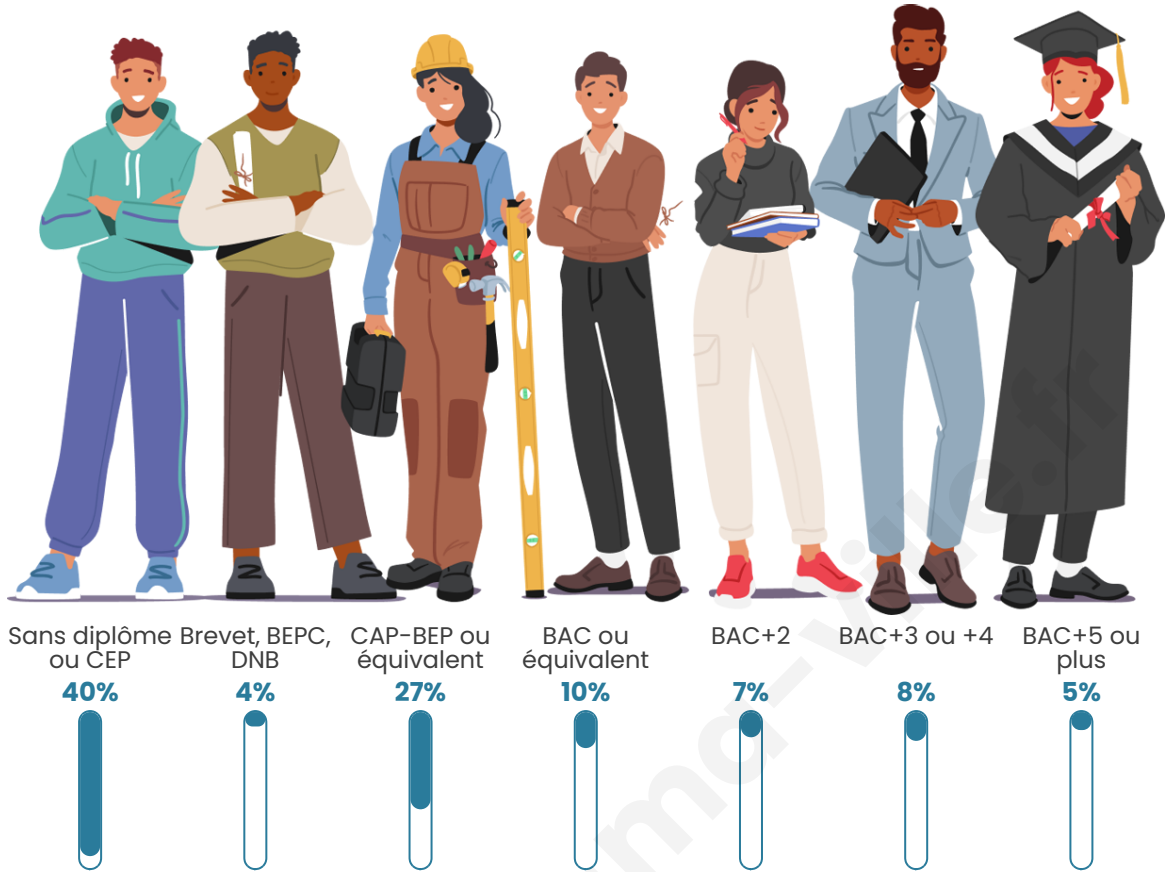

Tranche d'âge

Activité professionnelle

Niveau de diplôme

Composition des ménages

Profils électoraux

Premier tour

	Emmanuel MACRON	27.59 %
	Marine LE PEN	24.14 %
	Jean-Luc MÉLENCHON	20.69 %
	Valérie PÉCRESSÉ	10.34 %
	Éric ZEMMOUR	6.90 %
	Jean LASSALLE	3.45 %
	Yannick JADOT	3.45 %
	Nicolas DUPONT-AIGNAN	3.45 %
	Nathalie ARTHAUD	0.00 %
	Fabien ROUSSEL	0.00 %
	Anne HIDALGO	0.00 %
	Philippe POUTOU	0.00 %