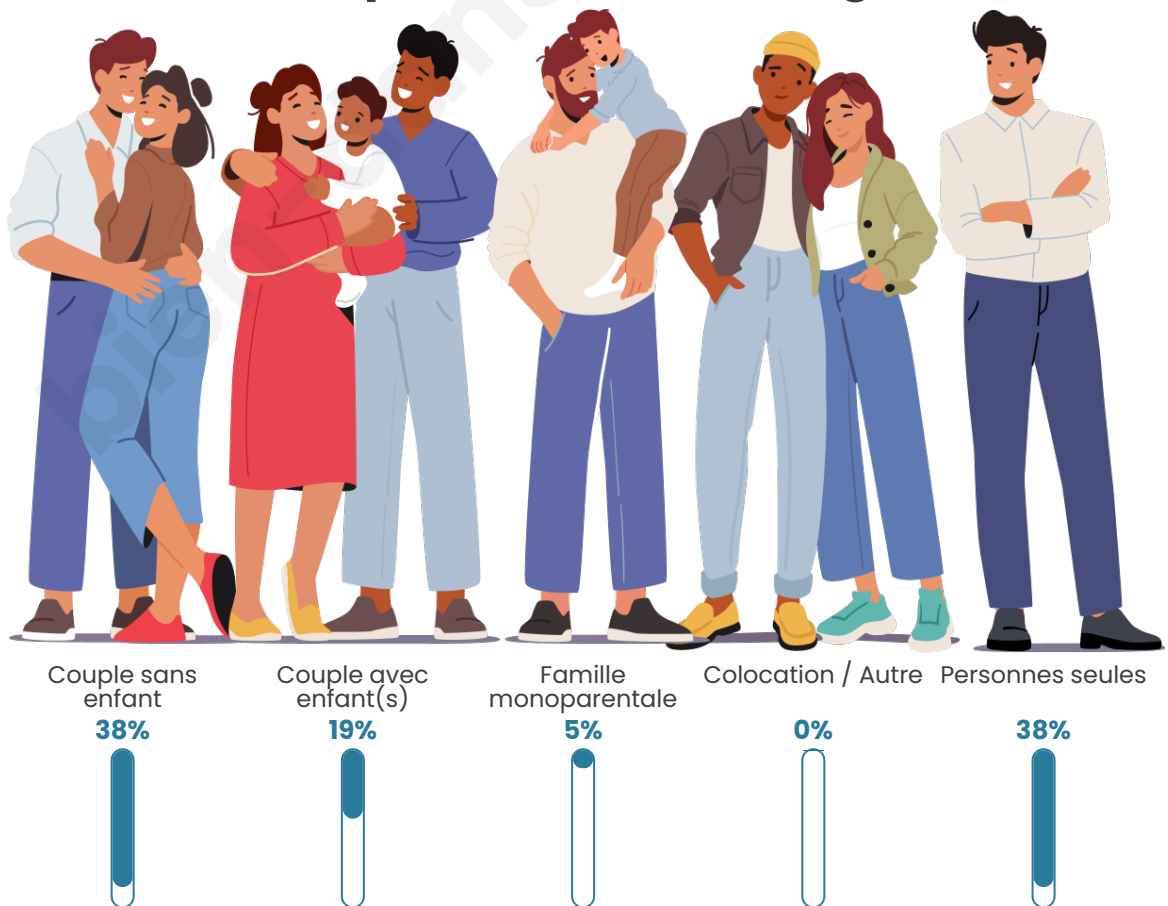

Tranche d'âge

Activité professionnelle

Niveau de diplôme

Composition des ménages

Profils électoraux

Premier tour

	Emmanuel MACRON	27.59 %
	Marine LE PEN	24.14 %
	Jean-Luc MÉLENCHON	20.69 %
	Valérie PÉCRESSÉ	10.34 %
	Éric ZEMMOUR	6.90 %
	Jean LASSALLE	3.45 %
	Yannick JADOT	3.45 %
	Nicolas DUPONT-AIGNAN	3.45 %
	Nathalie ARTHAUD	0.00 %
	Fabien ROUSSEL	0.00 %
	Anne HIDALGO	0.00 %
	Philippe POUTOU	0.00 %