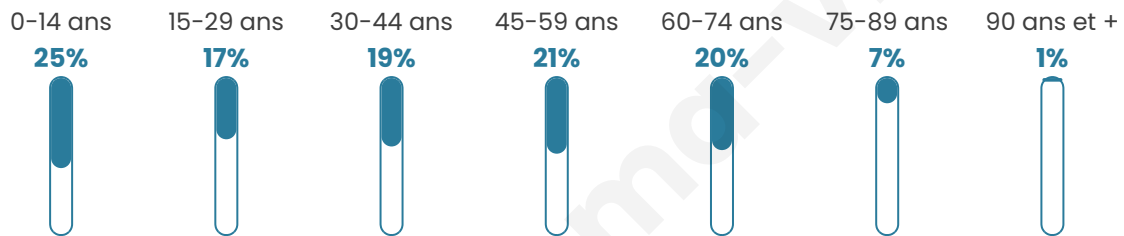

550

Age moyen

40 ans

Pop active

48.9%

Taux chômage

5.8%

Pop densité

39 h/km²

Revenu moyen

20 690 €/an

Evolution du nombre d'habitants

Sources : Institut national de la statistique et des études économiques (insee) selon Les dernières parutions officielles de 2024 portant sur les années 2020, 2021 et 2022.

Tranche d'âge

Activité professionnelle

Niveau de diplôme

Composition des ménages

Profils électoraux

Premier tour

	Marine LE PEN	38.87 %
	Emmanuel MACRON	20.18 %
	Jean-Luc MÉLENCHON	15.13 %
	Valérie PÉCRESSE	9.20 %
	Éric ZEMMOUR	4.75 %
	Anne HIDALGO	2.67 %
	Fabien ROUSSEL	2.37 %
	Jean LASSALLE	2.37 %
	Nicolas DUPONT-AIGNAN	2.08 %
	Nathalie ARTHAUD	1.19 %
	Yannick JADOT	1.19 %
	Philippe POUTOU	0.00 %

409 inscrits

Participation : 84.11%

Votes blancs : 1.74%

Votes nuls : 0.29%

Second tour

	Emmanuel MACRON	35,35 %
	Marine LE PEN	64,65 %

409 inscrits

Participation : 88.26%