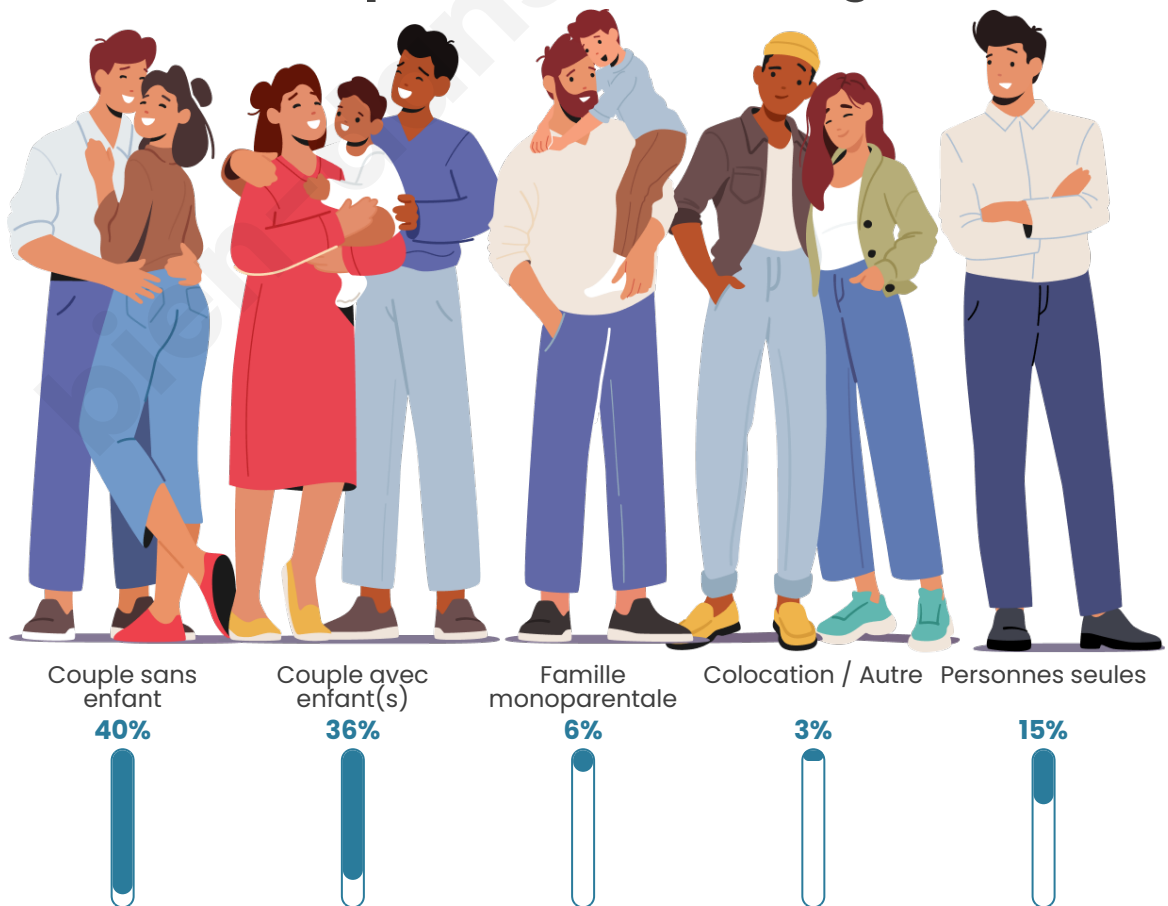

Tranche d'âge

Activité professionnelle

Niveau de diplôme

Composition des ménages

Profils électoraux

Premier tour

	Marine LE PEN	38.87 %
	Emmanuel MACRON	20.18 %
	Jean-Luc MÉLENCHON	15.13 %
	Valérie PÉCRESSE	9.20 %
	Éric ZEMMOUR	4.75 %
	Anne HIDALGO	2.67 %
	Fabien ROUSSEL	2.37 %
	Jean LASSALLE	2.37 %
	Nicolas DUPONT-AIGNAN	2.08 %
	Nathalie ARTHAUD	1.19 %
	Yannick JADOT	1.19 %
	Philippe POUTOU	0.00 %