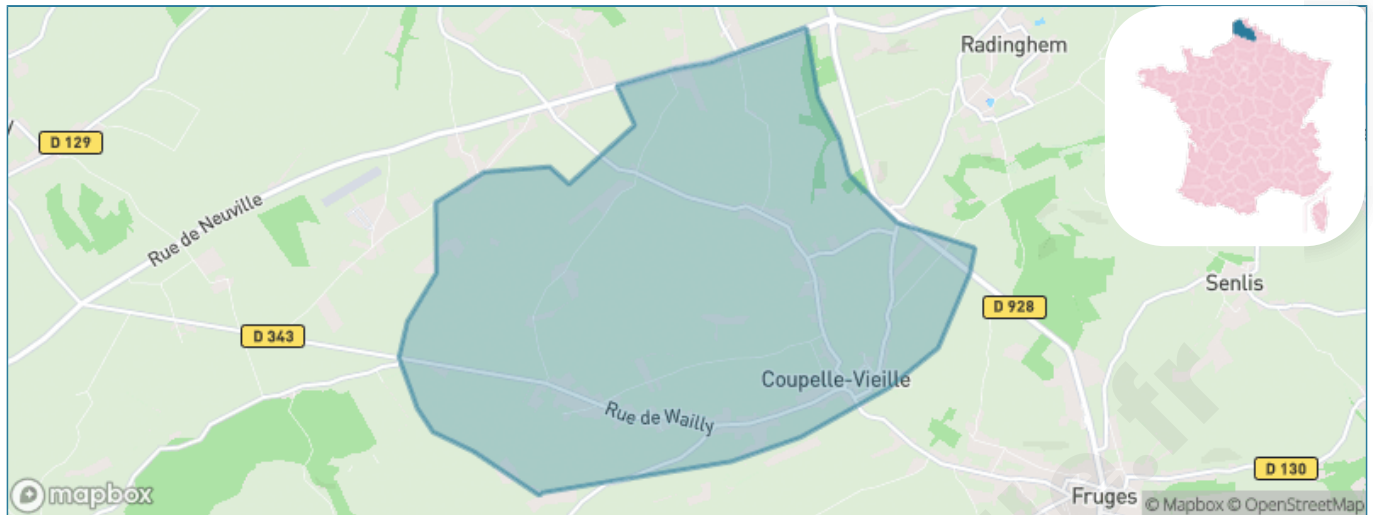

Version web

Ville de Coupelle-Vieille

Présenté par

BIEN dans
ma **VILLE** 

Sommaire

Situation géographique	3
Statistiques sur la population	4
Evolution du nombre d'habitants	4
Tranche d'âge	5
0-14 ans	5
15-29 ans	5
30-44 ans	5
45-59 ans	5
60-74 ans	5
75-89 ans	5
90 ans et +	5
Activité professionnelle	5
Agriculteurs	5
Artisans, Commerçants	5
Cadres et sup.	5
Professions intermédiaires	5
Employé	5
Ouvrier	5
Retraité	5
Autres	5
Niveau de diplôme	6
Sans diplôme ou CEP	6
Brevet, BEPC, DNB	6
CAP-BEP ou équivalent	6
BAC ou équivalent	6
BAC+2	6
BAC+3 ou +4	6
BAC+5 ou plus	6
Composition des ménages	6
Couple sans enfant	6
Couple avec enfant(s)	6
Famille monoparentale	6
Colocation / Autre	6
Personnes seules	6
Profils électoraux	7
Premier tour	7
Sécurité	8
Evolution du nombre d'infractions	8
Pour comparer	9
Services à la population	10
Commerce	10
Éducation	10
Villes autour de Coupelle-Vieille	11

Situation géographique

i Informations clés

- **Région** : Hauts-de-France
- **Département** : Pas-de-Calais
- **Code postal** : 62310
- **Superficie** : 14 km²

Statistiques sur la population

Nombre d'habitants