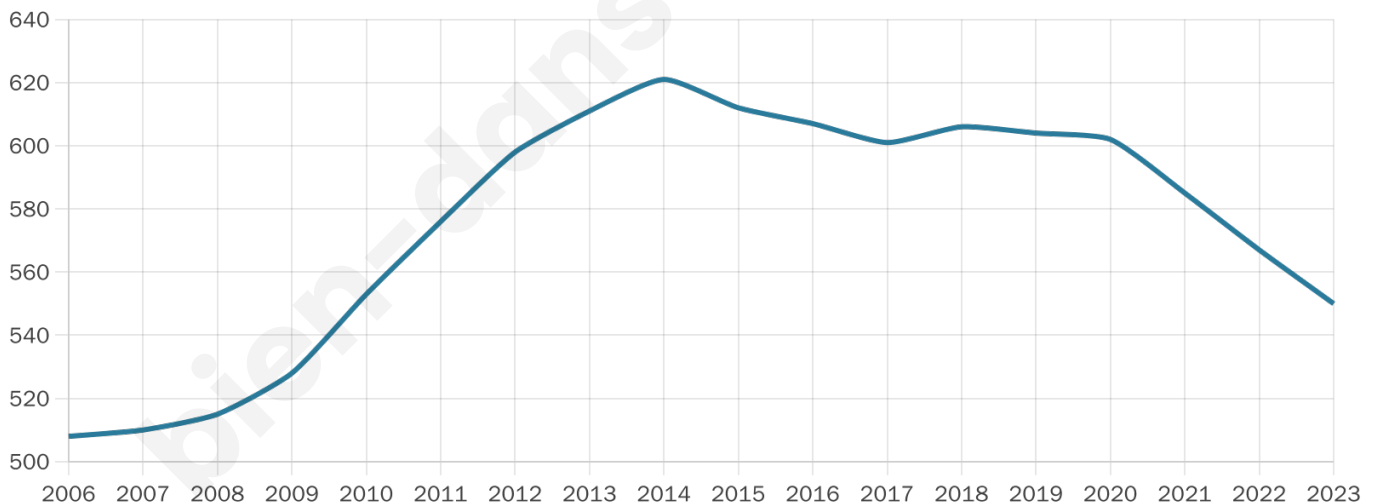

550

Age moyen

40 ans

Pop active

48.9%

Taux chômage

5.8%

Pop densité

39 h/km²

Revenu moyen

20 690 €/an

Evolution du nombre d'habitants

Sources : Institut national de la statistique et des études économiques (insee) selon Les dernières parutions officielles de 2024 portant sur les années 2020, 2021 et 2022.