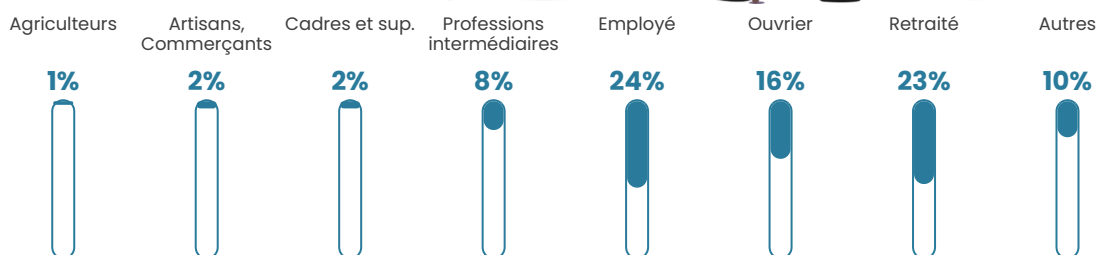

39 h/km²

Revenu moyen

20 690 €/an

Evolution du nombre d'habitants

Sources : Institut national de la statistique et des études économiques (insee) selon Les dernières parutions officielles de 2024 portant sur les années 2020, 2021 et 2022.

Tranche d'âge

Activité professionnelle

Niveau de diplôme

Composition des ménages

Profils électoraux

Premier tour

	Marine LE PEN	38.87 %
	Emmanuel MACRON	20.18 %
	Jean-Luc MÉLENCHON	15.13 %
	Valérie PÉCRESSE	9.20 %
	Éric ZEMMOUR	4.75 %
	Anne HIDALGO	2.67 %
	Fabien ROUSSEL	2.37 %
	Jean LASSALLE	2.37 %
	Nicolas DUPONT-AIGNAN	2.08 %
	Nathalie ARTHAUD	1.19 %
	Yannick JADOT	1.19 %
	Philippe POUTOU	0.00 %