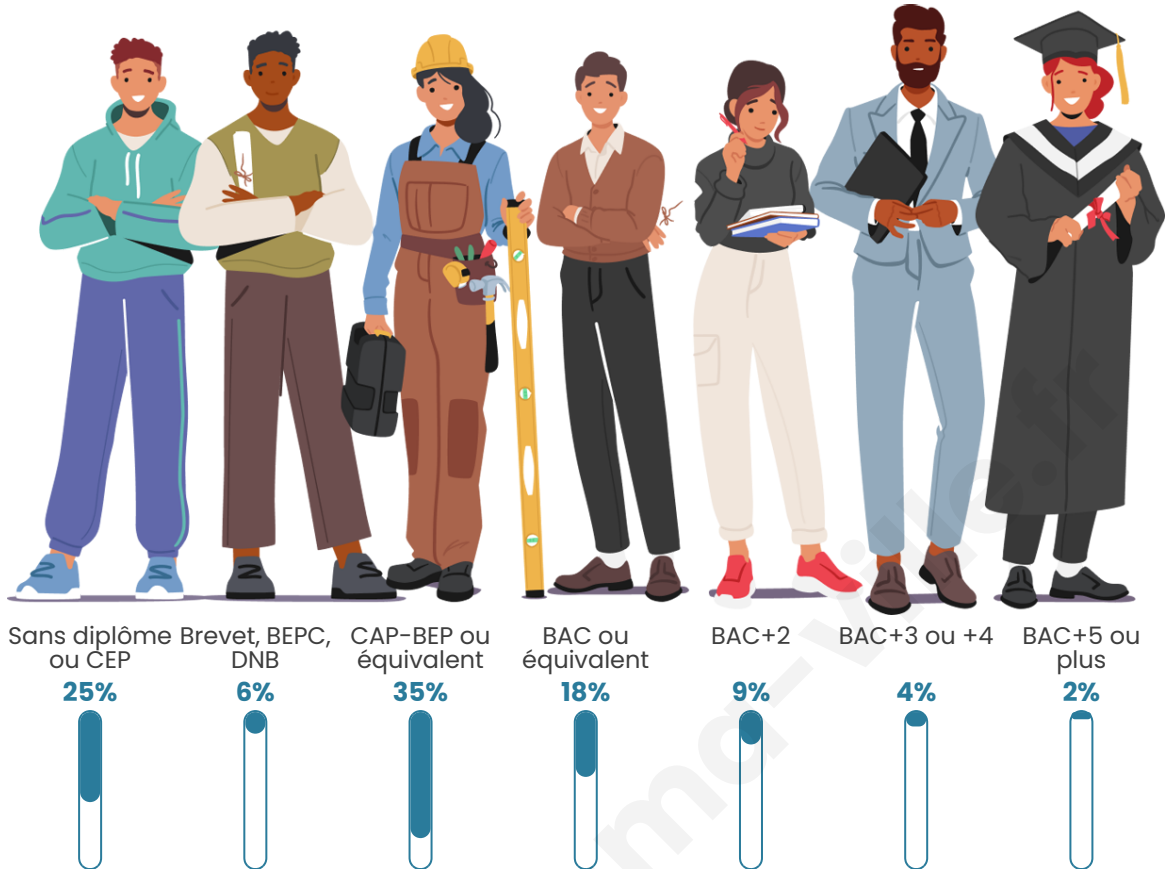

Tranche d'âge

Activité professionnelle

Niveau de diplôme

Composition des ménages

Profils électoraux

Premier tour

	Marine LE PEN	38.87 %
	Emmanuel MACRON	20.18 %
	Jean-Luc MÉLENCHON	15.13 %
	Valérie PÉCRESSE	9.20 %
	Éric ZEMMOUR	4.75 %
	Anne HIDALGO	2.67 %
	Fabien ROUSSEL	2.37 %
	Jean LASSALLE	2.37 %
	Nicolas DUPONT-AIGNAN	2.08 %
	Nathalie ARTHAUD	1.19 %
	Yannick JADOT	1.19 %
	Philippe POUTOU	0.00 %