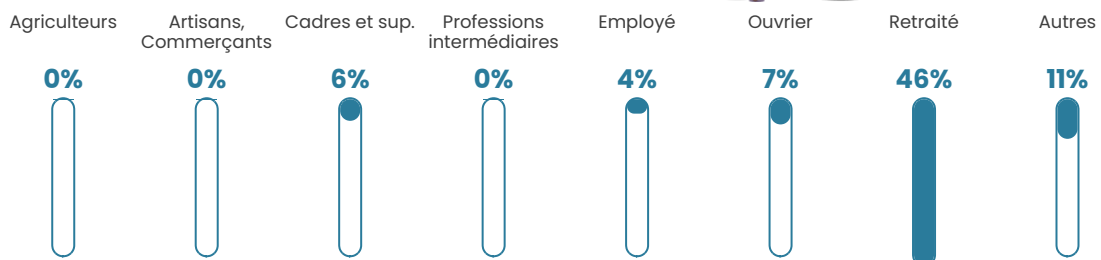

11.4%

Pop densité

11 h/km²

Revenu moyen

22 510 €/an

Evolution du nombre d'habitants

Sources : Institut national de la statistique et des études économiques (insee) selon Les dernières parutions officielles de 2024 portant sur les années 2020, 2021 et 2022.

Tranche d'âge

Activité professionnelle

Niveau de diplôme

Composition des ménages

Profils électoraux

Premier tour

Marine LE PEN 35.71 %

Emmanuel
MACRON 23.38 %