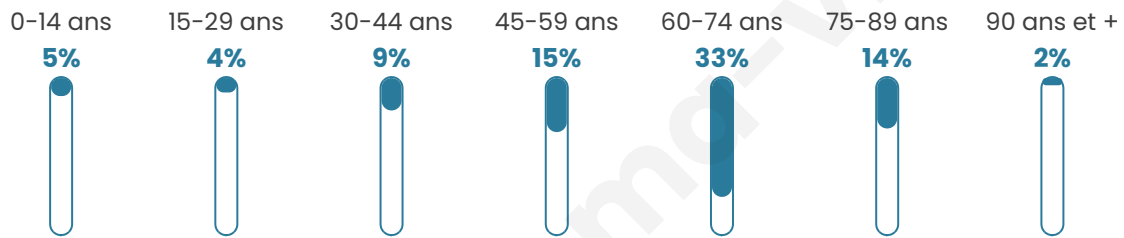

Statistiques sur la population

Nombre d'habitants

234

Age moyen

58 ans

Pop active

24.8%

Taux chômage

11.4%

Pop densité

11 h/km²

Revenu moyen

22 510 €/an

Evolution du nombre d'habitants

Sources : Institut national de la statistique et des études économiques (insee) selon Les dernières parutions officielles de 2024 portant sur les années 2020, 2021 et 2022.

Tranche d'âge

Activité professionnelle

Niveau de diplôme

Composition des ménages

Profils électoraux

Premier tour

Marine LE PEN 35.71 %

Emmanuel
MACRON 23.38 %