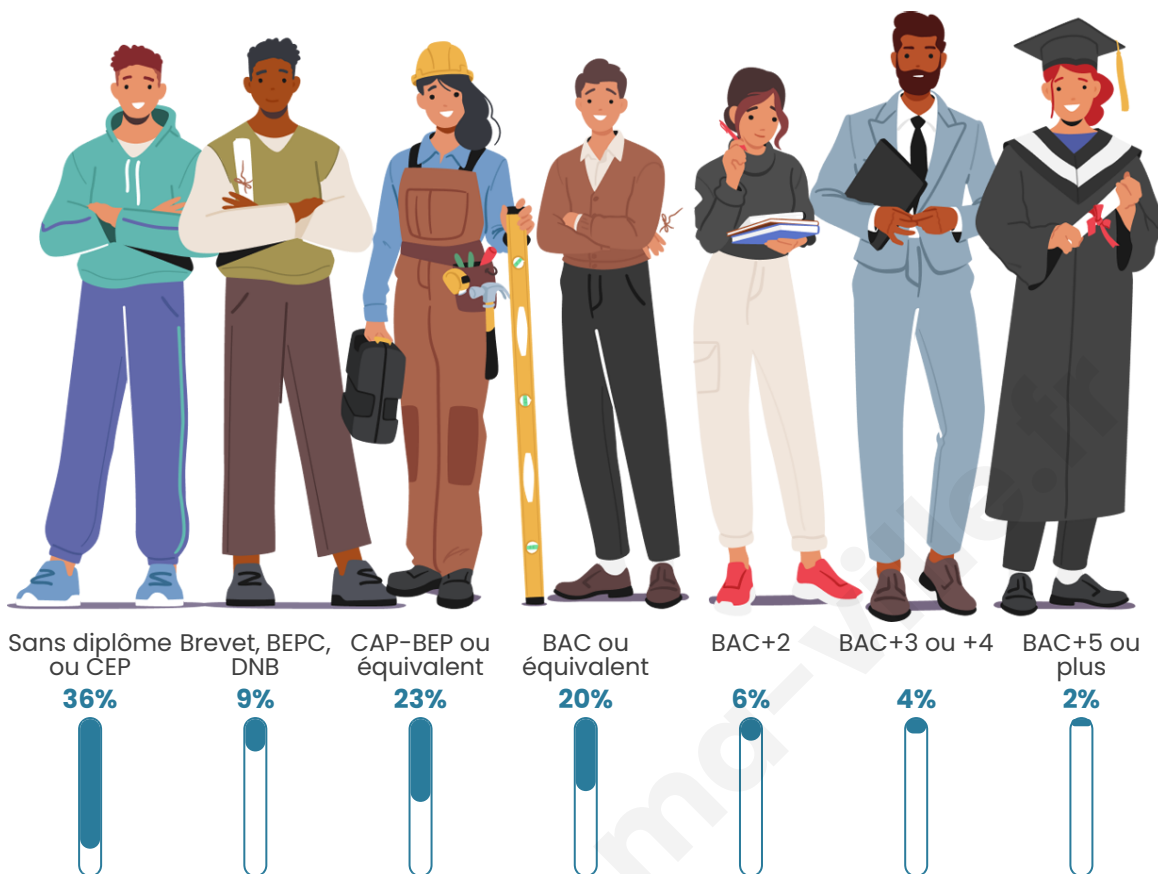

Statistiques sur la population

Nombre d'habitants

234

Age moyen

58 ans

Pop active

24.8%

Taux chômage

11.4%

Pop densité

11 h/km²

Revenu moyen

22 510 €/an

Evolution du nombre d'habitants

Sources : Institut national de la statistique et des études économiques (insee) selon Les dernières parutions officielles de 2024 portant sur les années 2020, 2021 et 2022.

Tranche d'âge

Activité professionnelle

Niveau de diplôme

Composition des ménages

Profils électoraux

Premier tour

Marine LE PEN 35.71 %

Emmanuel
MACRON 23.38 %