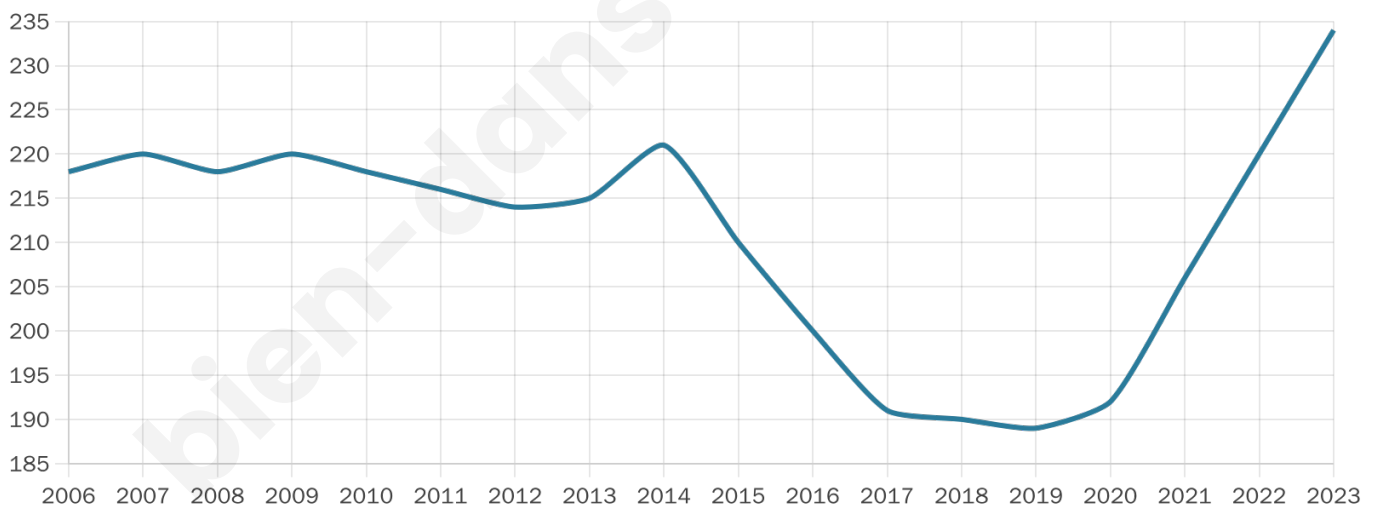

Statistiques sur la population

Nombre d'habitants

234

Age moyen

58 ans

Pop active

24.8%

Taux chômage

11.4%

Pop densité

11 h/km²

Revenu moyen

22 510 €/an

Evolution du nombre d'habitants

Sources : Institut national de la statistique et des études économiques (insee) selon Les dernières parutions officielles de 2024 portant sur les années 2020, 2021 et 2022.

Tranche d'âge

Activité professionnelle

Niveau de diplôme

Composition des ménages

Profils électoraux

Premier tour

Marine LE PEN 35.71 %

Emmanuel
MACRON 23.38 %