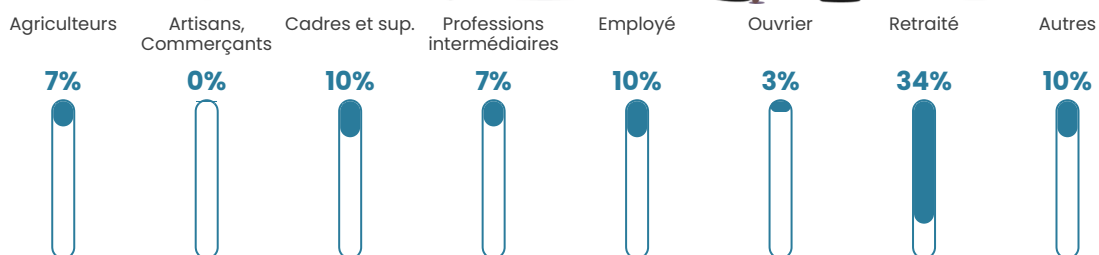

13.9%

Pop densité

8 h/km²

Revenu moyen

21 860 €/an

Evolution du nombre d'habitants

Sources : Institut national de la statistique et des études économiques (insee) selon Les dernières parutions officielles de 2024 portant sur les années 2020, 2021 et 2022.

Tranche d'âge

Activité professionnelle

Niveau de diplôme

Composition des ménages

Profils électoraux

Premier tour

	Marine LE PEN	39.58 %
	Emmanuel MACRON	22.92 %
	Éric ZEMMOUR	11.46 %
	Jean-Luc MÉLENCHON	9.38 %
	Jean LASSALLE	6.25 %
	Valérie PÉCRESSE	4.17 %
	Yannick JADOT	3.13 %
	Nathalie ARTHAUD	2.08 %
	Nicolas DUPONT-AIGNAN	1.04 %
	Fabien ROUSSEL	0.00 %
	Anne HIDALGO	0.00 %
	Philippe POUTOU	0.00 %