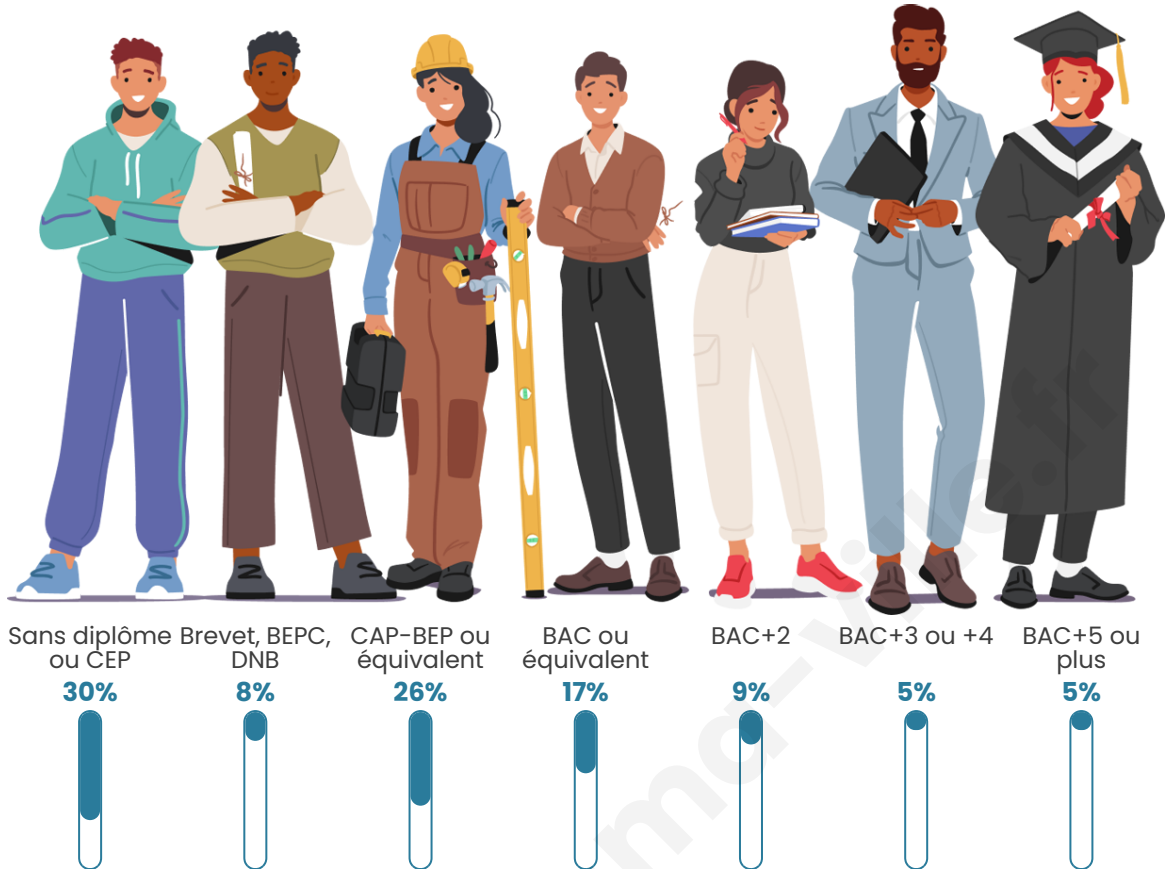

Statistiques sur la population

Nombre d'habitants

141

Age moyen

50 ans

Pop active

42.6%

Taux chômage

Tranche d'âge

Activité professionnelle

Niveau de diplôme

Composition des ménages

Profils électoraux

Premier tour

	Marine LE PEN	39.58 %
	Emmanuel MACRON	22.92 %
	Éric ZEMMOUR	11.46 %
	Jean-Luc MÉLENCHON	9.38 %
	Jean LASSALLE	6.25 %
	Valérie PÉCRESSE	4.17 %
	Yannick JADOT	3.13 %
	Nathalie ARTHAUD	2.08 %
	Nicolas DUPONT-AIGNAN	1.04 %
	Fabien ROUSSEL	0.00 %
	Anne HIDALGO	0.00 %
	Philippe POUTOU	0.00 %