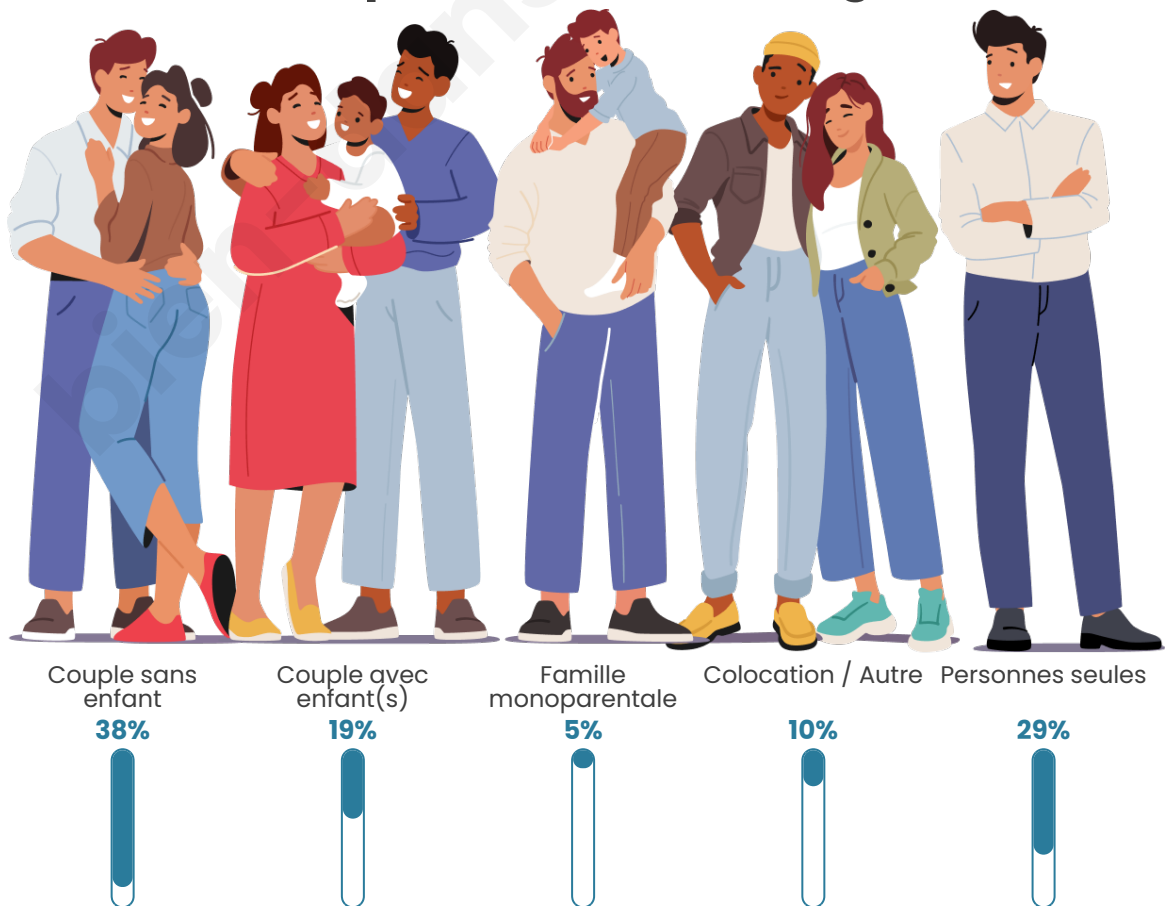

Statistiques sur la population

Nombre d'habitants

141

Age moyen

50 ans

Pop active

42.6%

Taux chômage

Tranche d'âge

Activité professionnelle

Niveau de diplôme

Composition des ménages

Profils électoraux

Premier tour

	Marine LE PEN	39.58 %
	Emmanuel MACRON	22.92 %
	Éric ZEMMOUR	11.46 %
	Jean-Luc MÉLENCHON	9.38 %
	Jean LASSALLE	6.25 %
	Valérie PÉCRESSE	4.17 %
	Yannick JADOT	3.13 %
	Nathalie ARTHAUD	2.08 %
	Nicolas DUPONT-AIGNAN	1.04 %
	Fabien ROUSSEL	0.00 %
	Anne HIDALGO	0.00 %
	Philippe POUTOU	0.00 %