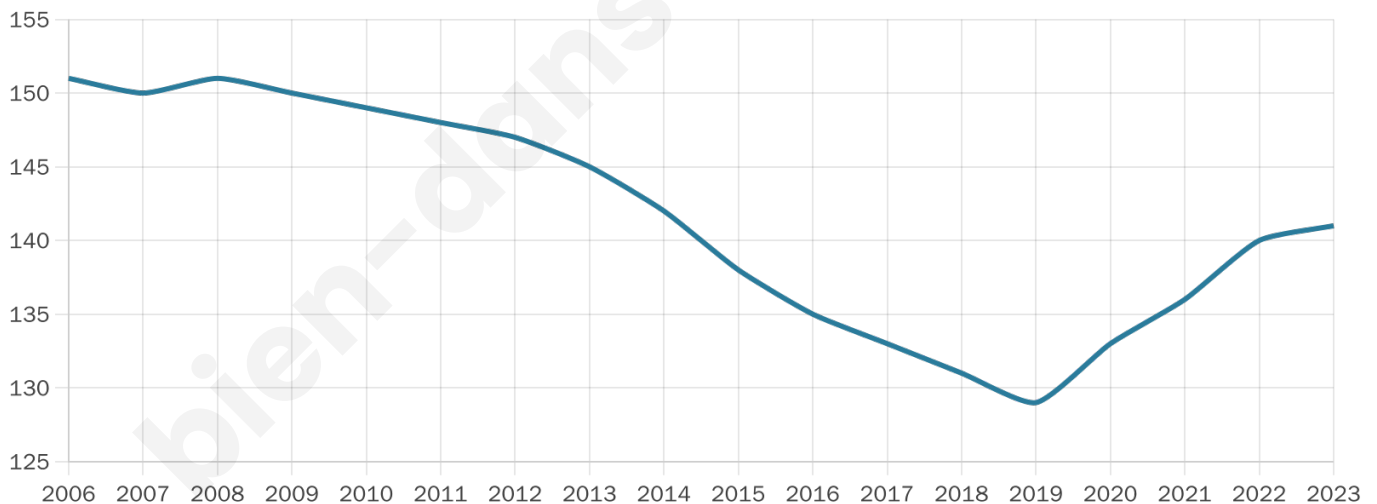

Statistiques sur la population

Nombre d'habitants

141

Age moyen

50 ans

Pop active

42.6%

Taux chômage

13.9%

Pop densité

8 h/km²

Revenu moyen

21 860 €/an

Evolution du nombre d'habitants

Sources : Institut national de la statistique et des études économiques (insee) selon Les dernières parutions officielles de 2024 portant sur les années 2020, 2021 et 2022.

Tranche d'âge

Activité professionnelle

Niveau de diplôme

Composition des ménages

Profils électoraux

Premier tour

	Marine LE PEN	39.58 %
	Emmanuel MACRON	22.92 %
	Éric ZEMMOUR	11.46 %
	Jean-Luc MÉLENCHON	9.38 %
	Jean LASSALLE	6.25 %
	Valérie PÉCRESSE	4.17 %
	Yannick JADOT	3.13 %
	Nathalie ARTHAUD	2.08 %
	Nicolas DUPONT-AIGNAN	1.04 %
	Fabien ROUSSEL	0.00 %
	Anne HIDALGO	0.00 %
	Philippe POUTOU	0.00 %