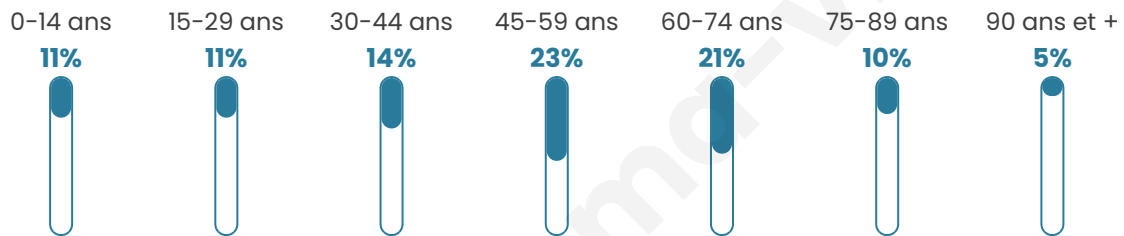

Statistiques sur la population

Nombre d'habitants

141

Age moyen

50 ans

Pop active

42.6%

Taux chômage

13.9%

Pop densité

8 h/km²

Revenu moyen

21 860 €/an

Evolution du nombre d'habitants

Sources : Institut national de la statistique et des études économiques (insee) selon Les dernières parutions officielles de 2024 portant sur les années 2020, 2021 et 2022.

Tranche d'âge

Activité professionnelle

Niveau de diplôme

Composition des ménages

Profils électoraux

Premier tour

	Marine LE PEN	39.58 %
	Emmanuel MACRON	22.92 %
	Éric ZEMMOUR	11.46 %
	Jean-Luc MÉLENCHON	9.38 %
	Jean LASSALLE	6.25 %
	Valérie PÉCRESSE	4.17 %
	Yannick JADOT	3.13 %
	Nathalie ARTHAUD	2.08 %
	Nicolas DUPONT-AIGNAN	1.04 %
	Fabien ROUSSEL	0.00 %
	Anne HIDALGO	0.00 %
	Philippe POUTOU	0.00 %

127 inscrits

Participation : 77.17%
Votes blancs : 2.04%
Votes nuls : 0.00%

Second tour

	Emmanuel MACRON	38,71 %
	Marine LE PEN	61,29 %

127 inscrits

Participation : 75.59%
Votes blancs : 3.13%
Votes nuls : 0%