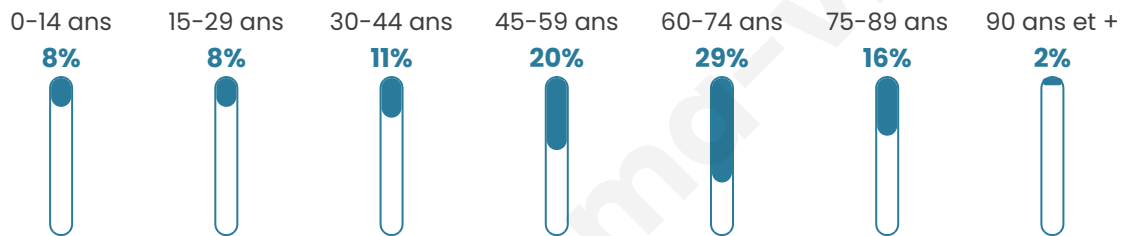

# Statistiques sur la population

Nombre d'habitants

**207**

Age moyen

**54 ans**

Pop active

**36.2%**

Taux chômage

**7%**

Pop densité

**9 h/km<sup>2</sup>**

Revenu moyen

**19 560 €/an**

## Evolution du nombre d'habitants

Sources : Institut national de la statistique et des études économiques (insee) selon Les dernières parutions officielles de 2024 portant sur les années 2020, 2021 et 2022.

## Tranche d'âge