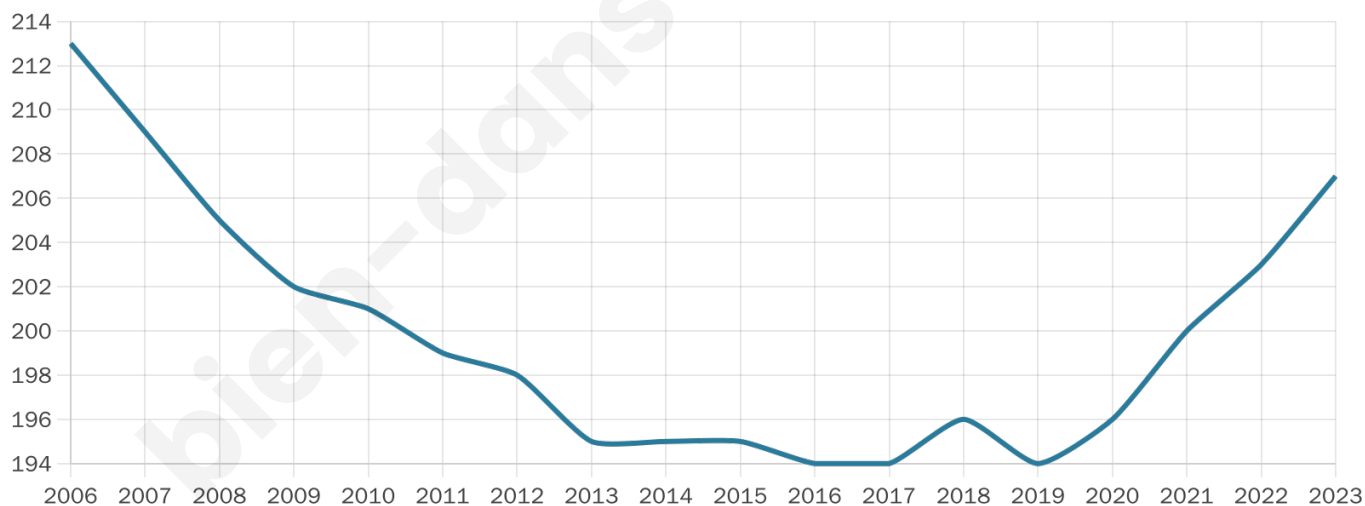

# Statistiques sur la population

Nombre d'habitants

**207**

Age moyen

**54 ans**

Pop active

**36.2%**

Taux chômage

**7%**

Pop densité

**9 h/km<sup>2</sup>**

Revenu moyen

**19 560 €/an**

## Evolution du nombre d'habitants

Sources : Institut national de la statistique et des études économiques (insee) selon Les dernières parutions officielles de 2024 portant sur les années 2020, 2021 et 2022.