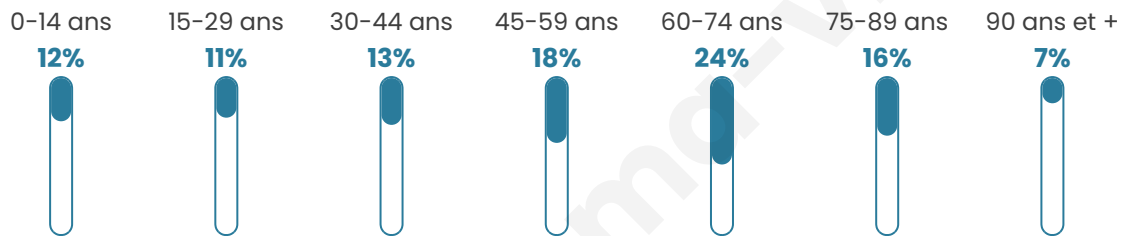

52 ans

Pop active

34%

Taux chômage

10.2%

Pop densité

53 h/km²

Revenu moyen

Tranche d'âge

Activité professionnelle

Niveau de diplôme

Composition des ménages

Profils électoraux

Premier tour

	Emmanuel MACRON	35.39 %
	Marine LE PEN	34.57 %
	Jean-Luc MÉLENCHON	10.70 %
	Éric ZEMMOUR	4.53 %
	Jean LASSALLE	3.29 %
	Nicolas DUPONT-AIGNAN	3.29 %
	Valérie PÉCRESSÉ	2.06 %
	Fabien ROUSSEL	1.65 %
	Yannick JADOT	1.65 %
	Nathalie ARTHAUD	1.23 %
	Anne HIDALGO	0.82 %
	Philippe POUTOU	0.82 %