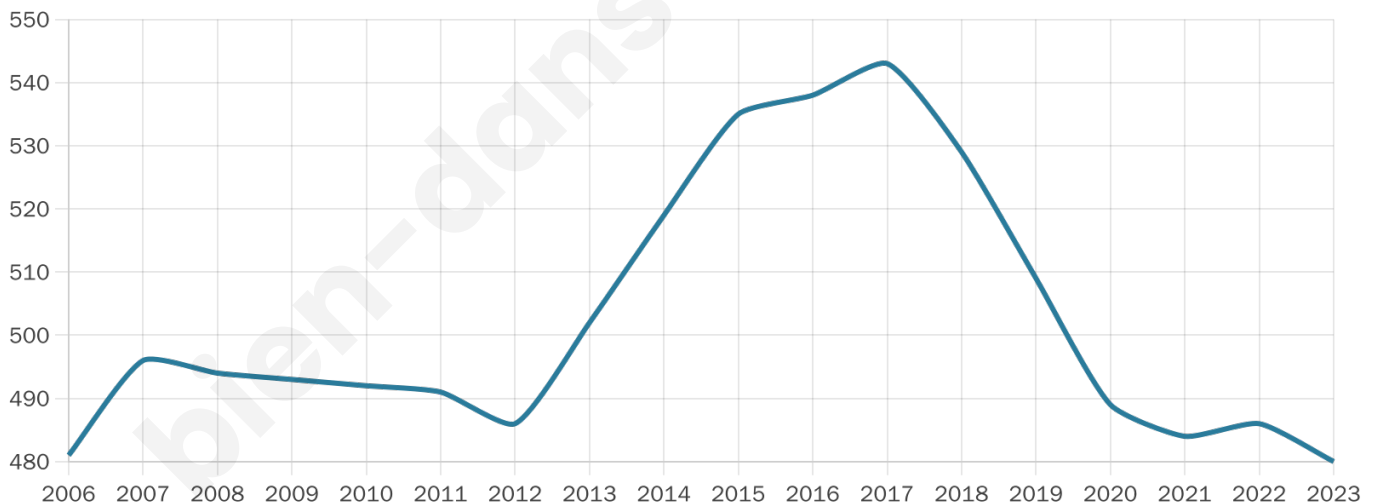

52 ans

Pop active

34%

Taux chômage

10.2%

Pop densité

53 h/km²

Revenu moyen

20 200 €/an

Evolution du nombre d'habitants

Sources : Institut national de la statistique et des études économiques (insee) selon Les dernières parutions officielles de 2024 portant sur les années 2020, 2021 et 2022.