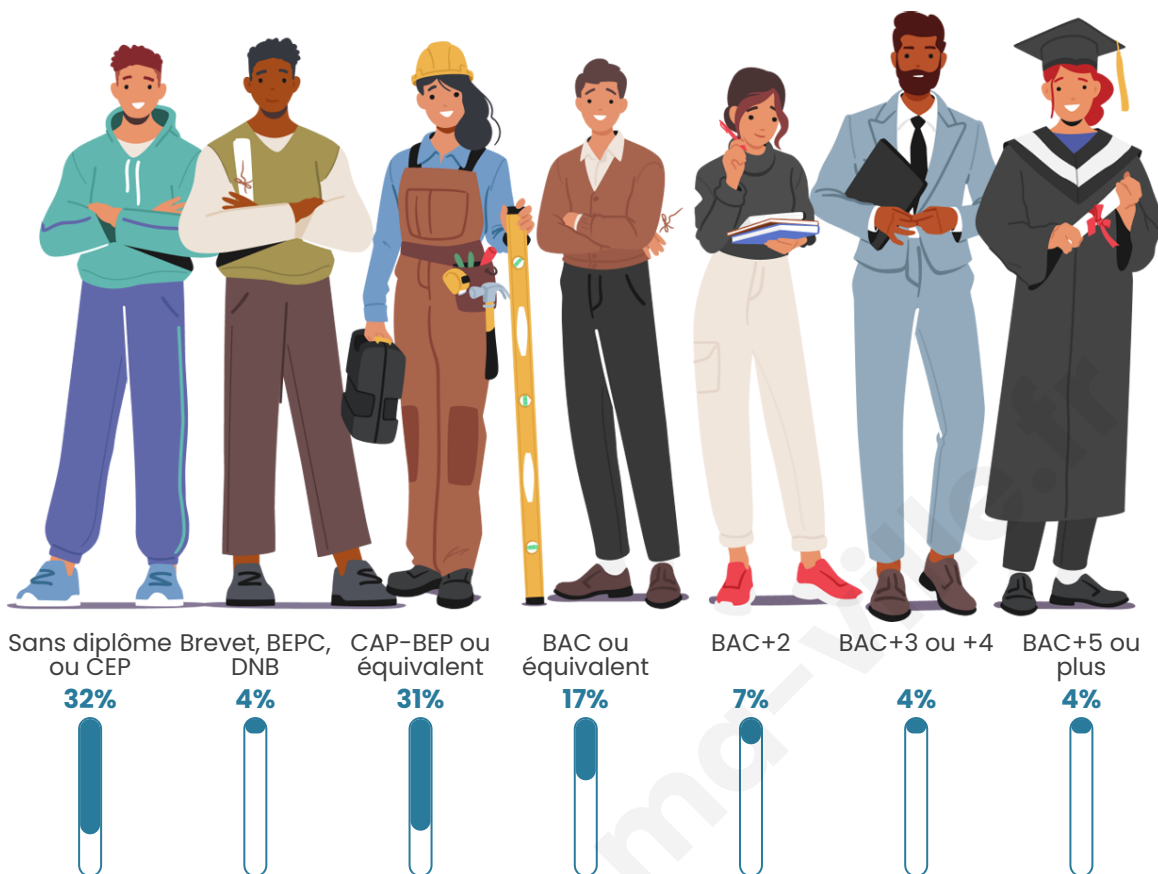

Tranche d'âge

Activité professionnelle

Niveau de diplôme

Composition des ménages

Profils électoraux

Premier tour

	Emmanuel MACRON	35.39 %
	Marine LE PEN	34.57 %
	Jean-Luc MÉLENCHON	10.70 %
	Éric ZEMMOUR	4.53 %
	Jean LASSALLE	3.29 %
	Nicolas DUPONT-AIGNAN	3.29 %
	Valérie PÉCRESSÉ	2.06 %
	Fabien ROUSSEL	1.65 %
	Yannick JADOT	1.65 %
	Nathalie ARTHAUD	1.23 %
	Anne HIDALGO	0.82 %
	Philippe POUTOU	0.82 %