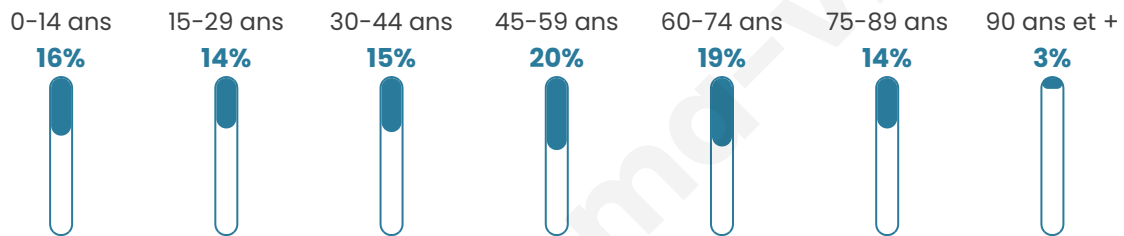

# Statistiques sur la population

Nombre d'habitants

**2 345**

Age moyen

**47 ans**

Pop active

**42.3%**

Taux chômage

**6%**

Pop densité

**130 h/km<sup>2</sup>**

Revenu moyen

**22 130 €/an**

## Evolution du nombre d'habitants

Sources : Institut national de la statistique et des études économiques (insee) selon Les dernières parutions officielles de 2024 portant sur les années 2020, 2021 et 2022.

## Tranche d'âge