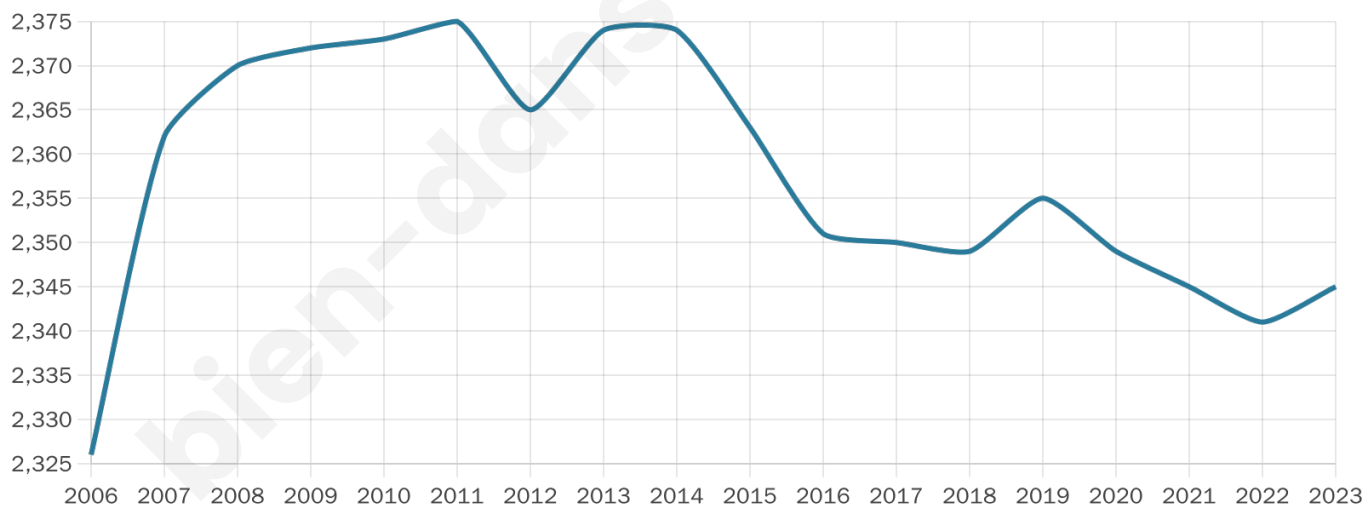

# Statistiques sur la population

Nombre d'habitants

**2 345**

Age moyen

**47 ans**

Pop active

**42.3%**

Taux chômage

**6%**

Pop densité

**130 h/km<sup>2</sup>**

Revenu moyen

**22 130 €/an**

## Evolution du nombre d'habitants

Sources : Institut national de la statistique et des études économiques (insee) selon Les dernières parutions officielles de 2024 portant sur les années 2020, 2021 et 2022.