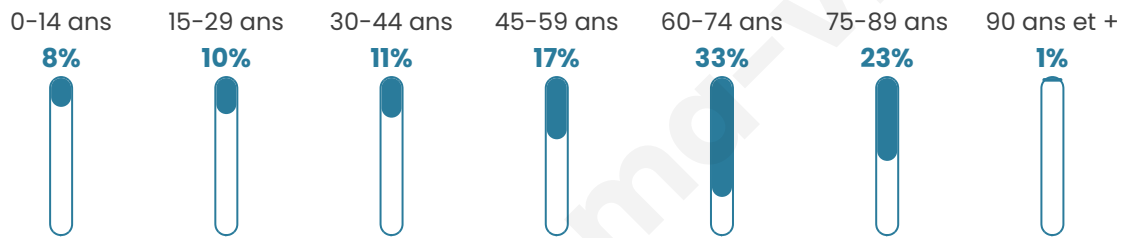

230

Age moyen

56 ans

Pop active

35.7%

Taux chômage

13%

Pop densité

13 h/km²

Revenu moyen

19 910 €/an

Evolution du nombre d'habitants

Sources : Institut national de la statistique et des études économiques (insee) selon Les dernières parutions officielles de 2024 portant sur les années 2020, 2021 et 2022.

Tranche d'âge

Activité professionnelle

Niveau de diplôme

Composition des ménages

Profils électoraux

Premier tour

Marine LE PEN 27.61 %

Emmanuel
MACRON 24.63 %