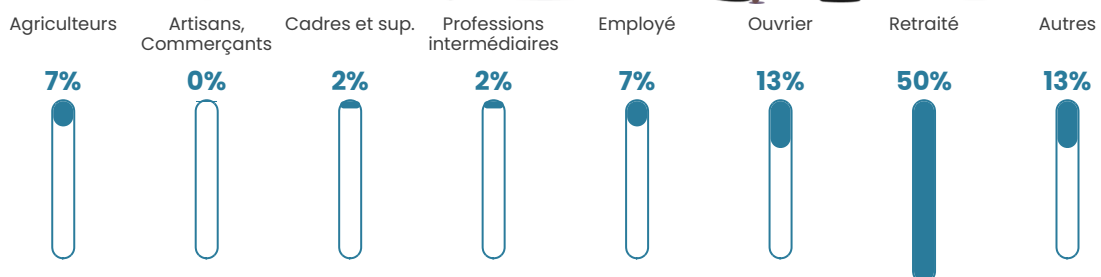

13 h/km²

Revenu moyen

19 910 €/an

Evolution du nombre d'habitants

Sources : Institut national de la statistique et des études économiques (insee) selon Les dernières parutions officielles de 2024 portant sur les années 2020, 2021 et 2022.

Tranche d'âge

Activité professionnelle

Niveau de diplôme

Composition des ménages

Profils électoraux

Premier tour

Marine LE PEN 27.61 %

Emmanuel
MACRON 24.63 %