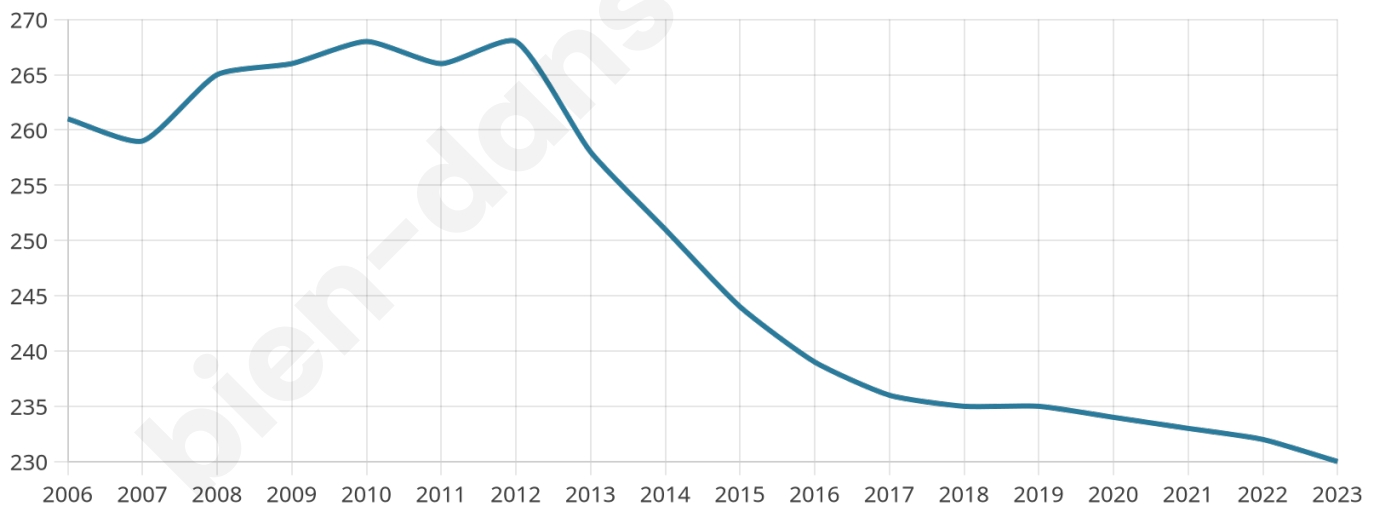

230

Age moyen

56 ans

Pop active

35.7%

Taux chômage

13%

Pop densité

13 h/km²

Revenu moyen

19 910 €/an

Evolution du nombre d'habitants

Sources : Institut national de la statistique et des études économiques (insee) selon Les dernières parutions officielles de 2024 portant sur les années 2020, 2021 et 2022.