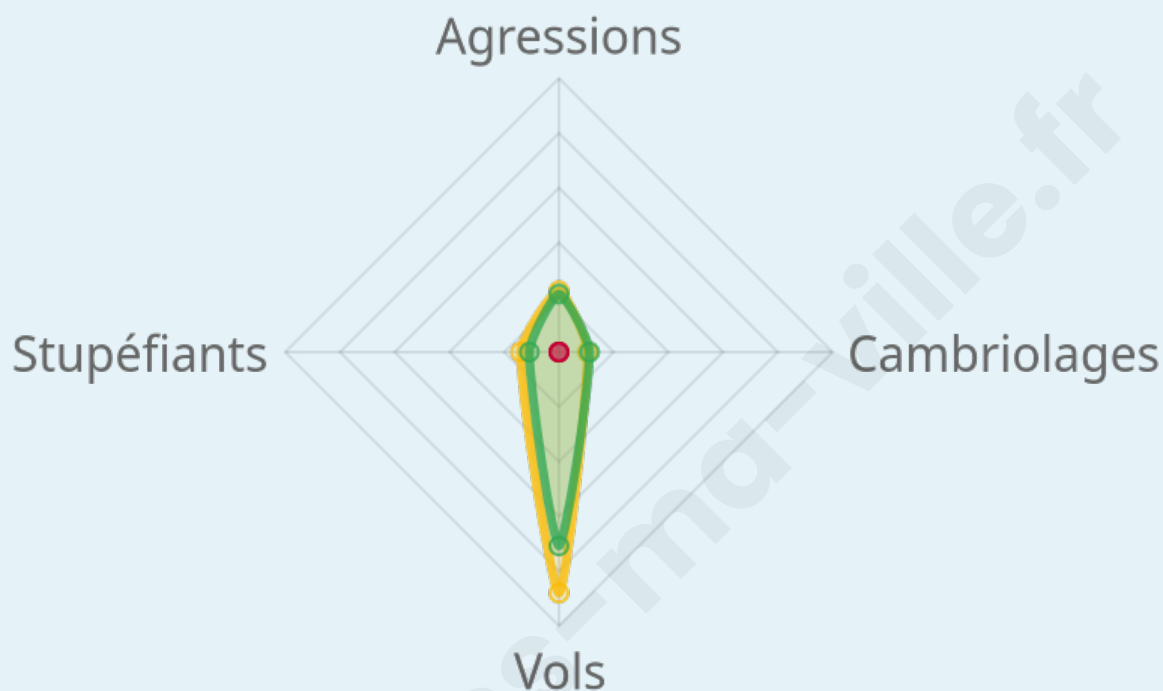

Pour comparer

(en proportion du nombre d'habitants)

Ville Département Région

Sources : Bases statistiques communale, départementale et régionale de la délinquance enregistrée par la police et la gendarmerie nationales selon les dernières parutions officielles de 2025 portant sur l'année 2024 ([data.gouv](https://data.gouv.fr)).

Agressions physiques / sexuelles : Violences sexuelles, coups et blessures volontaires intrafamiliaux, coups et blessures volontaires, autres coups, blessures volontaires et vols violents sans arme.

Cambriolages : Cambriolages de logements.

Vols : Vols avec armes, vols d'accessoires sur véhicules, vols dans les véhicules, vols de véhicules, vols sans violence contre des personnes, destructions, dégradations volontaires et escroqueries.

Stupéfiants : Trafic de stupéfiants dont (AFD) et usage de stupéfiants.