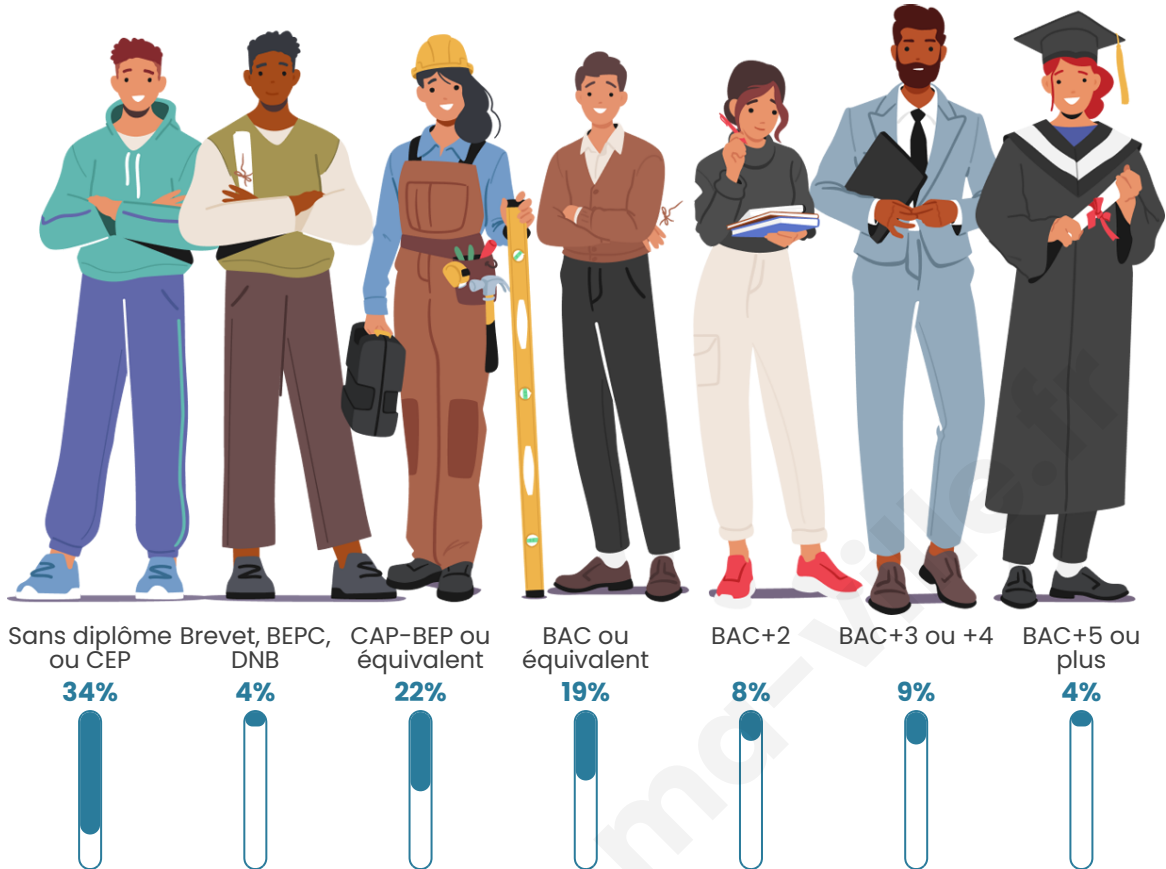

230

Age moyen

56 ans

Pop active

35.7%

Taux chômage

13%

Pop densité

Tranche d'âge

Activité professionnelle

Niveau de diplôme

Composition des ménages

Profils électoraux

Premier tour

Marine LE PEN 27.61 %

Emmanuel
MACRON 24.63 %