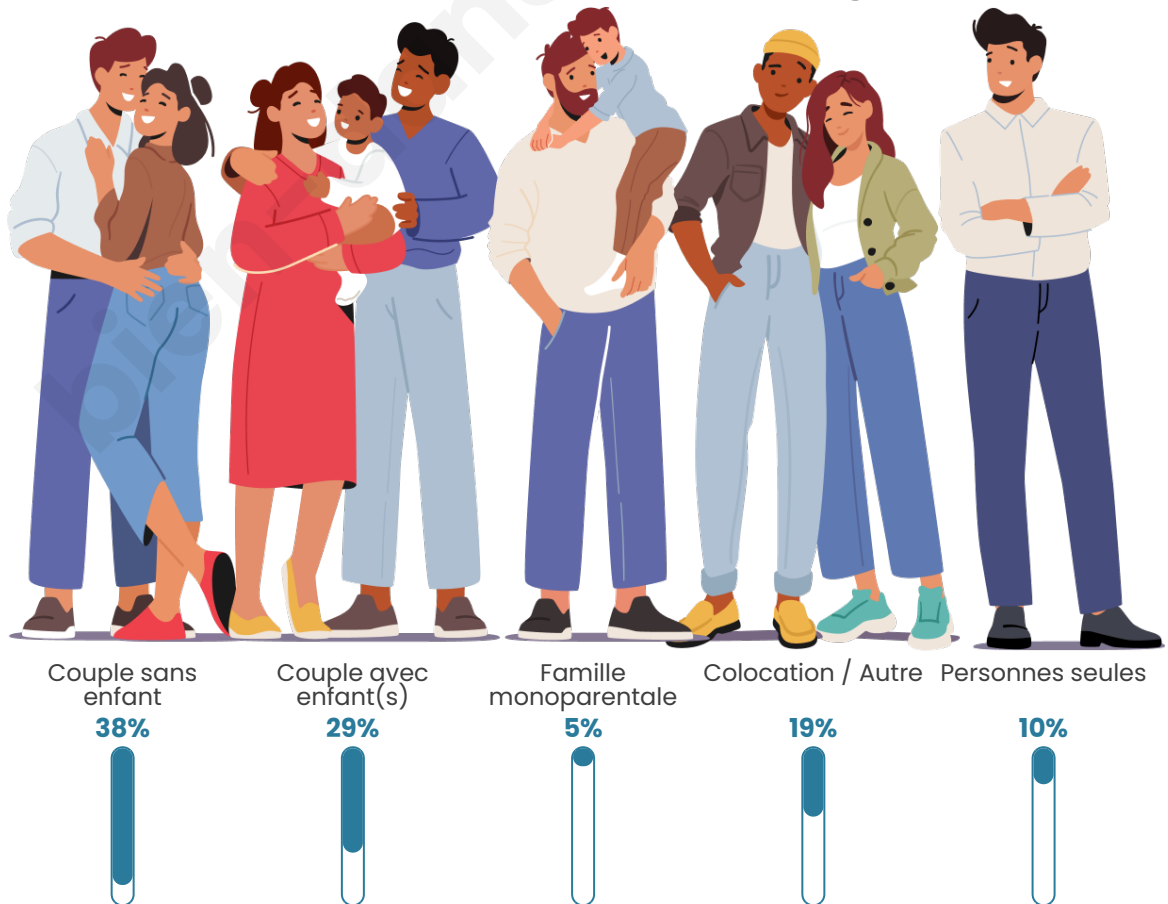

Tranche d'âge

Activité professionnelle

Niveau de diplôme

Composition des ménages

Profils électoraux

Premier tour

	Marine LE PEN	35.38 %
	Emmanuel MACRON	27.69 %
	Jean-Luc MÉLENCHON	16.92 %
	Valérie PÉCRESSE	7.69 %
	Jean LASSALLE	4.62 %
	Fabien ROUSSEL	3.08 %
	Anne HIDALGO	1.54 %
	Yannick JADOT	1.54 %
	Philippe POUTOU	1.54 %
	Nathalie ARTHAUD	0.00 %
	Éric ZEMMOUR	0.00 %
	Nicolas DUPONT-AIGNAN	0.00 %