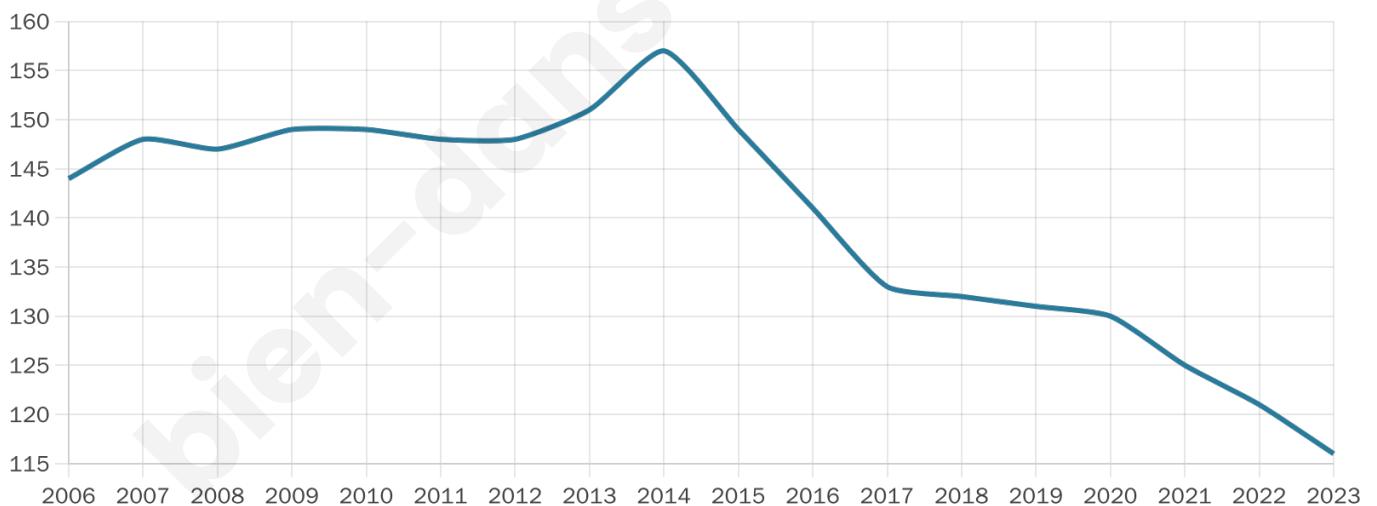

116

Age moyen

45 ans

Pop active

57.8%

Taux chômage

7.4%

Pop densité

39 h/km²

Revenu moyen

20 890 €/an

Evolution du nombre d'habitants

Sources : Institut national de la statistique et des études économiques (insee) selon Les dernières parutions officielles de 2024 portant sur les années 2020, 2021 et 2022.