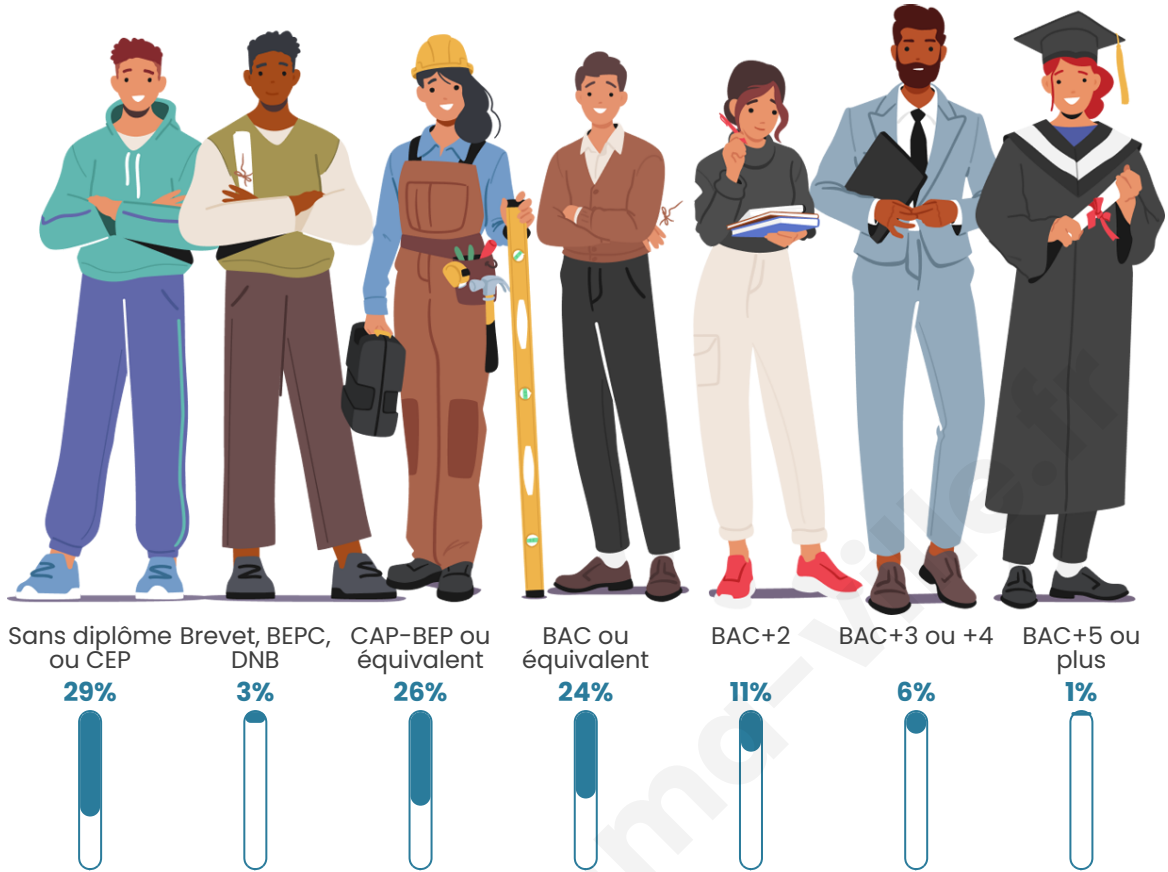

Niveau de diplôme