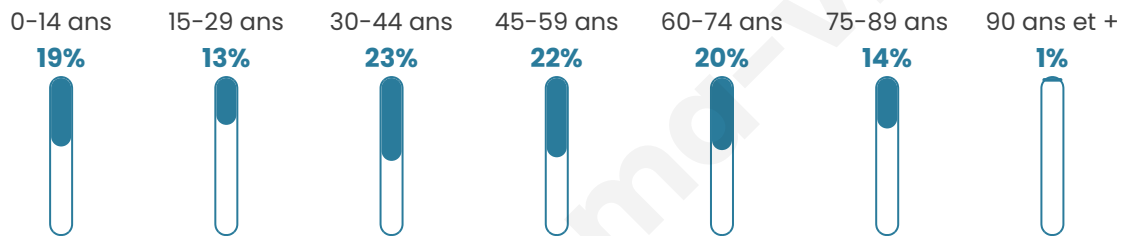

116

Age moyen

45 ans

Pop active

57.8%

Taux chômage

7.4%

Pop densité

39 h/km²

Revenu moyen

20 890 €/an

Evolution du nombre d'habitants

Sources : Institut national de la statistique et des études économiques (insee) selon Les dernières parutions officielles de 2024 portant sur les années 2020, 2021 et 2022.

Tranche d'âge

Activité professionnelle

Niveau de diplôme

Composition des ménages

Profils électoraux

Premier tour

	Marine LE PEN	35.38 %
	Emmanuel MACRON	27.69 %
	Jean-Luc MÉLENCHON	16.92 %
	Valérie PÉCRESSE	7.69 %
	Jean LASSALLE	4.62 %
	Fabien ROUSSEL	3.08 %
	Anne HIDALGO	1.54 %
	Yannick JADOT	1.54 %
	Philippe POUTOU	1.54 %
	Nathalie ARTHAUD	0.00 %
	Éric ZEMMOUR	0.00 %
	Nicolas DUPONT-AIGNAN	0.00 %

104 inscrits

Participation : 63.46%
Votes blancs : 0.00%
Votes nuls : 1.52%

Second tour

	Emmanuel MACRON	48,44 %
	Marine LE PEN	51,56 %

103 inscrits

Participation : 66.02%
Votes blancs : 2.94%
Votes nuls : 2.94%