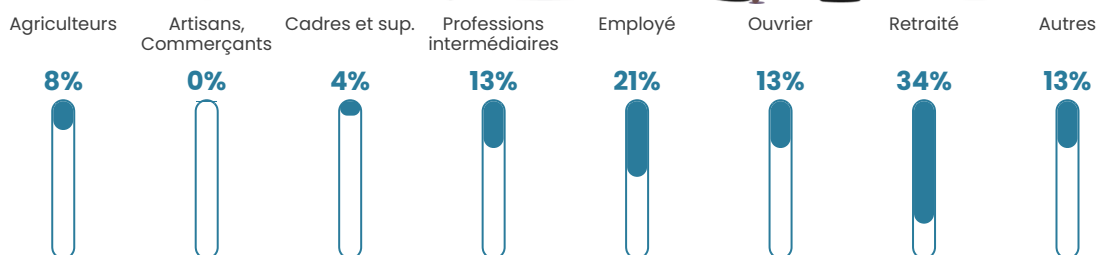

39 h/km²

Revenu moyen

20 890 €/an

Evolution du nombre d'habitants

Sources : Institut national de la statistique et des études économiques (insee) selon Les dernières parutions officielles de 2024 portant sur les années 2020, 2021 et 2022.

Tranche d'âge

Activité professionnelle

Niveau de diplôme

Composition des ménages

Profils électoraux

Premier tour

	Marine LE PEN	35.38 %
	Emmanuel MACRON	27.69 %
	Jean-Luc MÉLENCHON	16.92 %
	Valérie PÉCRESSE	7.69 %
	Jean LASSALLE	4.62 %
	Fabien ROUSSEL	3.08 %
	Anne HIDALGO	1.54 %
	Yannick JADOT	1.54 %
	Philippe POUTOU	1.54 %
	Nathalie ARTHAUD	0.00 %
	Éric ZEMMOUR	0.00 %
	Nicolas DUPONT-AIGNAN	0.00 %