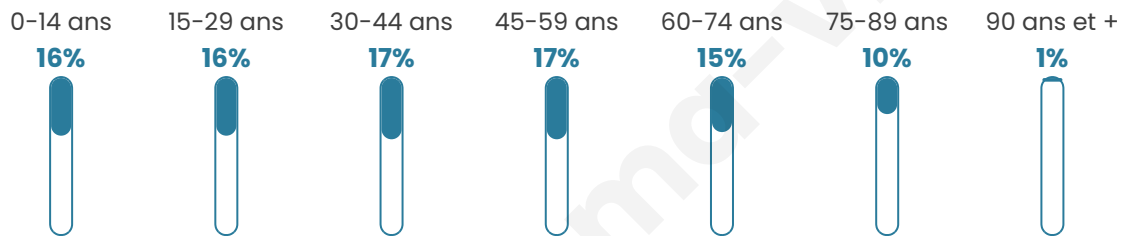

# Statistiques sur la population

Nombre d'habitants

**16 374**

Age moyen

**42 ans**

Pop active

**40.5%**

Taux chômage

**10.5%**

Pop densité

**1 637 h/km<sup>2</sup>**

Revenu moyen

**21 030 €/an**

## Evolution du nombre d'habitants

Sources : Institut national de la statistique et des études économiques (insee) selon Les dernières parutions officielles de 2024 portant sur les années 2020, 2021 et 2022.

## Tranche d'âge