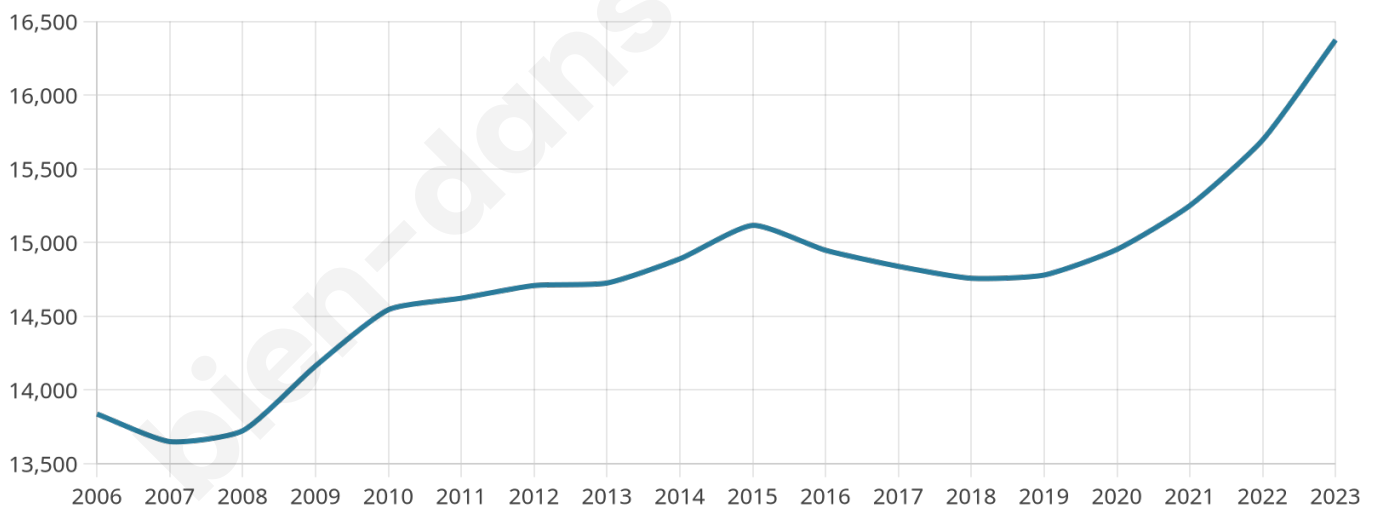

# Statistiques sur la population

Nombre d'habitants

**16 374**

Age moyen

**42 ans**

Pop active

**40.5%**

Taux chômage

**10.5%**

Pop densité

**1 637 h/km<sup>2</sup>**

Revenu moyen

**21 030 €/an**

## Evolution du nombre d'habitants

Sources : Institut national de la statistique et des études économiques (insee) selon Les dernières parutions officielles de 2024 portant sur les années 2020, 2021 et 2022.