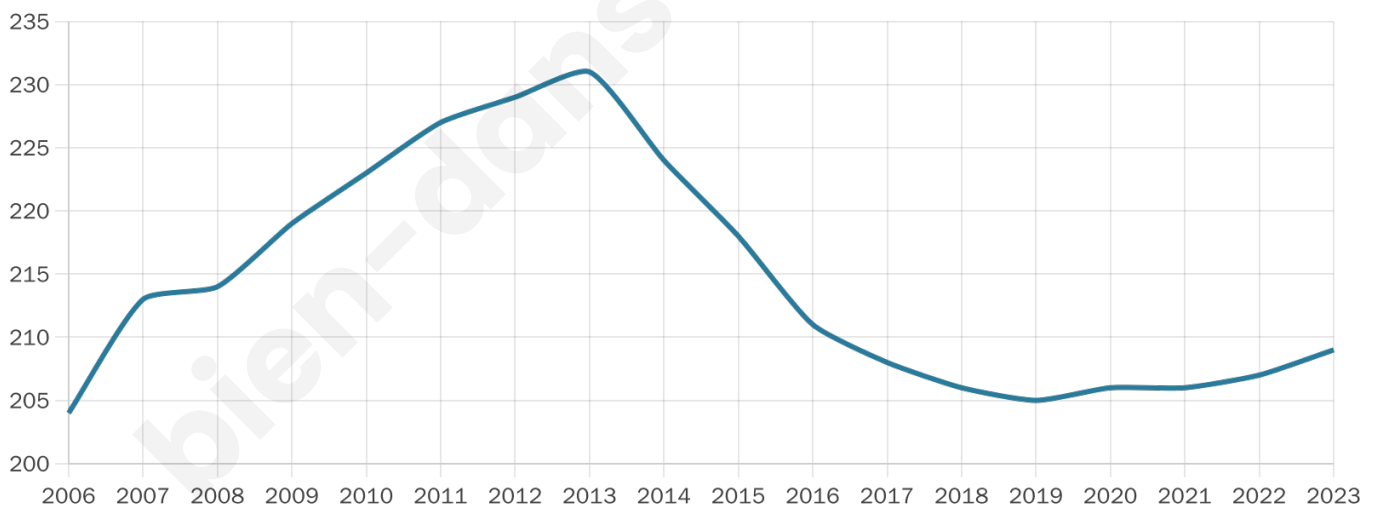

209

Age moyen

44 ans

Pop active

46.9%

Taux chômage

3.2%

Pop densité

105 h/km²

Revenu moyen

30 500 €/an

Evolution du nombre d'habitants

Sources : Institut national de la statistique et des études économiques (insee) selon Les dernières parutions officielles de 2024 portant sur les années 2020, 2021 et 2022.