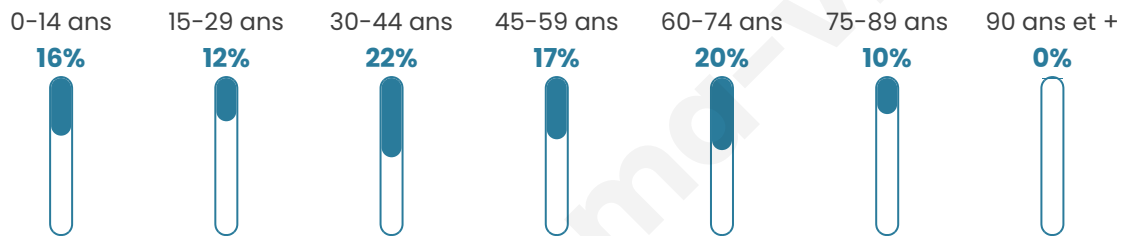

209

Age moyen

44 ans

Pop active

46.9%

Taux chômage

3.2%

Pop densité

105 h/km²

Revenu moyen

30 500 €/an

Evolution du nombre d'habitants

Sources : Institut national de la statistique et des études économiques (insee) selon Les dernières parutions officielles de 2024 portant sur les années 2020, 2021 et 2022.

Tranche d'âge

Activité professionnelle

Niveau de diplôme

Composition des ménages

Profils électoraux

Premier tour

	Emmanuel MACRON	51.15 %
	Marine LE PEN	21.37 %
	Éric ZEMMOUR	6.87 %
	Jean-Luc MÉLENCHON	6.11 %
	Yannick JADOT	5.34 %
	Valérie PÉCRESE	3.82 %
	Jean LASSALLE	2.29 %
	Nicolas DUPONT- AIGNAN	1.53 %
	Fabien ROUSSEL	0.76 %
	Anne HIDALGO	0.76 %
	Nathalie ARTHAUD	0.00 %
	Philippe POUTOU	0.00 %