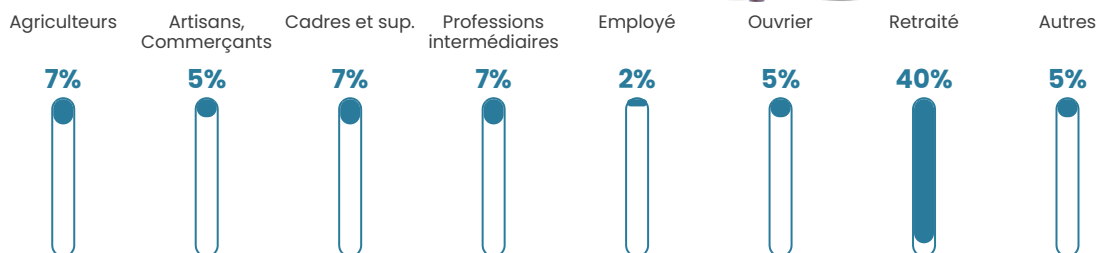

105 h/km²

Revenu moyen

30 500 €/an

Evolution du nombre d'habitants

Sources : Institut national de la statistique et des études économiques (insee) selon Les dernières parutions officielles de 2024 portant sur les années 2020, 2021 et 2022.

Tranche d'âge

Activité professionnelle

Niveau de diplôme

Composition des ménages

Profils électoraux

Premier tour

	Emmanuel MACRON	51.15 %
	Marine LE PEN	21.37 %
	Éric ZEMMOUR	6.87 %
	Jean-Luc MÉLENCHON	6.11 %
	Yannick JADOT	5.34 %
	Valérie PÉCRESE	3.82 %
	Jean LASSALLE	2.29 %
	Nicolas DUPONT- AIGNAN	1.53 %
	Fabien ROUSSEL	0.76 %
	Anne HIDALGO	0.76 %
	Nathalie ARTHAUD	0.00 %
	Philippe POUTOU	0.00 %