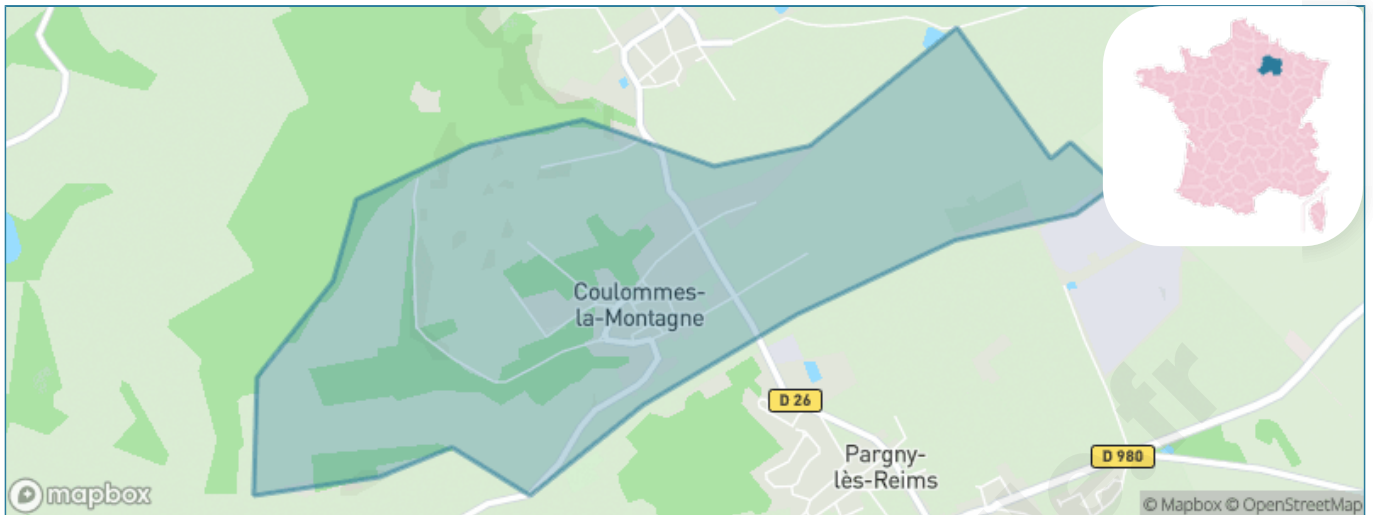

Version web

Ville de Coulommès-la-Montagne

Présenté par

BIEN dans ma **VILLE** 

Sommaire

Situation géographique	3
Statistiques sur la population	4
Evolution du nombre d'habitants	4
Tranche d'âge	5
0-14 ans	5
15-29 ans	5
30-44 ans	5
45-59 ans	5
60-74 ans	5
75-89 ans	5
90 ans et +	5
Activité professionnelle	5
Agriculteurs	5
Artisans, Commerçants	5
Cadres et sup.	5
Professions intermédiaires	5
Employé	5
Ouvrier	5
Retraité	5
Autres	5
Niveau de diplôme	6
Sans diplôme ou CEP	6
Brevet, BEPC, DNB	6
CAP-BEP ou équivalent	6
BAC ou équivalent	6
BAC+2	6
BAC+3 ou +4	6
BAC+5 ou plus	6
Composition des ménages	6
Couple sans enfant	6
Couple avec enfant(s)	6
Famille monoparentale	6
Colocation / Autre	6
Personnes seules	6
Profils électoraux	7
Premier tour	7
Sécurité	8
Evolution du nombre d'infractions	8
Pour comparer	9
Services à la population	10
Commerce	10
Éducation	10
Villes autour de Coulommès-la-Montagne	12

Situation géographique

i Informations clés

- **Région** : Grand Est
- **Département** : Marne
- **Code postal** : 51390
- **Superficie** : 2 km²

Marne
LE DÉPARTEMENT

Statistiques sur la population

Nombre d'habitants