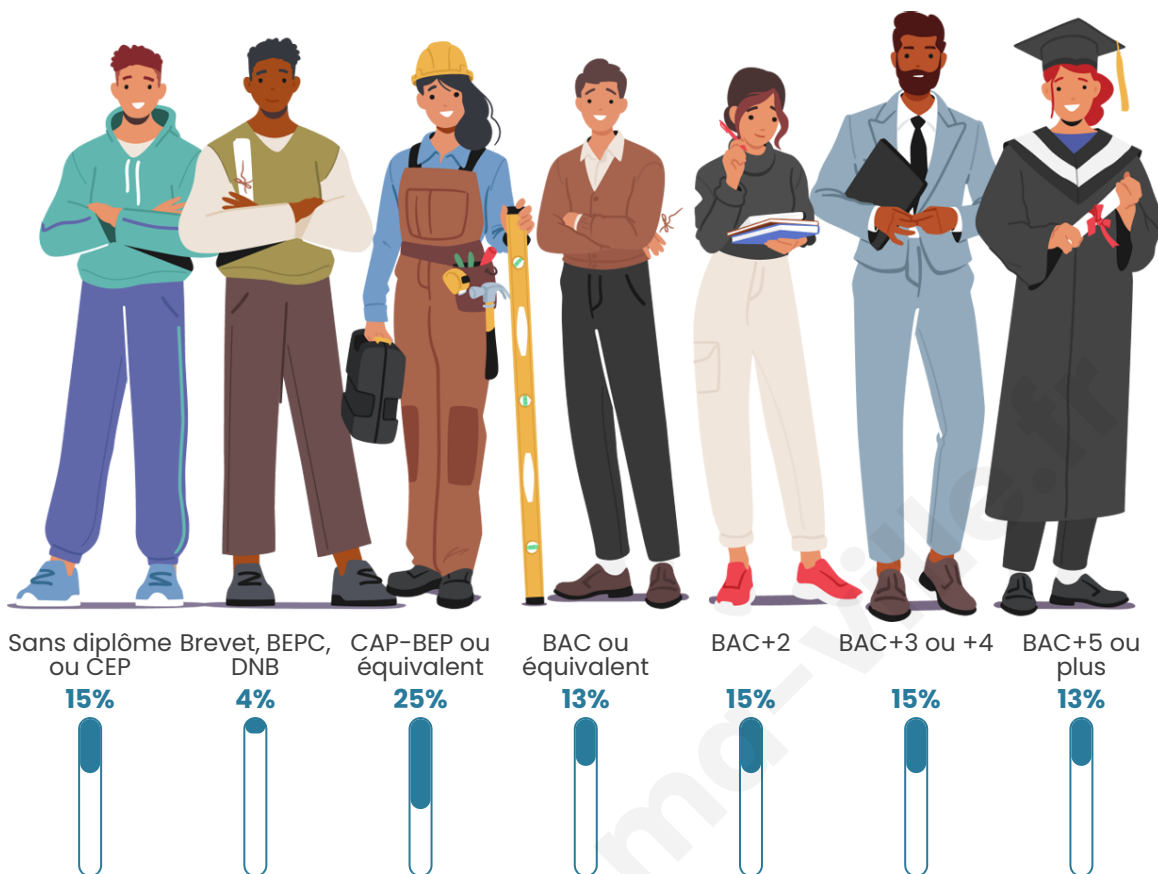

209

Age moyen

44 ans

Pop active

46.9%

Taux chômage

3.2%

Pop densité

105 h/km²

Revenu moyen

30 500 €/an

Evolution du nombre d'habitants

Sources : Institut national de la statistique et des études économiques (insee) selon Les dernières parutions officielles de 2024 portant sur les années 2020, 2021 et 2022.

Tranche d'âge

Activité professionnelle

Niveau de diplôme

Composition des ménages

Profils électoraux

Premier tour

	Emmanuel MACRON	51.15 %
	Marine LE PEN	21.37 %
	Éric ZEMMOUR	6.87 %
	Jean-Luc MÉLENCHON	6.11 %
	Yannick JADOT	5.34 %
	Valérie PÉCRESE	3.82 %
	Jean LASSALLE	2.29 %
	Nicolas DUPONT- AIGNAN	1.53 %
	Fabien ROUSSEL	0.76 %
	Anne HIDALGO	0.76 %
	Nathalie ARTHAUD	0.00 %
	Philippe POUTOU	0.00 %