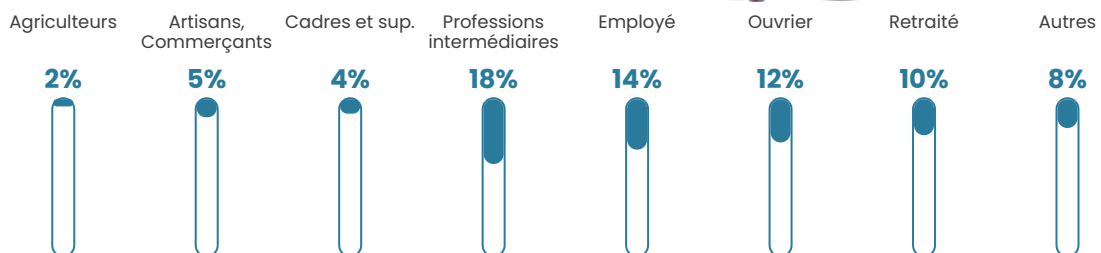

26 h/km²

Revenu moyen

24 540 €/an

Evolution du nombre d'habitants

Sources : Institut national de la statistique et des études économiques (insee) selon Les dernières parutions officielles de 2024 portant sur les années 2020, 2021 et 2022.

Tranche d'âge

Activité professionnelle

Niveau de diplôme

Composition des ménages

Profils électoraux

Premier tour

	Marine LE PEN	34.67 %
	Emmanuel MACRON	17.00 %
	Jean-Luc MÉLENCHON	15.00 %
	Éric ZEMMOUR	12.00 %
	Valérie PÉCRESE	8.33 %
	Nicolas DUPONT-AIGNAN	3.33 %
	Yannick JADOT	3.00 %
	Jean LASSALLE	2.67 %
	Fabien ROUSSEL	1.33 %
	Philippe POUTOU	1.33 %
	Anne HIDALGO	1.00 %
	Nathalie ARTHAUD	0.33 %