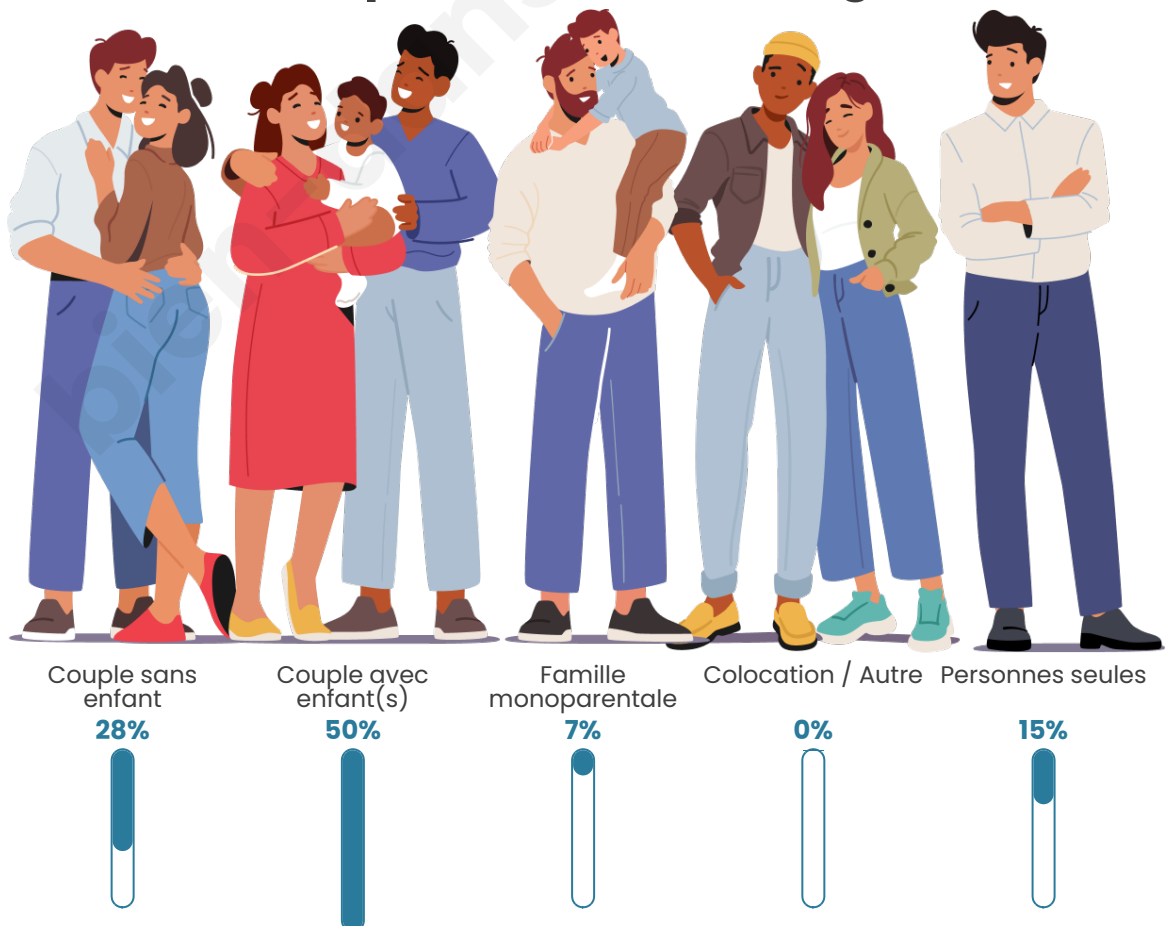

Tranche d'âge

Activité professionnelle

Niveau de diplôme

Composition des ménages

Profils électoraux

Premier tour

	Marine LE PEN	34.67 %
	Emmanuel MACRON	17.00 %
	Jean-Luc MÉLENCHON	15.00 %
	Éric ZEMMOUR	12.00 %
	Valérie PÉCRESE	8.33 %
	Nicolas DUPONT-AIGNAN	3.33 %
	Yannick JADOT	3.00 %
	Jean LASSALLE	2.67 %
	Fabien ROUSSEL	1.33 %
	Philippe POUTOU	1.33 %
	Anne HIDALGO	1.00 %
	Nathalie ARTHAUD	0.33 %