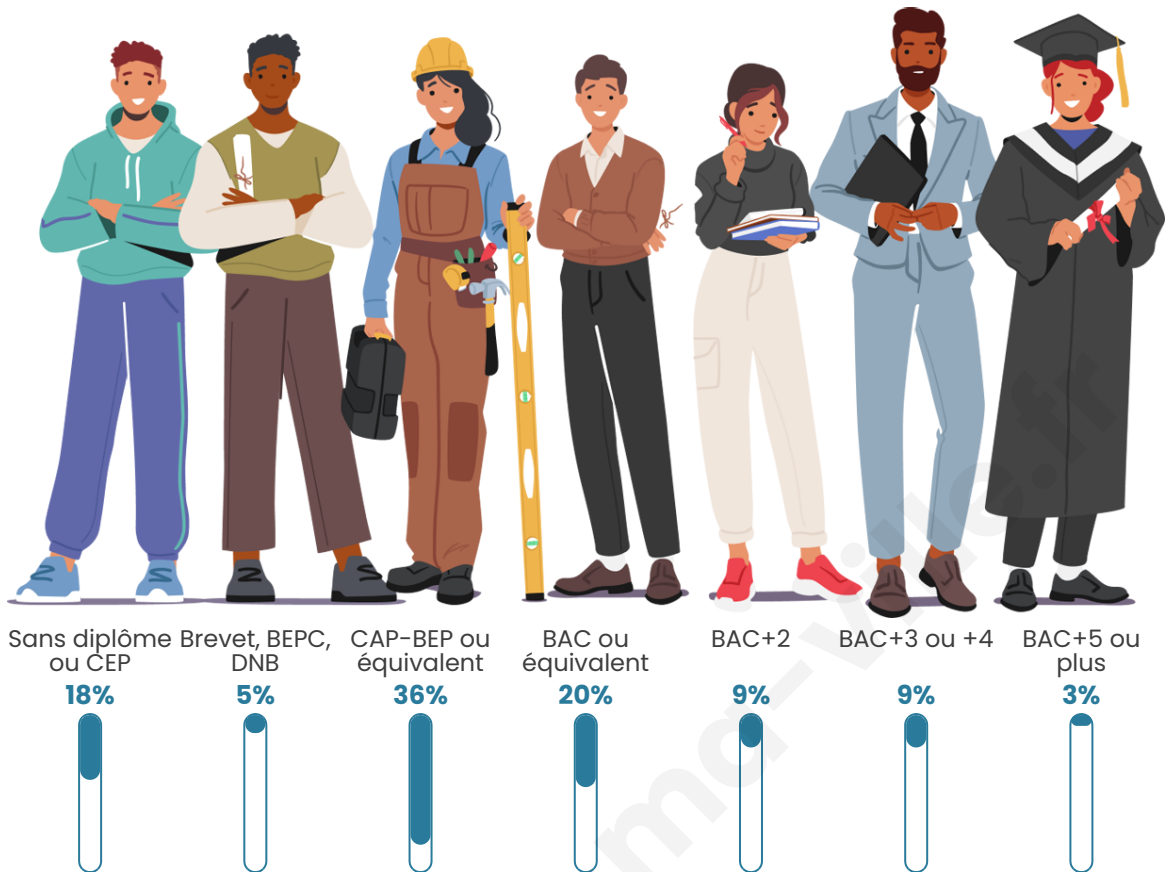

576

Age moyen

38 ans

Pop active

53.6%

Taux chômage

8.2%

Pop densité

Tranche d'âge

Activité professionnelle

Niveau de diplôme

Composition des ménages

Profils électoraux

Premier tour

	Marine LE PEN	34.67 %
	Emmanuel MACRON	17.00 %
	Jean-Luc MÉLENCHON	15.00 %
	Éric ZEMMOUR	12.00 %
	Valérie PÉCRESE	8.33 %
	Nicolas DUPONT-AIGNAN	3.33 %
	Yannick JADOT	3.00 %
	Jean LASSALLE	2.67 %
	Fabien ROUSSEL	1.33 %
	Philippe POUTOU	1.33 %
	Anne HIDALGO	1.00 %
	Nathalie ARTHAUD	0.33 %