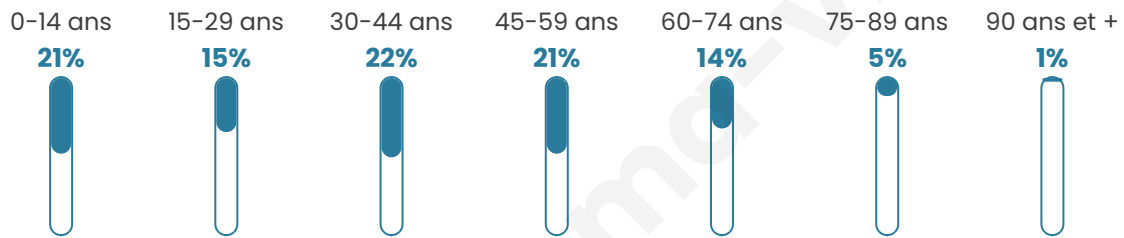

576

Age moyen

38 ans

Pop active

53.6%

Taux chômage

8.2%

Pop densité

26 h/km²

Revenu moyen

24 540 €/an

Evolution du nombre d'habitants

Sources : Institut national de la statistique et des études économiques (insee) selon Les dernières parutions officielles de 2024 portant sur les années 2020, 2021 et 2022.

Tranche d'âge

Activité professionnelle

Niveau de diplôme

Composition des ménages

Profils électoraux

Premier tour

	Marine LE PEN	34.67 %
	Emmanuel MACRON	17.00 %
	Jean-Luc MÉLENCHON	15.00 %
	Éric ZEMMOUR	12.00 %
	Valérie PÉCRESE	8.33 %
	Nicolas DUPONT-AIGNAN	3.33 %
	Yannick JADOT	3.00 %
	Jean LASSALLE	2.67 %
	Fabien ROUSSEL	1.33 %
	Philippe POUTOU	1.33 %
	Anne HIDALGO	1.00 %
	Nathalie ARTHAUD	0.33 %

407 inscrits

Participation : 75.18%

Votes blancs : 1.96%

Votes nuls : 0.00%

Second tour

	Emmanuel MACRON	35,32 %
	Marine LE PEN	64,68 %

407 inscrits

Participation : 71.25%