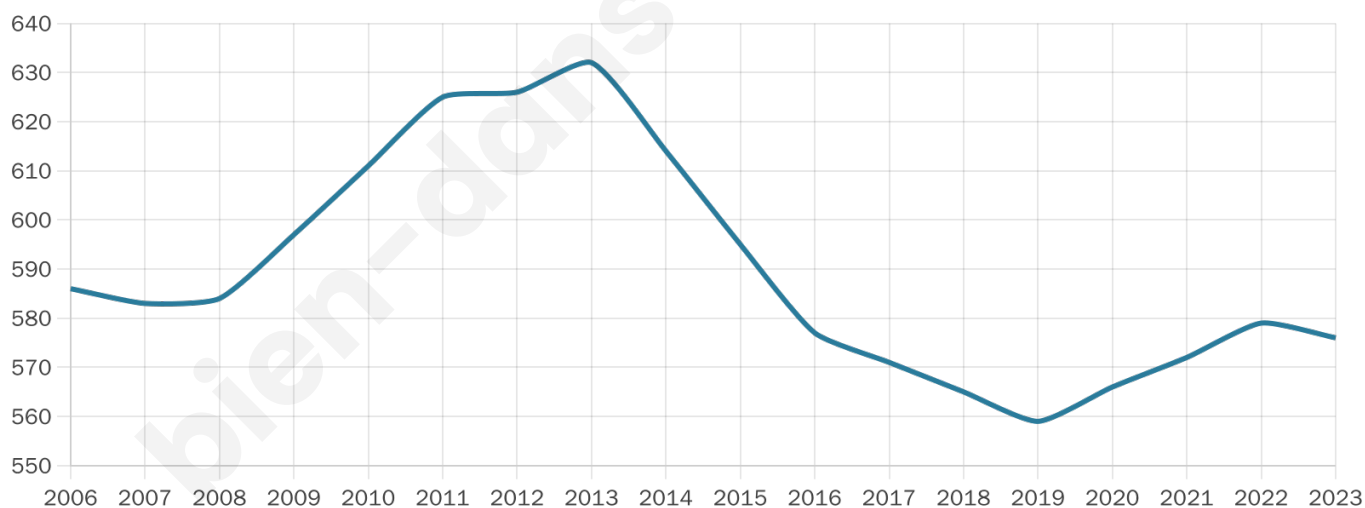

576

Age moyen

38 ans

Pop active

53.6%

Taux chômage

8.2%

Pop densité

26 h/km²

Revenu moyen

24 540 €/an

Evolution du nombre d'habitants

Sources : Institut national de la statistique et des études économiques (insee) selon Les dernières parutions officielles de 2024 portant sur les années 2020, 2021 et 2022.