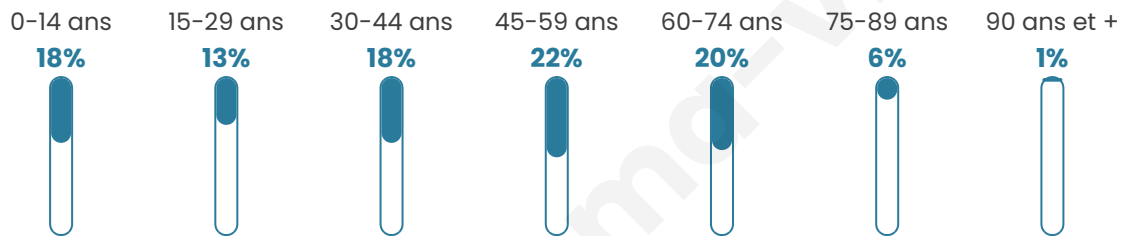

1 363

Age moyen

42 ans

Pop active

47.6%

Taux chômage

5.6%

Pop densité

114 h/km²

Revenu moyen

26 630 €/an

Evolution du nombre d'habitants

Sources : Institut national de la statistique et des études économiques (insee) selon Les dernières parutions officielles de 2024 portant sur les années 2020, 2021 et 2022.

Tranche d'âge

Activité professionnelle

Niveau de diplôme

Composition des ménages

Profils électoraux

Premier tour

	Marine LE PEN	28.33 %
	Emmanuel MACRON	28.20 %
	Jean-Luc MÉLENCHON	16.87 %
	Éric ZEMMOUR	5.91 %
	Valérie PÉCRESSÉ	5.79 %
	Yannick JADOT	4.80 %
	Jean LASSALLE	2.71 %
	Nicolas DUPONT-AIGNAN	2.34 %
	Fabien ROUSSEL	1.85 %
	Anne HIDALGO	1.48 %
	Philippe POUTOU	1.23 %
	Nathalie ARTHAUD	0.49 %

1 100 inscrits

Participation : 75.82%

Votes blancs : 0.24%

Votes nuls : 2.40%

Second tour

	Emmanuel MACRON	54,44 %
	Marine LE PEN	45,56 %

1 100 inscrits

Participation : 76.73%