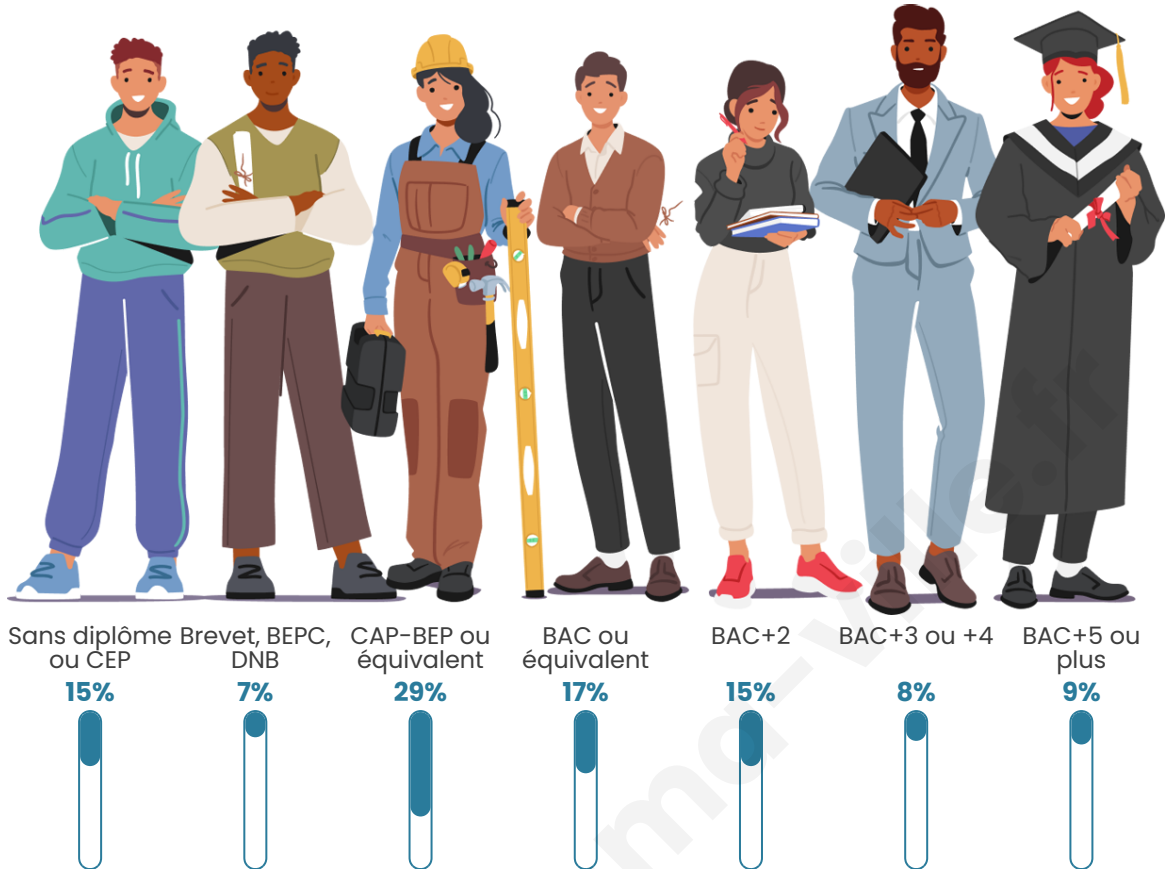

1 363

Age moyen

42 ans

Pop active

47.6%

Taux chômage

5.6%

Pop densité

Tranche d'âge

Activité professionnelle

Niveau de diplôme

Composition des ménages

Profils électoraux

Premier tour

	Marine LE PEN	28.33 %
	Emmanuel MACRON	28.20 %
	Jean-Luc MÉLENCHON	16.87 %
	Éric ZEMMOUR	5.91 %
	Valérie PÉCRESSÉ	5.79 %
	Yannick JADOT	4.80 %
	Jean LASSALLE	2.71 %
	Nicolas DUPONT-AIGNAN	2.34 %
	Fabien ROUSSEL	1.85 %
	Anne HIDALGO	1.48 %
	Philippe POUTOU	1.23 %
	Nathalie ARTHAUD	0.49 %