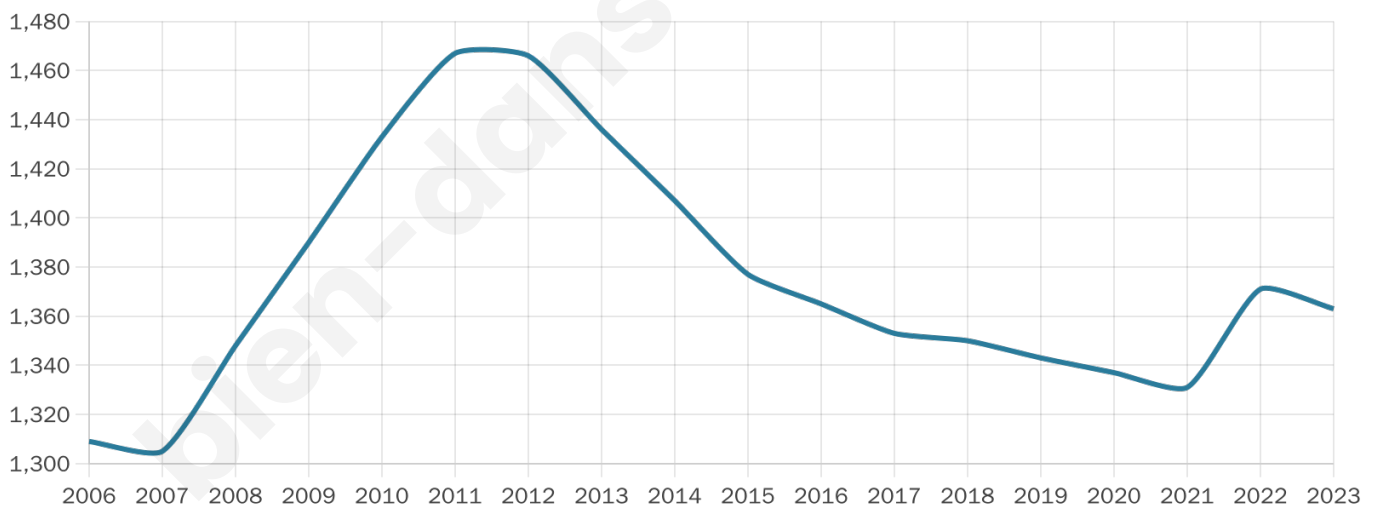

1 363

Age moyen

42 ans

Pop active

47.6%

Taux chômage

5.6%

Pop densité

114 h/km²

Revenu moyen

26 630 €/an

Evolution du nombre d'habitants

Sources : Institut national de la statistique et des études économiques (insee) selon Les dernières parutions officielles de 2024 portant sur les années 2020, 2021 et 2022.