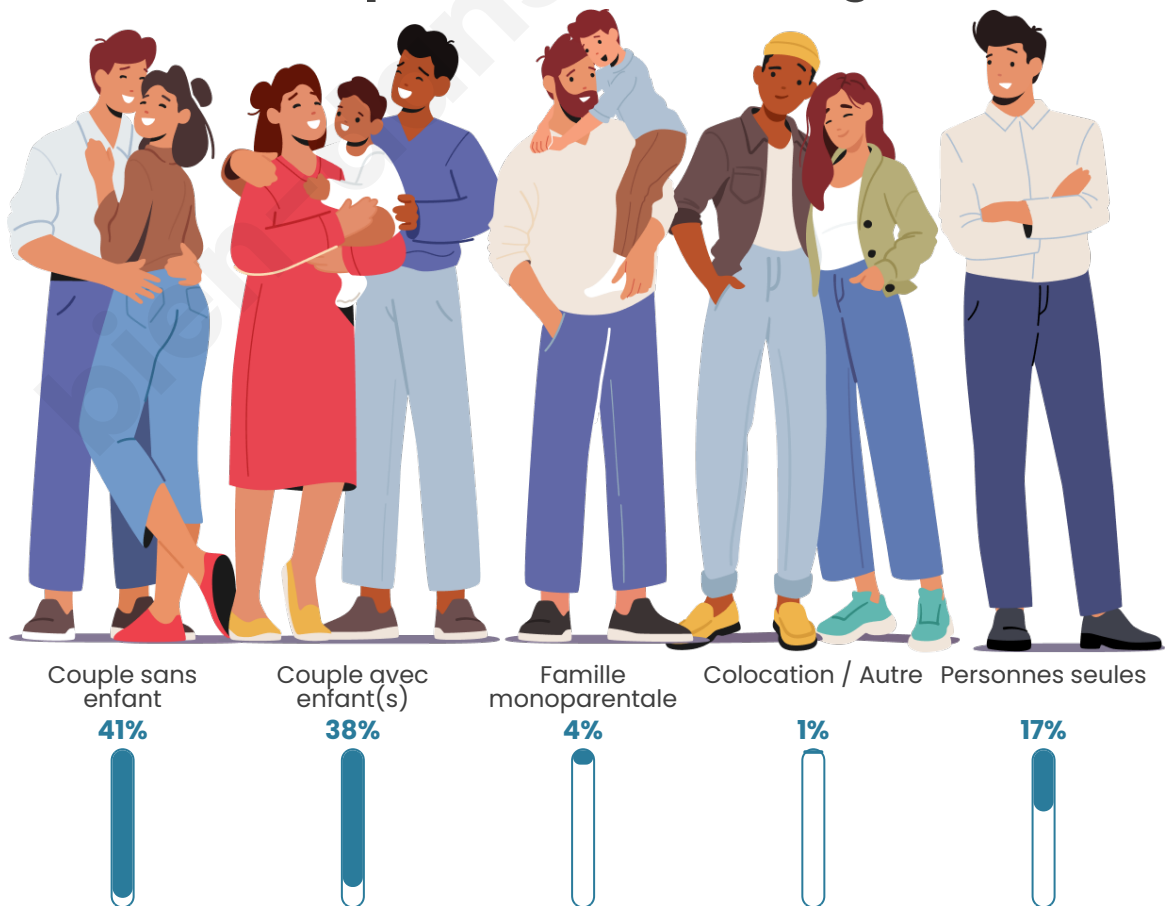

Tranche d'âge

Activité professionnelle

Niveau de diplôme

Composition des ménages

Profils électoraux

Premier tour

	Marine LE PEN	28.33 %
	Emmanuel MACRON	28.20 %
	Jean-Luc MÉLENCHON	16.87 %
	Éric ZEMMOUR	5.91 %
	Valérie PÉCRESSÉ	5.79 %
	Yannick JADOT	4.80 %
	Jean LASSALLE	2.71 %
	Nicolas DUPONT-AIGNAN	2.34 %
	Fabien ROUSSEL	1.85 %
	Anne HIDALGO	1.48 %
	Philippe POUTOU	1.23 %
	Nathalie ARTHAUD	0.49 %