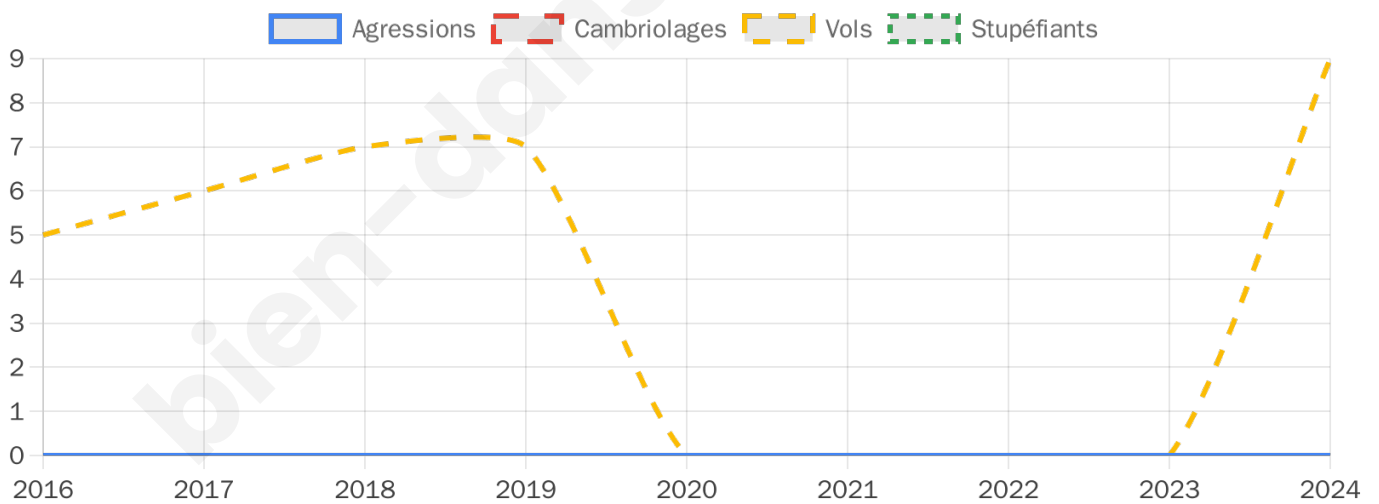

Sécurité

Agressions physiques / sexuelles

0

Cambriolages

0

Vols / dégradations

9

Stupéfiants

0

Evolution du nombre d'infractions