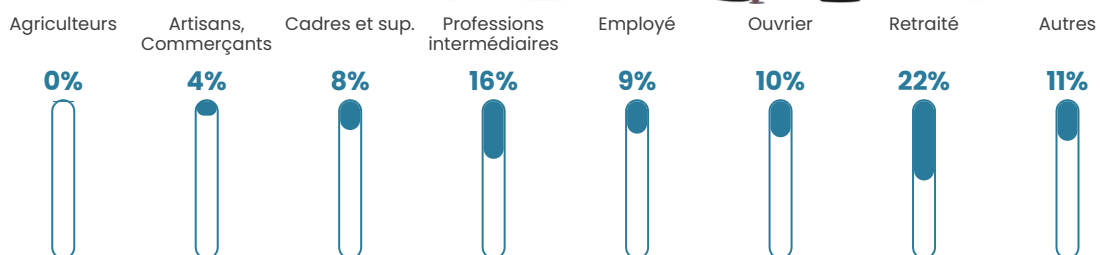

114 h/km²

Revenu moyen

26 630 €/an

Evolution du nombre d'habitants

Sources : Institut national de la statistique et des études économiques (insee) selon Les dernières parutions officielles de 2024 portant sur les années 2020, 2021 et 2022.

Tranche d'âge

Activité professionnelle

Niveau de diplôme

Composition des ménages

Profils électoraux

Premier tour

	Marine LE PEN	28.33 %
	Emmanuel MACRON	28.20 %
	Jean-Luc MÉLENCHON	16.87 %
	Éric ZEMMOUR	5.91 %
	Valérie PÉCRESSÉ	5.79 %
	Yannick JADOT	4.80 %
	Jean LASSALLE	2.71 %
	Nicolas DUPONT-AIGNAN	2.34 %
	Fabien ROUSSEL	1.85 %
	Anne HIDALGO	1.48 %
	Philippe POUTOU	1.23 %
	Nathalie ARTHAUD	0.49 %