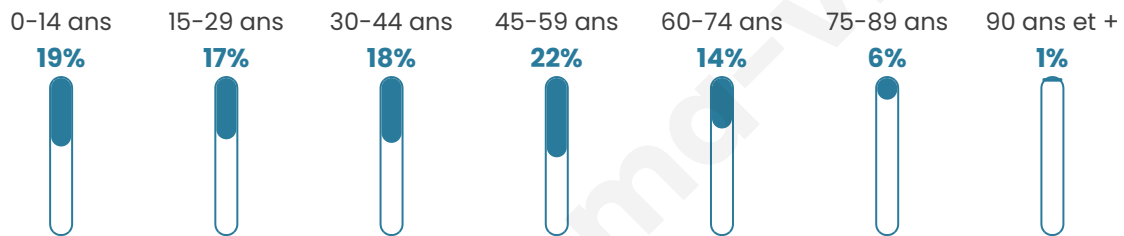

# Statistiques sur la population

Nombre d'habitants

**558**

Age moyen

**39 ans**

Pop active

**50%**

Taux chômage

**8.8%**

Pop densité

**51 h/km<sup>2</sup>**

Revenu moyen

**21 770 €/an**

## Evolution du nombre d'habitants

Sources : Institut national de la statistique et des études économiques (insee) selon Les dernières parutions officielles de 2024 portant sur les années 2020, 2021 et 2022.

## Tranche d'âge