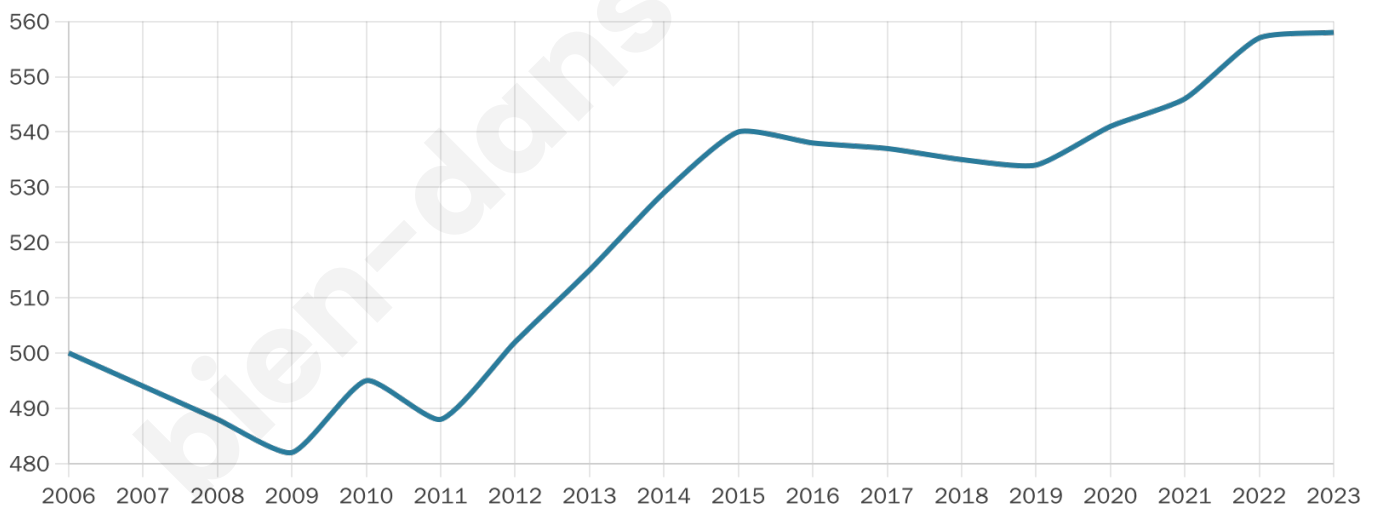

# Statistiques sur la population

Nombre d'habitants

**558**

Age moyen

**39 ans**

Pop active

**50%**

Taux chômage

**8.8%**

Pop densité

**51 h/km<sup>2</sup>**

Revenu moyen

**21 770 €/an**

## Evolution du nombre d'habitants

Sources : Institut national de la statistique et des études économiques (insee) selon Les dernières parutions officielles de 2024 portant sur les années 2020, 2021 et 2022.