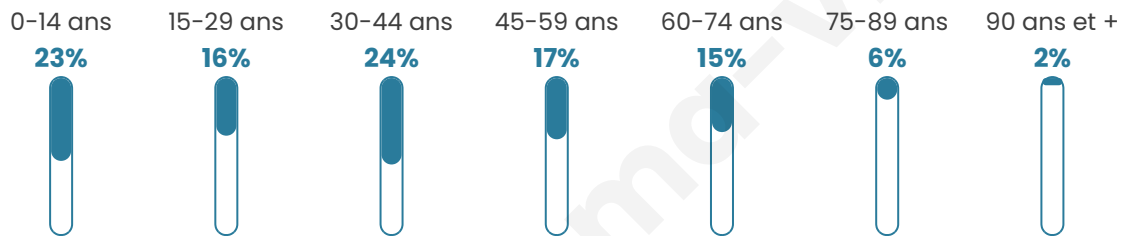

# Statistiques sur la population

Nombre d'habitants

**1 605**

Age moyen

**39 ans**

Pop active

**47.9%**

Taux chômage

**2.7%**

Pop densité

**59 h/km<sup>2</sup>**

Revenu moyen

**23 900 €/an**

## Evolution du nombre d'habitants

Sources : Institut national de la statistique et des études économiques (insee) selon Les dernières parutions officielles de 2024 portant sur les années 2020, 2021 et 2022.

## Tranche d'âge