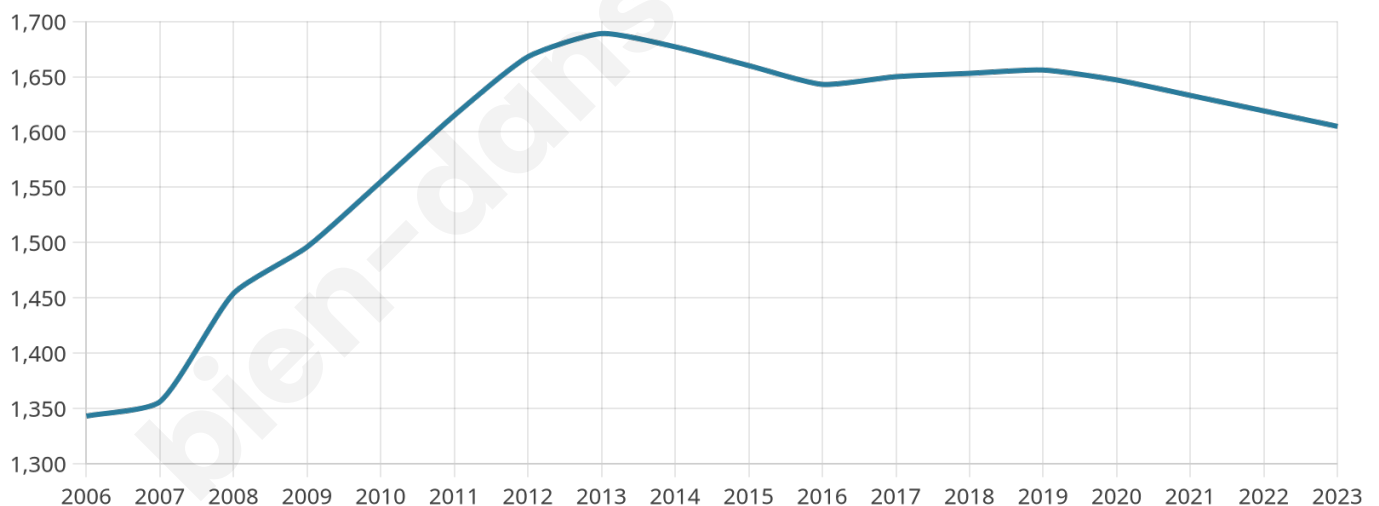

# Statistiques sur la population

Nombre d'habitants

**1 605**

Age moyen

**39 ans**

Pop active

**47.9%**

Taux chômage

**2.7%**

Pop densité

**59 h/km<sup>2</sup>**

Revenu moyen

**23 900 €/an**

## Evolution du nombre d'habitants

Sources : Institut national de la statistique et des études économiques (insee) selon Les dernières parutions officielles de 2024 portant sur les années 2020, 2021 et 2022.