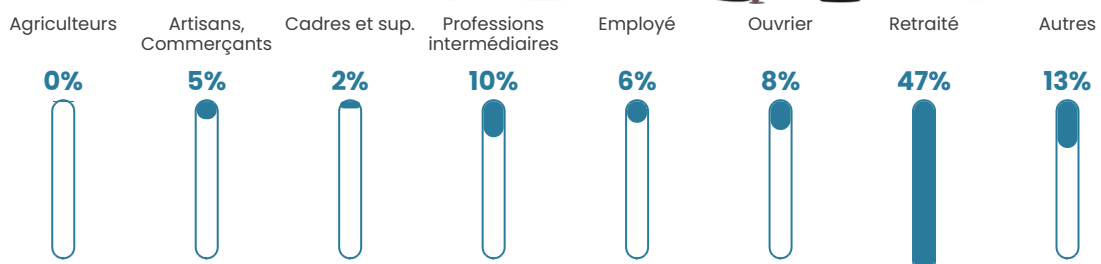

13.7%

Pop densité

52 h/km²

Revenu moyen

20 360 €/an

Evolution du nombre d'habitants

Sources : Institut national de la statistique et des études économiques (insee) selon Les dernières parutions officielles de 2024 portant sur les années 2020, 2021 et 2022.

Tranche d'âge

Activité professionnelle

Niveau de diplôme

Composition des ménages

Profils électoraux

Premier tour

	Marine LE PEN	30.96 %
	Emmanuel MACRON	22.18 %
	Jean-Luc MÉLENCHON	16.32 %
	Éric ZEMMOUR	10.46 %
	Valérie PÉCRESSE	7.11 %
	Yannick JADOT	4.60 %
	Jean LASSALLE	3.77 %
	Nicolas DUPONT-AIGNAN	1.67 %
	Nathalie ARTHAUD	0.84 %
	Fabien ROUSSEL	0.84 %
	Anne HIDALGO	0.84 %
	Philippe POUTOU	0.42 %