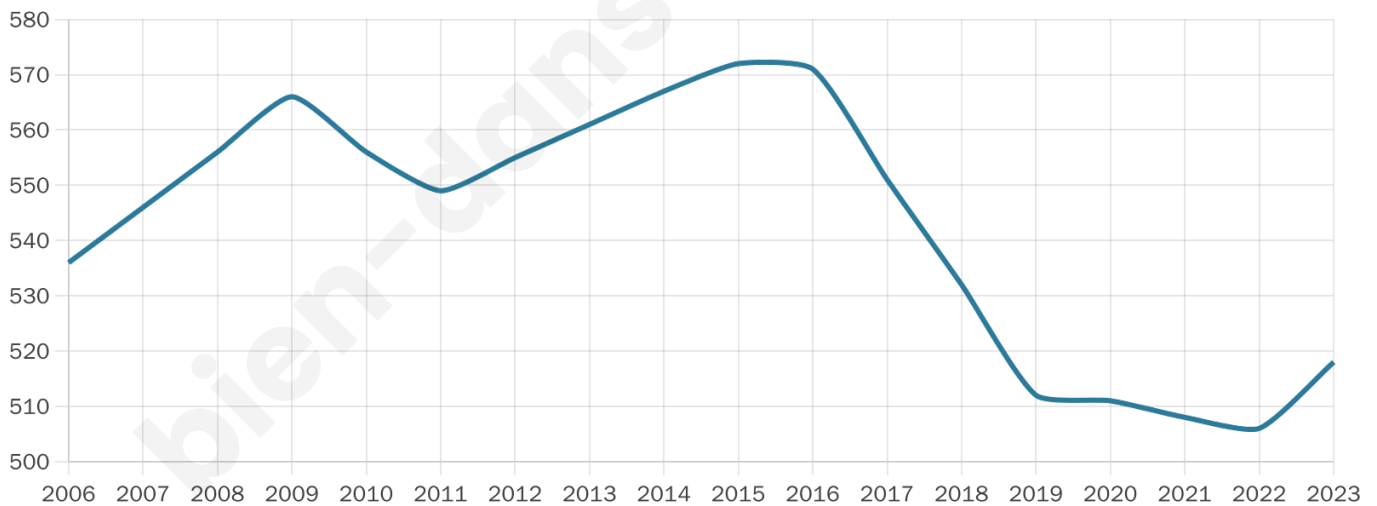

Statistiques sur la population

Nombre d'habitants

518

Age moyen

52 ans

Pop active

32.4%

Taux chômage

13.7%

Pop densité

52 h/km²

Revenu moyen

20 360 €/an

Evolution du nombre d'habitants

Sources : Institut national de la statistique et des études économiques (insee) selon Les dernières parutions officielles de 2024 portant sur les années 2020, 2021 et 2022.

Tranche d'âge

Activité professionnelle

Niveau de diplôme

Composition des ménages

Profils électoraux

Premier tour

	Marine LE PEN	30.96 %
	Emmanuel MACRON	22.18 %
	Jean-Luc MÉLENCHON	16.32 %
	Éric ZEMMOUR	10.46 %
	Valérie PÉCRESSE	7.11 %
	Yannick JADOT	4.60 %
	Jean LASSALLE	3.77 %
	Nicolas DUPONT-AIGNAN	1.67 %
	Nathalie ARTHAUD	0.84 %
	Fabien ROUSSEL	0.84 %
	Anne HIDALGO	0.84 %
	Philippe POUTOU	0.42 %