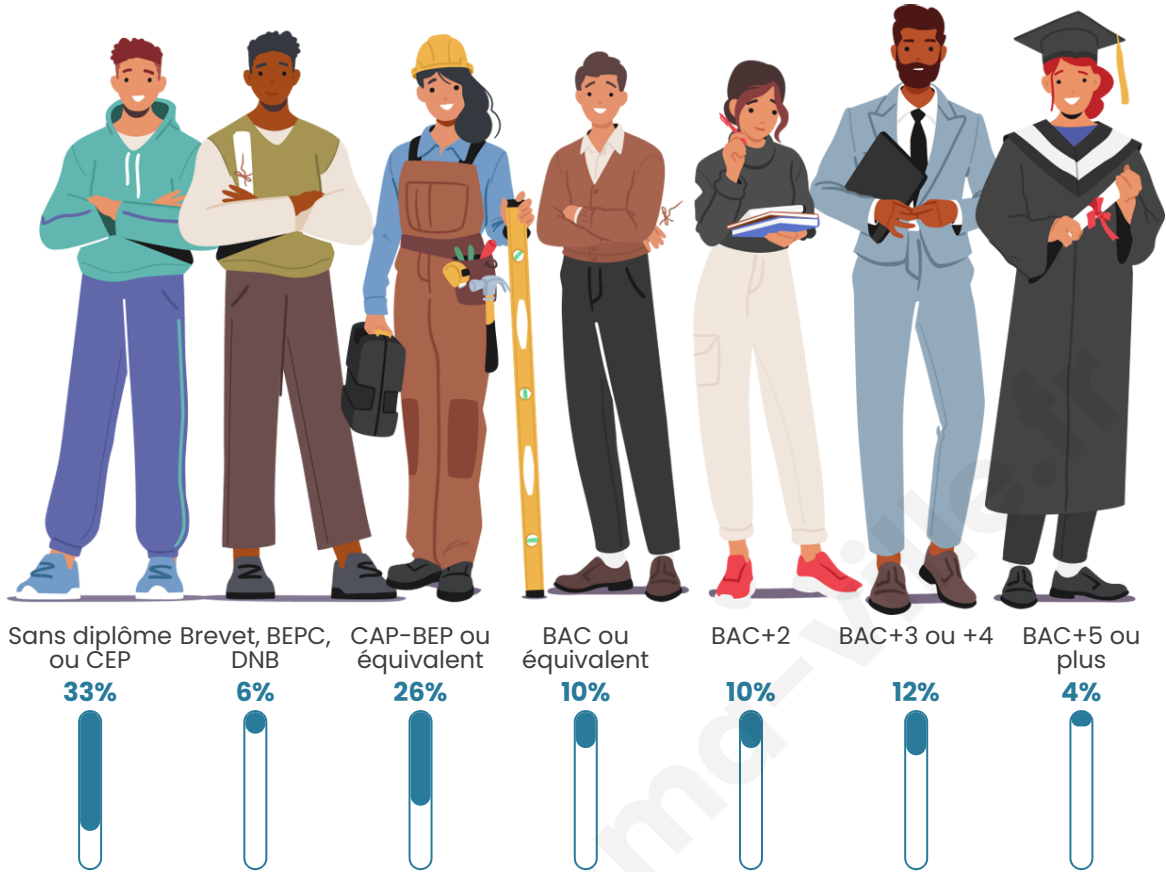

Statistiques sur la population

Nombre d'habitants

518

Age moyen

52 ans

Pop active

32.4%

Taux chômage

Tranche d'âge

Activité professionnelle

Niveau de diplôme

Composition des ménages

Profils électoraux

Premier tour

	Marine LE PEN	30.96 %
	Emmanuel MACRON	22.18 %
	Jean-Luc MÉLENCHON	16.32 %
	Éric ZEMMOUR	10.46 %
	Valérie PÉCRESSE	7.11 %
	Yannick JADOT	4.60 %
	Jean LASSALLE	3.77 %
	Nicolas DUPONT-AIGNAN	1.67 %
	Nathalie ARTHAUD	0.84 %
	Fabien ROUSSEL	0.84 %
	Anne HIDALGO	0.84 %
	Philippe POUTOU	0.42 %