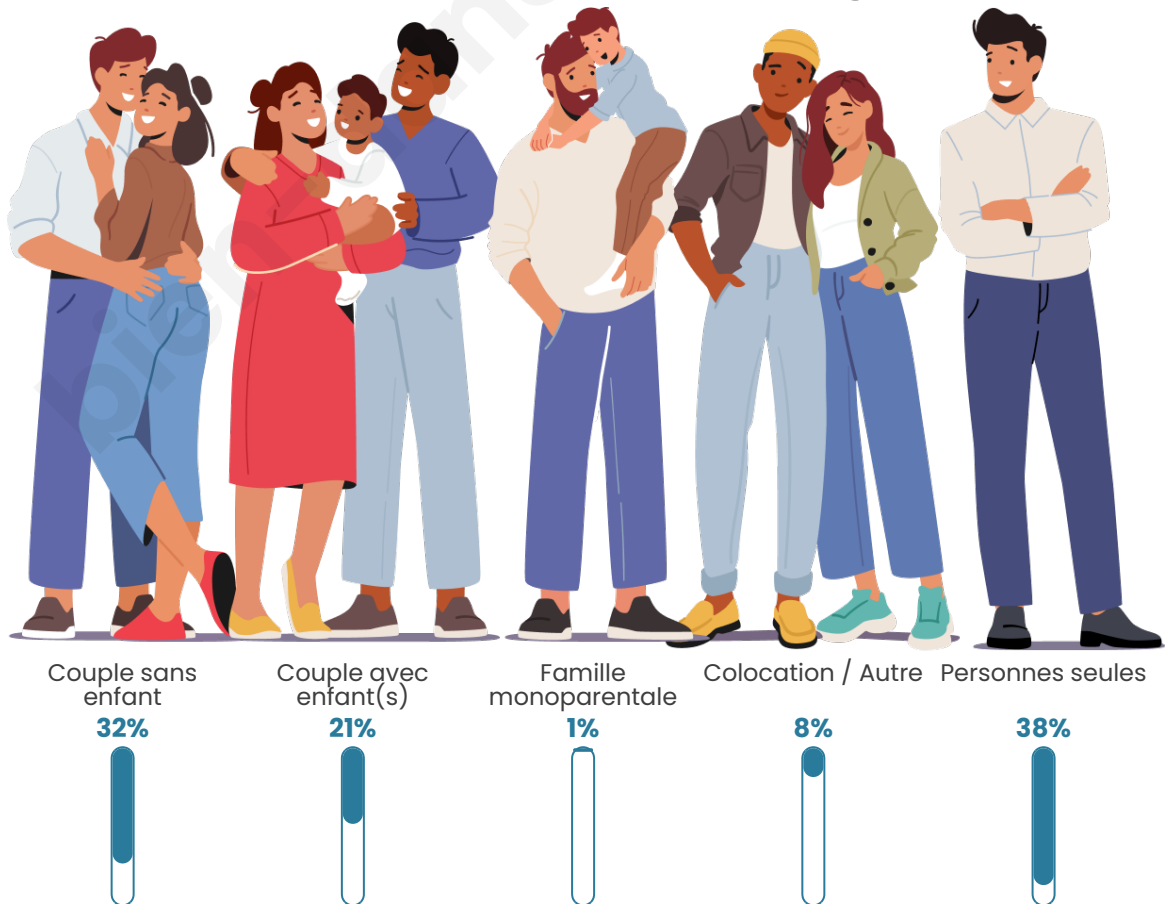

Statistiques sur la population

Nombre d'habitants

518

Age moyen

52 ans

Pop active

32.4%

Taux chômage

Tranche d'âge

Activité professionnelle

Niveau de diplôme

Composition des ménages

Profils électoraux

Premier tour

	Marine LE PEN	30.96 %
	Emmanuel MACRON	22.18 %
	Jean-Luc MÉLENCHON	16.32 %
	Éric ZEMMOUR	10.46 %
	Valérie PÉCRESSE	7.11 %
	Yannick JADOT	4.60 %
	Jean LASSALLE	3.77 %
	Nicolas DUPONT-AIGNAN	1.67 %
	Nathalie ARTHAUD	0.84 %
	Fabien ROUSSEL	0.84 %
	Anne HIDALGO	0.84 %
	Philippe POUTOU	0.42 %