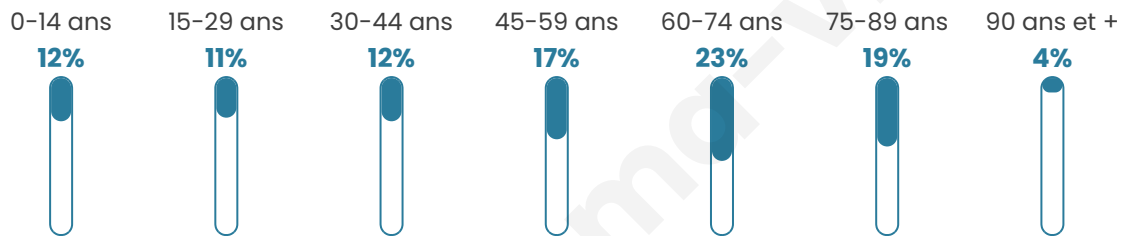

Statistiques sur la population

Nombre d'habitants

518

Age moyen

52 ans

Pop active

32.4%

Taux chômage

13.7%

Pop densité

52 h/km²

Revenu moyen

20 360 €/an

Evolution du nombre d'habitants

Sources : Institut national de la statistique et des études économiques (insee) selon Les dernières parutions officielles de 2024 portant sur les années 2020, 2021 et 2022.

Tranche d'âge

Activité professionnelle

Niveau de diplôme

Composition des ménages

Profils électoraux

Premier tour

	Marine LE PEN	30.96 %
	Emmanuel MACRON	22.18 %
	Jean-Luc MÉLENCHON	16.32 %
	Éric ZEMMOUR	10.46 %
	Valérie PÉCRESSE	7.11 %
	Yannick JADOT	4.60 %
	Jean LASSALLE	3.77 %
	Nicolas DUPONT-AIGNAN	1.67 %
	Nathalie ARTHAUD	0.84 %
	Fabien ROUSSEL	0.84 %
	Anne HIDALGO	0.84 %
	Philippe POUTOU	0.42 %

326 inscrits

Participation : 74.85%

Votes blancs : 0.00%

Votes nuls : 2.05%

Second tour

	Emmanuel MACRON	48,57 %
	Marine LE PEN	51,43 %

326 inscrits

Participation : 71.47%