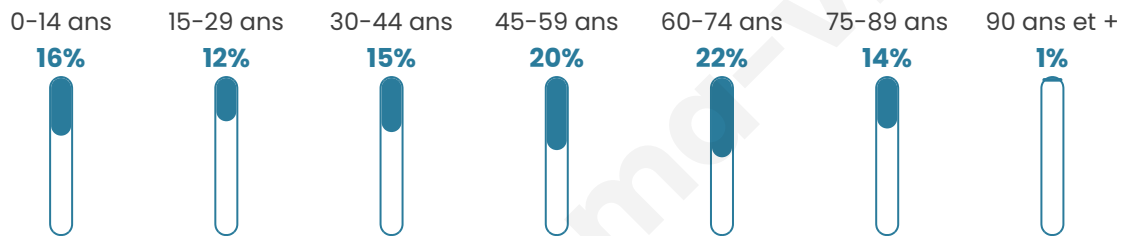

# Statistiques sur la population

Nombre d'habitants

**3 688**

Age moyen

**47 ans**

Pop active

**39.8%**

Taux chômage

**5.1%**

Pop densité

**369 h/km<sup>2</sup>**

Revenu moyen

**23 010 €/an**

## Evolution du nombre d'habitants

Sources : Institut national de la statistique et des études économiques (insee) selon Les dernières parutions officielles de 2024 portant sur les années 2020, 2021 et 2022.

## Tranche d'âge