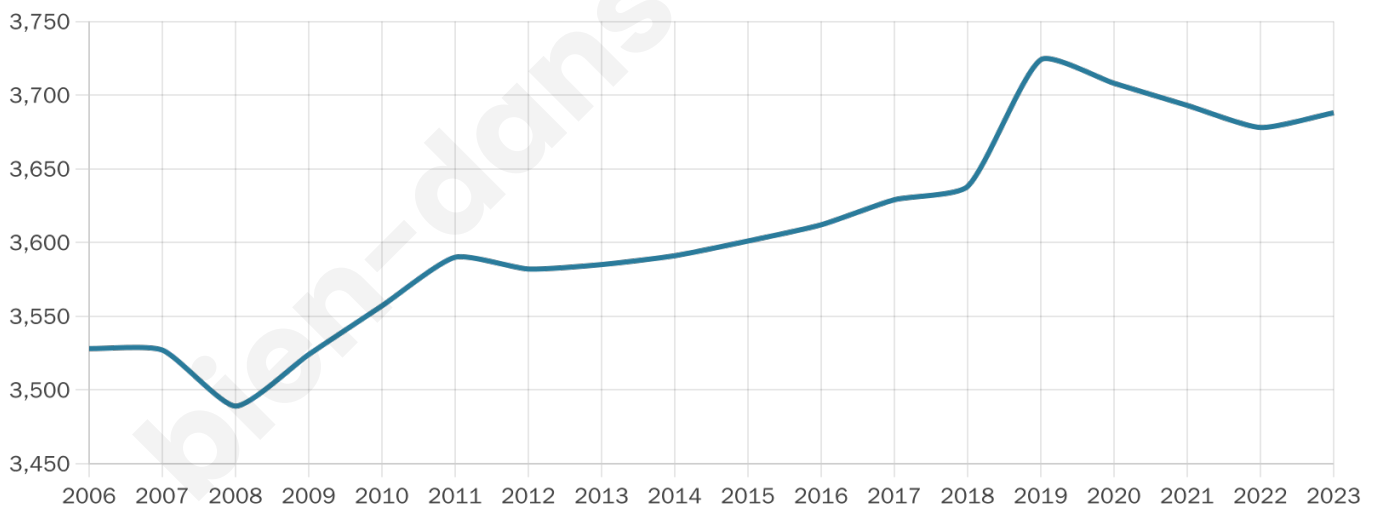

# Statistiques sur la population

Nombre d'habitants

**3 688**

Age moyen

**47 ans**

Pop active

**39.8%**

Taux chômage

**5.1%**

Pop densité

**369 h/km<sup>2</sup>**

Revenu moyen

**23 010 €/an**

## Evolution du nombre d'habitants

Sources : Institut national de la statistique et des études économiques (insee) selon Les dernières parutions officielles de 2024 portant sur les années 2020, 2021 et 2022.