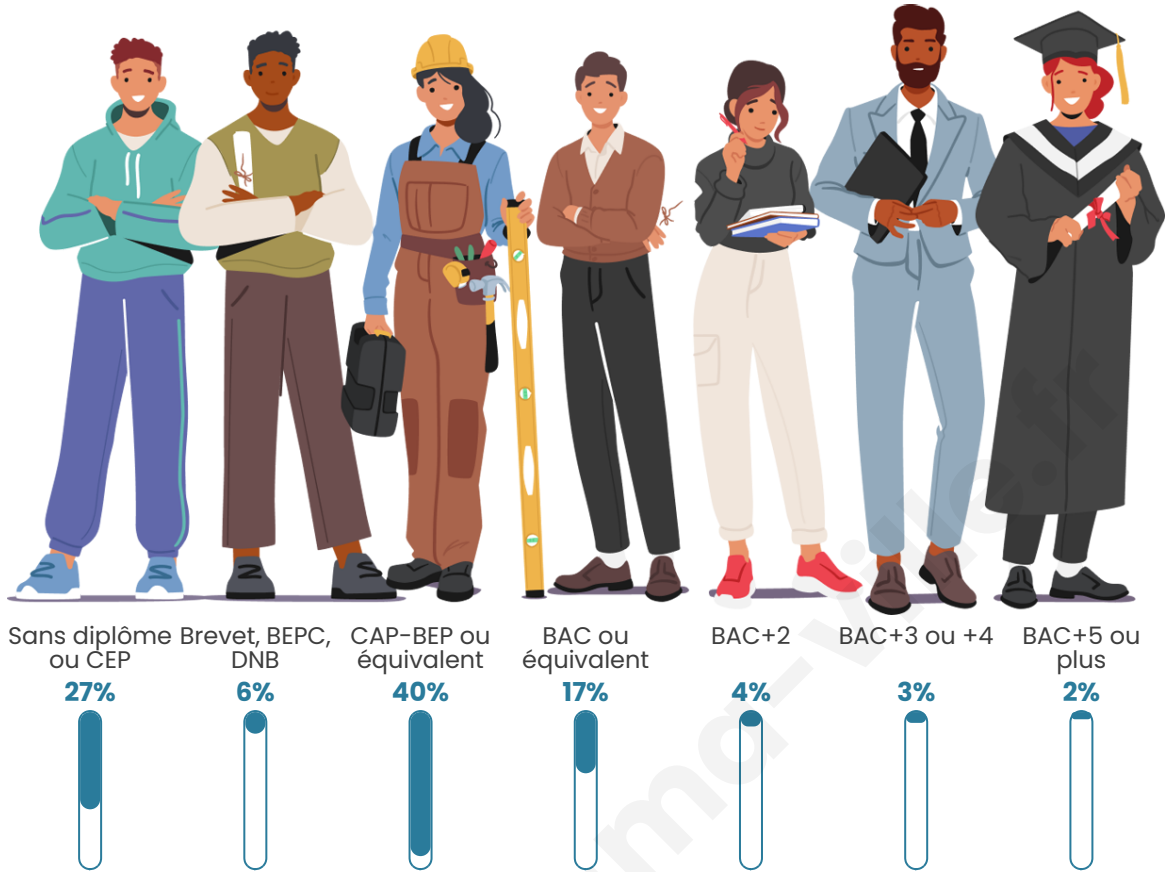

285

Age moyen

45 ans

Pop active

52.3%

Taux chômage

8.1%

Pop densité

Tranche d'âge

Activité professionnelle

Niveau de diplôme

Composition des ménages

Profils électoraux

Premier tour

	Marine LE PEN	31.95 %
	Emmanuel MACRON	26.63 %
	Jean-Luc MÉLENCHON	15.98 %
	Éric ZEMMOUR	8.28 %
	Jean LASSALLE	4.14 %
	Fabien ROUSSEL	3.55 %
	Nicolas DUPONT-AIGNAN	3.55 %
	Valérie PÉCRESE	2.96 %
	Anne HIDALGO	2.37 %
	Yannick JADOT	0.59 %
	Nathalie ARTHAUD	0.00 %
	Philippe POUTOU	0.00 %