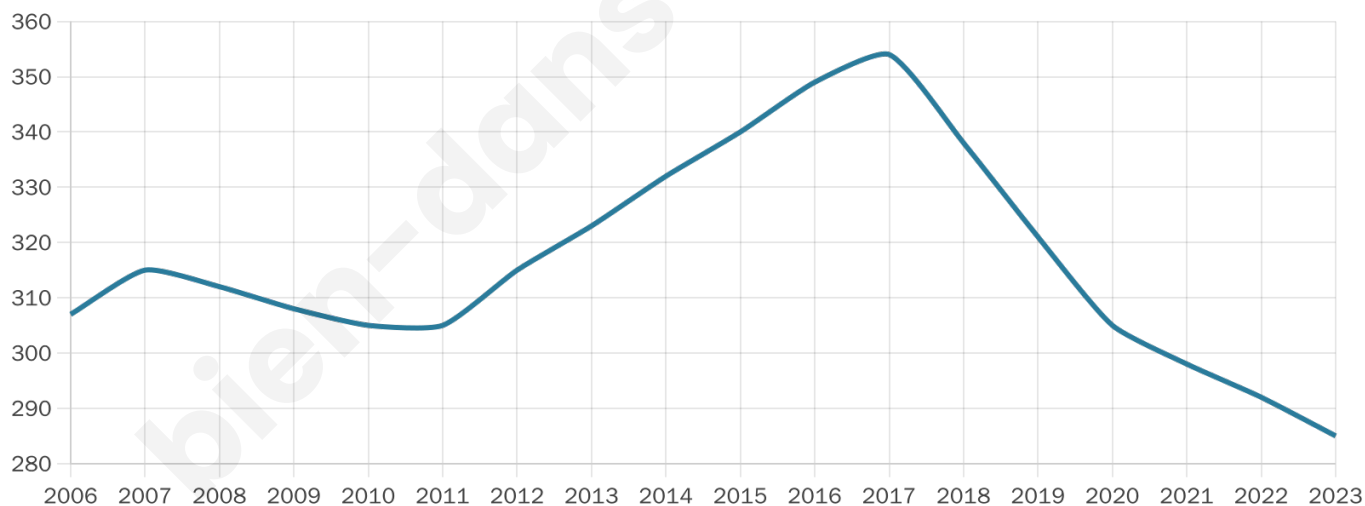

285

Age moyen

45 ans

Pop active

52.3%

Taux chômage

8.1%

Pop densité

12 h/km²

Revenu moyen

20 820 €/an

Evolution du nombre d'habitants

Sources : Institut national de la statistique et des études économiques (insee) selon Les dernières parutions officielles de 2024 portant sur les années 2020, 2021 et 2022.