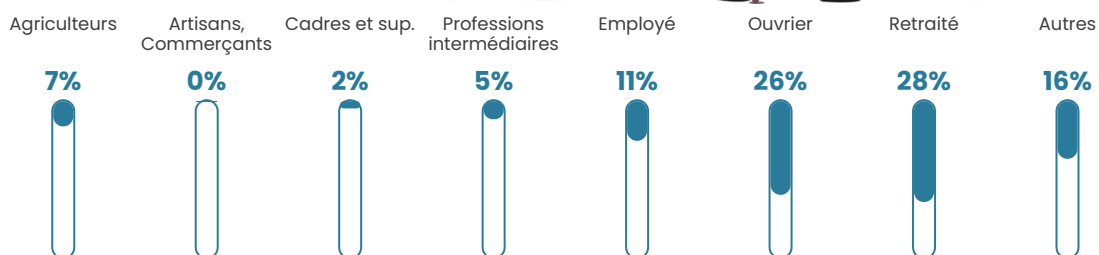

285

Age moyen

45 ans

Pop active

52.3%

Taux chômage

8.1%

Pop densité

12 h/km²

Revenu moyen

20 820 €/an

Evolution du nombre d'habitants

Sources : Institut national de la statistique et des études économiques (insee) selon Les dernières parutions officielles de 2024 portant sur les années 2020, 2021 et 2022.

Tranche d'âge

Activité professionnelle

Niveau de diplôme

Composition des ménages

Profils électoraux

Premier tour

	Marine LE PEN	31.95 %
	Emmanuel MACRON	26.63 %
	Jean-Luc MÉLENCHON	15.98 %
	Éric ZEMMOUR	8.28 %
	Jean LASSALLE	4.14 %
	Fabien ROUSSEL	3.55 %
	Nicolas DUPONT-AIGNAN	3.55 %
	Valérie PÉCRESE	2.96 %
	Anne HIDALGO	2.37 %
	Yannick JADOT	0.59 %
	Nathalie ARTHAUD	0.00 %
	Philippe POUTOU	0.00 %