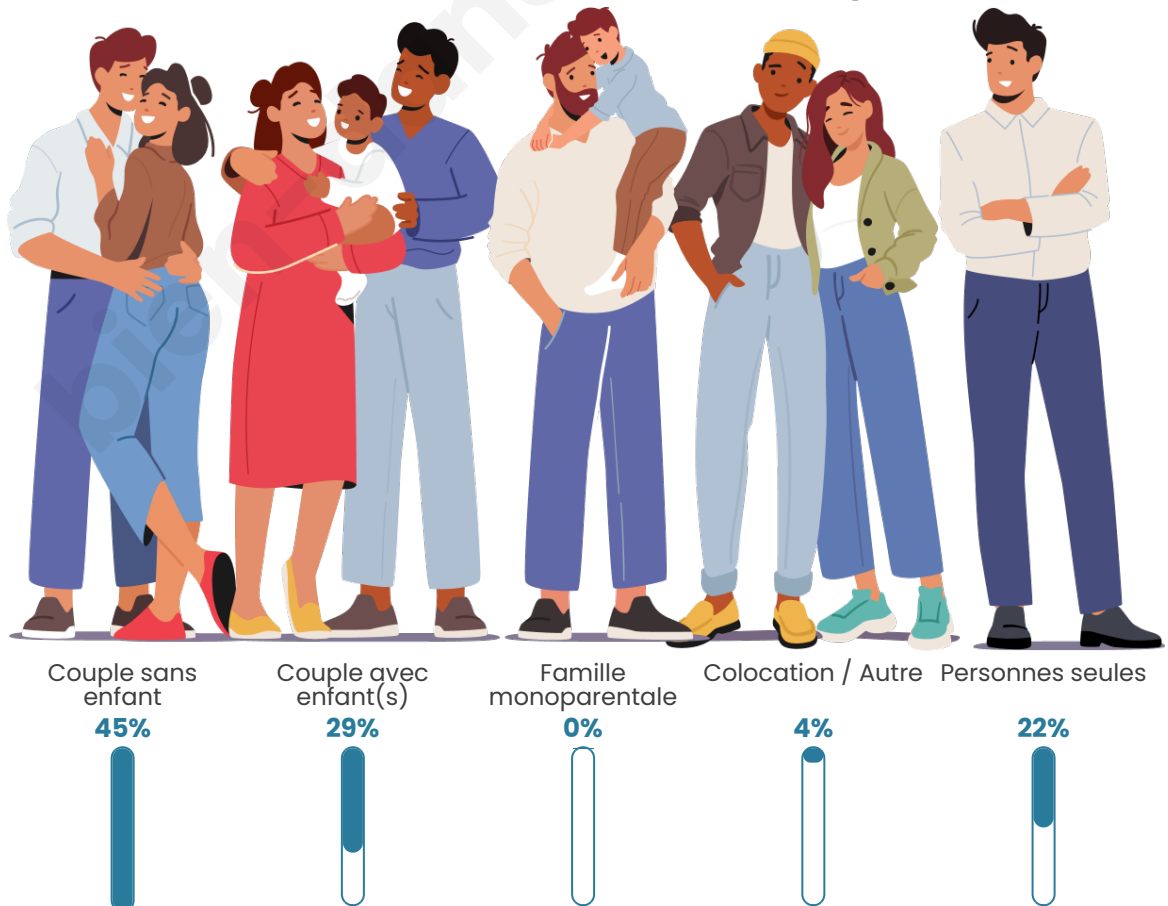

Tranche d'âge

Activité professionnelle

Niveau de diplôme

Composition des ménages

Profils électoraux

Premier tour

	Marine LE PEN	31.95 %
	Emmanuel MACRON	26.63 %
	Jean-Luc MÉLENCHON	15.98 %
	Éric ZEMMOUR	8.28 %
	Jean LASSALLE	4.14 %
	Fabien ROUSSEL	3.55 %
	Nicolas DUPONT-AIGNAN	3.55 %
	Valérie PÉCRESE	2.96 %
	Anne HIDALGO	2.37 %
	Yannick JADOT	0.59 %
	Nathalie ARTHAUD	0.00 %
	Philippe POUTOU	0.00 %