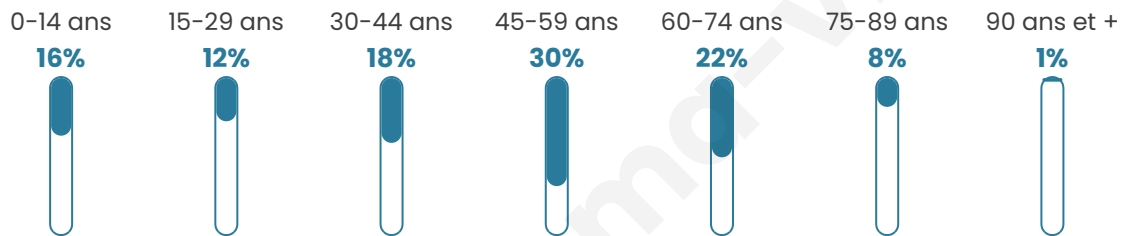

285

Age moyen

45 ans

Pop active

52.3%

Taux chômage

8.1%

Pop densité

12 h/km²

Revenu moyen

20 820 €/an

Evolution du nombre d'habitants

Sources : Institut national de la statistique et des études économiques (insee) selon Les dernières parutions officielles de 2024 portant sur les années 2020, 2021 et 2022.

Tranche d'âge

Activité professionnelle

Niveau de diplôme

Composition des ménages

Profils électoraux

Premier tour

	Marine LE PEN	31.95 %
	Emmanuel MACRON	26.63 %
	Jean-Luc MÉLENCHON	15.98 %
	Éric ZEMMOUR	8.28 %
	Jean LASSALLE	4.14 %
	Fabien ROUSSEL	3.55 %
	Nicolas DUPONT-AIGNAN	3.55 %
	Valérie PÉCRESE	2.96 %
	Anne HIDALGO	2.37 %
	Yannick JADOT	0.59 %
	Nathalie ARTHAUD	0.00 %
	Philippe POUTOU	0.00 %

225 inscrits

Participation : 76.89%

Votes blancs : 2.31%

Votes nuls : 0.00%

Second tour

	Emmanuel MACRON	42,76 %
	Marine LE PEN	57,24 %

225 inscrits

Participation : 76.44%