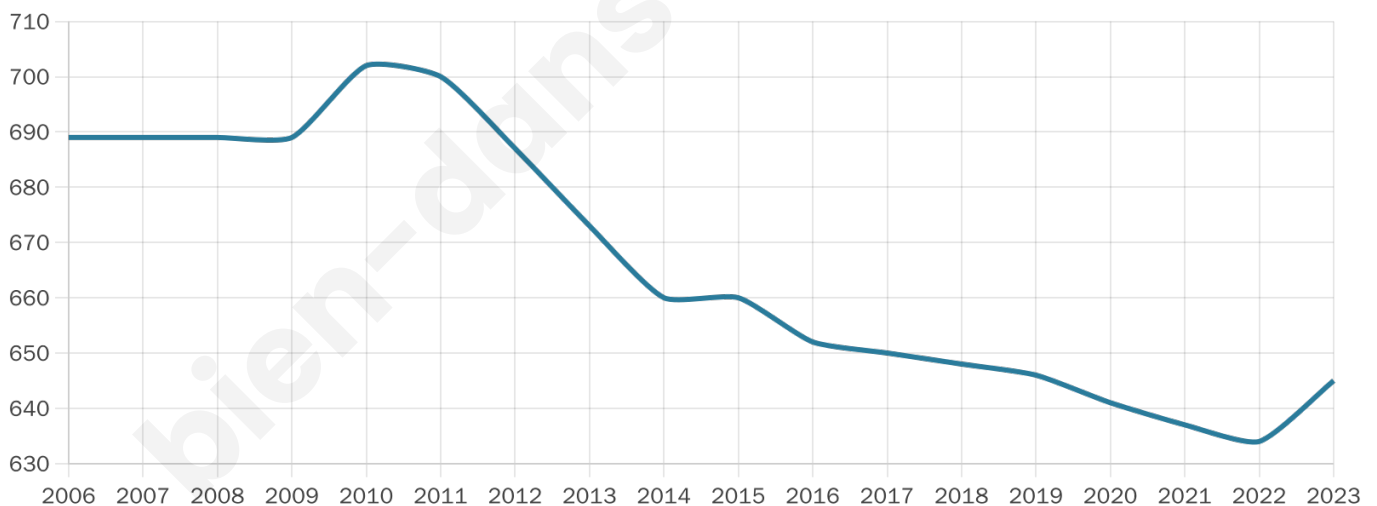

645

Age moyen

44 ans

Pop active

49%

Taux chômage

4.7%

Pop densité

38 h/km²

Revenu moyen

25 030 €/an

Evolution du nombre d'habitants

Sources : Institut national de la statistique et des études économiques (insee) selon Les dernières parutions officielles de 2024 portant sur les années 2020, 2021 et 2022.