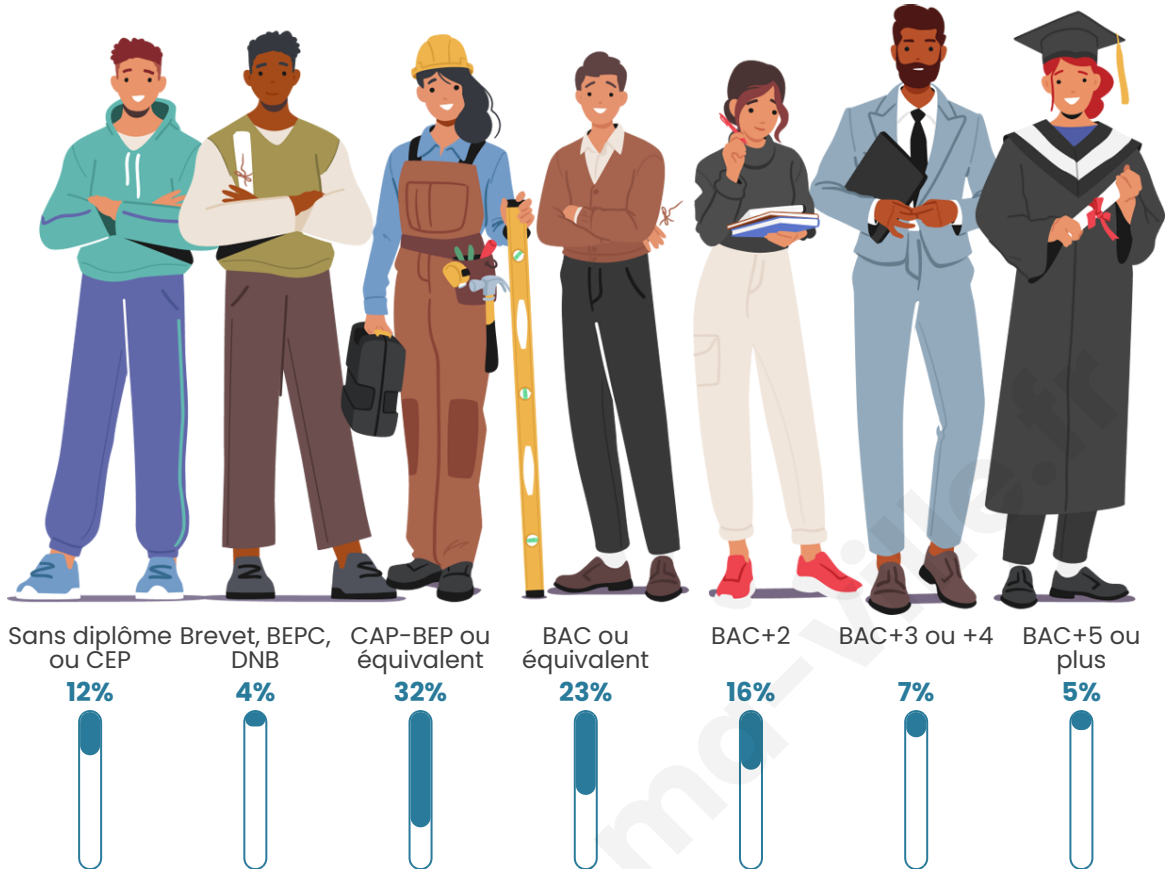

645

Age moyen

44 ans

Pop active

49%

Taux chômage

4.7%

Pop densité

Tranche d'âge

Activité professionnelle

Niveau de diplôme

Composition des ménages

Profils électoraux

Premier tour

	Emmanuel MACRON	28.69 %
	Marine LE PEN	23.34 %
	Jean-Luc MÉLENCHON	13.06 %
	Éric ZEMMOUR	12.63 %
	Jean LASSALLE	5.14 %
	Fabien ROUSSEL	4.28 %
	Yannick JADOT	3.43 %
	Valérie PÉCRESSE	3.43 %
	Nicolas DUPONT-AIGNAN	3.21 %
	Anne HIDALGO	1.28 %
	Philippe POUTOU	1.28 %
	Nathalie ARTHAUD	0.21 %