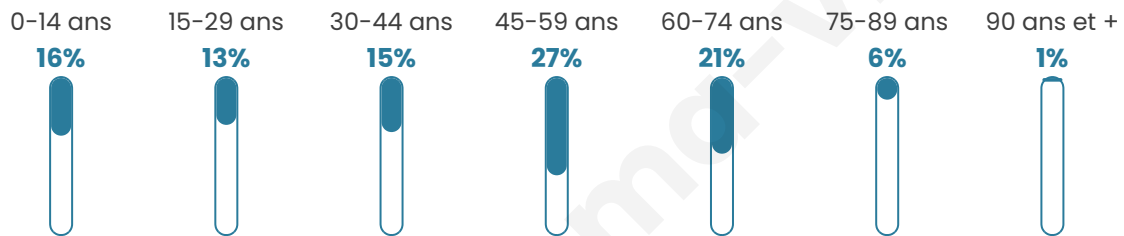

645

Age moyen

44 ans

Pop active

49%

Taux chômage

4.7%

Pop densité

38 h/km²

Revenu moyen

25 030 €/an

Evolution du nombre d'habitants

Sources : Institut national de la statistique et des études économiques (insee) selon Les dernières parutions officielles de 2024 portant sur les années 2020, 2021 et 2022.

Tranche d'âge

Activité professionnelle

Niveau de diplôme

Composition des ménages

Profils électoraux

Premier tour

	Emmanuel MACRON	28.69 %
	Marine LE PEN	23.34 %
	Jean-Luc MÉLENCHON	13.06 %
	Éric ZEMMOUR	12.63 %
	Jean LASSALLE	5.14 %
	Fabien ROUSSEL	4.28 %
	Yannick JADOT	3.43 %
	Valérie PÉCRESSE	3.43 %
	Nicolas DUPONT-AIGNAN	3.21 %
	Anne HIDALGO	1.28 %
	Philippe POUTOU	1.28 %
	Nathalie ARTHAUD	0.21 %

575 inscrits

Participation : 83.48%

Votes blancs : 2.50%

Votes nuls : 0.21%

Second tour

	Emmanuel MACRON	49,17 %
	Marine LE PEN	50,83 %

576 inscrits

Participation : 81.77%