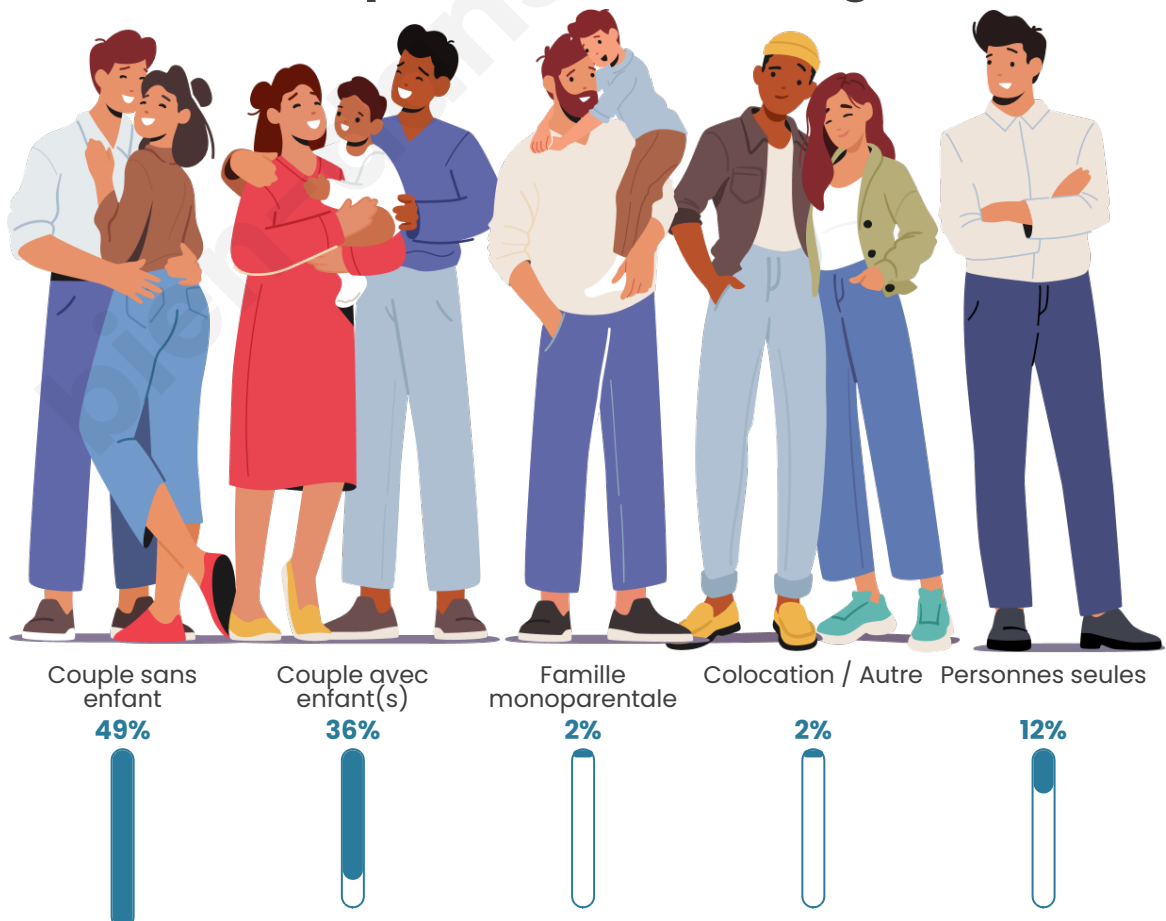

Tranche d'âge

Activité professionnelle

Niveau de diplôme

Composition des ménages

Profils électoraux

Premier tour

	Emmanuel MACRON	28.69 %
	Marine LE PEN	23.34 %
	Jean-Luc MÉLENCHON	13.06 %
	Éric ZEMMOUR	12.63 %
	Jean LASSALLE	5.14 %
	Fabien ROUSSEL	4.28 %
	Yannick JADOT	3.43 %
	Valérie PÉCRESSE	3.43 %
	Nicolas DUPONT-AIGNAN	3.21 %
	Anne HIDALGO	1.28 %
	Philippe POUTOU	1.28 %
	Nathalie ARTHAUD	0.21 %