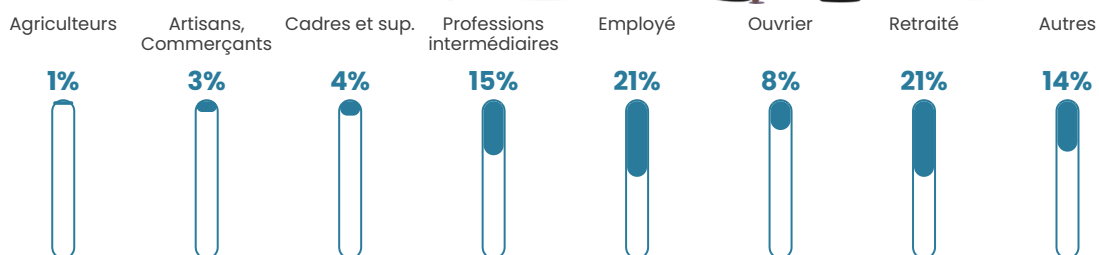

38 h/km²

Revenu moyen

25 030 €/an

Evolution du nombre d'habitants

Sources : Institut national de la statistique et des études économiques (insee) selon Les dernières parutions officielles de 2024 portant sur les années 2020, 2021 et 2022.

Tranche d'âge

Activité professionnelle

Niveau de diplôme

Composition des ménages

Profils électoraux

Premier tour

	Emmanuel MACRON	28.69 %
	Marine LE PEN	23.34 %
	Jean-Luc MÉLENCHON	13.06 %
	Éric ZEMMOUR	12.63 %
	Jean LASSALLE	5.14 %
	Fabien ROUSSEL	4.28 %
	Yannick JADOT	3.43 %
	Valérie PÉCRESSE	3.43 %
	Nicolas DUPONT-AIGNAN	3.21 %
	Anne HIDALGO	1.28 %
	Philippe POUTOU	1.28 %
	Nathalie ARTHAUD	0.21 %