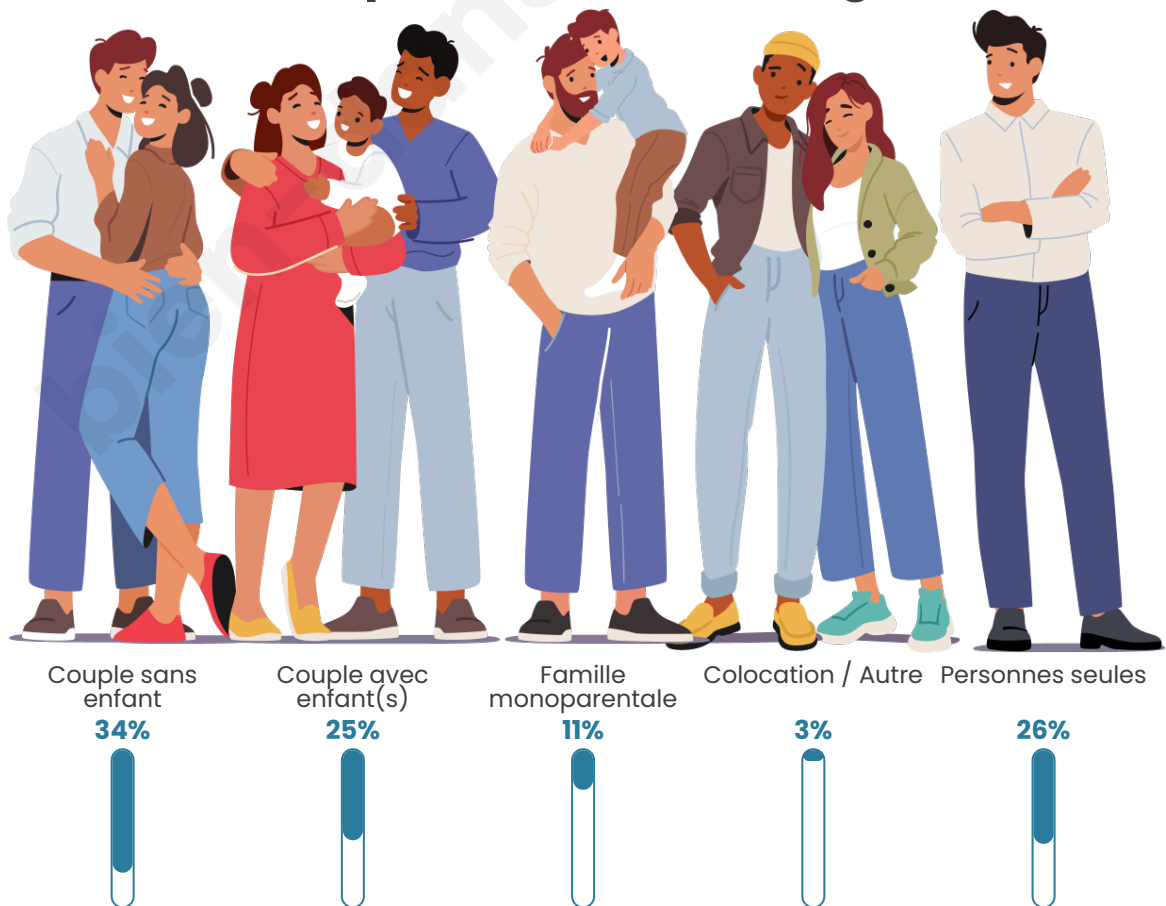

Tranche d'âge

Activité professionnelle

Niveau de diplôme

Composition des ménages

Profils électoraux

Premier tour

	Emmanuel MACRON	32.07 %
	Jean-Luc MÉLENCHON	25.43 %
	Marine LE PEN	19.65 %
	Valérie PÉCRESE	5.41 %
	Yannick JADOT	4.70 %
	Éric ZEMMOUR	3.86 %
	Fabien ROUSSEL	2.51 %
	Anne HIDALGO	2.18 %
	Nicolas DUPONT- AIGNAN	1.47 %
	Jean LASSALLE	1.29 %
	Nathalie ARTHAUD	0.78 %
	Philippe POUTOU	0.66 %