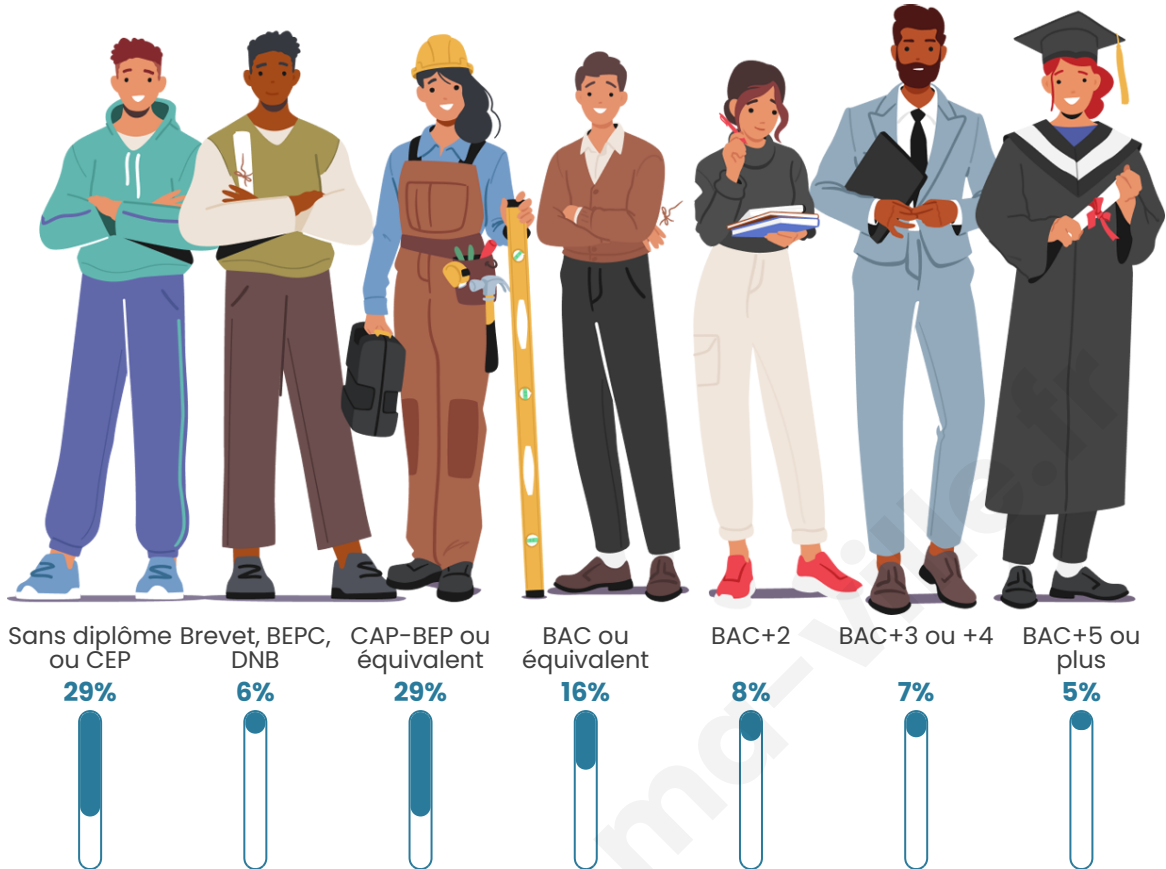

Tranche d'âge

Activité professionnelle

Niveau de diplôme

Composition des ménages

Profils électoraux

Premier tour

	Emmanuel MACRON	32.07 %
	Jean-Luc MÉLENCHON	25.43 %
	Marine LE PEN	19.65 %
	Valérie PÉCRESE	5.41 %
	Yannick JADOT	4.70 %
	Éric ZEMMOUR	3.86 %
	Fabien ROUSSEL	2.51 %
	Anne HIDALGO	2.18 %
	Nicolas DUPONT- AIGNAN	1.47 %
	Jean LASSALLE	1.29 %
	Nathalie ARTHAUD	0.78 %
	Philippe POUTOU	0.66 %