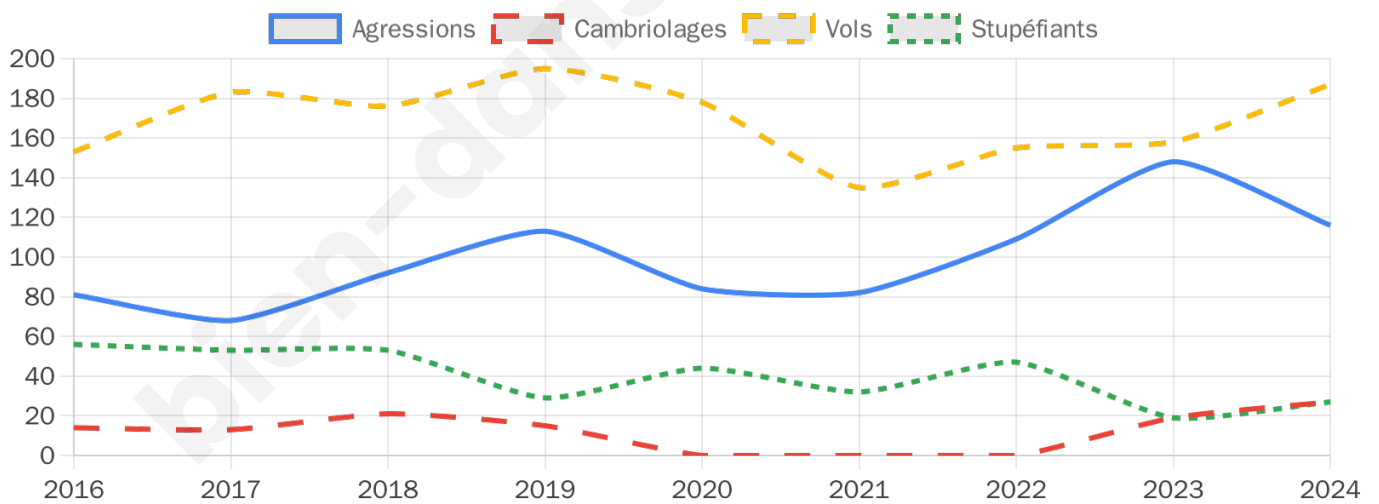

5 103 inscrits

Participation : 66.92%

Votes blancs : 1.55%

Votes nuls : 0.56%

Second tour

	Emmanuel MACRON	65,92 %
	Marine LE PEN	34,08 %

5 106 inscrits

Participation : 66.12%

Votes blancs : 6.4%

Votes nuls : 2.52%

Sécurité

Agressions physiques / sexuelles

116

Cambriolages

27

Vols / dégradations

187

Stupéfiants

27

Evolution du nombre d'infractions

Pour comparer

(en proportion du nombre d'habitants)

Sources : Bases statistiques communale, départementale et régionale de la délinquance enregistrée par la police et la gendarmerie nationales selon les dernières parutions officielles de 2025 portant sur l'année 2024 ([data.gouv](https://data.gouv.fr)).