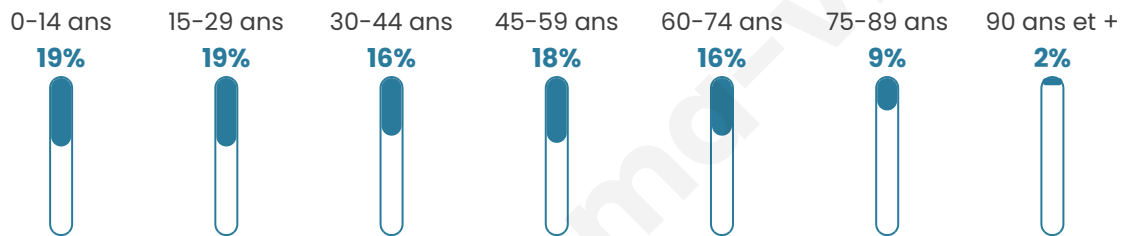

Age moyen

41 ans

Pop active

38.5%

Taux chômage

15.1%

Pop densité

2 707 h/km²

Revenu moyen

19 370 €/an

Evolution du nombre d'habitants

Sources : Institut national de la statistique et des études économiques (insee) selon Les dernières parutions officielles de 2024 portant sur les années 2020, 2021 et 2022.

Tranche d'âge

Activité professionnelle

Niveau de diplôme

Composition des ménages

Profils électoraux

Premier tour

	Emmanuel MACRON	32.07 %
	Jean-Luc MÉLENCHON	25.43 %
	Marine LE PEN	19.65 %
	Valérie PÉCRESE	5.41 %
	Yannick JADOT	4.70 %
	Éric ZEMMOUR	3.86 %
	Fabien ROUSSEL	2.51 %
	Anne HIDALGO	2.18 %
	Nicolas DUPONT- AIGNAN	1.47 %
	Jean LASSALLE	1.29 %
	Nathalie ARTHAUD	0.78 %
	Philippe POUTOU	0.66 %