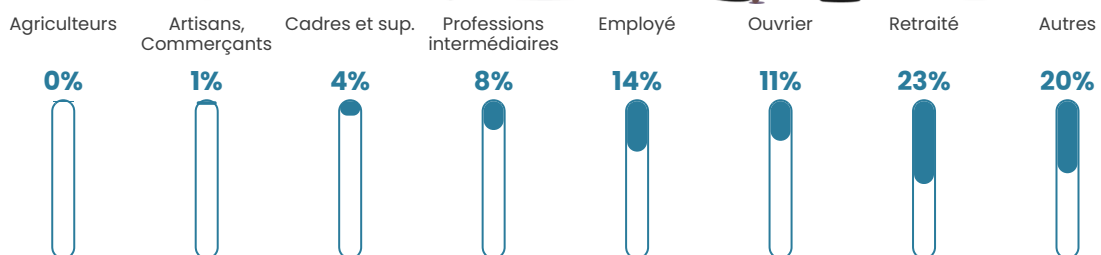

Revenu moyen

19 370 €/an

Evolution du nombre d'habitants

Sources : Institut national de la statistique et des études économiques (insee) selon Les dernières parutions officielles de 2024 portant sur les années 2020, 2021 et 2022.

Tranche d'âge

Activité professionnelle

Niveau de diplôme

Composition des ménages

Profils électoraux

Premier tour

	Emmanuel MACRON	32.07 %
	Jean-Luc MÉLENCHON	25.43 %
	Marine LE PEN	19.65 %
	Valérie PÉCRESE	5.41 %
	Yannick JADOT	4.70 %
	Éric ZEMMOUR	3.86 %
	Fabien ROUSSEL	2.51 %
	Anne HIDALGO	2.18 %
	Nicolas DUPONT- AIGNAN	1.47 %
	Jean LASSALLE	1.29 %
	Nathalie ARTHAUD	0.78 %
	Philippe POUTOU	0.66 %