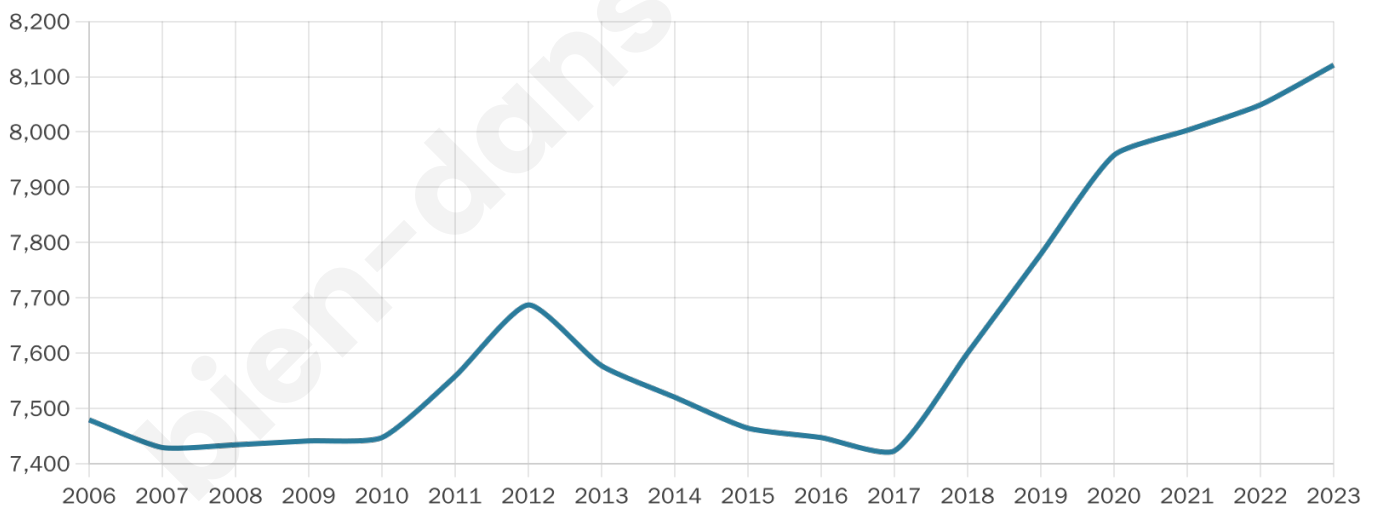

Age moyen

41 ans

Pop active

38.5%

Taux chômage

15.1%

Pop densité

2 707 h/km²

Revenu moyen

19 370 €/an

Evolution du nombre d'habitants

Sources : Institut national de la statistique et des études économiques (insee) selon Les dernières parutions officielles de 2024 portant sur les années 2020, 2021 et 2022.