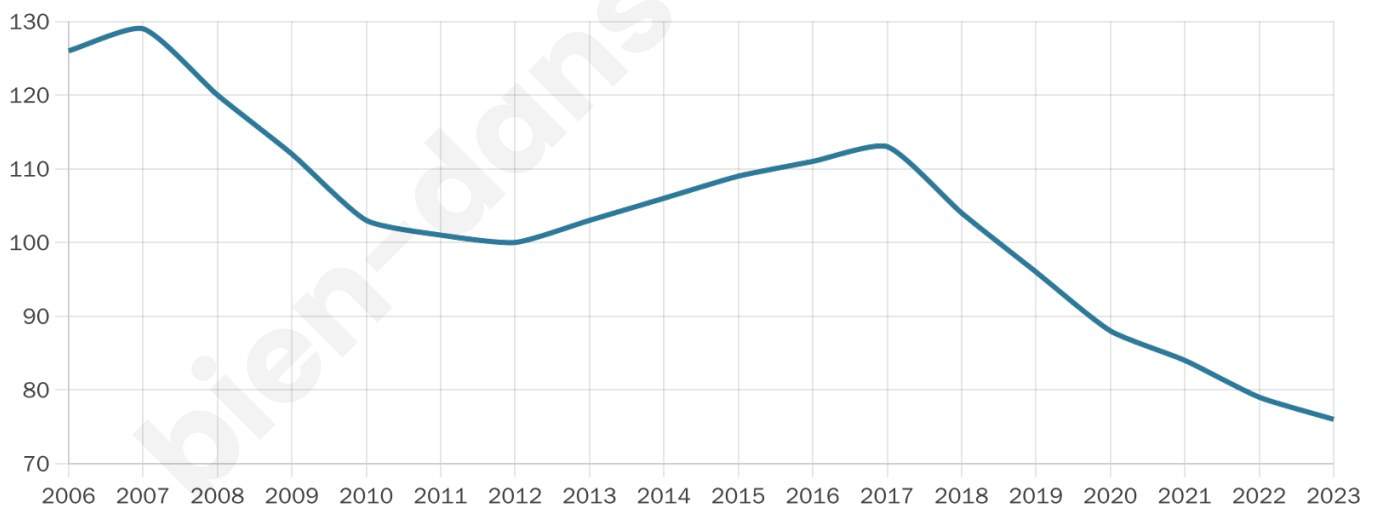

76

Age moyen

43 ans

Pop active

65.8%

Taux chômage

8.9%

Pop densité

15 h/km²

Revenu moyen

NC

Evolution du nombre d'habitants

Sources : Institut national de la statistique et des études économiques (insee) selon Les dernières parutions officielles de 2024 portant sur les années 2020, 2021 et 2022.