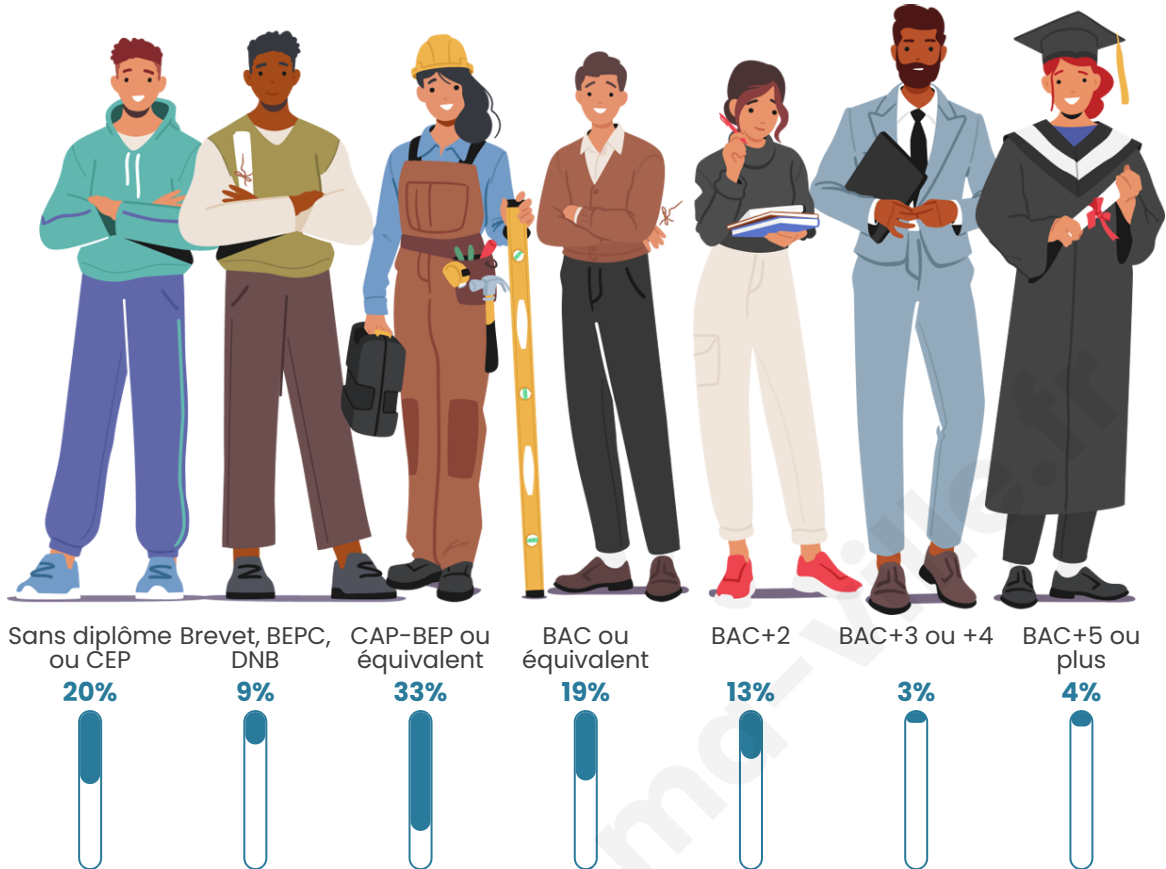

76

Age moyen

43 ans

Pop active

65.8%

Taux chômage

8.9%

Pop densité

Tranche d'âge

Activité professionnelle

Niveau de diplôme

Composition des ménages

Profils électoraux

Premier tour

	Marine LE PEN	37.33 %
	Emmanuel MACRON	24.00 %
	Jean-Luc MÉLENCHON	14.67 %
	Nicolas DUPONT-AIGNAN	8.00 %
	Valérie PÉCRESSE	6.67 %
	Nathalie ARTHAUD	4.00 %
	Yannick JADOT	2.67 %
	Jean LASSALLE	1.33 %
	Philippe POUTOU	1.33 %
	Fabien ROUSSEL	0.00 %
	Éric ZEMMOUR	0.00 %
	Anne HIDALGO	0.00 %