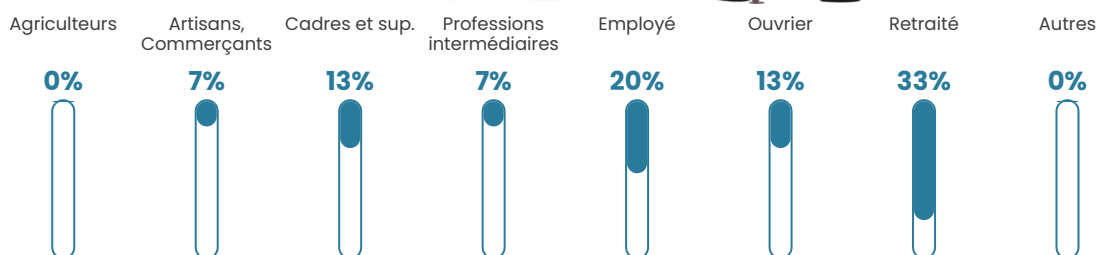

15 h/km²

Revenu moyen

NC

Evolution du nombre d'habitants

Sources : Institut national de la statistique et des études économiques (insee) selon Les dernières parutions officielles de 2024 portant sur les années 2020, 2021 et 2022.

Tranche d'âge

Activité professionnelle

Niveau de diplôme

Composition des ménages

Profils électoraux

Premier tour

	Marine LE PEN	37.33 %
	Emmanuel MACRON	24.00 %
	Jean-Luc MÉLENCHON	14.67 %
	Nicolas DUPONT-AIGNAN	8.00 %
	Valérie PÉCRESSE	6.67 %
	Nathalie ARTHAUD	4.00 %
	Yannick JADOT	2.67 %
	Jean LASSALLE	1.33 %
	Philippe POUTOU	1.33 %
	Fabien ROUSSEL	0.00 %
	Éric ZEMMOUR	0.00 %
	Anne HIDALGO	0.00 %