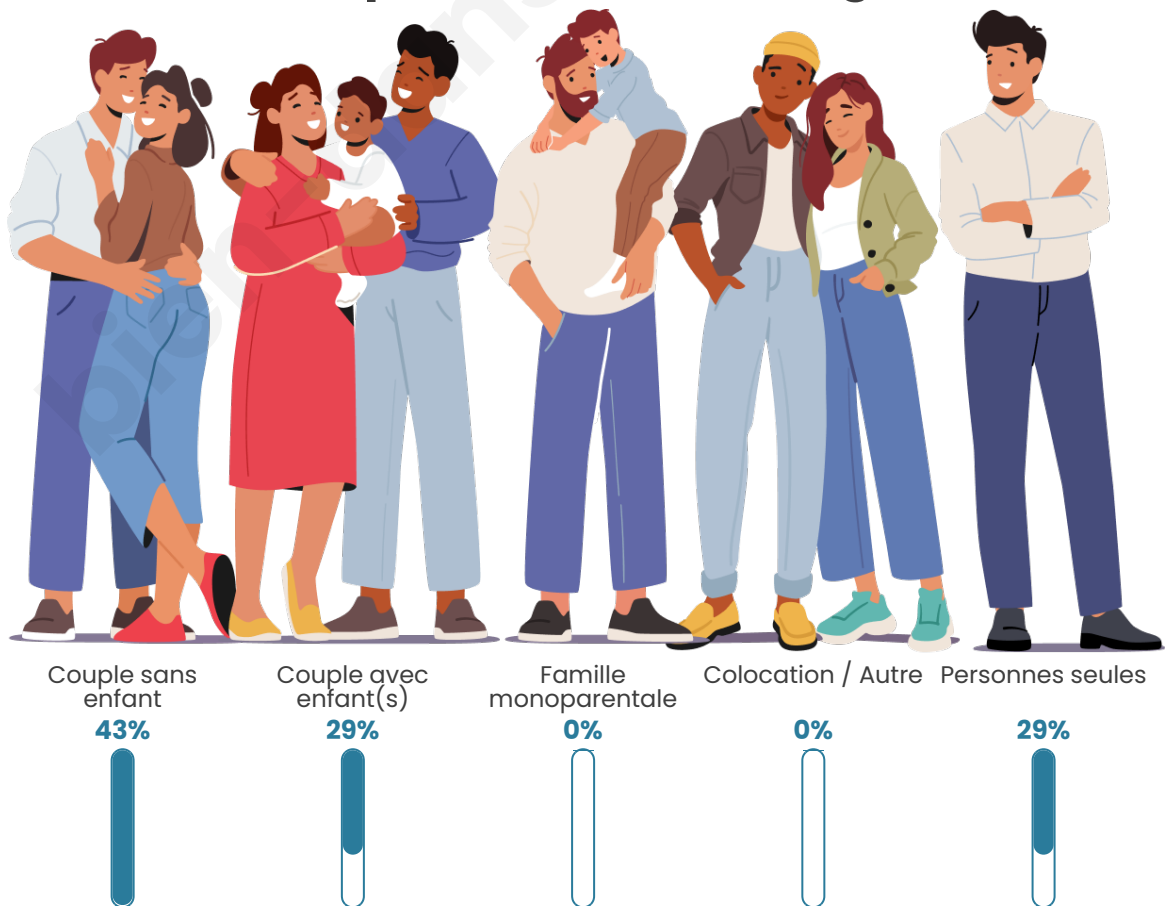

Tranche d'âge

Activité professionnelle

Niveau de diplôme

Composition des ménages

Profils électoraux

Premier tour

	Marine LE PEN	37.33 %
	Emmanuel MACRON	24.00 %
	Jean-Luc MÉLENCHON	14.67 %
	Nicolas DUPONT-AIGNAN	8.00 %
	Valérie PÉCRESSE	6.67 %
	Nathalie ARTHAUD	4.00 %
	Yannick JADOT	2.67 %
	Jean LASSALLE	1.33 %
	Philippe POUTOU	1.33 %
	Fabien ROUSSEL	0.00 %
	Éric ZEMMOUR	0.00 %
	Anne HIDALGO	0.00 %