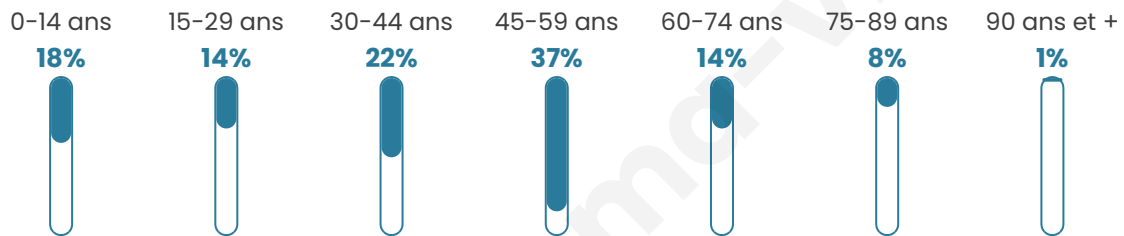

76

Age moyen

43 ans

Pop active

65.8%

Taux chômage

8.9%

Pop densité

15 h/km²

Revenu moyen

NC

Evolution du nombre d'habitants

Sources : Institut national de la statistique et des études économiques (insee) selon Les dernières parutions officielles de 2024 portant sur les années 2020, 2021 et 2022.

Tranche d'âge

Activité professionnelle

Niveau de diplôme

Composition des ménages

Profils électoraux

Premier tour

	Marine LE PEN	37.33 %
	Emmanuel MACRON	24.00 %
	Jean-Luc MÉLENCHON	14.67 %
	Nicolas DUPONT-AIGNAN	8.00 %
	Valérie PÉCRESSE	6.67 %
	Nathalie ARTHAUD	4.00 %
	Yannick JADOT	2.67 %
	Jean LASSALLE	1.33 %
	Philippe POUTOU	1.33 %
	Fabien ROUSSEL	0.00 %
	Éric ZEMMOUR	0.00 %
	Anne HIDALGO	0.00 %

90 inscrits

Participation : 83.33%

Votes blancs : 0.00%

Votes nuls : 0.00%

Second tour

	Emmanuel MACRON	47,22 %
	Marine LE PEN	52,78 %

90 inscrits

Participation : 86.67%