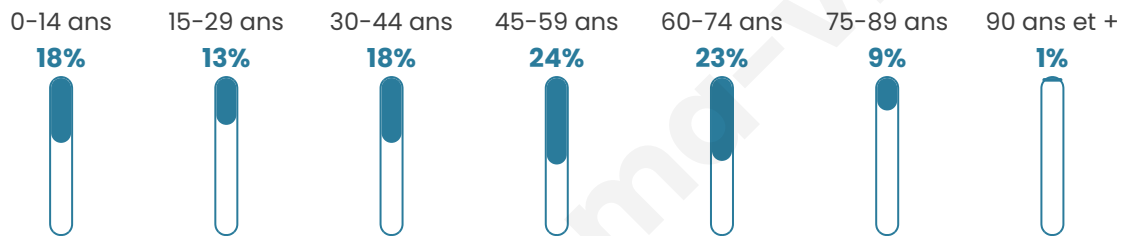

# Statistiques sur la population

Nombre d'habitants

**533**

Age moyen

**44 ans**

Pop active

**47.5%**

Taux chômage

**6.8%**

Pop densité

**59 h/km<sup>2</sup>**

Revenu moyen

**21 510 €/an**

## Evolution du nombre d'habitants

Sources : Institut national de la statistique et des études économiques (insee) selon Les dernières parutions officielles de 2024 portant sur les années 2020, 2021 et 2022.

## Tranche d'âge