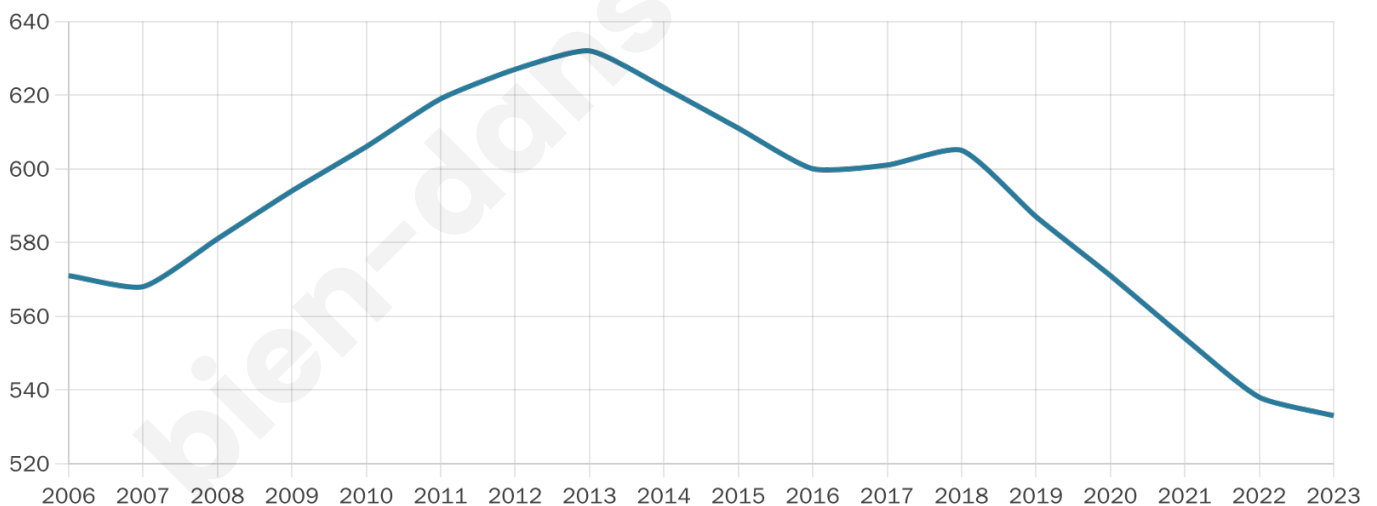

# Statistiques sur la population

Nombre d'habitants

**533**

Age moyen

**44 ans**

Pop active

**47.5%**

Taux chômage

**6.8%**

Pop densité

**59 h/km<sup>2</sup>**

Revenu moyen

**21 510 €/an**

## Evolution du nombre d'habitants

Sources : Institut national de la statistique et des études économiques (insee) selon Les dernières parutions officielles de 2024 portant sur les années 2020, 2021 et 2022.