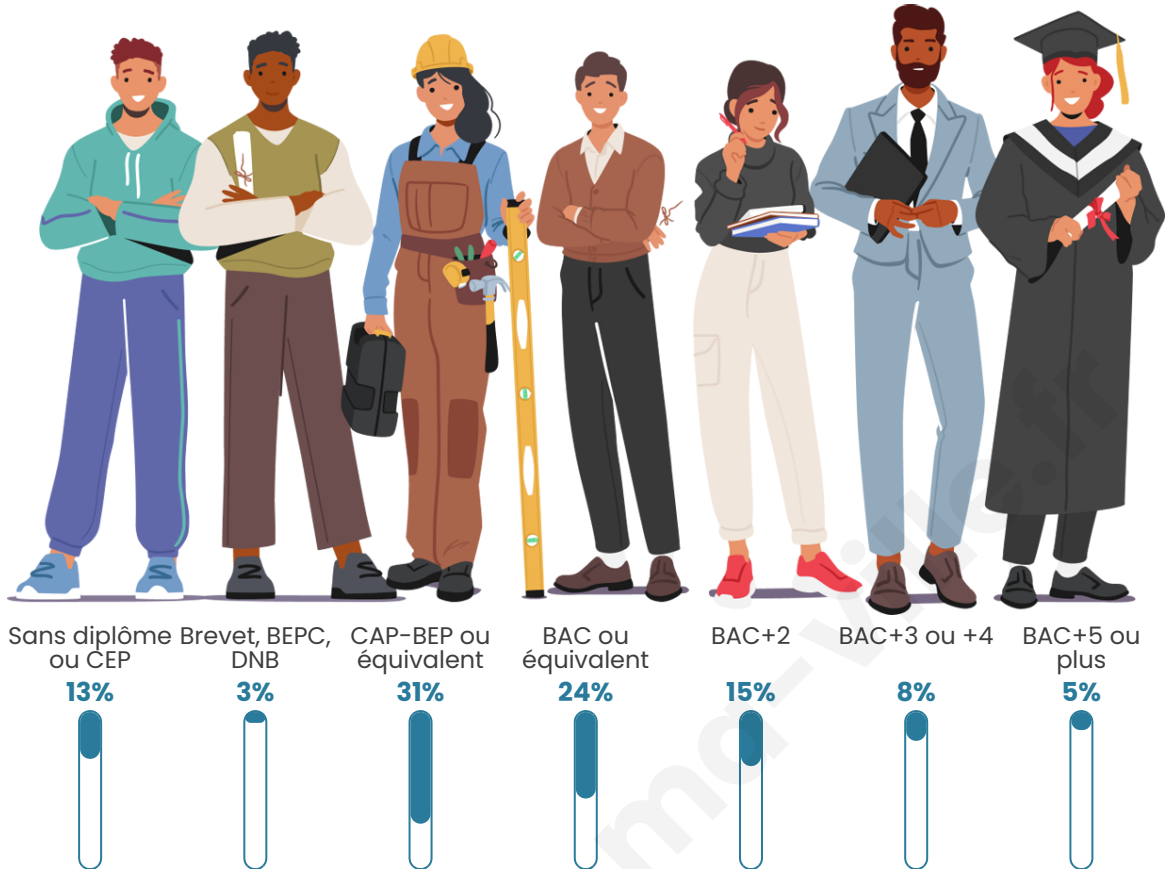

2 535

Age moyen

37 ans

Pop active

51.7%

Taux chômage

4.2%

Pop densité

Tranche d'âge

Activité professionnelle

Niveau de diplôme

Composition des ménages

Profils électoraux

Premier tour

	Emmanuel MACRON	30.89 %
	Marine LE PEN	22.82 %
	Jean-Luc MÉLENCHON	20.15 %
	Yannick JADOT	5.47 %
	Éric ZEMMOUR	4.67 %
	Valérie PÉCRESE	4.07 %
	Jean LASSALLE	3.00 %
	Nicolas DUPONT-AIGNAN	2.67 %
	Fabien ROUSSEL	2.27 %
	Anne HIDALGO	2.13 %
	Philippe POUTOU	1.07 %
	Nathalie ARTHAUD	0.80 %