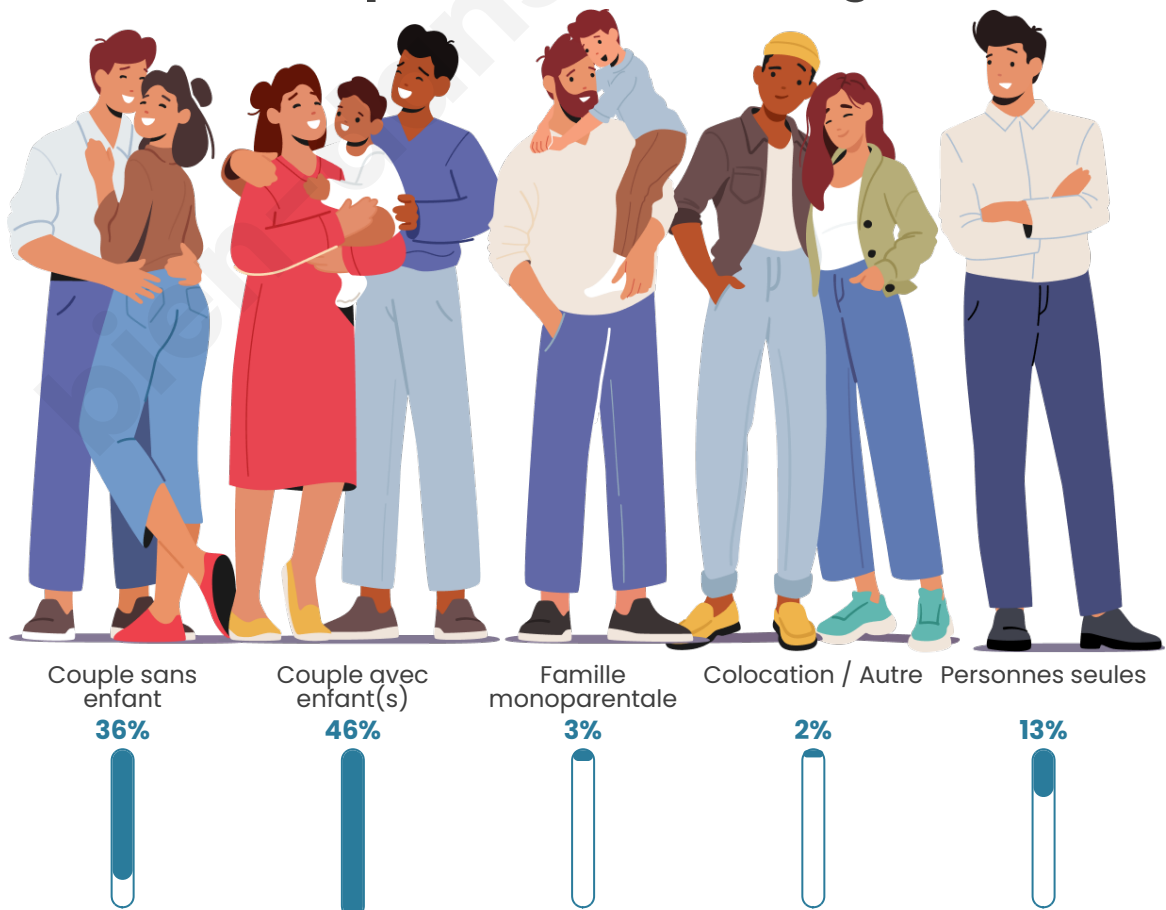

Tranche d'âge

Activité professionnelle

Niveau de diplôme

Composition des ménages

Profils électoraux

Premier tour

	Emmanuel MACRON	30.89 %
	Marine LE PEN	22.82 %
	Jean-Luc MÉLENCHON	20.15 %
	Yannick JADOT	5.47 %
	Éric ZEMMOUR	4.67 %
	Valérie PÉCRESE	4.07 %
	Jean LASSALLE	3.00 %
	Nicolas DUPONT-AIGNAN	2.67 %
	Fabien ROUSSEL	2.27 %
	Anne HIDALGO	2.13 %
	Philippe POUTOU	1.07 %
	Nathalie ARTHAUD	0.80 %