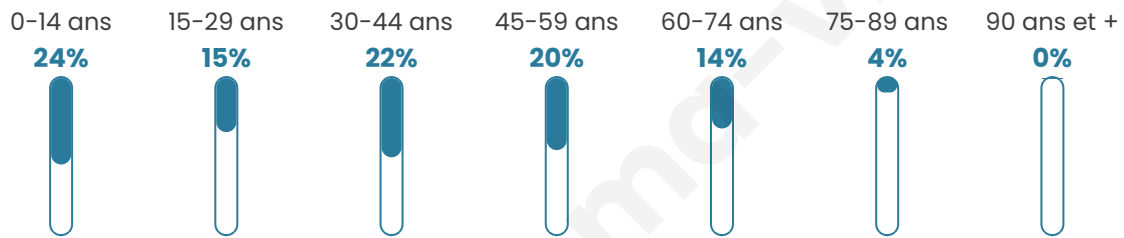

2 535

Age moyen

37 ans

Pop active

51.7%

Taux chômage

4.2%

Pop densité

63 h/km²

Revenu moyen

23 500 €/an

Evolution du nombre d'habitants

Sources : Institut national de la statistique et des études économiques (insee) selon Les dernières parutions officielles de 2024 portant sur les années 2020, 2021 et 2022.

Tranche d'âge

Activité professionnelle

Niveau de diplôme

Composition des ménages

Profils électoraux

Premier tour

	Emmanuel MACRON	30.89 %
	Marine LE PEN	22.82 %
	Jean-Luc MÉLENCHON	20.15 %
	Yannick JADOT	5.47 %
	Éric ZEMMOUR	4.67 %
	Valérie PÉCRESE	4.07 %
	Jean LASSALLE	3.00 %
	Nicolas DUPONT-AIGNAN	2.67 %
	Fabien ROUSSEL	2.27 %
	Anne HIDALGO	2.13 %
	Philippe POUTOU	1.07 %
	Nathalie ARTHAUD	0.80 %