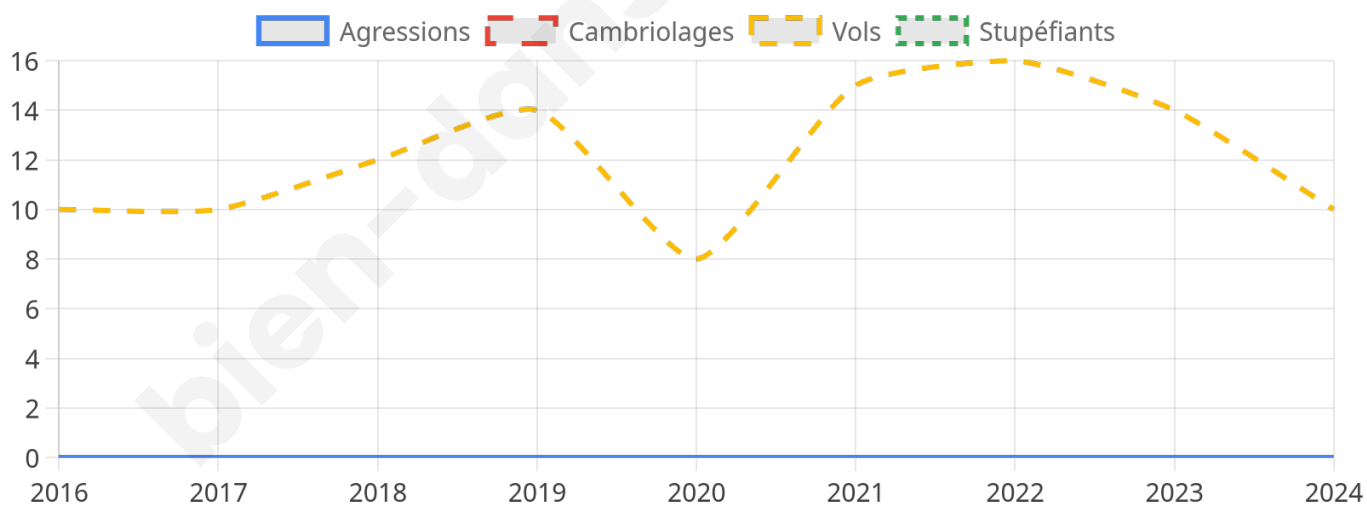

Sécurité

Agressions physiques / sexuelles

0

Cambriolages

0

Vols / dégradations

10

Stupéfiants

0

Evolution du nombre d'infractions