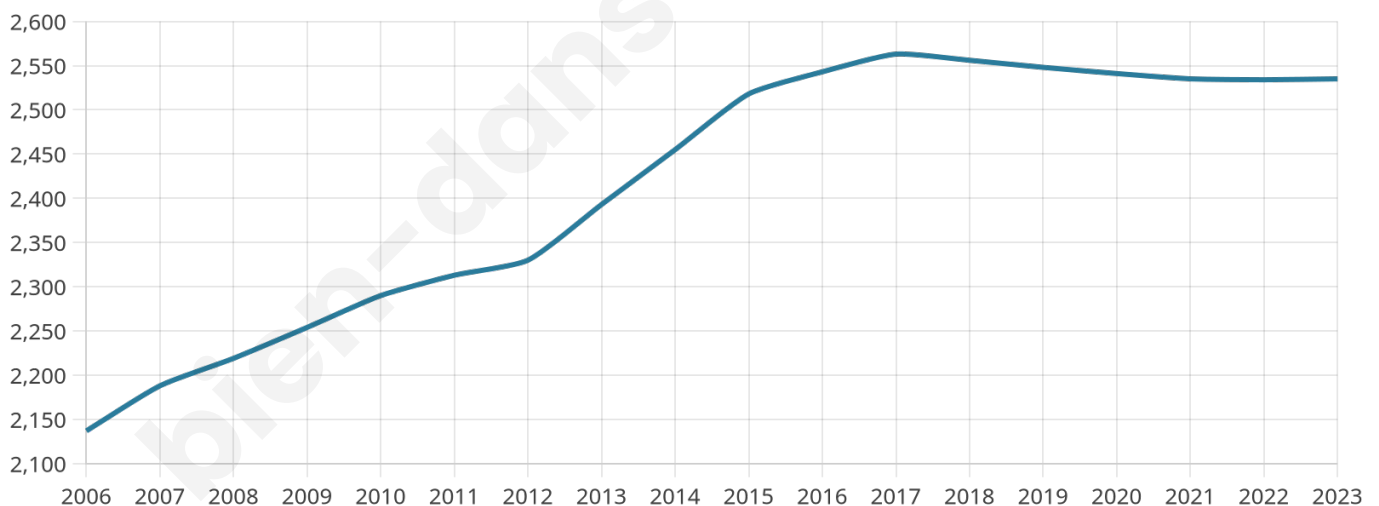

2 535

Age moyen

37 ans

Pop active

51.7%

Taux chômage

4.2%

Pop densité

63 h/km²

Revenu moyen

23 500 €/an

Evolution du nombre d'habitants

Sources : Institut national de la statistique et des études économiques (insee) selon Les dernières parutions officielles de 2024 portant sur les années 2020, 2021 et 2022.