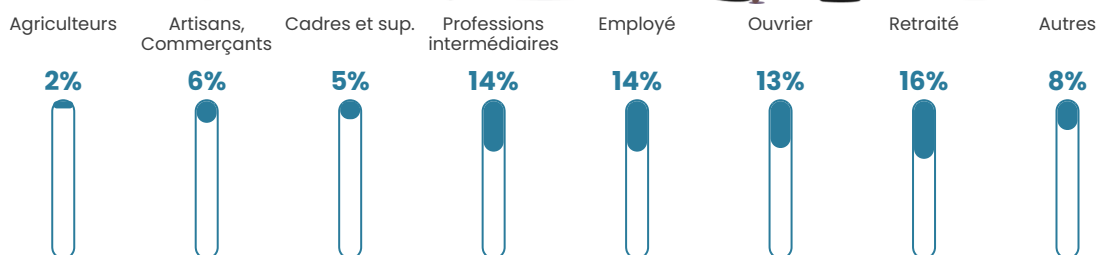

63 h/km²

Revenu moyen

23 500 €/an

Evolution du nombre d'habitants

Sources : Institut national de la statistique et des études économiques (insee) selon Les dernières parutions officielles de 2024 portant sur les années 2020, 2021 et 2022.

Tranche d'âge

Activité professionnelle

Niveau de diplôme

Composition des ménages

Profils électoraux

Premier tour

	Emmanuel MACRON	30.89 %
	Marine LE PEN	22.82 %
	Jean-Luc MÉLENCHON	20.15 %
	Yannick JADOT	5.47 %
	Éric ZEMMOUR	4.67 %
	Valérie PÉCRESE	4.07 %
	Jean LASSALLE	3.00 %
	Nicolas DUPONT-AIGNAN	2.67 %
	Fabien ROUSSEL	2.27 %
	Anne HIDALGO	2.13 %
	Philippe POUTOU	1.07 %
	Nathalie ARTHAUD	0.80 %