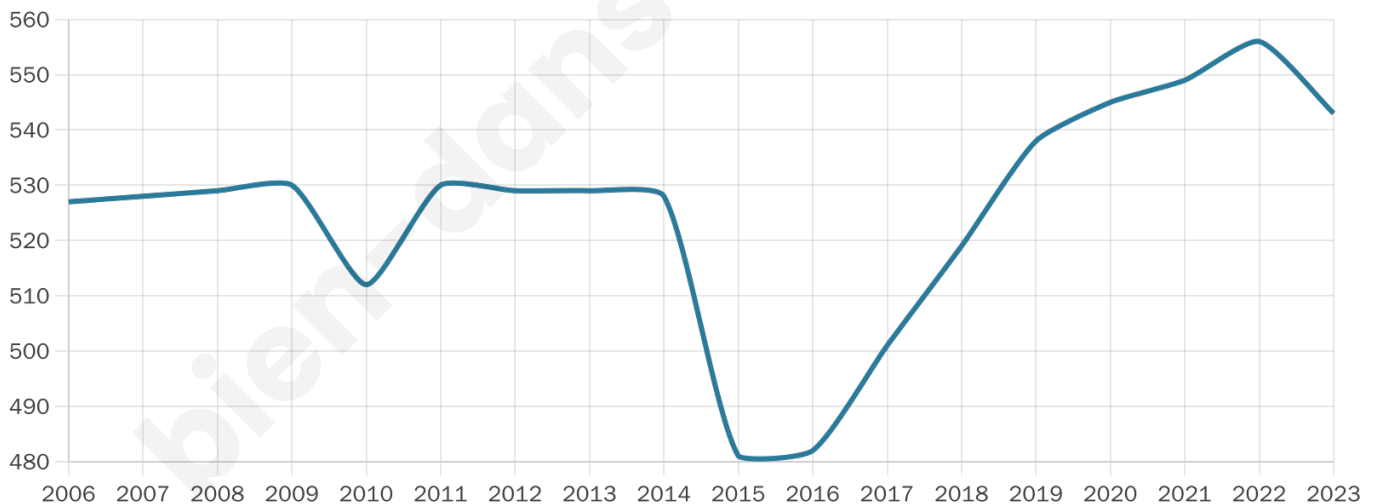

543

Age moyen

40 ans

Pop active

46%

Taux chômage

4.5%

Pop densité

26 h/km²

Revenu moyen

21 300 €/an

Evolution du nombre d'habitants

Sources : Institut national de la statistique et des études économiques (insee) selon Les dernières parutions officielles de 2024 portant sur les années 2020, 2021 et 2022.