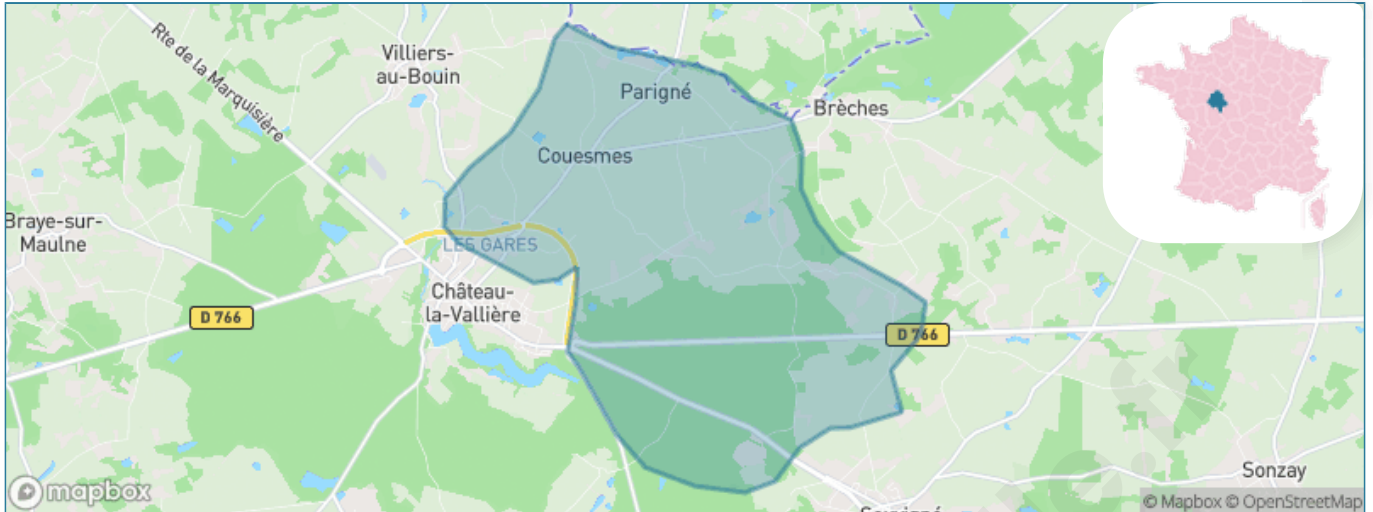

Version web

Ville de Couesmes

Présenté par

BIEN dans
ma **VILLE** 

Sommaire

Situation géographique	3
Statistiques sur la population	4
Evolution du nombre d'habitants	4
Tranche d'âge	5
0-14 ans	5
15-29 ans	5
30-44 ans	5
45-59 ans	5
60-74 ans	5
75-89 ans	5
90 ans et +	5
Activité professionnelle	5
Agriculteurs	5
Artisans, Commerçants	5
Cadres et sup.	5
Professions intermédiaires	5
Employé	5
Ouvrier	5
Retraité	5
Autres	5
Niveau de diplôme	6
Sans diplôme ou CEP	6
Brevet, BEPC, DNB	6
CAP-BEP ou équivalent	6
BAC ou équivalent	6
BAC+2	6
BAC+3 ou +4	6
BAC+5 ou plus	6
Composition des ménages	6
Couple sans enfant	6
Couple avec enfant(s)	6
Famille monoparentale	6
Colocation / Autre	6
Personnes seules	6
Profils électoraux	7
Premier tour	7
Sécurité	8
Evolution du nombre d'infractions	8
Pour comparer	9
Services à la population	10
Commerce	10
Éducation	10
Villes autour de Couesmes	12

Situation géographique

i Informations clés

- **Région** : Centre-Val de Loire
- **Département** : Indre-et-Loire
- **Code postal** : 37330
- **Superficie** : 21 km²

Statistiques sur la population

Nombre d'habitants