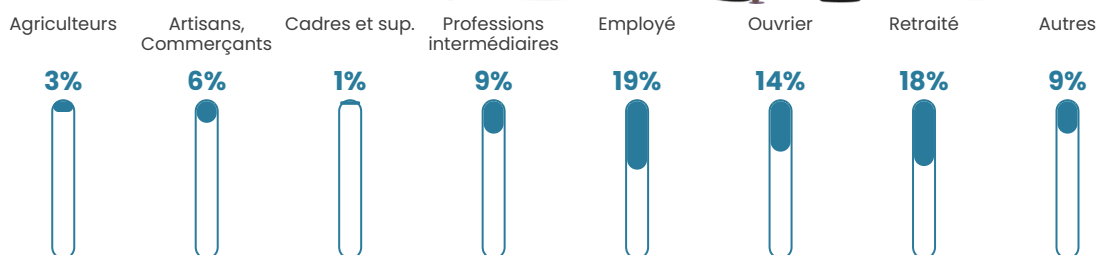

26 h/km²

Revenu moyen

21 300 €/an

Evolution du nombre d'habitants

Sources : Institut national de la statistique et des études économiques (insee) selon Les dernières parutions officielles de 2024 portant sur les années 2020, 2021 et 2022.

Tranche d'âge

Activité professionnelle

Niveau de diplôme

Composition des ménages

Profils électoraux

Premier tour

	Marine LE PEN	36.43 %
	Emmanuel MACRON	26.12 %
	Jean-Luc MÉLENCHON	9.28 %
	Éric ZEMMOUR	7.56 %
	Valérie PÉCRESE	5.50 %
	Fabien ROUSSEL	3.78 %
	Jean LASSALLE	3.09 %
	Anne HIDALGO	2.75 %
	Nicolas DUPONT- AIGNAN	2.41 %
	Nathalie ARTHAUD	1.03 %
	Yannick JADOT	1.03 %
	Philippe POUTOU	1.03 %