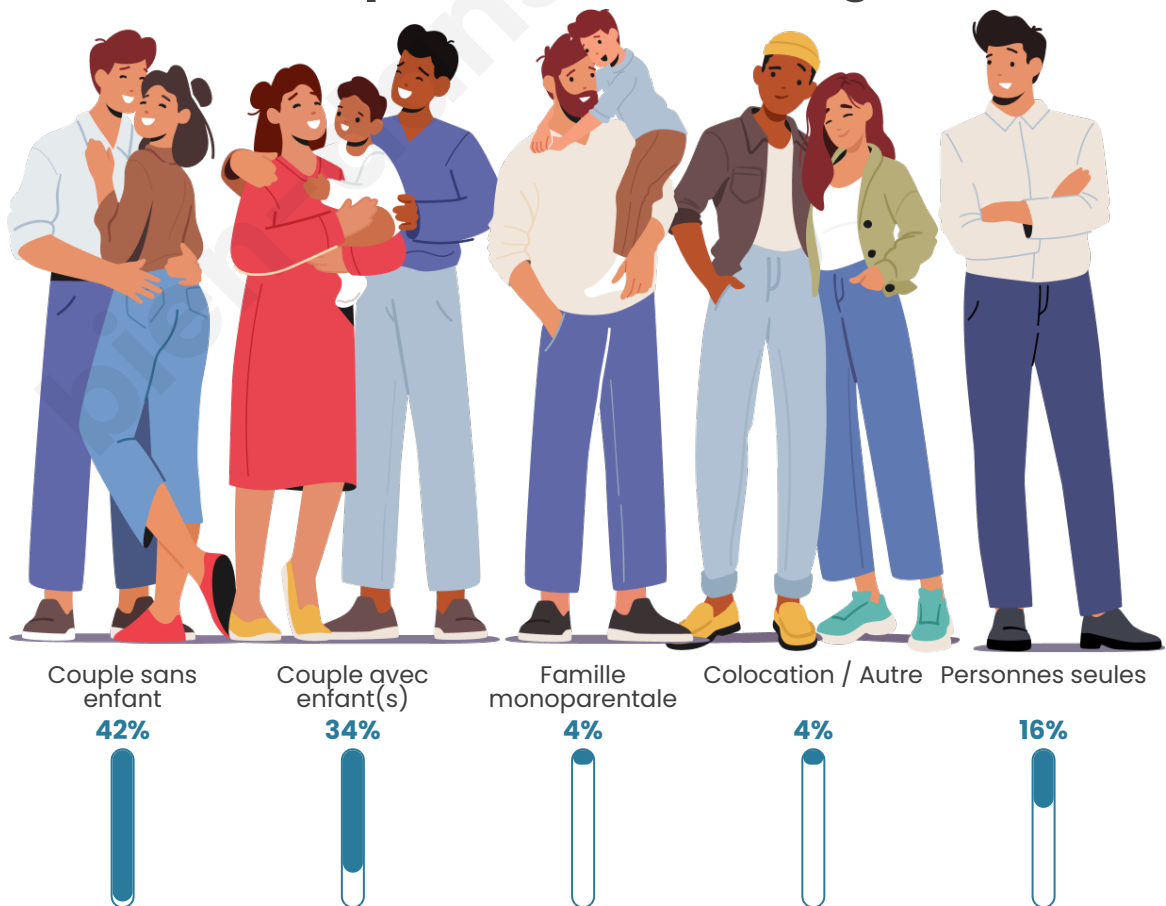

Tranche d'âge

Activité professionnelle

Niveau de diplôme

Composition des ménages

Profils électoraux

Premier tour

	Marine LE PEN	36.43 %
	Emmanuel MACRON	26.12 %
	Jean-Luc MÉLENCHON	9.28 %
	Éric ZEMMOUR	7.56 %
	Valérie PÉCRESE	5.50 %
	Fabien ROUSSEL	3.78 %
	Jean LASSALLE	3.09 %
	Anne HIDALGO	2.75 %
	Nicolas DUPONT- AIGNAN	2.41 %
	Nathalie ARTHAUD	1.03 %
	Yannick JADOT	1.03 %
	Philippe POUTOU	1.03 %