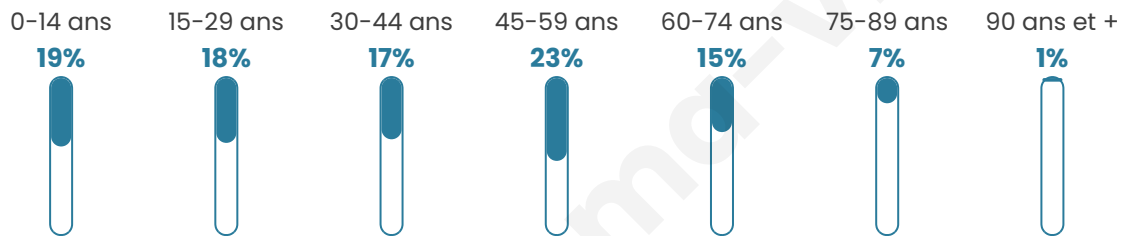

543

Age moyen

40 ans

Pop active

46%

Taux chômage

4.5%

Pop densité

26 h/km²

Revenu moyen

21 300 €/an

Evolution du nombre d'habitants

Sources : Institut national de la statistique et des études économiques (insee) selon Les dernières parutions officielles de 2024 portant sur les années 2020, 2021 et 2022.

Tranche d'âge

Activité professionnelle

Niveau de diplôme

Composition des ménages

Profils électoraux

Premier tour

	Marine LE PEN	36.43 %
	Emmanuel MACRON	26.12 %
	Jean-Luc MÉLENCHON	9.28 %
	Éric ZEMMOUR	7.56 %
	Valérie PÉCRESE	5.50 %
	Fabien ROUSSEL	3.78 %
	Jean LASSALLE	3.09 %
	Anne HIDALGO	2.75 %
	Nicolas DUPONT- AIGNAN	2.41 %
	Nathalie ARTHAUD	1.03 %
	Yannick JADOT	1.03 %
	Philippe POUTOU	1.03 %

407 inscrits

Participation : 72.48%

Votes blancs : 1.02%

Votes nuls : 0.34%

Second tour

	Emmanuel MACRON	45,86 %
	Marine LE PEN	54,14 %

407 inscrits

Participation : 76.17%