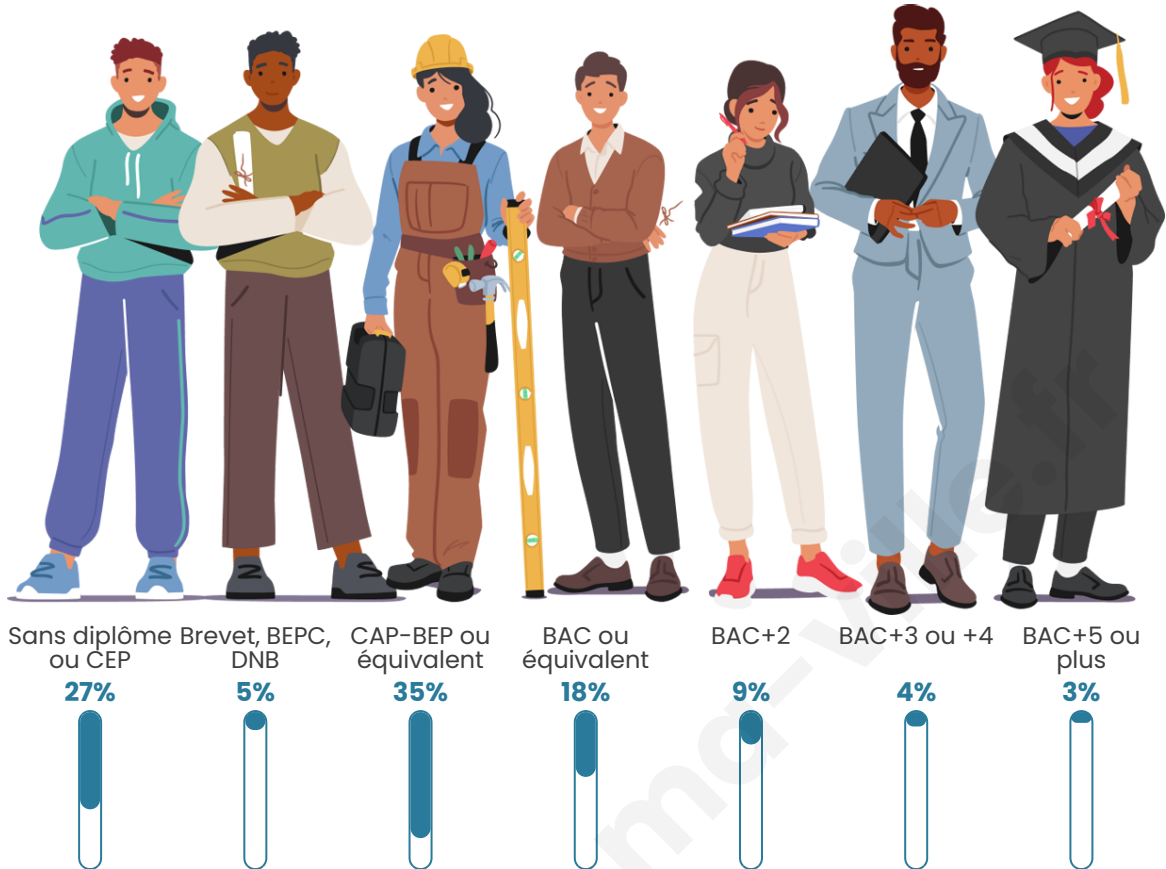

543

Age moyen

40 ans

Pop active

46%

Taux chômage

4.5%

Pop densité

Tranche d'âge

Activité professionnelle

Niveau de diplôme

Composition des ménages

Profils électoraux

Premier tour

	Marine LE PEN	36.43 %
	Emmanuel MACRON	26.12 %
	Jean-Luc MÉLENCHON	9.28 %
	Éric ZEMMOUR	7.56 %
	Valérie PÉCRESE	5.50 %
	Fabien ROUSSEL	3.78 %
	Jean LASSALLE	3.09 %
	Anne HIDALGO	2.75 %
	Nicolas DUPONT- AIGNAN	2.41 %
	Nathalie ARTHAUD	1.03 %
	Yannick JADOT	1.03 %
	Philippe POUTOU	1.03 %