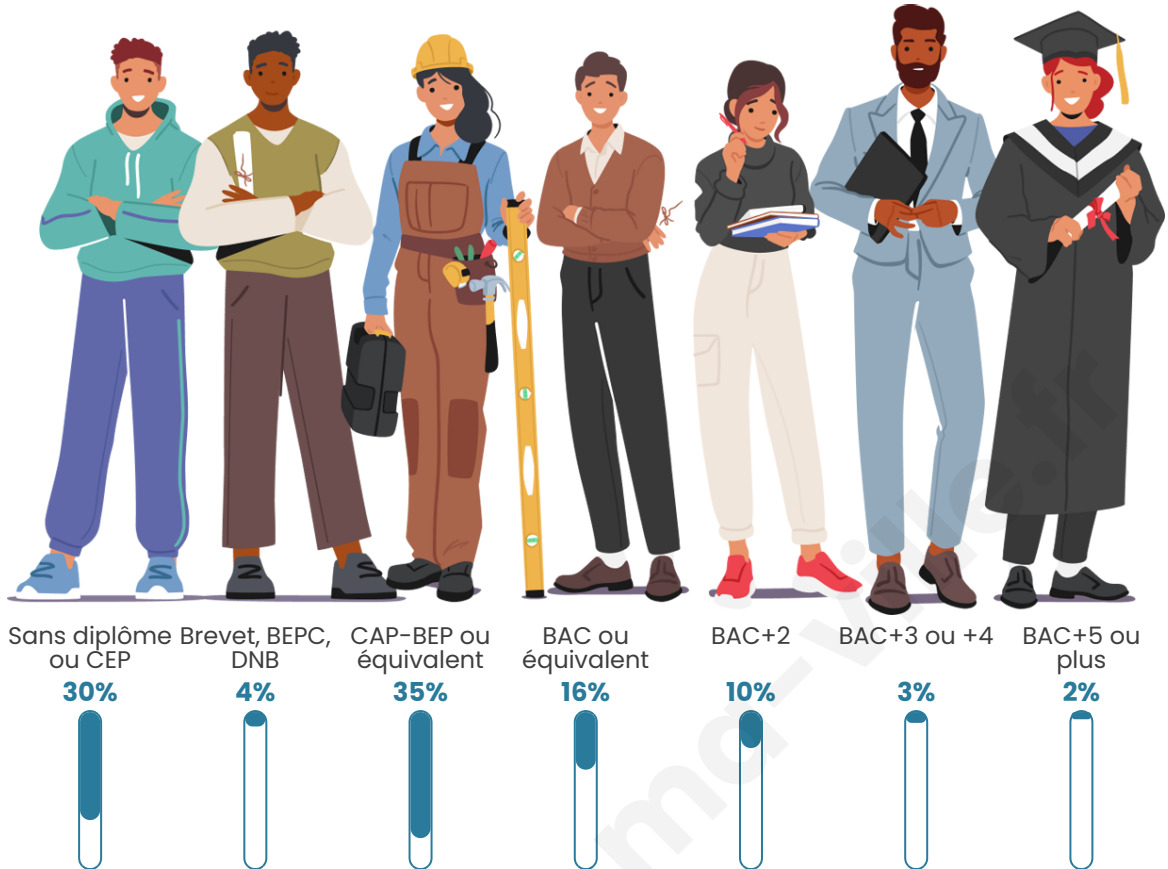

Tranche d'âge

Activité professionnelle

Niveau de diplôme

Composition des ménages

Profils électoraux

Premier tour

	Marine LE PEN	42.83 %
	Emmanuel MACRON	18.54 %
	Jean-Luc MÉLENCHON	15.67 %
	Éric ZEMMOUR	6.40 %
	Valérie PÉCRESE	6.18 %
	Nicolas DUPONT-AIGNAN	3.53 %
	Yannick JADOT	1.99 %
	Jean LASSALLE	1.55 %
	Nathalie ARTHAUD	0.88 %
	Fabien ROUSSEL	0.88 %
	Philippe POUTOU	0.88 %
	Anne HIDALGO	0.66 %