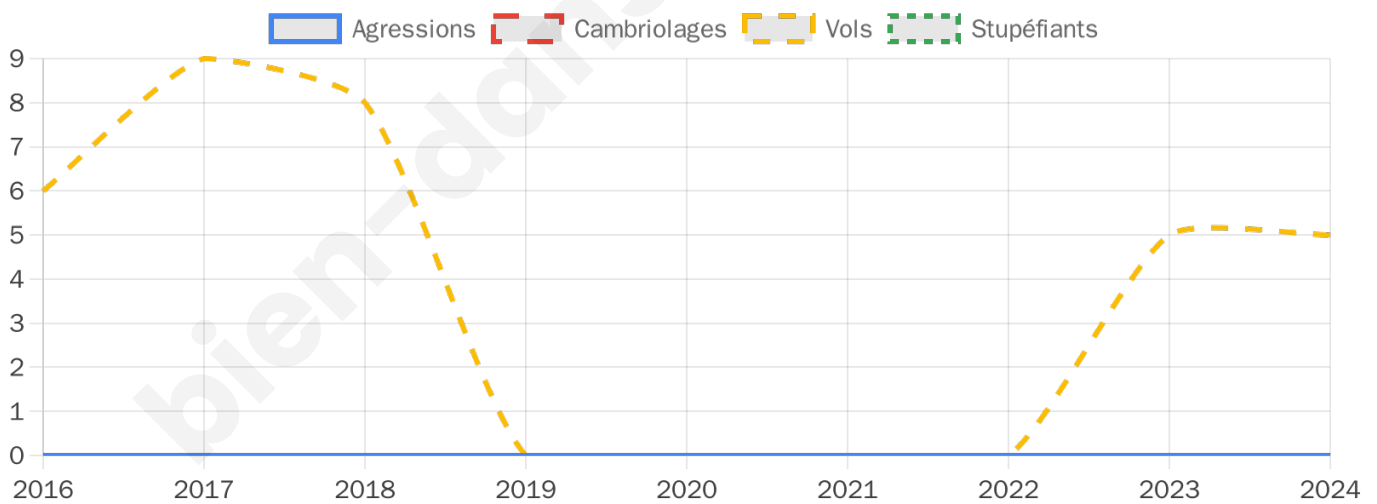

606 inscrits

Participation : 76.24%

Votes blancs : 1.52%

Votes nuls : 0.43%

Second tour

	Emmanuel MACRON	36,16 %
	Marine LE PEN	63,84 %

606 inscrits

Participation : 76.9%

5

Stupéfiants

0

Evolution du nombre d'infractions

Pour comparer

(en proportion du nombre d'habitants)

Sources : Bases statistiques communale, départementale et régionale de la délinquance enregistrée par la police et la gendarmerie nationales selon les dernières parutions officielles de 2025 portant sur l'année 2024 ([data.gouv](https://data.gouv.fr)).