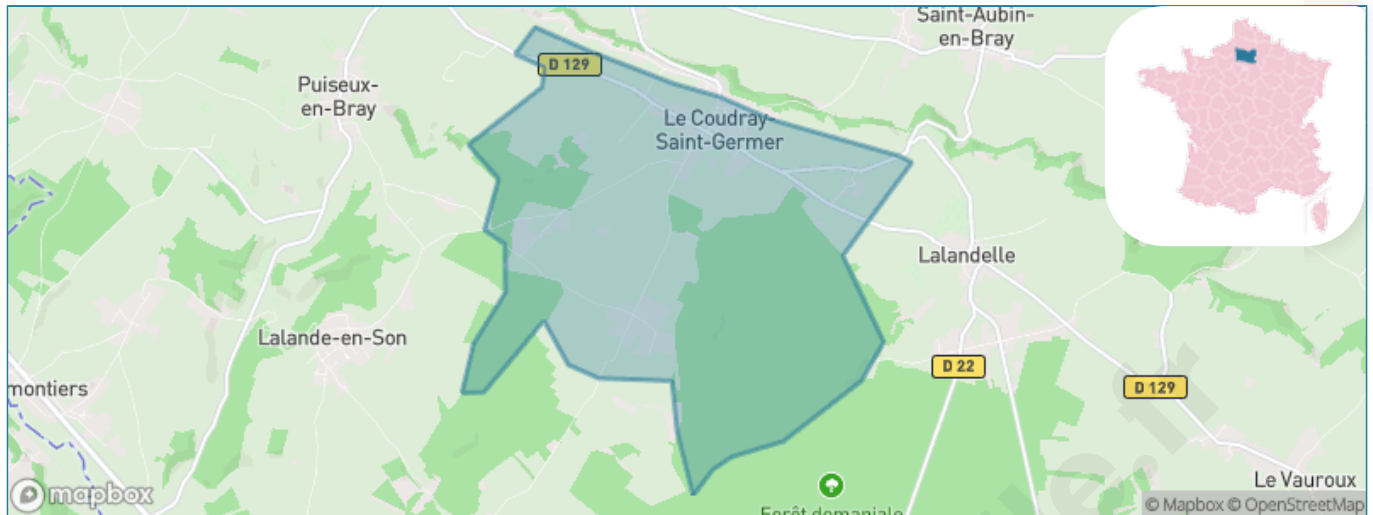

Version web

Ville de Le Coudray-Saint-Germer

Présenté par

BIEN dans ma **VILLE** 

Sommaire

Situation géographique	3
Statistiques sur la population	4
Evolution du nombre d'habitants	4
Tranche d'âge	5
0-14 ans	5
15-29 ans	5
30-44 ans	5
45-59 ans	5
60-74 ans	5
75-89 ans	5
90 ans et +	5
Activité professionnelle	5
Agriculteurs	5
Artisans, Commerçants	5
Cadres et sup.	5
Professions intermédiaires	5
Employé	5
Ouvrier	5
Retraité	5
Autres	5
Niveau de diplôme	6
Sans diplôme ou CEP	6
Brevet, BEPC, DNB	6
CAP-BEP ou équivalent	6
BAC ou équivalent	6
BAC+2	6
BAC+3 ou +4	6
BAC+5 ou plus	6
Composition des ménages	6
Couple sans enfant	6
Couple avec enfant(s)	6
Famille monoparentale	6
Colocation / Autre	6
Personnes seules	6
Profils électoraux	7
Premier tour	7
Sécurité	8
Evolution du nombre d'infractions	8
Pour comparer	9
Services à la population	10
Commerce	10
Éducation	10
Villes autour de Le Coudray-Saint-Germer	12

Situation géographique

i Informations clés

- **Région** : Hauts-de-France
- **Département** : Oise
- **Code postal** : 60850
- **Superficie** : 13 km²

Statistiques sur la population

Nombre d'habitants

870

Age moyen