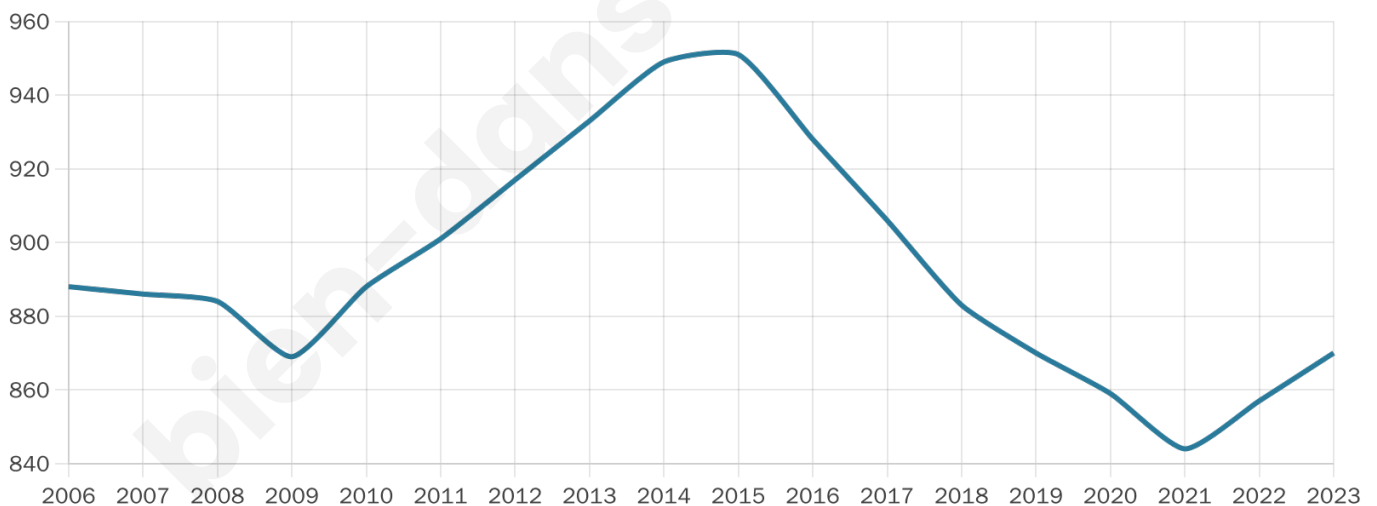

39 ans

Pop active

45.9%

Taux chômage

14.6%

Pop densité

67 h/km²

Revenu moyen

20 670 €/an

Evolution du nombre d'habitants

Sources : Institut national de la statistique et des études économiques (insee) selon Les dernières parutions officielles de 2024 portant sur les années 2020, 2021 et 2022.