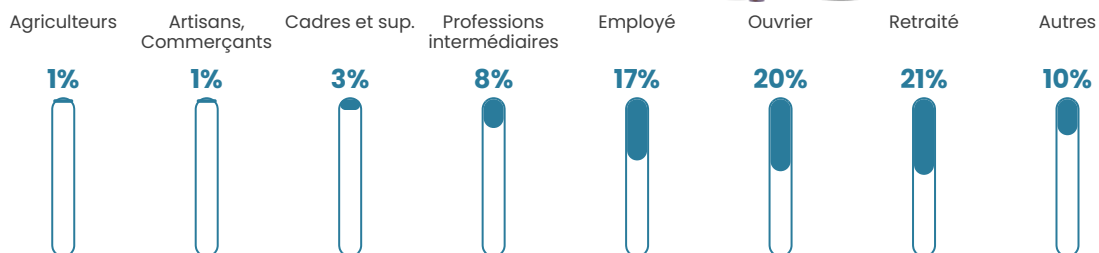

39 ans

Pop active

45.9%

Taux chômage

14.6%

Pop densité

67 h/km²

Revenu moyen

20 670 €/an

Evolution du nombre d'habitants

Sources : Institut national de la statistique et des études économiques (insee) selon Les dernières parutions officielles de 2024 portant sur les années 2020, 2021 et 2022.

Tranche d'âge

Activité professionnelle

Niveau de diplôme

Composition des ménages

Profils électoraux

Premier tour

	Marine LE PEN	42.83 %
	Emmanuel MACRON	18.54 %
	Jean-Luc MÉLENCHON	15.67 %
	Éric ZEMMOUR	6.40 %
	Valérie PÉCRESE	6.18 %
	Nicolas DUPONT-AIGNAN	3.53 %
	Yannick JADOT	1.99 %
	Jean LASSALLE	1.55 %
	Nathalie ARTHAUD	0.88 %
	Fabien ROUSSEL	0.88 %
	Philippe POUTOU	0.88 %
	Anne HIDALGO	0.66 %