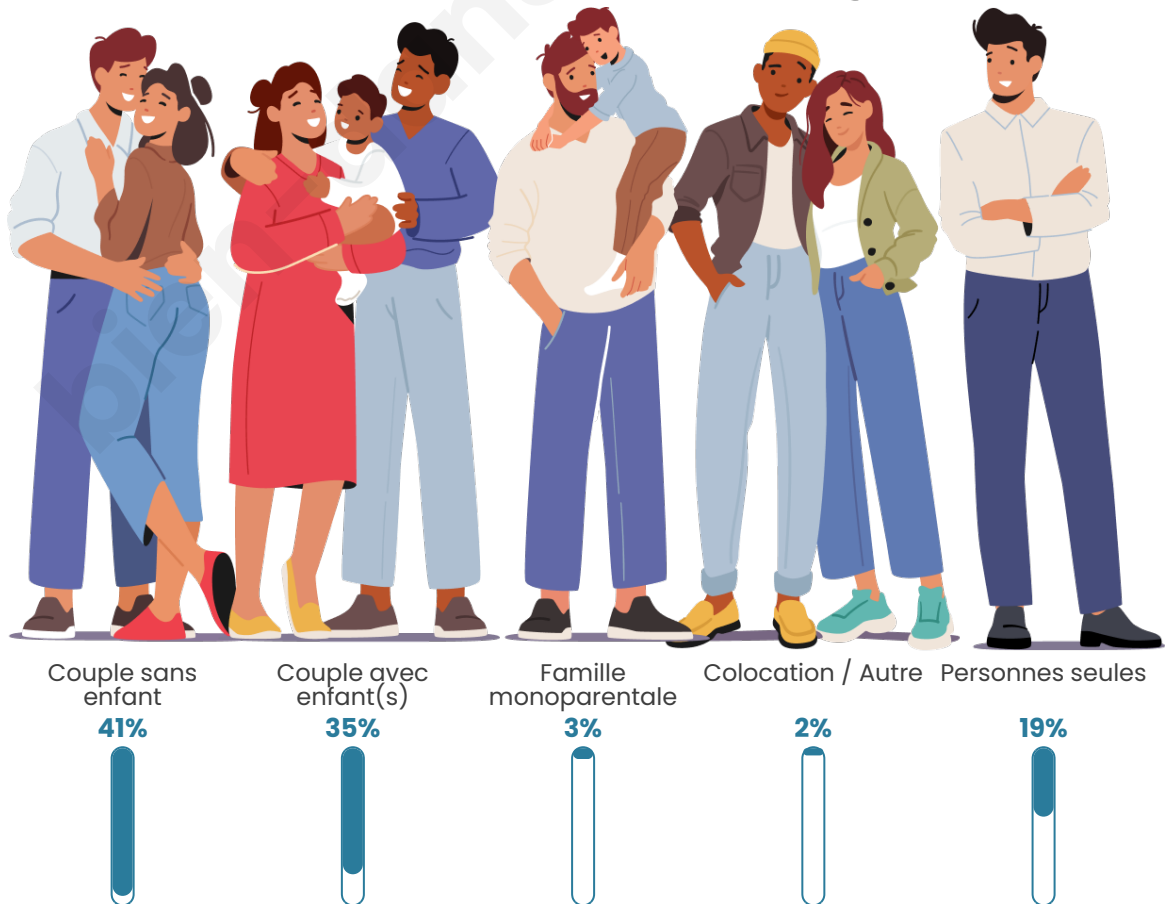

Tranche d'âge

Activité professionnelle

Niveau de diplôme

Composition des ménages

Profils électoraux

Premier tour

	Marine LE PEN	42.83 %
	Emmanuel MACRON	18.54 %
	Jean-Luc MÉLENCHON	15.67 %
	Éric ZEMMOUR	6.40 %
	Valérie PÉCRESE	6.18 %
	Nicolas DUPONT-AIGNAN	3.53 %
	Yannick JADOT	1.99 %
	Jean LASSALLE	1.55 %
	Nathalie ARTHAUD	0.88 %
	Fabien ROUSSEL	0.88 %
	Philippe POUTOU	0.88 %
	Anne HIDALGO	0.66 %