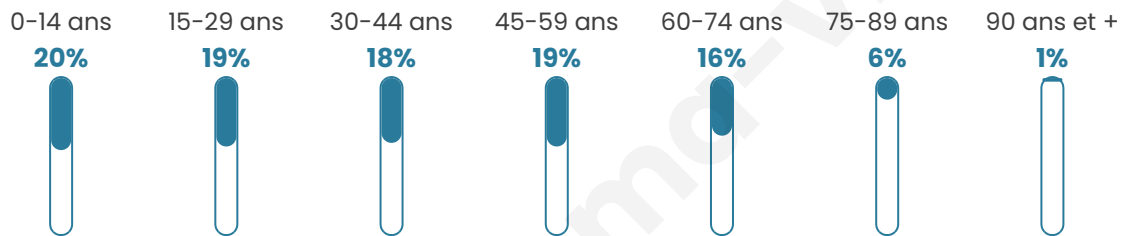

Situation géographique

i Informations clés

- **Région** : Hauts-de-France
- **Département** : Oise
- **Code postal** : 60850
- **Superficie** : 13 km²

Statistiques sur la population

Nombre d'habitants

870

Age moyen

39 ans

Pop active

45.9%

Taux chômage

14.6%

Pop densité

67 h/km²

Revenu moyen

Tranche d'âge

Activité professionnelle

Niveau de diplôme

Composition des ménages

Profils électoraux

Premier tour

	Marine LE PEN	42.83 %
	Emmanuel MACRON	18.54 %
	Jean-Luc MÉLENCHON	15.67 %
	Éric ZEMMOUR	6.40 %
	Valérie PÉCRESE	6.18 %
	Nicolas DUPONT-AIGNAN	3.53 %
	Yannick JADOT	1.99 %
	Jean LASSALLE	1.55 %
	Nathalie ARTHAUD	0.88 %
	Fabien ROUSSEL	0.88 %
	Philippe POUTOU	0.88 %
	Anne HIDALGO	0.66 %