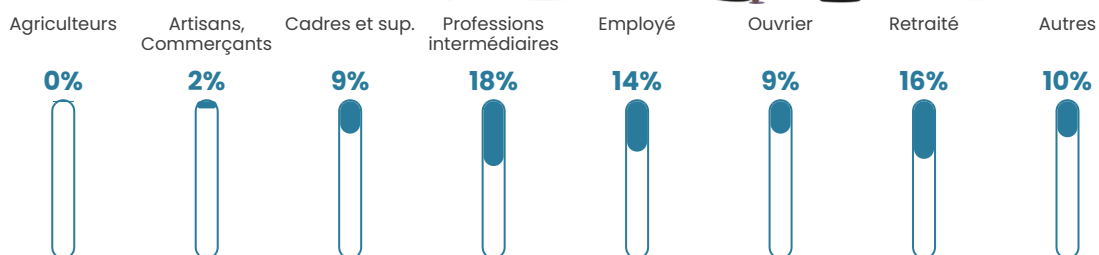

436 h/km²

Revenu moyen

26 830 €/an

Evolution du nombre d'habitants

Sources : Institut national de la statistique et des études économiques (insee) selon Les dernières parutions officielles de 2024 portant sur les années 2020, 2021 et 2022.

Tranche d'âge

Activité professionnelle

Niveau de diplôme

Composition des ménages

Profils électoraux

Premier tour

	Emmanuel MACRON	26.74 %
	Jean-Luc MÉLENCHON	24.72 %
	Marine LE PEN	23.78 %
	Éric ZEMMOUR	8.64 %
	Valérie PÉCRESSÉ	5.51 %
	Yannick JADOT	3.29 %
	Jean LASSALLE	2.22 %
	Nicolas DUPONT- AIGNAN	2.06 %
	Fabien ROUSSEL	1.60 %
	Nathalie ARTHAUD	0.70 %
	Anne HIDALGO	0.41 %
	Philippe POUTOU	0.33 %