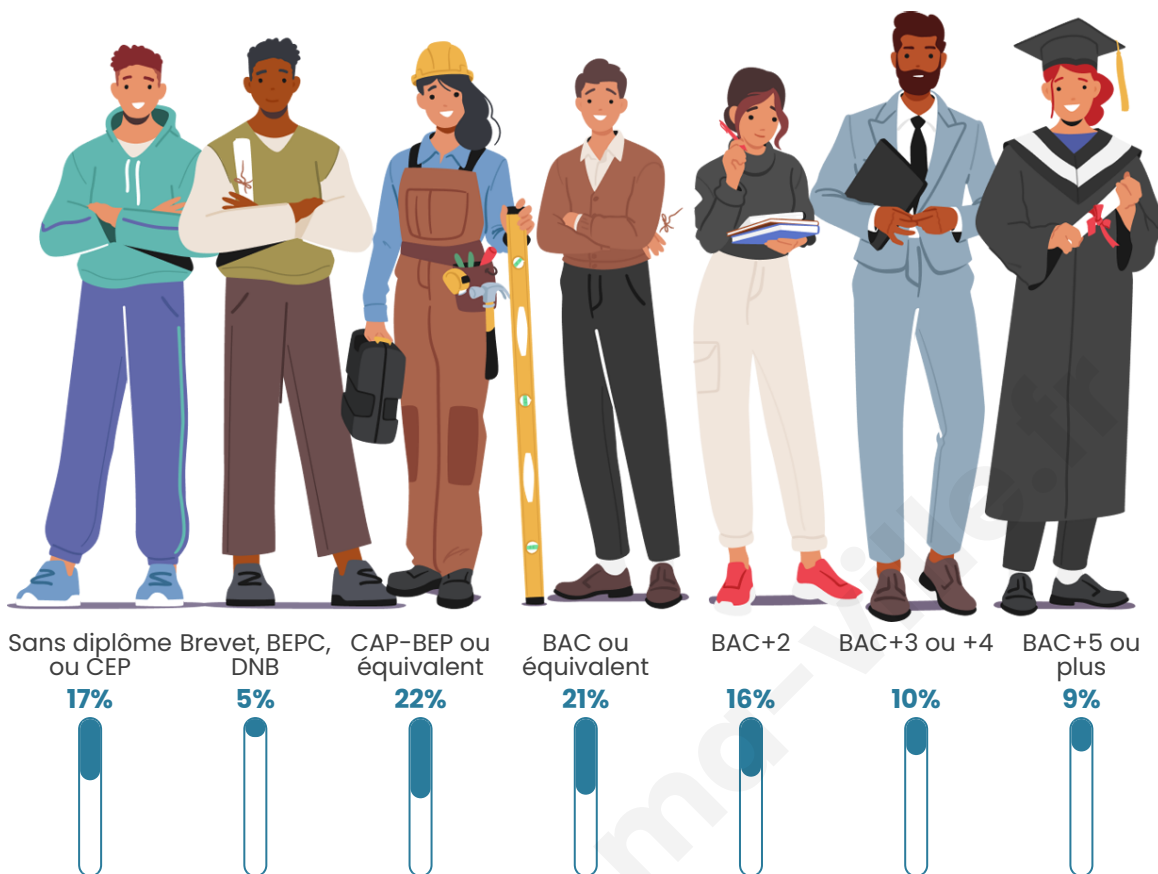

4 801

Age moyen

37 ans

Pop active

50.3%

Taux chômage

7.5%

Pop densité

Tranche d'âge

Activité professionnelle

Niveau de diplôme

Composition des ménages

Profils électoraux

Premier tour

	Emmanuel MACRON	26.74 %
	Jean-Luc MÉLENCHON	24.72 %
	Marine LE PEN	23.78 %
	Éric ZEMMOUR	8.64 %
	Valérie PÉCRESSÉ	5.51 %
	Yannick JADOT	3.29 %
	Jean LASSALLE	2.22 %
	Nicolas DUPONT- AIGNAN	2.06 %
	Fabien ROUSSEL	1.60 %
	Nathalie ARTHAUD	0.70 %
	Anne HIDALGO	0.41 %
	Philippe POUTOU	0.33 %