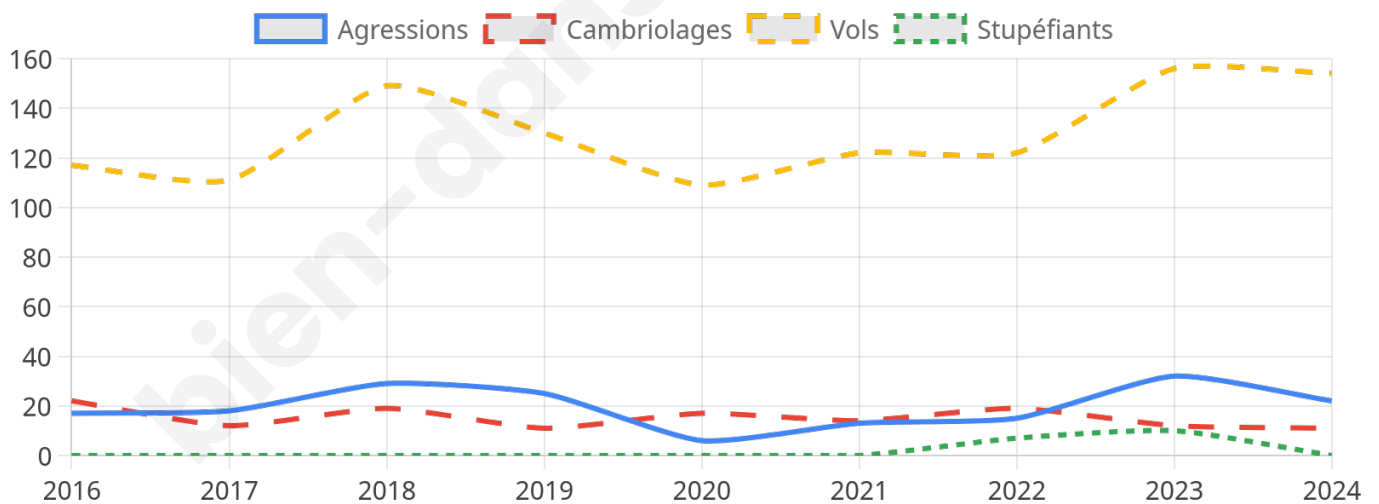

3 142 inscrits

Participation : 78.96%

Votes blancs : 1.69%

Votes nuls : 0.32%

Second tour

	Emmanuel MACRON	57,48 %
	Marine LE PEN	42,52 %

3 141 inscrits

Participation : 73.48%

Votes blancs : 5.72%

Votes nuls : 2.17%

Sécurité

Agressions physiques / sexuelles

22

Cambriolages

11

Vols / dégradations

154

Stupéfiants

0

Evolution du nombre d'infractions

Pour comparer

(en proportion du nombre d'habitants)

Sources : Bases statistiques communale, départementale et régionale de la délinquance enregistrée par la police et la gendarmerie nationales selon les dernières parutions officielles de 2025 portant sur l'année 2024 ([data.gouv](https://data.gouv.fr)).