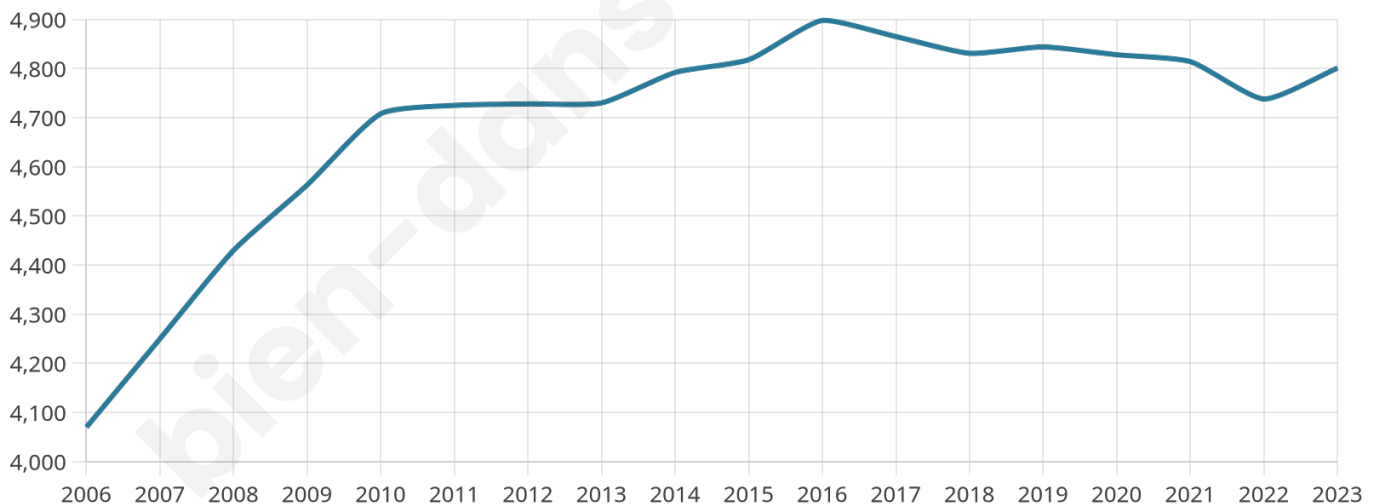

4 801

Age moyen

37 ans

Pop active

50.3%

Taux chômage

7.5%

Pop densité

436 h/km²

Revenu moyen

26 830 €/an

Evolution du nombre d'habitants

Sources : Institut national de la statistique et des études économiques (insee) selon Les dernières parutions officielles de 2024 portant sur les années 2020, 2021 et 2022.