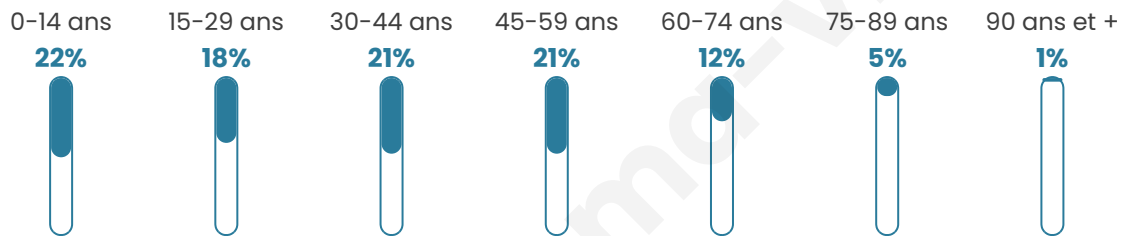

4 801

Age moyen

37 ans

Pop active

50.3%

Taux chômage

7.5%

Pop densité

436 h/km²

Revenu moyen

26 830 €/an

Evolution du nombre d'habitants

Sources : Institut national de la statistique et des études économiques (insee) selon Les dernières parutions officielles de 2024 portant sur les années 2020, 2021 et 2022.

Tranche d'âge

Activité professionnelle

Niveau de diplôme

Composition des ménages

Profils électoraux

Premier tour

	Emmanuel MACRON	26.74 %
	Jean-Luc MÉLENCHON	24.72 %
	Marine LE PEN	23.78 %
	Éric ZEMMOUR	8.64 %
	Valérie PÉCRESSÉ	5.51 %
	Yannick JADOT	3.29 %
	Jean LASSALLE	2.22 %
	Nicolas DUPONT- AIGNAN	2.06 %
	Fabien ROUSSEL	1.60 %
	Nathalie ARTHAUD	0.70 %
	Anne HIDALGO	0.41 %
	Philippe POUTOU	0.33 %