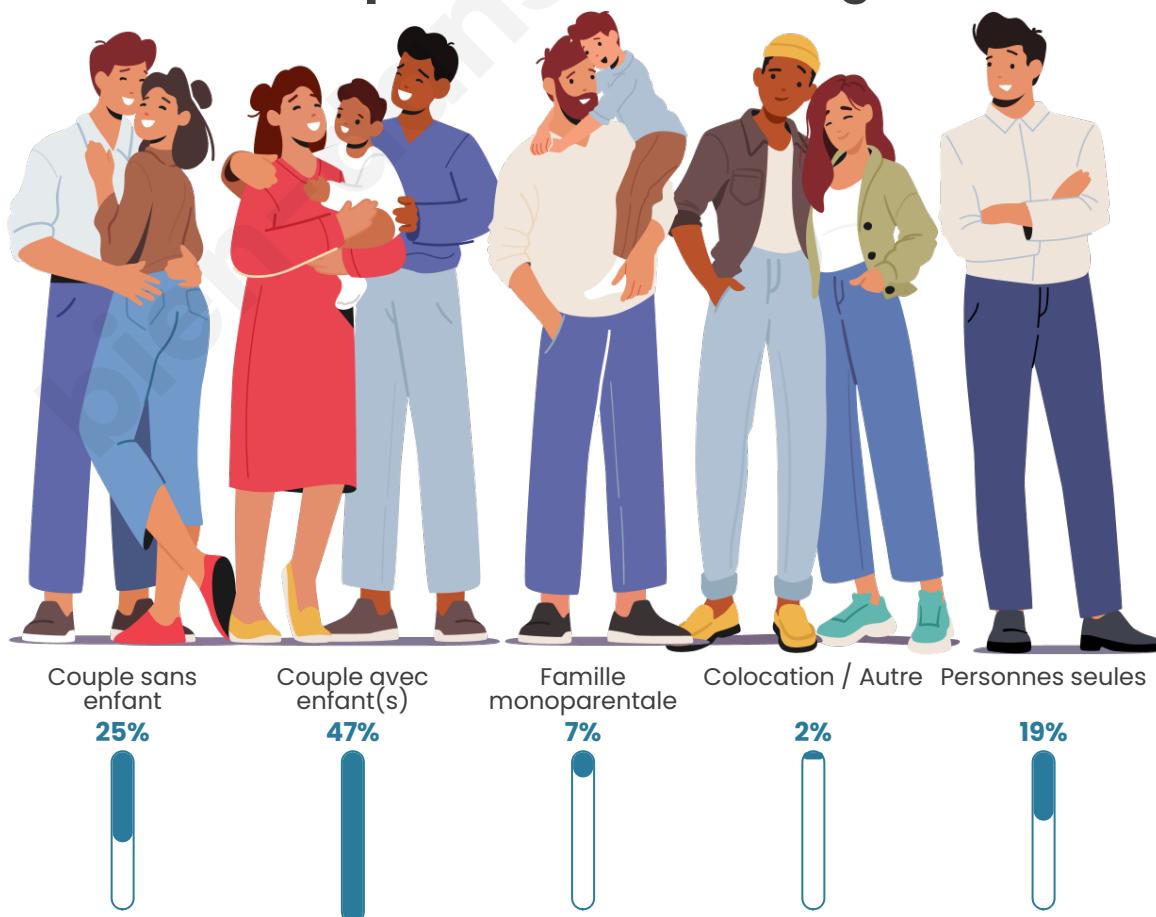

Tranche d'âge

Activité professionnelle

Niveau de diplôme

Composition des ménages

Profils électoraux

Premier tour

	Emmanuel MACRON	26.74 %
	Jean-Luc MÉLENCHON	24.72 %
	Marine LE PEN	23.78 %
	Éric ZEMMOUR	8.64 %
	Valérie PÉCRESSÉ	5.51 %
	Yannick JADOT	3.29 %
	Jean LASSALLE	2.22 %
	Nicolas DUPONT- AIGNAN	2.06 %
	Fabien ROUSSEL	1.60 %
	Nathalie ARTHAUD	0.70 %
	Anne HIDALGO	0.41 %
	Philippe POUTOU	0.33 %