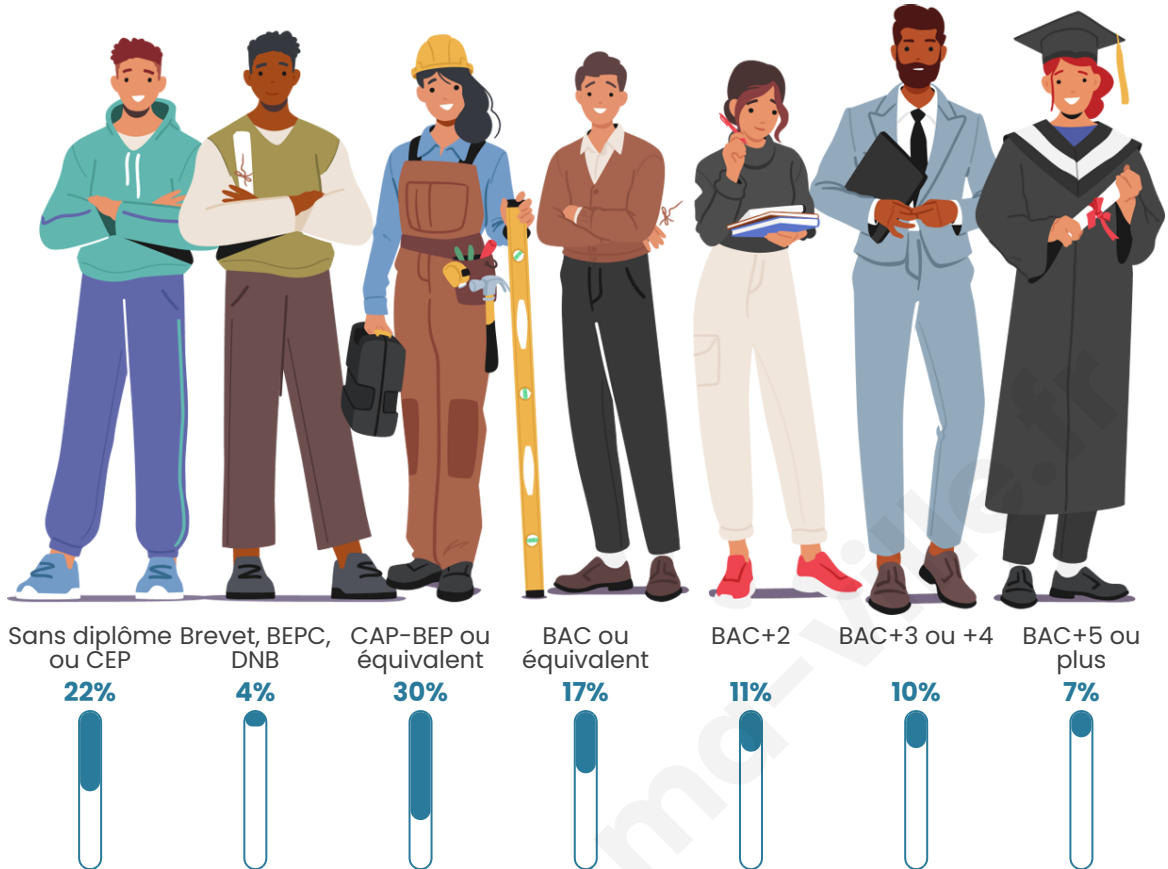

918

Age moyen

42 ans

Pop active

44.4%

Taux chômage

3.5%

Pop densité

Tranche d'âge

Activité professionnelle

Niveau de diplôme

Composition des ménages

Profils électoraux

Premier tour

	Emmanuel MACRON	29.26 %
	Marine LE PEN	26.59 %
	Jean-Luc MÉLENCHON	13.88 %
	Éric ZEMMOUR	10.03 %
	Yannick JADOT	5.52 %
	Valérie PÉCRESE	5.35 %
	Jean LASSALLE	3.85 %
	Fabien ROUSSEL	2.01 %
	Philippe POUTOU	1.34 %
	Nicolas DUPONT-AIGNAN	1.17 %
	Anne HIDALGO	0.84 %
	Nathalie ARTHAUD	0.17 %