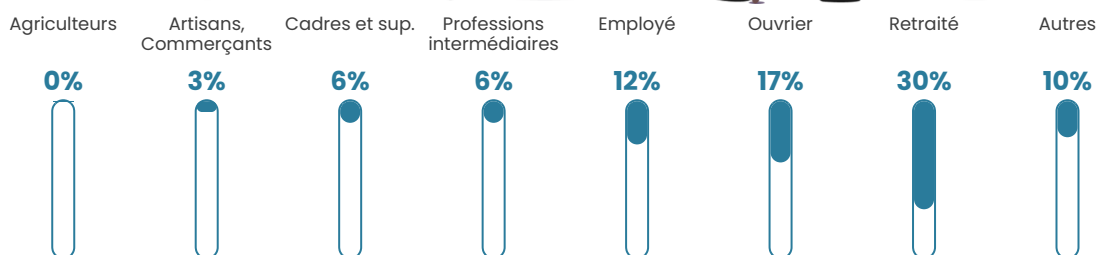

71 h/km²

Revenu moyen

22 400 €/an

Evolution du nombre d'habitants

Sources : Institut national de la statistique et des études économiques (insee) selon Les dernières parutions officielles de 2024 portant sur les années 2020, 2021 et 2022.

Tranche d'âge

Activité professionnelle

Niveau de diplôme

Composition des ménages

Profils électoraux

Premier tour

	Emmanuel MACRON	29.26 %
	Marine LE PEN	26.59 %
	Jean-Luc MÉLENCHON	13.88 %
	Éric ZEMMOUR	10.03 %
	Yannick JADOT	5.52 %
	Valérie PÉCRESE	5.35 %
	Jean LASSALLE	3.85 %
	Fabien ROUSSEL	2.01 %
	Philippe POUTOU	1.34 %
	Nicolas DUPONT-AIGNAN	1.17 %
	Anne HIDALGO	0.84 %
	Nathalie ARTHAUD	0.17 %