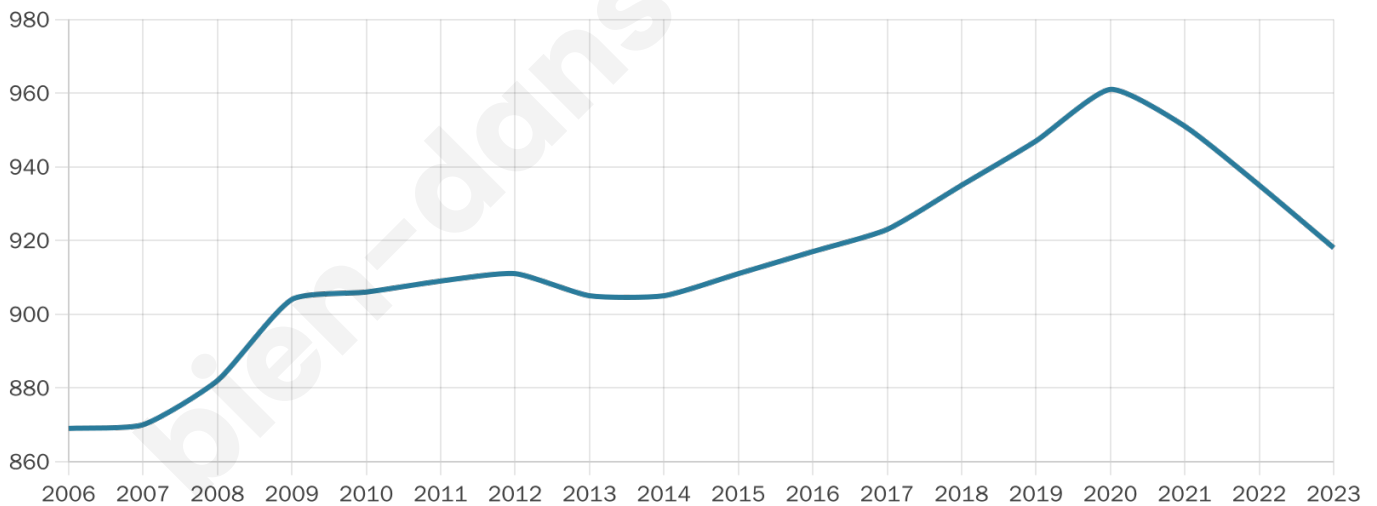

918

Age moyen

42 ans

Pop active

44.4%

Taux chômage

3.5%

Pop densité

71 h/km²

Revenu moyen

22 400 €/an

Evolution du nombre d'habitants

Sources : Institut national de la statistique et des études économiques (insee) selon Les dernières parutions officielles de 2024 portant sur les années 2020, 2021 et 2022.