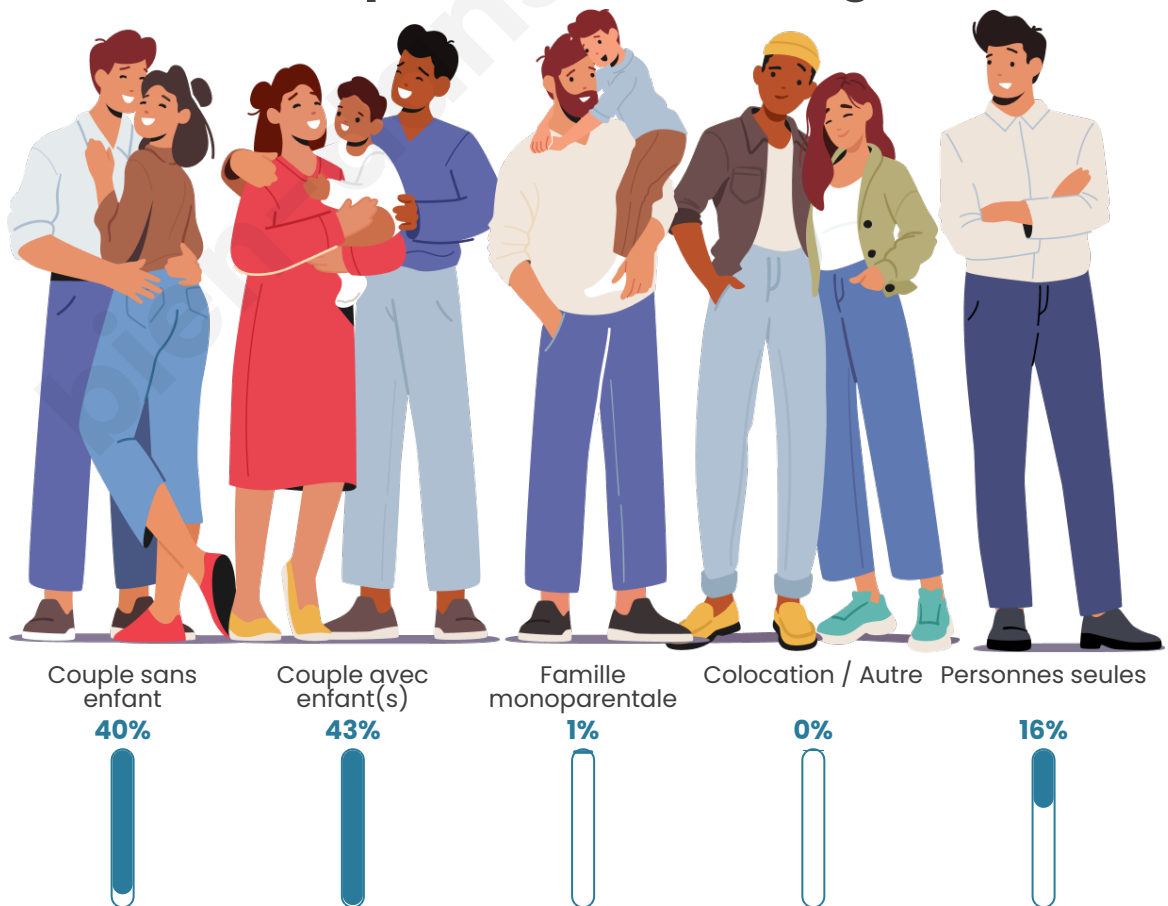

Tranche d'âge

Activité professionnelle

Niveau de diplôme

Composition des ménages

Profils électoraux

Premier tour

	Emmanuel MACRON	29.26 %
	Marine LE PEN	26.59 %
	Jean-Luc MÉLENCHON	13.88 %
	Éric ZEMMOUR	10.03 %
	Yannick JADOT	5.52 %
	Valérie PÉCRESE	5.35 %
	Jean LASSALLE	3.85 %
	Fabien ROUSSEL	2.01 %
	Philippe POUTOU	1.34 %
	Nicolas DUPONT-AIGNAN	1.17 %
	Anne HIDALGO	0.84 %
	Nathalie ARTHAUD	0.17 %