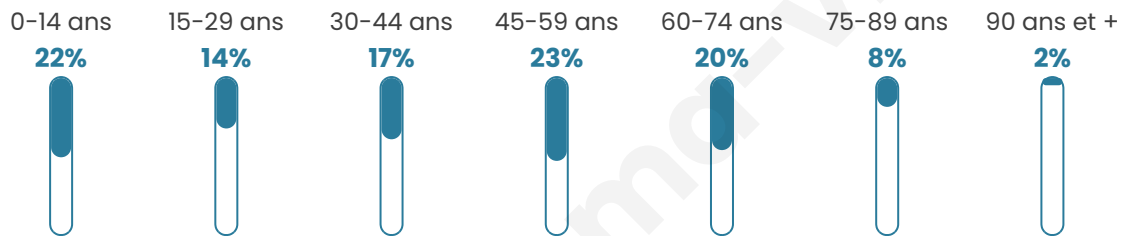

918

Age moyen

42 ans

Pop active

44.4%

Taux chômage

3.5%

Pop densité

71 h/km²

Revenu moyen

22 400 €/an

Evolution du nombre d'habitants

Sources : Institut national de la statistique et des études économiques (insee) selon Les dernières parutions officielles de 2024 portant sur les années 2020, 2021 et 2022.

Tranche d'âge

Activité professionnelle

Niveau de diplôme

Composition des ménages

Profils électoraux

Premier tour

	Emmanuel MACRON	29.26 %
	Marine LE PEN	26.59 %
	Jean-Luc MÉLENCHON	13.88 %
	Éric ZEMMOUR	10.03 %
	Yannick JADOT	5.52 %
	Valérie PÉCRESE	5.35 %
	Jean LASSALLE	3.85 %
	Fabien ROUSSEL	2.01 %
	Philippe POUTOU	1.34 %
	Nicolas DUPONT-AIGNAN	1.17 %
	Anne HIDALGO	0.84 %
	Nathalie ARTHAUD	0.17 %

797 inscrits

Participation : 77.54%

Votes blancs : 2.59%

Votes nuls : 0.65%

Second tour

	Emmanuel MACRON	53,65 %
	Marine LE PEN	46,35 %

797 inscrits

Participation : 78.67%