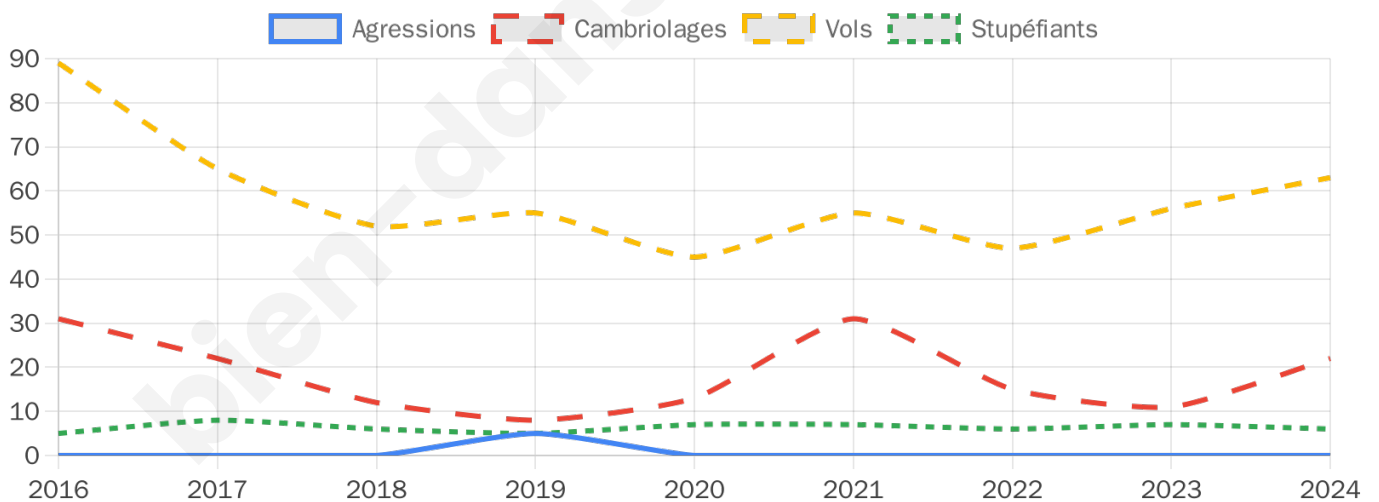

3 022 inscrits

Participation : 79.95%

Votes blancs : 1.74%

Votes nuls : 0.58%

Second tour

	Emmanuel MACRON	56,93 %
	Marine LE PEN	43,07 %

3 019 inscrits

Participation : 79.96%

Votes blancs : 6.34%

Votes nuls : 1.91%

Sécurité

Agressions physiques / sexuelles

0

Cambriolages

22

Vols / dégradations

63

Stupéfiants

6

Evolution du nombre d'infractions

Pour comparer

(en proportion du nombre d'habitants)

Sources : Bases statistiques communale, départementale et régionale de la délinquance enregistrée par la police et la gendarmerie nationales selon les dernières parutions officielles de 2025 portant sur l'année 2024 ([data.gouv](https://data.gouv.fr)).