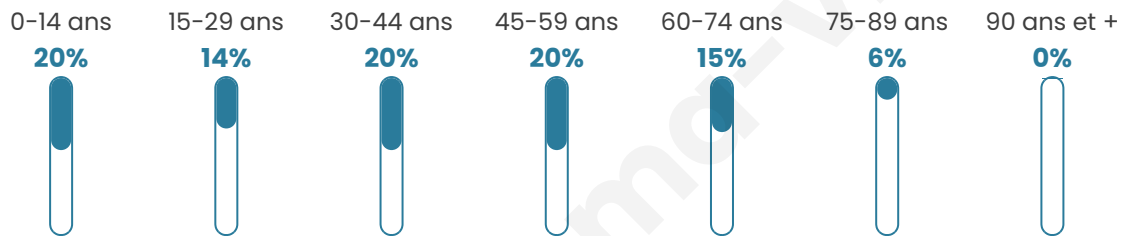

Statistiques sur la population

Nombre d'habitants

3 825

Age moyen

40 ans

Pop active

49.2%

Taux chômage

4.1%

Pop densité

319 h/km²

Revenu moyen

29 730 €/an

Evolution du nombre d'habitants

Sources : Institut national de la statistique et des études économiques (insee) selon Les dernières parutions officielles de 2024 portant sur les années 2020, 2021 et 2022.

Tranche d'âge

Activité professionnelle

Niveau de diplôme

Composition des ménages

Profils électoraux

Premier tour

	Emmanuel MACRON	31.86 %
	Marine LE PEN	26.19 %
	Jean-Luc MÉLENCHON	13.73 %
	Éric ZEMMOUR	9.24 %
	Yannick JADOT	5.25 %
	Valérie PÉCRESE	4.36 %
	Jean LASSALLE	3.14 %
	Nicolas DUPONT- AIGNAN	2.37 %
	Fabien ROUSSEL	1.82 %
	Anne HIDALGO	1.48 %
	Philippe POUTOU	0.38 %
	Nathalie ARTHAUD	0.17 %