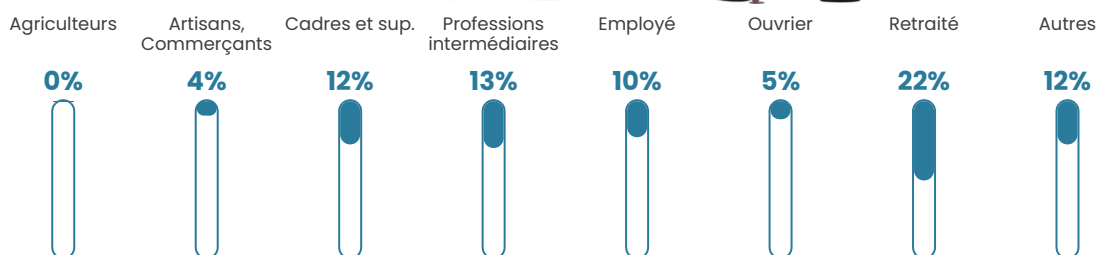

4.1%

Pop densité

319 h/km²

Revenu moyen

29 730 €/an

Evolution du nombre d'habitants

Sources : Institut national de la statistique et des études économiques (insee) selon Les dernières parutions officielles de 2024 portant sur les années 2020, 2021 et 2022.

Tranche d'âge

Activité professionnelle

Niveau de diplôme

Composition des ménages

Profils électoraux

Premier tour

	Emmanuel MACRON	31.86 %
	Marine LE PEN	26.19 %
	Jean-Luc MÉLENCHON	13.73 %
	Éric ZEMMOUR	9.24 %
	Yannick JADOT	5.25 %
	Valérie PÉCRESE	4.36 %
	Jean LASSALLE	3.14 %
	Nicolas DUPONT- AIGNAN	2.37 %
	Fabien ROUSSEL	1.82 %
	Anne HIDALGO	1.48 %
	Philippe POUTOU	0.38 %
	Nathalie ARTHAUD	0.17 %