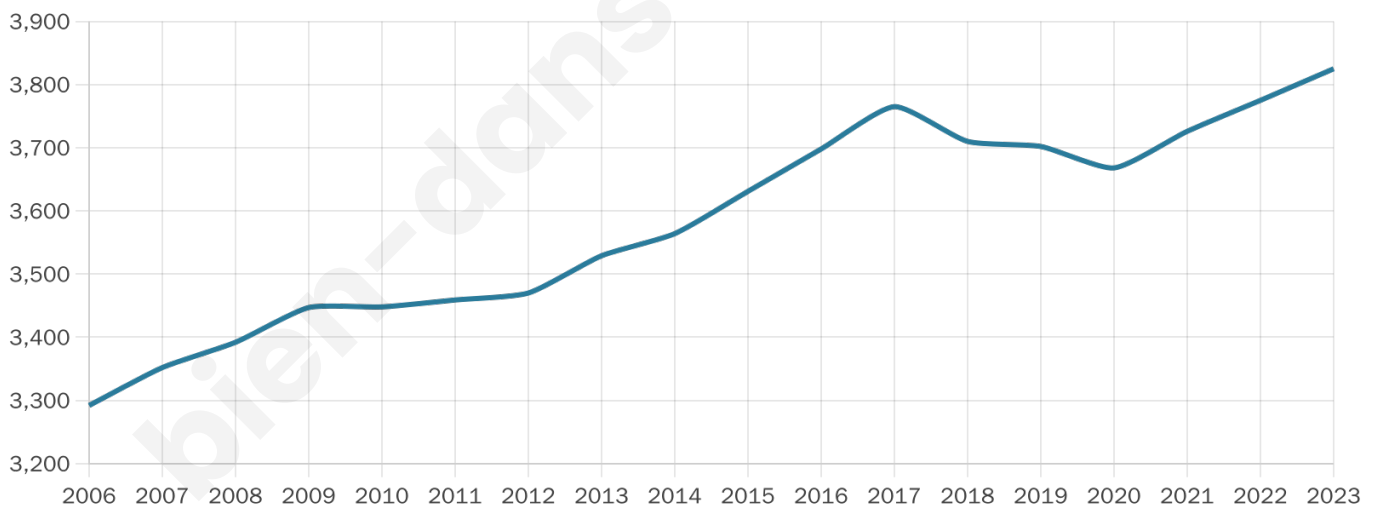

Statistiques sur la population

Nombre d'habitants

3 825

Age moyen

40 ans

Pop active

49.2%

Taux chômage

4.1%

Pop densité

319 h/km²

Revenu moyen

29 730 €/an

Evolution du nombre d'habitants

Sources : Institut national de la statistique et des études économiques (insee) selon Les dernières parutions officielles de 2024 portant sur les années 2020, 2021 et 2022.

Tranche d'âge

Activité professionnelle

Niveau de diplôme

Composition des ménages

Profils électoraux

Premier tour

	Emmanuel MACRON	31.86 %
	Marine LE PEN	26.19 %
	Jean-Luc MÉLENCHON	13.73 %
	Éric ZEMMOUR	9.24 %
	Yannick JADOT	5.25 %
	Valérie PÉCRESE	4.36 %
	Jean LASSALLE	3.14 %
	Nicolas DUPONT- AIGNAN	2.37 %
	Fabien ROUSSEL	1.82 %
	Anne HIDALGO	1.48 %
	Philippe POUTOU	0.38 %
	Nathalie ARTHAUD	0.17 %