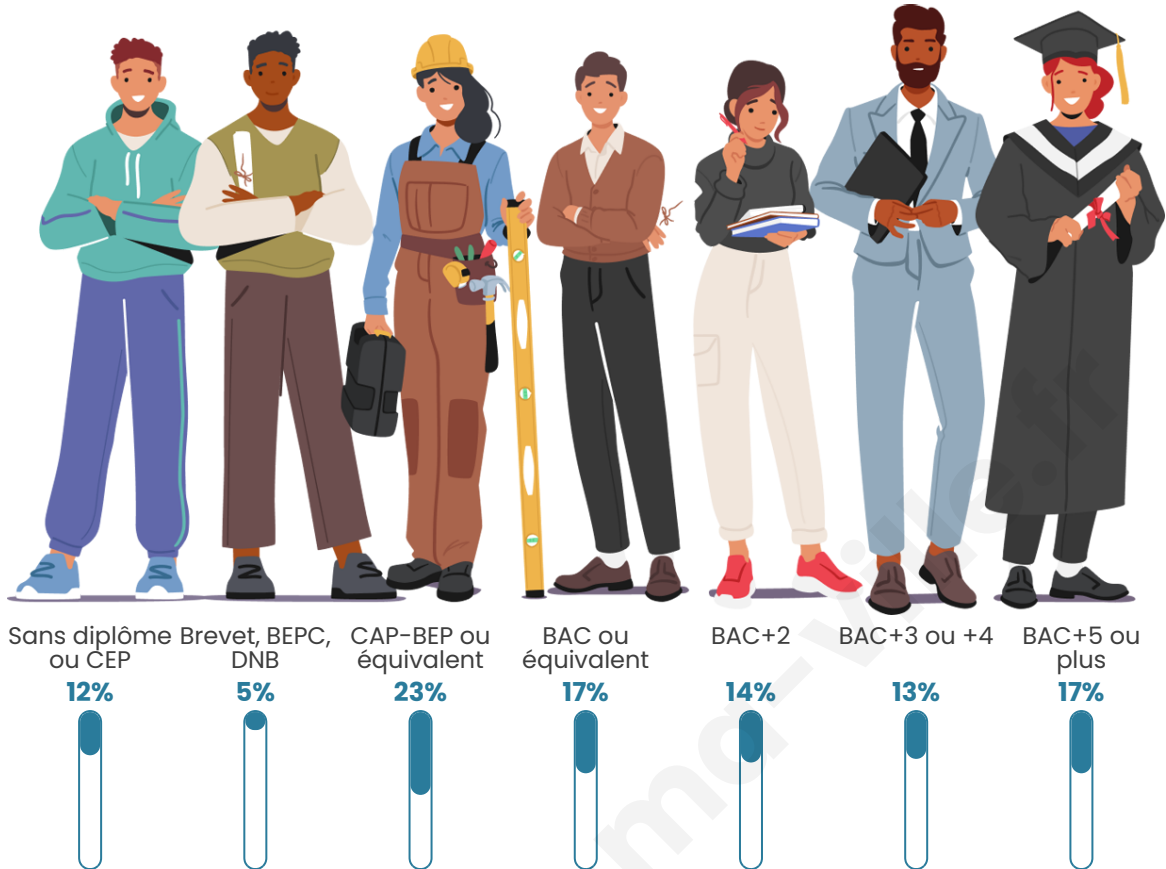

Statistiques sur la population

Nombre d'habitants

3 825

Age moyen

40 ans

Pop active

49.2%

Taux chômage

Tranche d'âge

Activité professionnelle

Niveau de diplôme

Composition des ménages

Profils électoraux

Premier tour

	Emmanuel MACRON	31.86 %
	Marine LE PEN	26.19 %
	Jean-Luc MÉLENCHON	13.73 %
	Éric ZEMMOUR	9.24 %
	Yannick JADOT	5.25 %
	Valérie PÉCRESE	4.36 %
	Jean LASSALLE	3.14 %
	Nicolas DUPONT- AIGNAN	2.37 %
	Fabien ROUSSEL	1.82 %
	Anne HIDALGO	1.48 %
	Philippe POUTOU	0.38 %
	Nathalie ARTHAUD	0.17 %