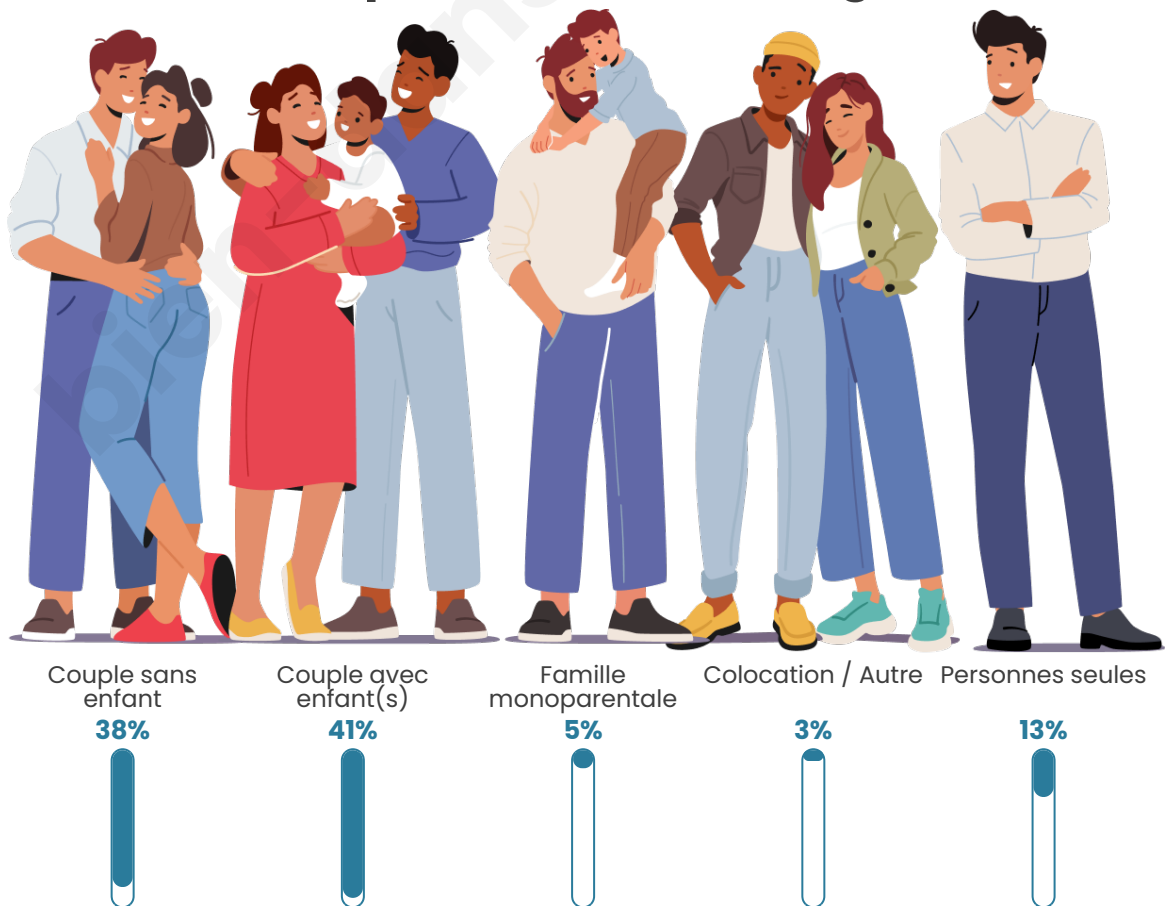

Tranche d'âge

Activité professionnelle

Niveau de diplôme

Composition des ménages

Profils électoraux

Premier tour

	Emmanuel MACRON	31.86 %
	Marine LE PEN	26.19 %
	Jean-Luc MÉLENCHON	13.73 %
	Éric ZEMMOUR	9.24 %
	Yannick JADOT	5.25 %
	Valérie PÉCRESE	4.36 %
	Jean LASSALLE	3.14 %
	Nicolas DUPONT- AIGNAN	2.37 %
	Fabien ROUSSEL	1.82 %
	Anne HIDALGO	1.48 %
	Philippe POUTOU	0.38 %
	Nathalie ARTHAUD	0.17 %