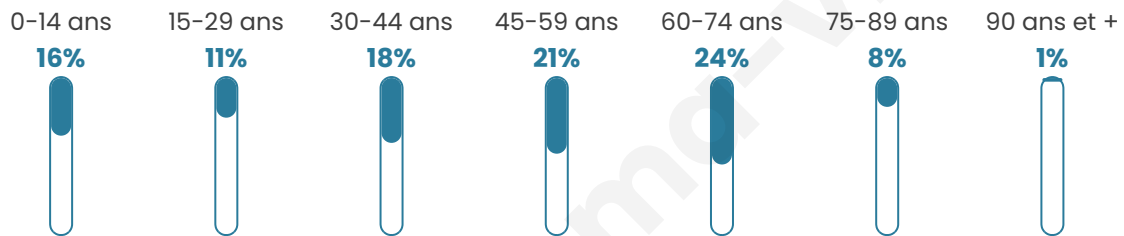

# Statistiques sur la population

Nombre d'habitants

**887**

Age moyen

**45 ans**

Pop active

**43.7%**

Taux chômage

**5.4%**

Pop densité

**111 h/km<sup>2</sup>**

Revenu moyen

**24 890 €/an**

## Evolution du nombre d'habitants

Sources : Institut national de la statistique et des études économiques (insee) selon Les dernières parutions officielles de 2024 portant sur les années 2020, 2021 et 2022.

## Tranche d'âge