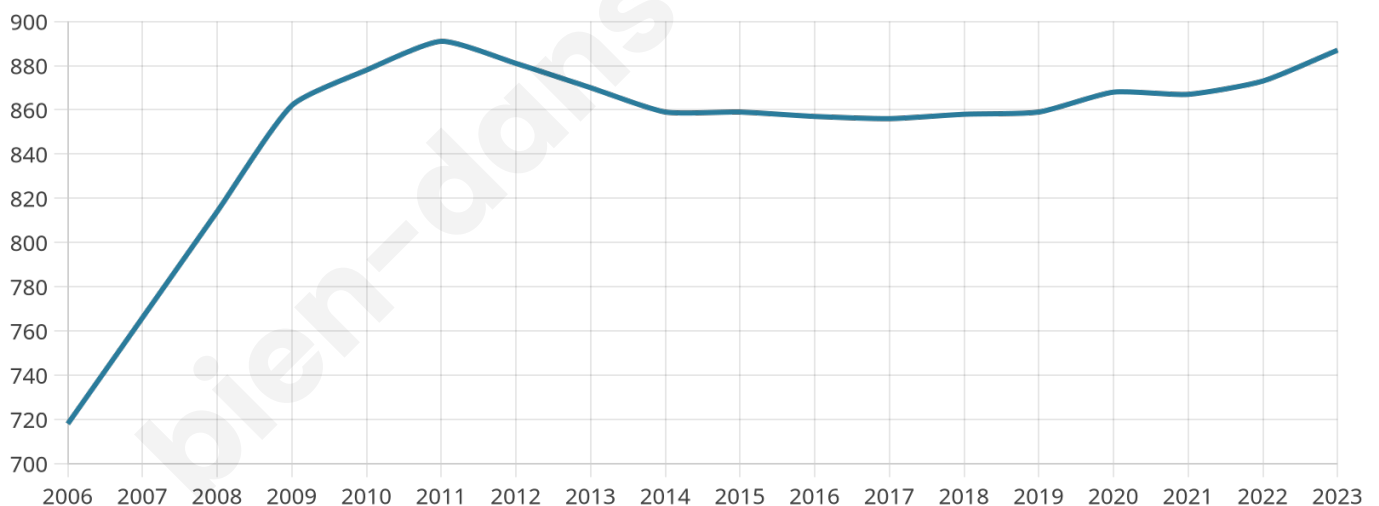

# Statistiques sur la population

Nombre d'habitants

**887**

Age moyen

**45 ans**

Pop active

**43.7%**

Taux chômage

**5.4%**

Pop densité

**111 h/km<sup>2</sup>**

Revenu moyen

**24 890 €/an**

## Evolution du nombre d'habitants

Sources : Institut national de la statistique et des études économiques (insee) selon Les dernières parutions officielles de 2024 portant sur les années 2020, 2021 et 2022.