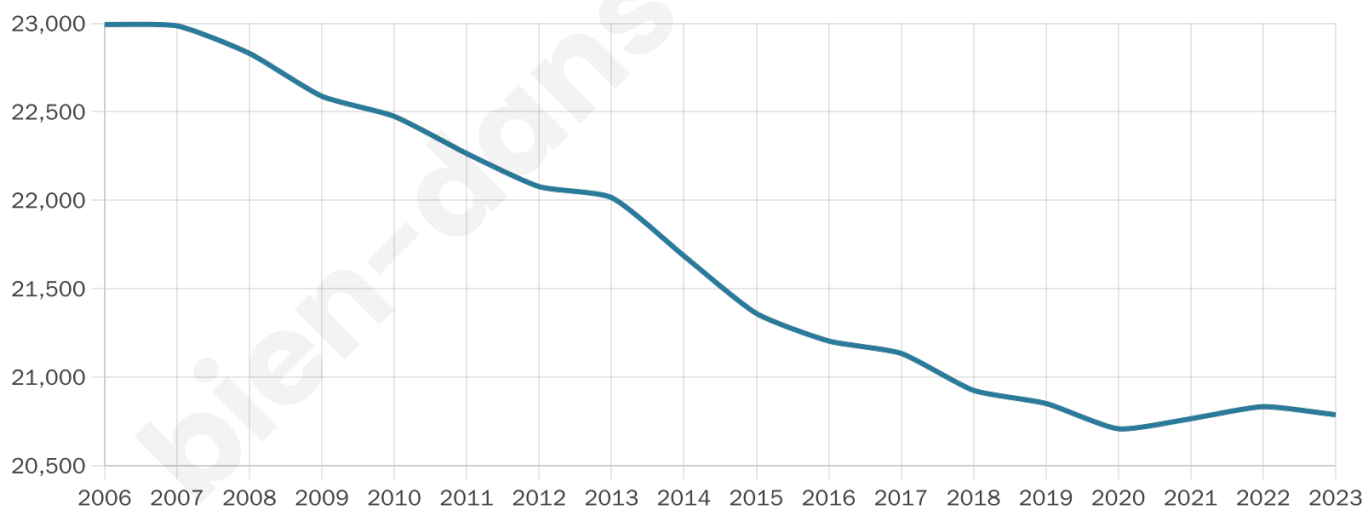

Age moyen

42 ans

Pop active

45.4%

Taux chômage

11.2%

Pop densité

2 310 h/km²

Revenu moyen

20 680 €/an

Evolution du nombre d'habitants

Sources : Institut national de la statistique et des études économiques (insee) selon Les dernières parutions officielles de 2024 portant sur les années 2020, 2021 et 2022.