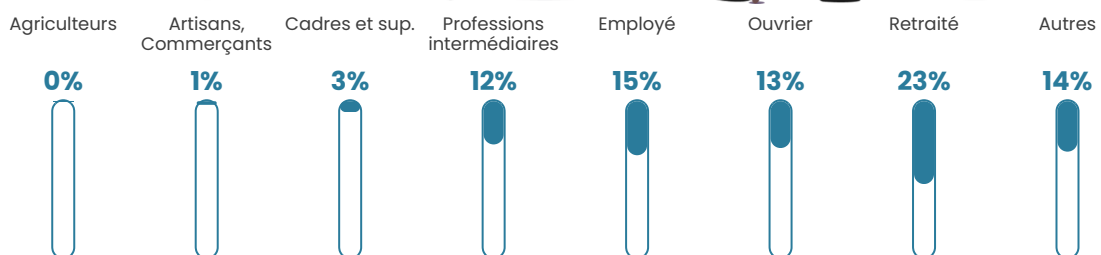

Revenu moyen

20 680 €/an

Evolution du nombre d'habitants

Sources : Institut national de la statistique et des études économiques (insee) selon Les dernières parutions officielles de 2024 portant sur les années 2020, 2021 et 2022.

Tranche d'âge

Activité professionnelle

Niveau de diplôme

Composition des ménages

Profils électoraux

Premier tour

	Marine LE PEN	36.71 %
	Emmanuel MACRON	23.07 %
	Jean-Luc MÉLENCHON	19.16 %
	Éric ZEMMOUR	4.95 %
	Fabien ROUSSEL	3.18 %
	Yannick JADOT	2.84 %
	Valérie PÉCRESE	2.17 %
	Jean LASSALLE	2.08 %
	Nicolas DUPONT-AIGNAN	1.96 %
	Anne HIDALGO	1.69 %
	Nathalie ARTHAUD	1.11 %
	Philippe POUTOU	1.09 %