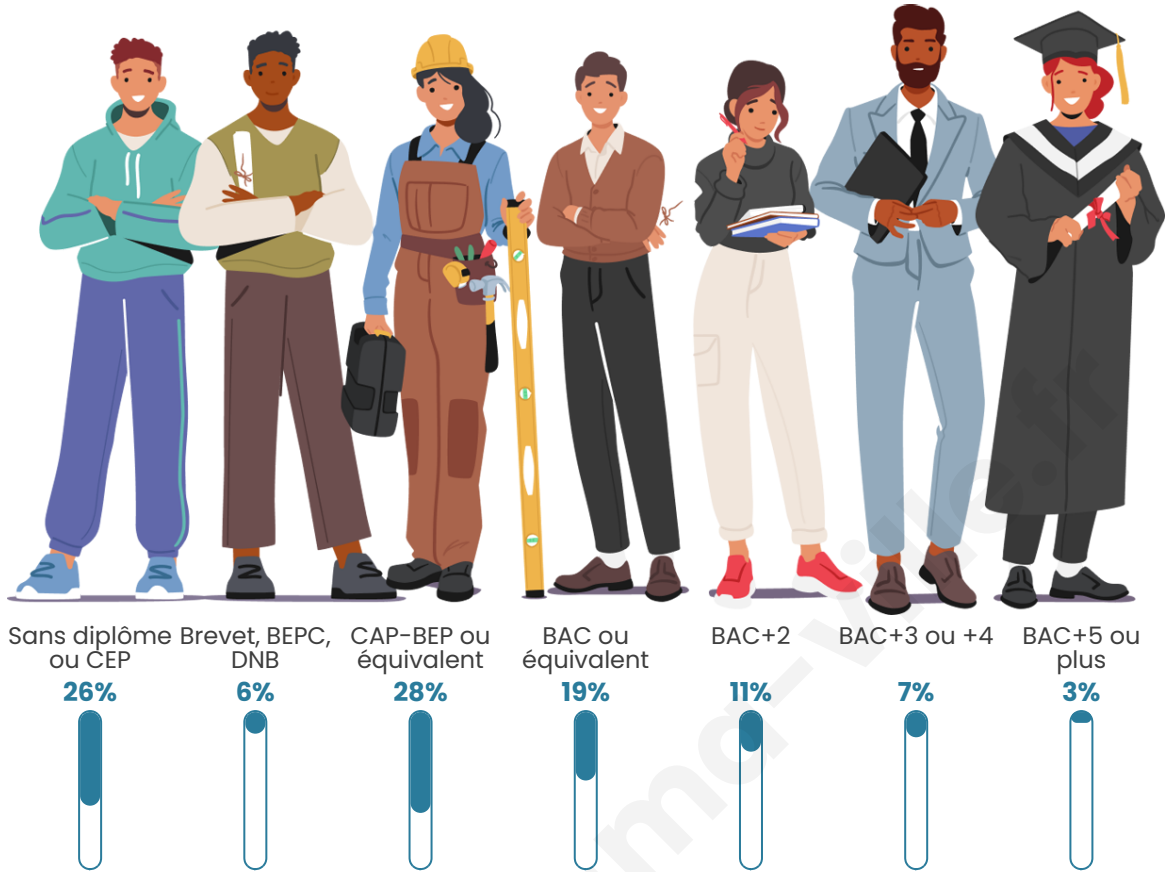

Tranche d'âge

Activité professionnelle

Niveau de diplôme

Composition des ménages

Profils électoraux

Premier tour

	Marine LE PEN	36.71 %
	Emmanuel MACRON	23.07 %
	Jean-Luc MÉLENCHON	19.16 %
	Éric ZEMMOUR	4.95 %
	Fabien ROUSSEL	3.18 %
	Yannick JADOT	2.84 %
	Valérie PÉCRESE	2.17 %
	Jean LASSALLE	2.08 %
	Nicolas DUPONT-AIGNAN	1.96 %
	Anne HIDALGO	1.69 %
	Nathalie ARTHAUD	1.11 %
	Philippe POUTOU	1.09 %