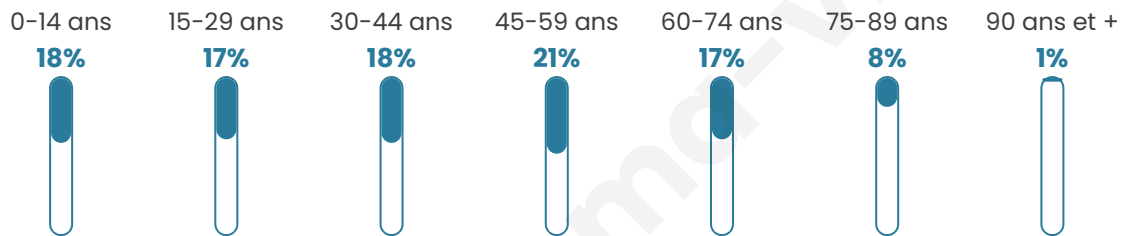

Age moyen

42 ans

Pop active

45.4%

Taux chômage

11.2%

Pop densité

2 310 h/km²

Revenu moyen

20 680 €/an

Evolution du nombre d'habitants

Sources : Institut national de la statistique et des études économiques (insee) selon Les dernières parutions officielles de 2024 portant sur les années 2020, 2021 et 2022.

Tranche d'âge

Activité professionnelle

Niveau de diplôme

Composition des ménages

Profils électoraux

Premier tour

	Marine LE PEN	36.71 %
	Emmanuel MACRON	23.07 %
	Jean-Luc MÉLENCHON	19.16 %
	Éric ZEMMOUR	4.95 %
	Fabien ROUSSEL	3.18 %
	Yannick JADOT	2.84 %
	Valérie PÉCRESE	2.17 %
	Jean LASSALLE	2.08 %
	Nicolas DUPONT-AIGNAN	1.96 %
	Anne HIDALGO	1.69 %
	Nathalie ARTHAUD	1.11 %
	Philippe POUTOU	1.09 %

16 013 inscrits

Participation : 71.26%

Votes blancs : 1.90%

Votes nuls : 0.89%

Second tour

	Emmanuel MACRON	42,77 %
	Marine LE PEN	57,23 %

16 018 inscrits

Participation : 72.17%