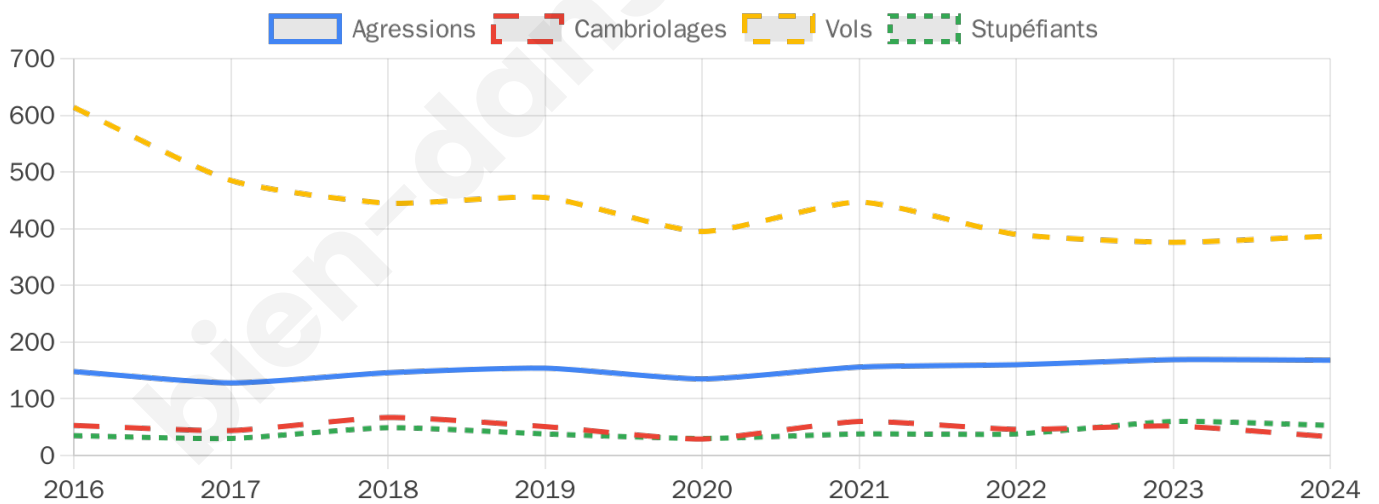

16 013 inscrits

Participation : 71.26%

Votes blancs : 1.90%

Votes nuls : 0.89%

Second tour

	Emmanuel MACRON	42,77 %
	Marine LE PEN	57,23 %

16 018 inscrits

Participation : 72.17%

Votes blancs : 5.79%

Votes nuls : 2.72%

Sécurité

Agressions physiques / sexuelles

168

Cambriolages

33

Vols / dégradations

387

Stupéfiants

53

Evolution du nombre d'infractions

Pour comparer

(en proportion du nombre d'habitants)

Sources : Bases statistiques communale, départementale et régionale de la délinquance enregistrée par la police et la gendarmerie nationales selon les dernières parutions officielles de 2025 portant sur l'année 2024 ([data.gouv](https://data.gouv.fr)).