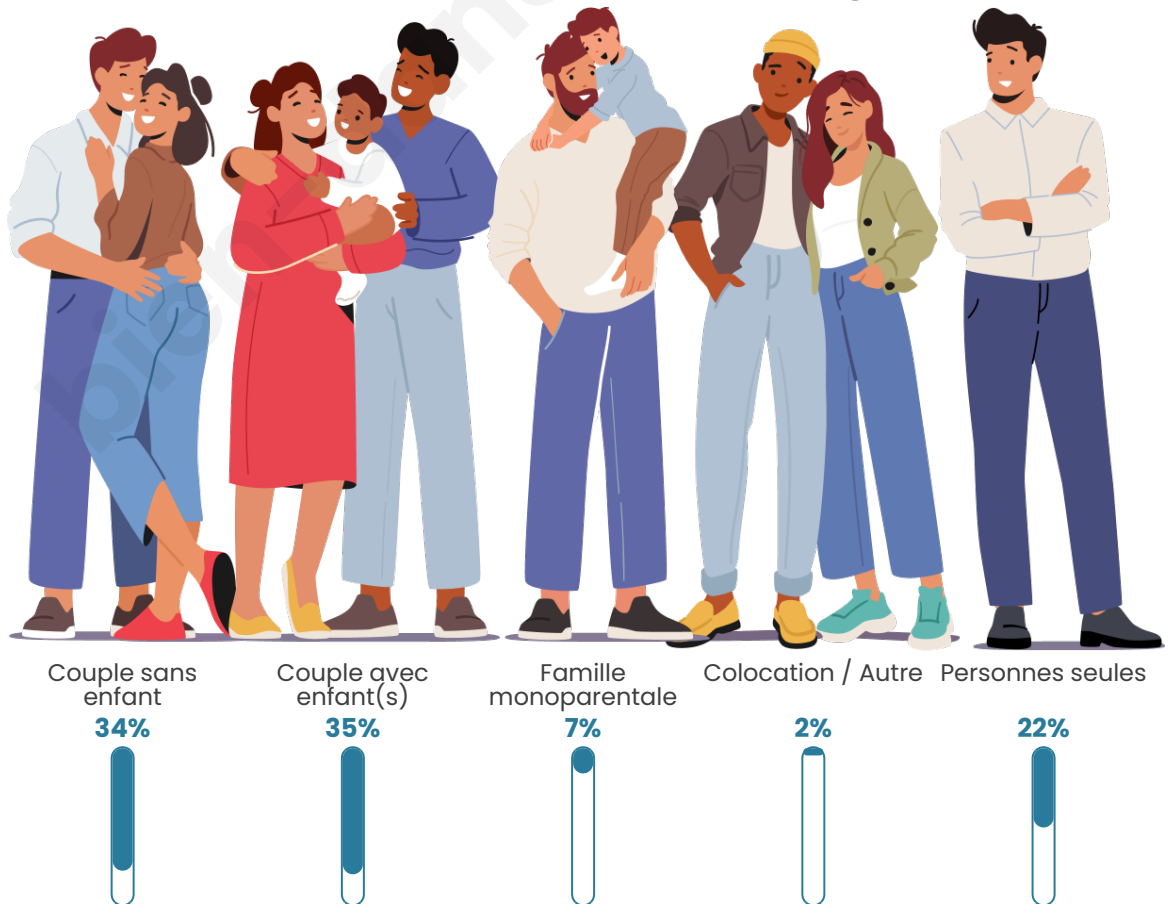

Tranche d'âge

Activité professionnelle

Niveau de diplôme

Composition des ménages

Profils électoraux

Premier tour

	Marine LE PEN	36.71 %
	Emmanuel MACRON	23.07 %
	Jean-Luc MÉLENCHON	19.16 %
	Éric ZEMMOUR	4.95 %
	Fabien ROUSSEL	3.18 %
	Yannick JADOT	2.84 %
	Valérie PÉCRESE	2.17 %
	Jean LASSALLE	2.08 %
	Nicolas DUPONT-AIGNAN	1.96 %
	Anne HIDALGO	1.69 %
	Nathalie ARTHAUD	1.11 %
	Philippe POUTOU	1.09 %